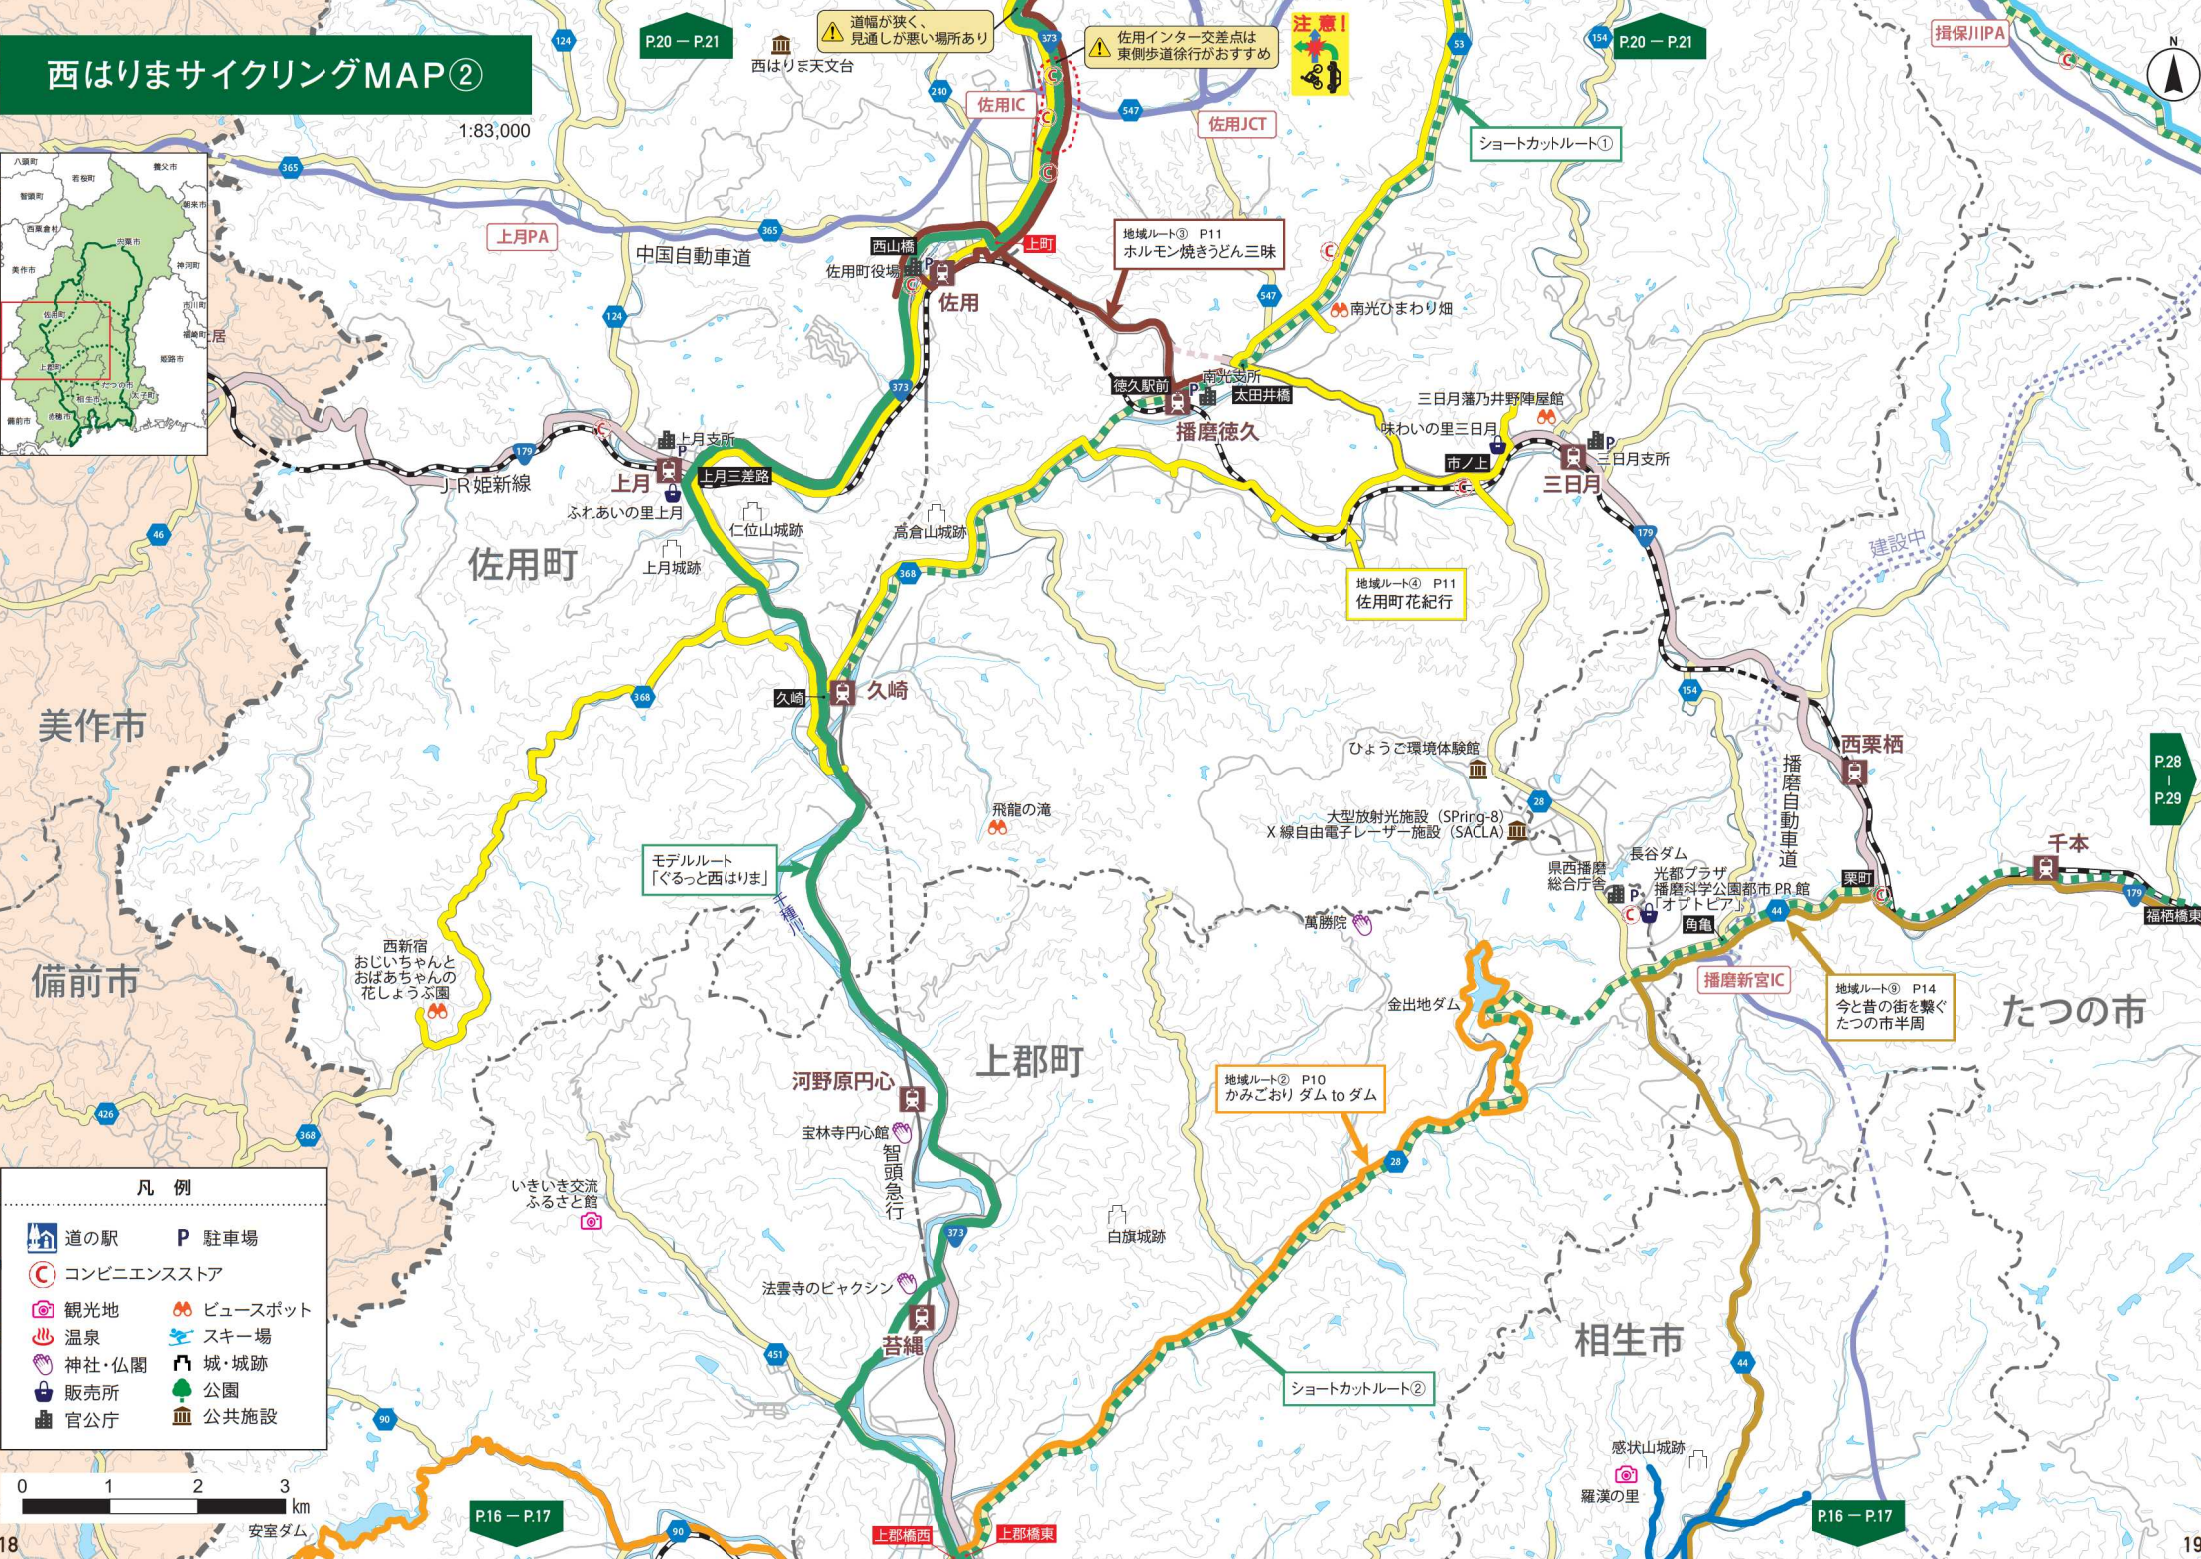

西はりまサイクリングMAP②

1:83,000

凡例	
	道の駅
	コンビニエンスストア
	観光地
	温泉
	神社・仏閣
	販売所
	官公庁
	P 駐車場
	ピュースポット
	スキー場
	城・城跡
	公園
	公共施設