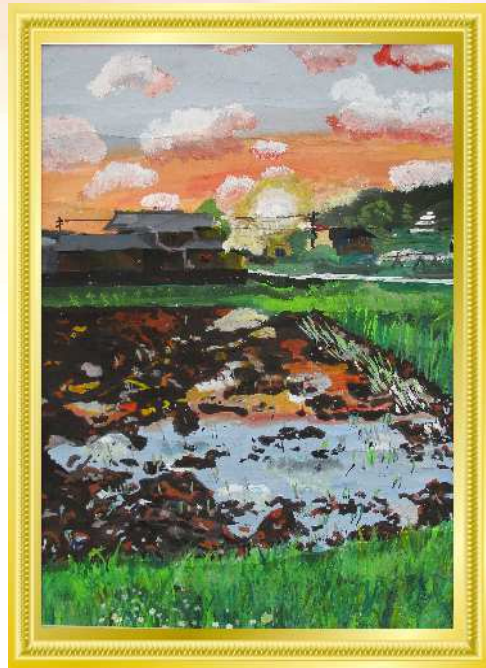

# ふるさとの風景絵画コンクール2021

【夕焼け時のふるさと】  
上郡町立上郡中学校2年  
檀本 真央さん

【小学校低学年の部】

【小学校高学年の部】

【神戸神社大すき】  
たつの市立神部小学校1年  
藤原 花さん

【中学校の部】

【普通はりま新宮行き】  
太子町立斑鳩小学校6年  
樋口 賢治さん

【稻荷大明神】  
宍粟市立山崎東中学校2年  
伊勢 心春さん

【高等学校の部】

【“赤とんぼ”の音が聞こえるよ】  
兵庫県立播磨特別支援学校高等部1年  
田中 藍音さん