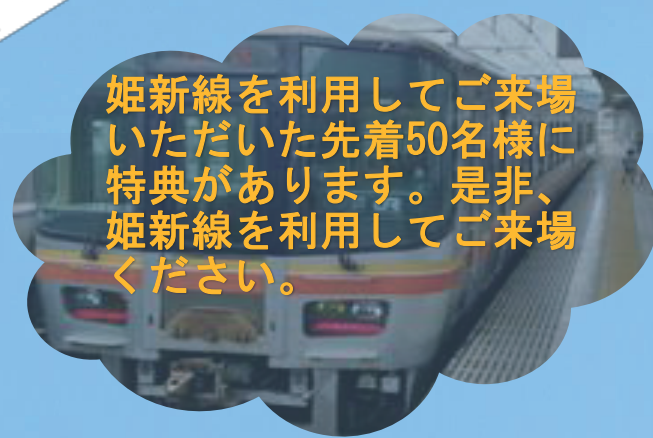

ドローン搭載カメラに接続した専用ゴーグルの映像を見ながら操縦！
トーナメント形式のレース大会

学の方は、
体験ブースで
ドローン操作
を体験！

日時：令和5年10月28日(土) 13:30～16:40

場所：佐用町上月体育館(佐用町上月1080番地)

※JR姫新線上月駅から徒歩5分～10分

対象・条件：裏面参照

参加費：無料

主催：兵庫県西播磨県民局

共催：姫新線利用促進・活性化同盟会

※詳細は裏面をご覧ください

姫新線を利用してご来場
いただいた先着50名様に
特典があります。是非、
姫新線を利用してご来場
ください。

イベント概要

- 開催日：令和5年10月28日（土）13:30～16:40 ※受付：12時50分～
- 場所：佐用町上月体育館（佐用郡佐用町上月1080番地。JP姫新線上月駅から徒歩5分～10分）
- 参加費：無料（JR乗車券は各自負担）
- スケジュール
12:50～13:20 受付
13:30～13:40 開会式
13:40～15:20 トイドローンレース大会
15:20～16:20 FPV DRONE RACE
16:20～16:40 表彰式（賞品あり）
- 定員：トイドローンレース大会：20名※小学生以上
FPV DRONE RACE：12名
- 来場方法について