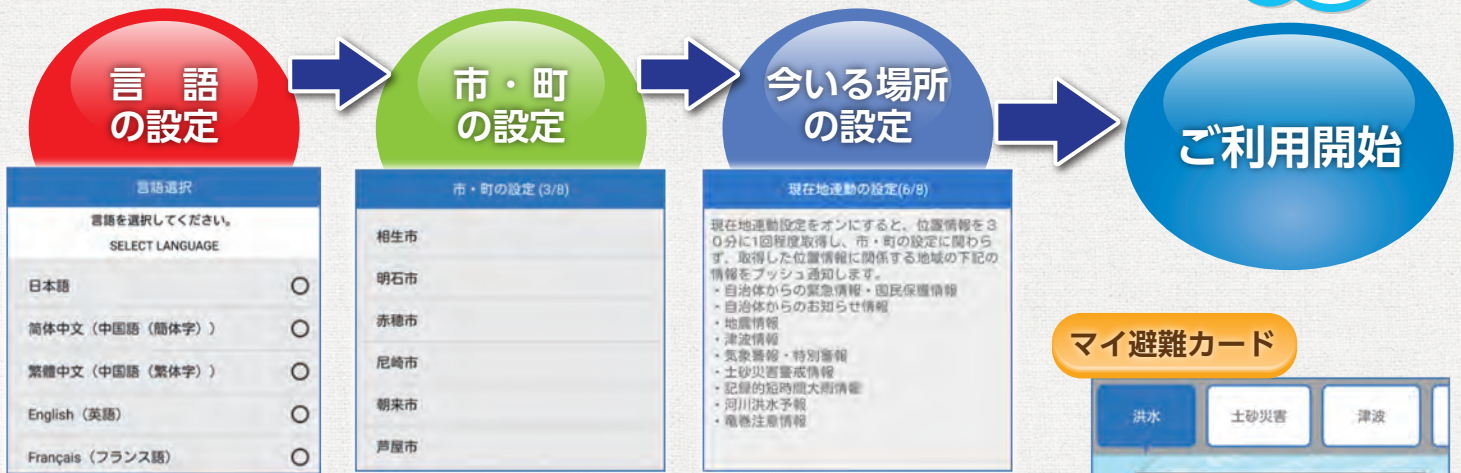

3ヶ所の市・町の登録が可能

自宅や職場の地域が異なる場合でも安心です。さらに、現在地連動を設定すれば、今いる場所に関する情報も受信ができます。

現在地

●市

■市

△町

ご利用方法

まずは、アプリをダウンロードしましょう！

無料!!

QRコードを読み取ってダウンロードしてください。

または、[App Store][Google Play]で「ひょうご防災」を検索してください。

ひょうご防災

検索

Android

iOS

※ウェブ版の「ひょうご防災ネット」をご利用の方にはメールでもアプリを案内します。

次に、アプリを起動し、初期設定をしましょう！

簡単!!

「マイ避難カード」を活用しましょう！

学びながら、4ステップでマイ避難カードを作成できます。いざという時の避難の行動に役立てましょう！

利用上 の注意

アプリの利用料は無料ですが、所定のパケット通信が発生するため、通信会社の契約状況によってはパケット通信料が発生します。

操作に関するお問い合わせについては… ひょうご防災ネットサポートセンター

【Eメール】 support@bosai.net