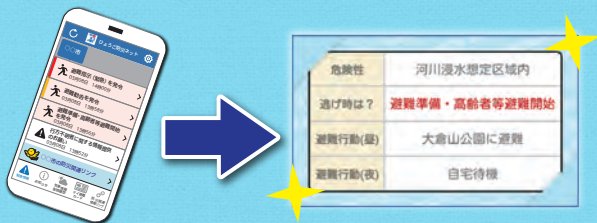

ひょうご防災ネット

スマートフォンアプリ版登場！

「ひょうご防災ネット」は兵庫県および兵庫県内の市・町から「避難に関する情報」などの緊急情報や、地震、津波、気象警報などの防災に関する様々な情報を利用者の方々に提供するサービスです。

いつ発生するかわからない災害に備え、ぜひダウンロードしてください！！

主な機能

いざという時に備え「マイ避難カード」を作成

いざというときに、速やかに避難行動がとれるように、学びながら自身で考えた避難行動に移るタイミング（逃げ時）や避難場所をアプリ内「カード」に保存できます。また、保存した逃げ時に関する情報をプッシュ通知で受け取ると「マイ避難カード」を表示します。

避難に関する情報や各種気象情報などをプッシュ通知！

主な配信情報

- 兵庫県・市・町からの緊急情報 ●避難関連情報 ●避難所関連情報
- 国民保護に関する情報 ●その他緊急度の高い情報
- 兵庫県・市・町からのお知らせ情報 ●地震情報
- 津波注意報・警報 ●気象警報・特別警報 ●記録的短時間大雨情報
- 土砂災害警戒情報 ●河川洪水予報 ●竜巻注意情報

避難場所を地図で検索

(※) 避難場所マップは外部サイトです。

12外国語対応

日本語で配信された緊急情報を自動翻訳して表示します。

12言語

- 中国語（簡体字・繁体字） ●英語 ●フランス語 ●ドイツ語
- インドネシア語 ●イタリア語 ●韓国語 ●ポルトガル語
- スペイン語 ●タイ語 ●ベトナム語

音声読み上げ

スマートフォンの音声読み上げ機能を使い、配信した情報を読み上げることができます。

防災情報リンク集

災害時に役立つと思われる、色々な防災情報のリンク集です。