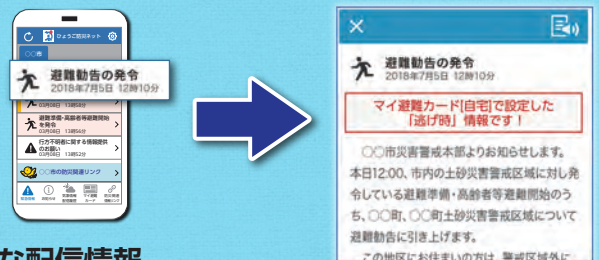

ひょうご防災ネット

スマートフォンアプリ版登場！

「ひょうご防災ネット」は兵庫県および兵庫県内の市・町から「避難に関する情報」などの緊急情報や、地震、津波、気象警報などの防災に関する様々な情報を利用者の方々に提供するサービスです。

いつ発生するかわからない災害に備え、ぜひダウンロードしてください！！

主な機能

いざという時に備え「マイ避難カード」を作成

いざというときに、速やかに避難行動がとれるように、学びながら自身で考えた避難行動に移るタイミング（逃げ時）や避難場所をアプリ内「カード」に保存できます。また、保存した逃げ時に関する情報をプッシュ通知で受け取ると「マイ避難カード」を表示します。

避難に関する情報や各種気象情報などをプッシュ通知！

主な配信情報

- 兵庫県・市・町からの緊急情報 ●避難関連情報 ●避難所関連情報
- 国民保護に関する情報 ●その他緊急度の高い情報
- 兵庫県・市・町からのお知らせ情報 ●地震情報
- 津波注意報・警報 ●気象警報・特別警報 ●記録的短時間大雨情報
- 土砂災害警戒情報 ●河川洪水予報 ●竜巻注意情報

避難場所を地図で検索

(※) 避難場所マップは外部サイトです。

12外国語対応

日本語で配信された緊急情報を自動翻訳して表示します。

12言語

- 中国語（簡体字・繁体字） ●英語 ●フランス語 ●ドイツ語
- インドネシア語 ●イタリア語 ●韓国語 ●ポルトガル語
- スペイン語 ●タイ語 ●ベトナム語

音声読み上げ

スマートフォンの音声読み上げ機能を使い、配信した情報を読み上げることができます。

防災情報リンク集

災害時に役立つと思われる、色々な防災情報のリンク集です。