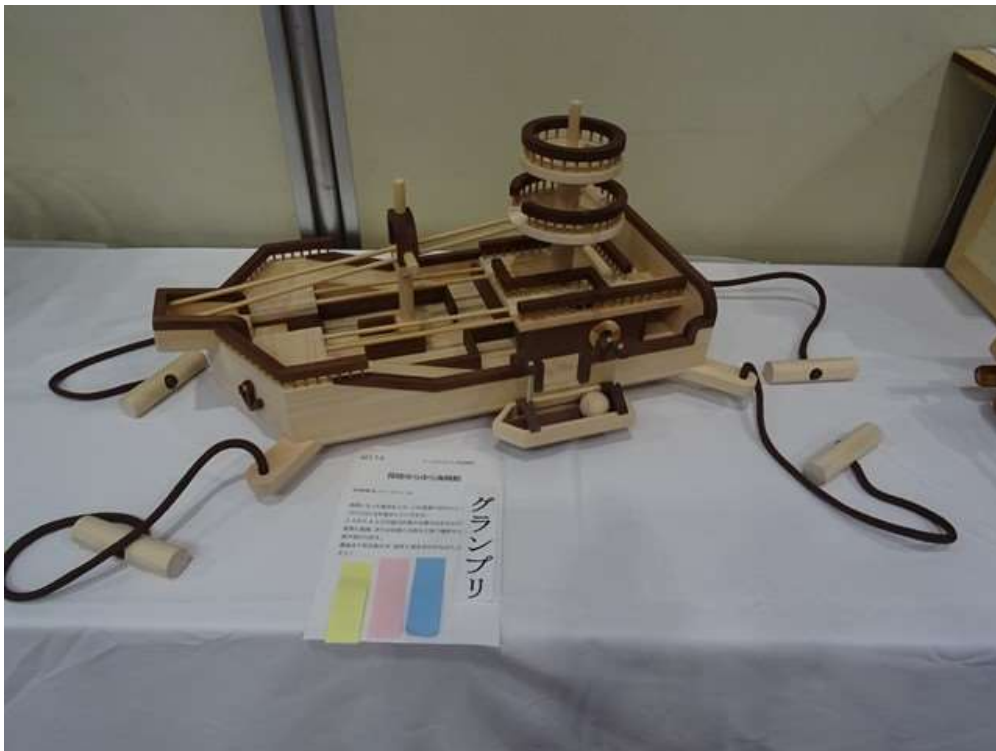

グランプリ（文部科学大臣賞）

探検ゆらゆら海賊船 安森 優（山口県長門市）

（作者コメント）

迷路になった船内をスタートの見張り台からゴールの小船へ、コロコロと玉を転がしていきます。2人から4人での協力作業が必要なおもちゃです。船首と船尾、または右舷と左舷など持つ場所や人数で難易度が変わります。最後まで気を抜かず、相手と息を合わせながらゴールを目指そう！

発表者名 （担当者名）	連絡先電話番号
丹波年輪の里 館長 村上 佳邦 企画担当 足立 文代	0795-73-0725