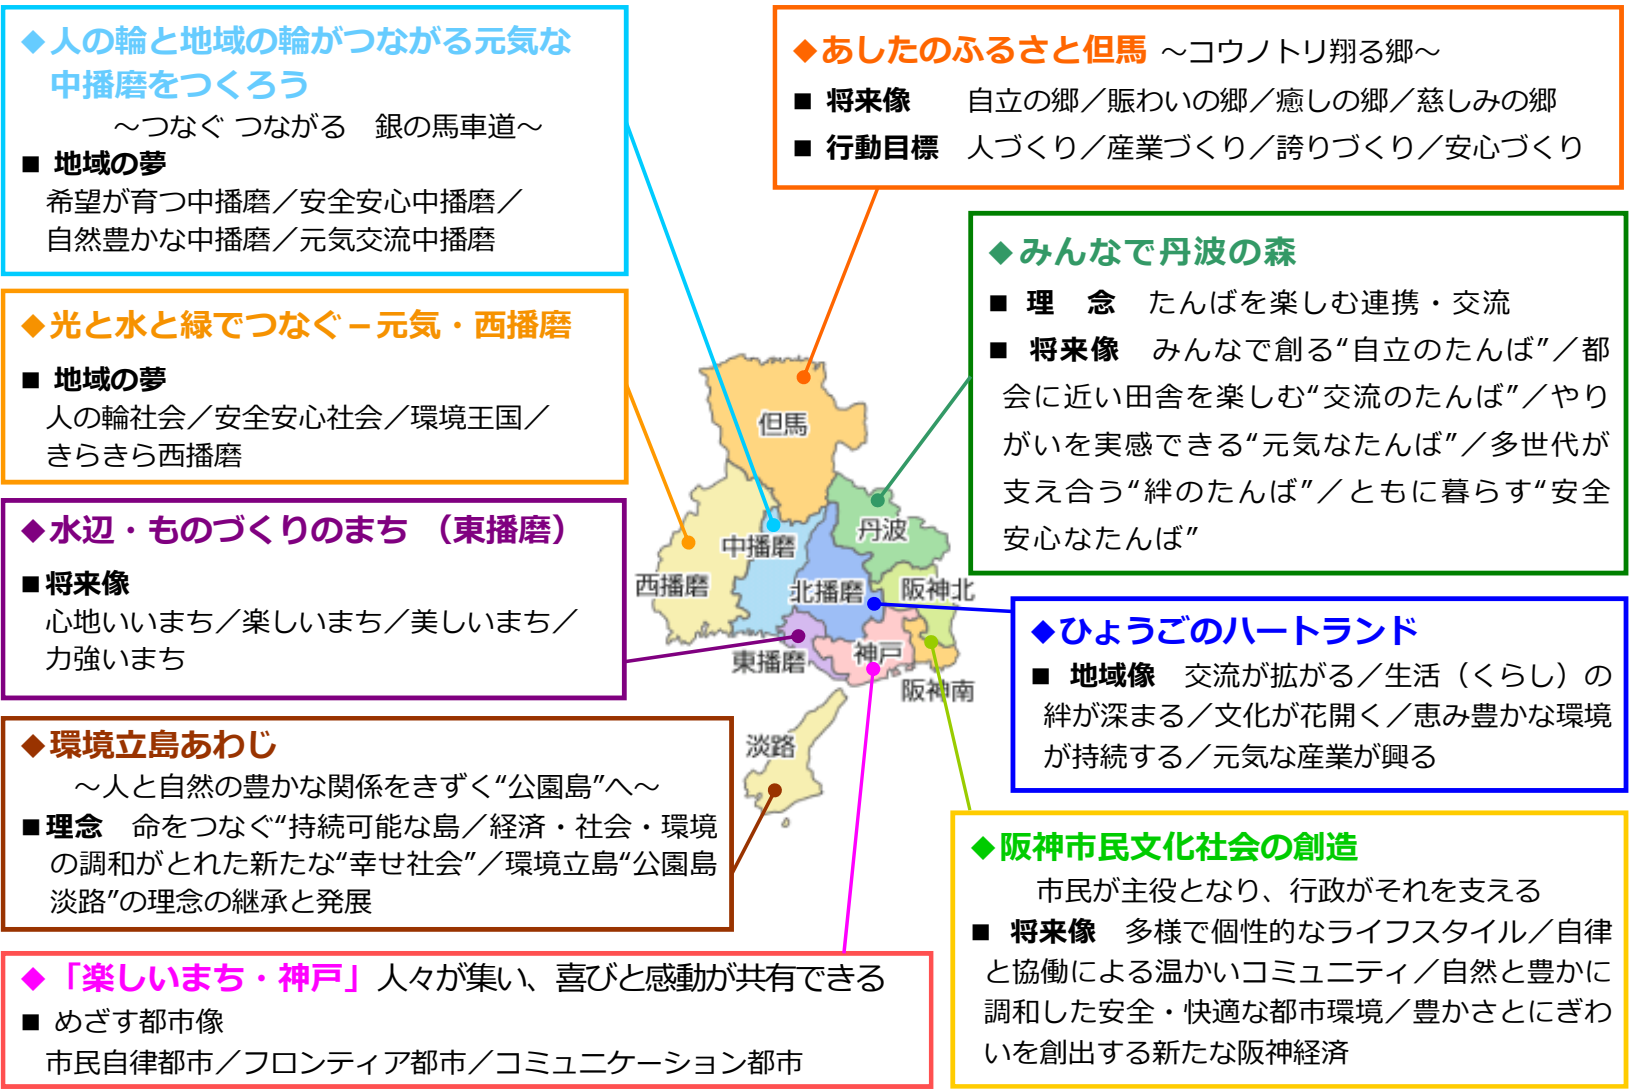

地域ビジョンの概要 ～個性豊かな将来像～

◆人の輪と地域の輪がつながる元気な中播磨をつくろう
 ～つなぐ つながる 銀の馬車道～

- 地域の夢
 希望が育つ中播磨／安全安心中播磨／自然豊かな中播磨／元気交流中播磨

◆あしたのふるさと但馬 ～コウノトリ翔る郷～

- 将来像
 自立の郷／賑わいの郷／癒しの郷／慈しみの郷
- 行動目標
 人づくり／産業づくり／誇りづくり／安心づくり

◆光と水と緑でつなぐ－元気・西播磨

- 地域の夢
 人の輪社会／安全安心社会／環境王国／きらきら西播磨

◆みんなで丹波の森

- 理念
 たんばを楽しむ連携・交流
- 将来像
 みんなで創る“自立のたんば”／都会に近い田舎を楽しむ“交流のたんば”／やりがいを実感できる“元気なたんば”／多世代が支え合う“絆のたんば”／ともに暮らす“安全安心なたんば”

◆水辺・ものづくりのまち（東播磨）

- 将来像
 心地いいまち／楽しいまち／美しいまち／力強いまち

◆ひょうごのハートランド

- 地域像
 交流が広がる／生活（くらし）の絆が深まる／文化が花開く／恵み豊かな環境が持続する／元気な産業が興る

◆環境立島あわじ
 ～人と自然の豊かな関係をきずく“公園島”へ～

- 理念
 命をつなぐ“持続可能な島”／経済・社会・環境の調和がとれた新たな“幸せ社会”／環境立島“公園島淡路”の理念の継承と発展

◆阪神市民文化社会の創造

市民が主役となり、行政がそれを支える

- 将来像
 多様で個性的なライフスタイル／自律と協働による温かいコミュニティ／自然と豊かに調和した安全・快適な都市環境／豊かさにとぎわいを創出する新たな阪神経済

◆「楽しいまち・神戸」人々が集い、喜びと感動が共有できる

- めざす都市像
 市民自律都市／フロンティア都市／コミュニケーション都市