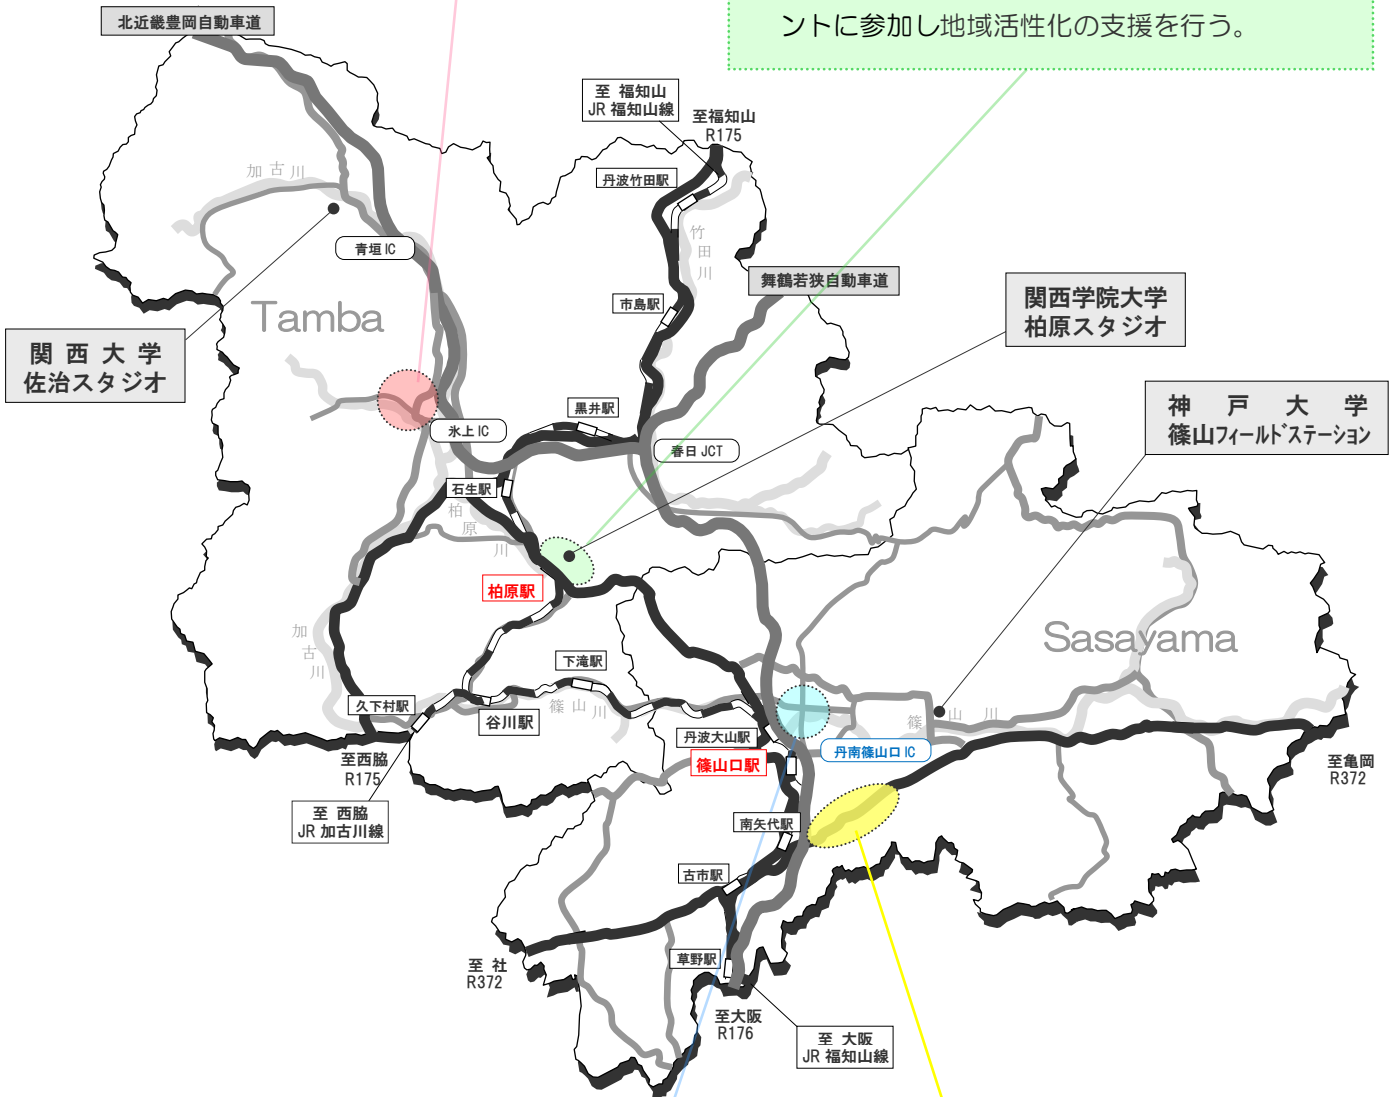

丹波学生企画部 ATACOM

〔丹波市氷上町中央地区〕

- 構成員 約 25 名〈関西大学〉
- 中央地区で開催される愛宕祭りに企画段階から参加し、造り物制作、ワークショップの実施などを通じて中央地区の魅力を発信する。あわせて、地元の地域づくり活動に積極的に参加する。

柏原まちづくりプロジェクト

〔丹波市柏原町柏原地区〕

- 構成員 約 20 名〈関西学院大学〉
- 柏原町内で開催されるアートクラフトフェスティバルに参加し、柏原地区を PR するイベントを実施するほか、中心市街地における各種のイベントに参加し地域活性化の支援を行う。

にしき恋 〔篠山市西紀南地区〕

- 構成員 約 30 名〈神戸大学〉
- 地域の課題である農作業の人手不足を補うために農作業の手伝いをするほか、管理者のいない遊休農地（にしき恋 farm）を自分たち自身で管理している。

ささやまファン倶楽部 〔篠山市真南条上地区〕

- 構成員 約 10 名〈神戸大学〉
- 少子高齢化、過疎化の進む真南条上集落にある由利山の里山整備を行う。また、地元の特産品の農産物を使った料理を都市部で販売し、都市住民にその魅力を PR する。