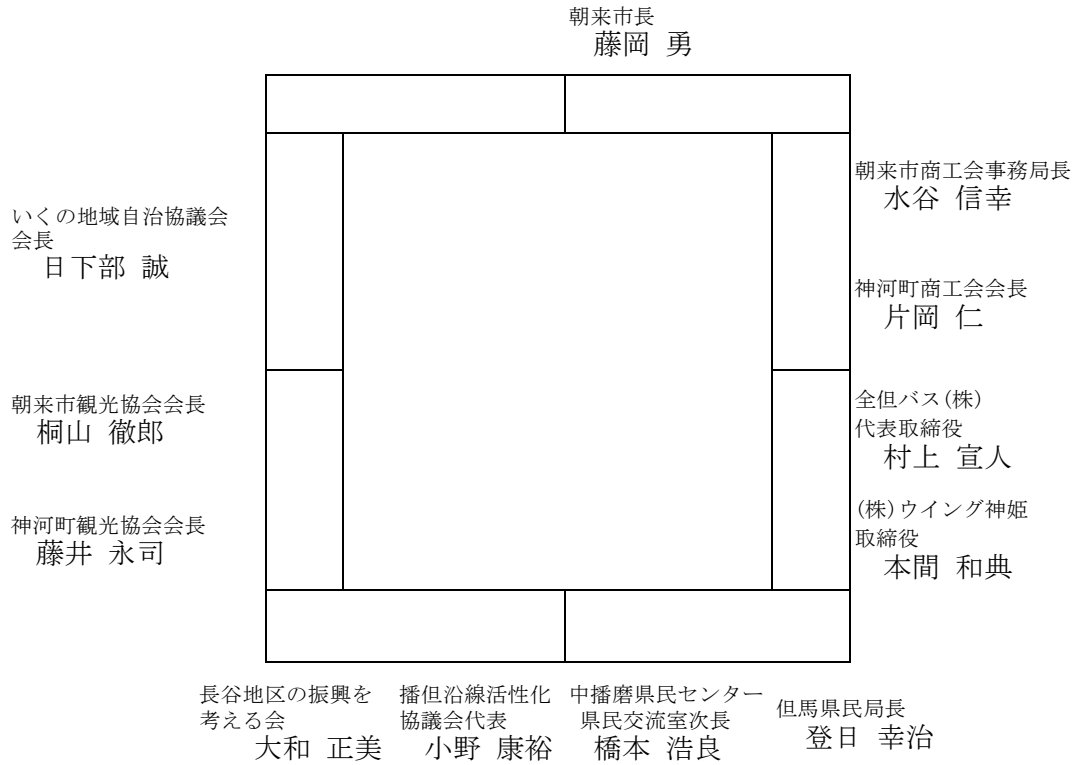

JR播但線維持・利用促進ワーキングチーム 配席図

出入口

陪席