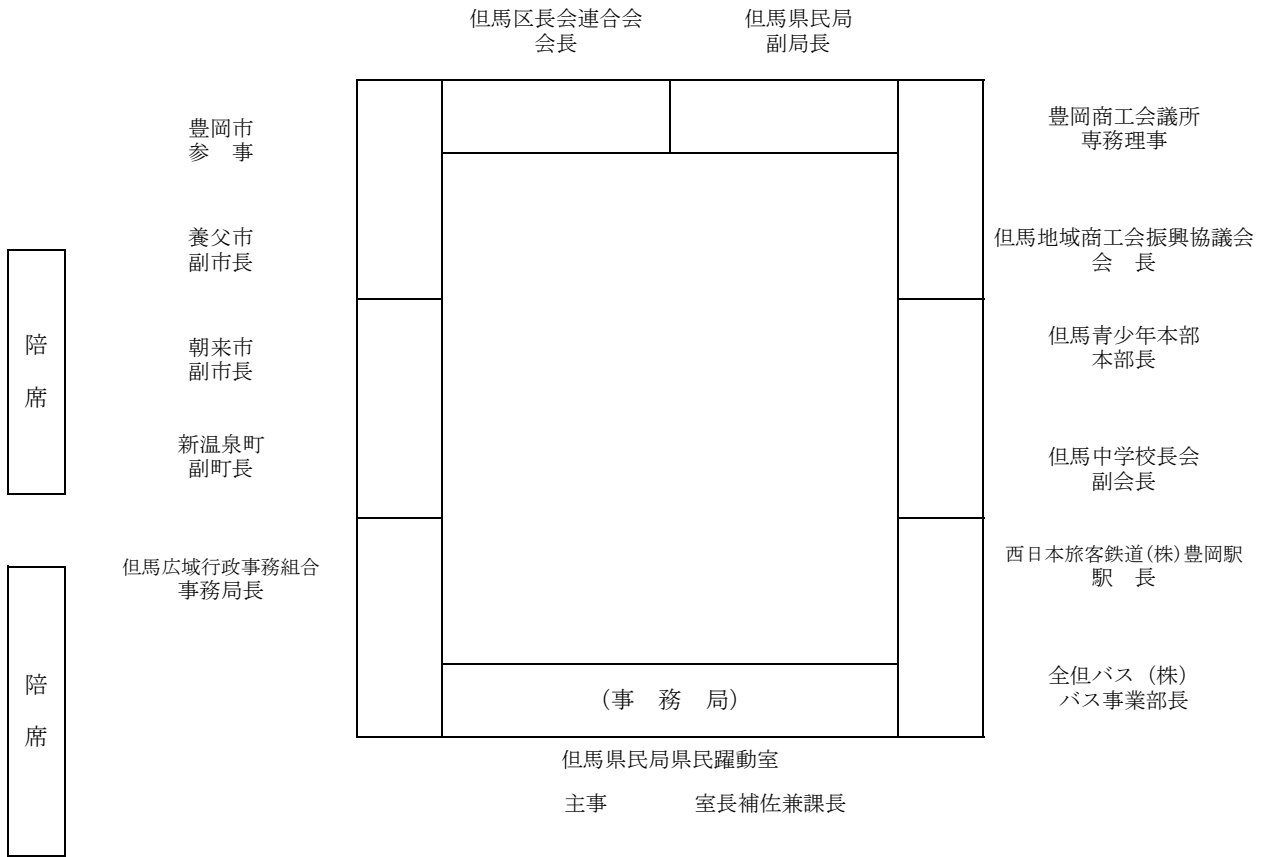

令和6年度 但馬地域鉄道利便性向上対策協議会総会配席図

出入口