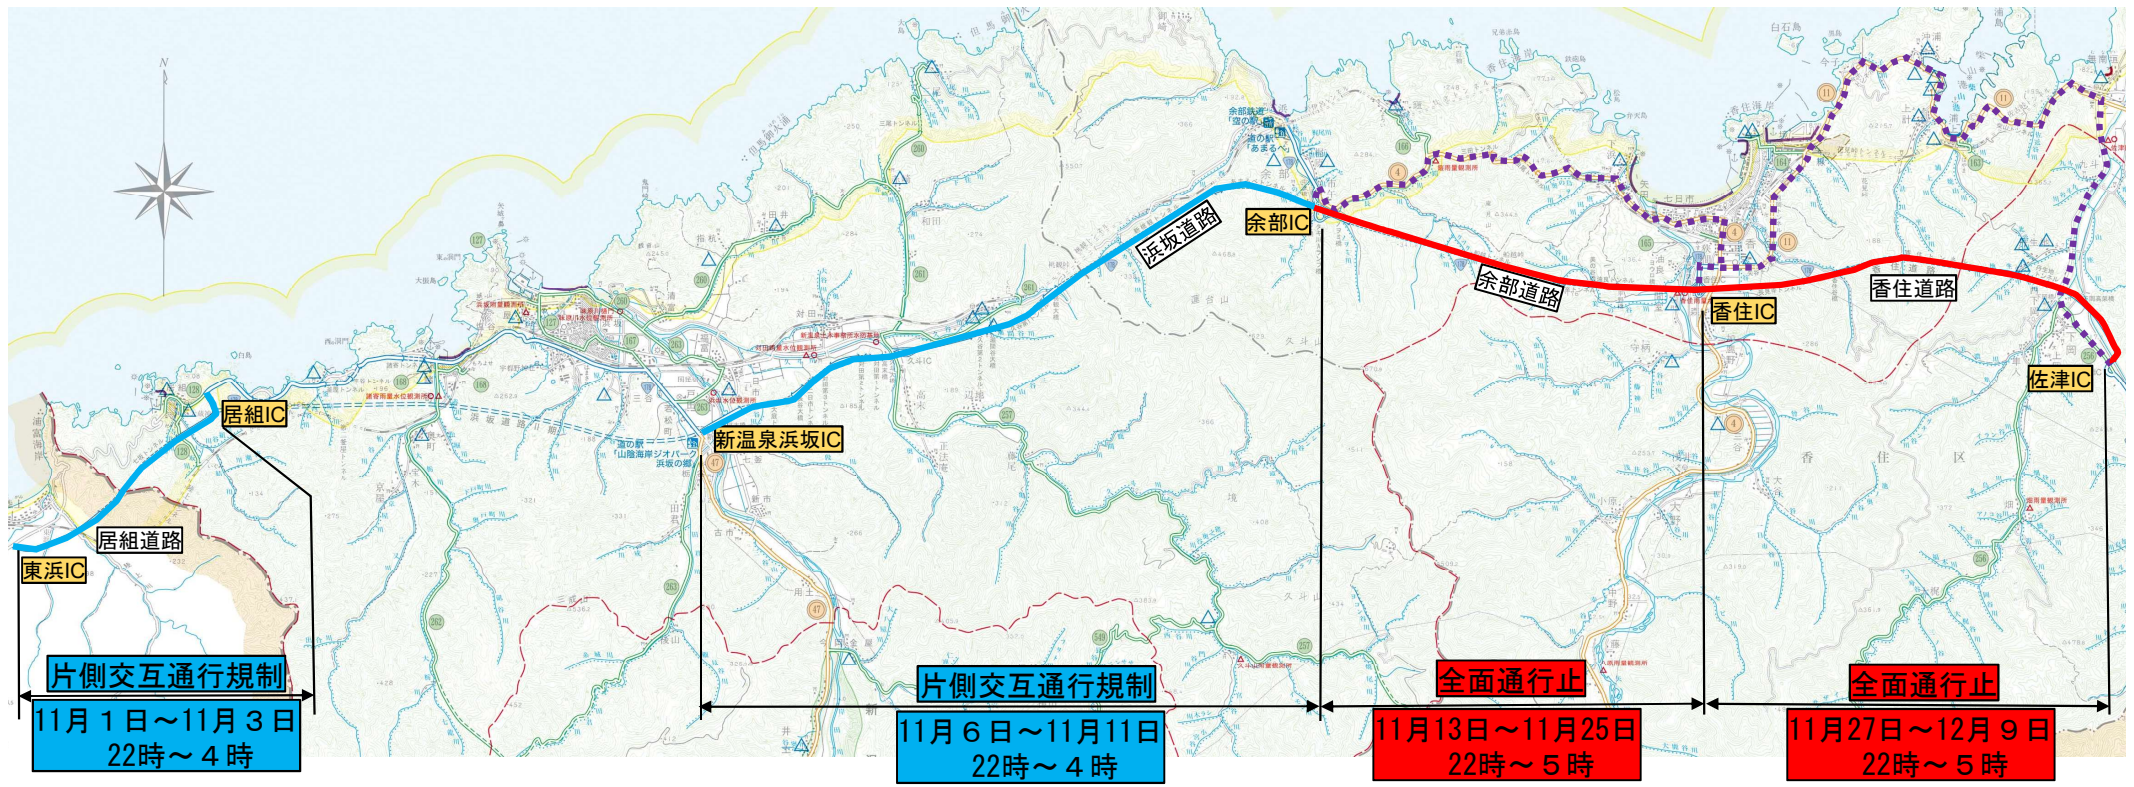

(国) 178号 山陰近畿自動車道 リフレッシュ工事 規制箇所図

作業状況写真例