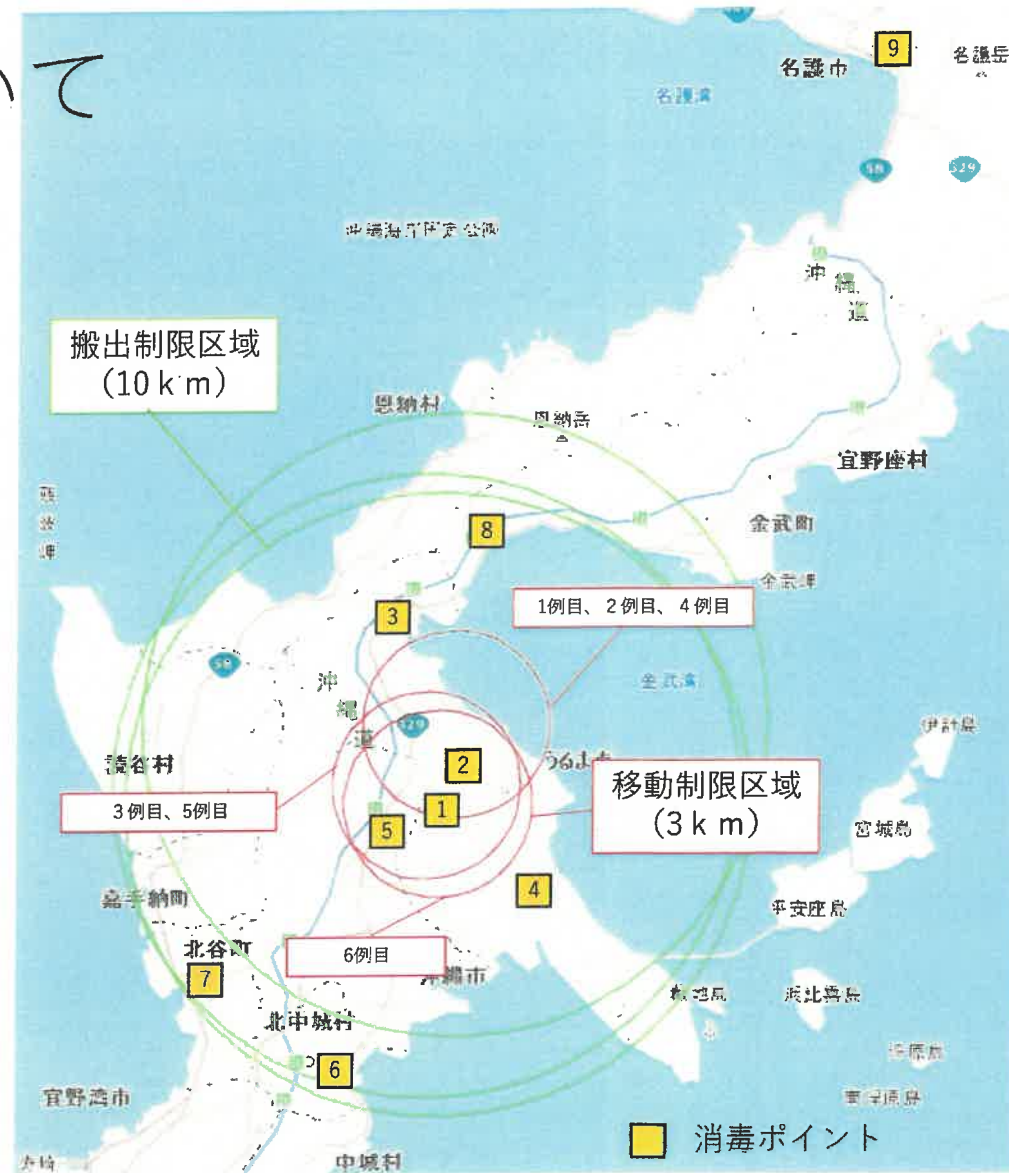

(4) 消毒ポイントについて

消毒ポイント一覧

区域		名称	住所	開設期間・時間	方法	対象
発生農場周辺	1	発生農場入口付近	うるま市	2月25日(火)より当面の間 24時間稼働予定	動噴	畜産関係車両
移動制限区域境界 (3km)	2	いちゅい具志川 じんぶん館	うるま市川崎468	1月14日(火)より当面の間 24時間稼働予定	動噴	畜産関係車両
	3	うるま市石川緑地広場 隣接駐車場	うるま市石川1311-1	2月26日(水)より当面の間 午前6時から午後6時	動噴	畜産関係車両
	4	うるま市具志川運動 公園駐車場	うるま市字大田427	1月8日(水)より当面の間 午前6時から午後6時	動噴	畜産関係車両
	5	沖縄市農民研修センター	沖縄市登川2380	1月8日(水)より当面の間 24時間稼働予定	動噴	畜産関係車両
搬出制限区域境界 (10km)	6	中城湾港熱田臨海地区 しおさい公苑	中頭郡北中城村字熱田2070-16	1月8日(水)より当面の間 午前6時30分から午後5時	動噴	畜産関係車両
	7	北谷町役場広場	中頭郡北谷町字桑江226	1月8日(水)より当面の間 午前6時30分から午後5時	動噴	畜産関係車両
	8	屋嘉地区共同作業所	金武町字屋嘉330-1	1月8日(水)より当面の間 午前7時から午後6時	動噴	畜産関係車両
	9	名護市下水処理場	名護市港2丁目-2-1	1月8日(水)より当面の間 午前7時から午後6時	動噴	畜産関係車両

※上記3の「うるま市石川緑地広場隣接駐車場」については、2月26(水)から稼働予定となっており、
「うるま市多目的ドーム闘牛場」から変更した消毒ポイント。