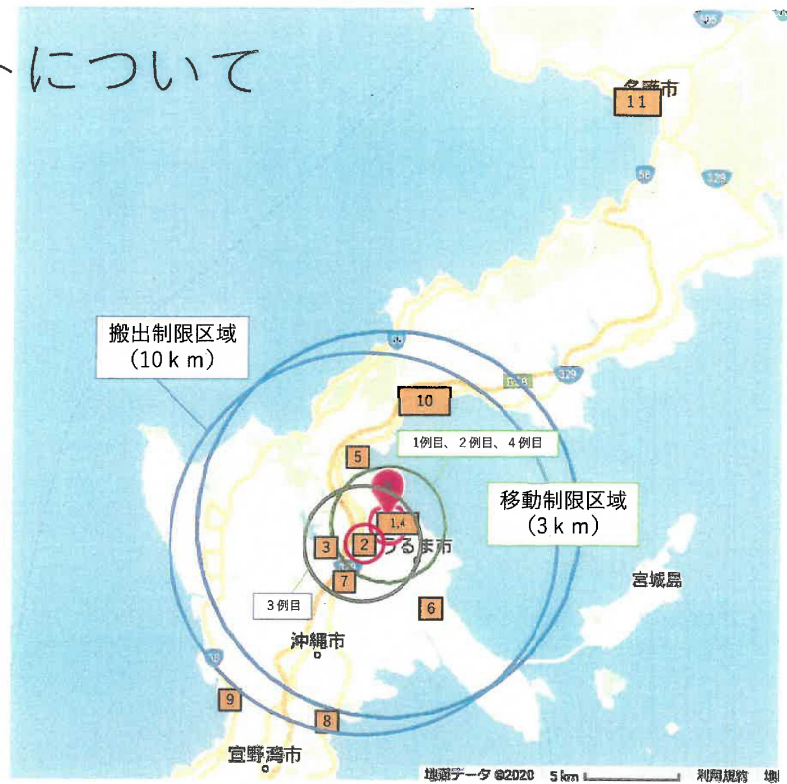

## (4) 消毒ポイントについて

4

## 消毒ポイント一覧

区域	名称	住所	開設期間・時間	方法	対象
発生農場周辺	1 発生農場入口付近	うるま市	1月8日（水）より当面の間 24時間稼働予定	動噴	畜産関係車両
発生農場周辺	2 発生農場入口付近	沖縄市	1月10日（金）より当面の間 24時間稼働予定	動噴	畜産関係車両
発生農場周辺	3 発生農場周辺付近	沖縄市	1月10日（金）より当面の間 24時間稼働予定	動噴	畜産関係車両
発生農場周辺	4 発生農場入口付近	うるま市	1月15日（水）より当面の間 24時間稼働予定	動噴	畜産関係車両
移動制限区域境界 (3km)	5 うるま市石川多目的 ドーム闘牛場	うるま市石川2298-1	1月8日（水）より当面の間 24時間稼働予定	動噴	畜産関係車両
	6 うるま市具志川運動 公園駐車場	うるま市字大田427	1月8日（水）より当面の間 24時間稼働予定	動噴	畜産関係車両
	7 沖縄市農研研修センター	沖縄市登川2380	1月8日（水）より当面の間 24時間稼働予定	動噴	畜産関係車両
搬出制限区域境界 (10km)	8 中城湾港熱田臨海地区 しおさい公苑	中頭郡北中城村字熱田2070-16	1月8日（水）より当面の間 午前6時30分から午後5時予定	動噴	畜産関係車両
	9 北谷町役場広場	中頭郡北谷町字桑江226	1月8日（水）より当面の間 午前6時30分から午後5時予定	動噴	畜産関係車両
	10 屋嘉地区共同作業所	金武町字屋嘉330-1	1月8日（水）より当面の間 午前7時から午後6時予定	動噴	畜産関係車両
	11 名護市下水処理場	名護市港2丁目-2-1	1月8日（水）より当面の間 午前7時から午後6時予定	動噴	畜産関係車両