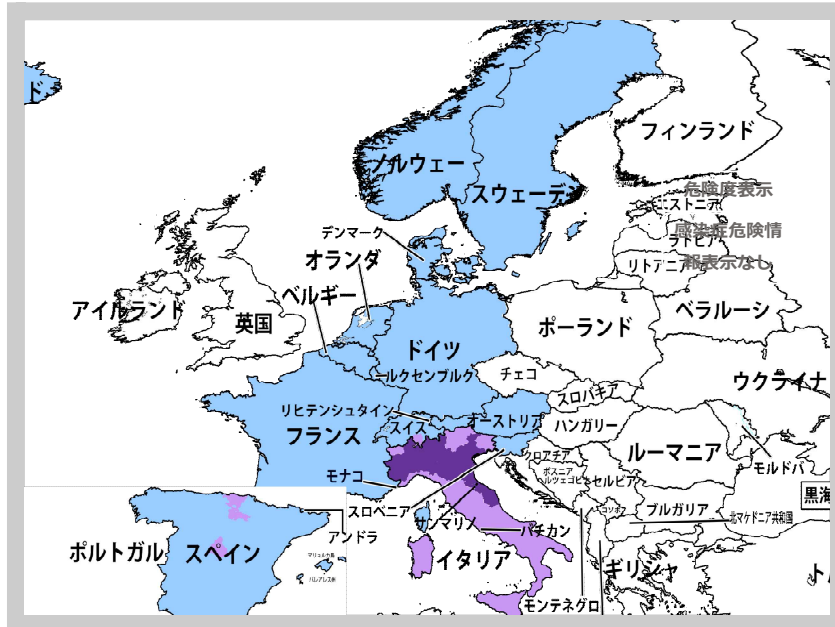

国・地域別

目的別

ホーム

海外安全情報

海外旅行

海外出張／ビジネス

海外留学／海外修学旅行

ホーム > 地図からの選択 > 欧州（中・東部）

地図からの選択

欧州地域

欧州（中・東部）地域海外安全情報

海外安全情報は地図および、下欄の国名・地域をクリックして閲覧できます。

危険地図ポップアップ

東アジア
東南アジア
南西アジア
中東
アフリカ（北部）
アフリカ（南部）
欧州（西側）
欧州（ロシア・NIS諸国）
北米
中米
南米
大洋州

- 「レベル1：十分注意してください。」
その国・地域への渡航、滞在に当たって危険を避けていただくため特別な注意が必要です。
- 「レベル2：不要不急の渡航は止めてください。」
その国・地域への不要不急の渡航は止めてください。渡航する場合には特別な注意を払うとともに、十分な安全対策をとってください。
- 「レベル3：渡航は止めてください。（渡航中止勧告）」
その国・地域への渡航は、どのような目的であれ止めてください。（場合によっては、現地に滞在している日本人の方々に対して退避の可能性や準備を促すメッセージを含むことがあります。）
- 「レベル4：退避してください。渡航は止めてください。（退避勧告）」
その国・地域に滞在している方は滞在地から、安全な国・地域へ退避してください。この状況では、当然のことながら、どのような目的であれ新たな渡航は止めてください。