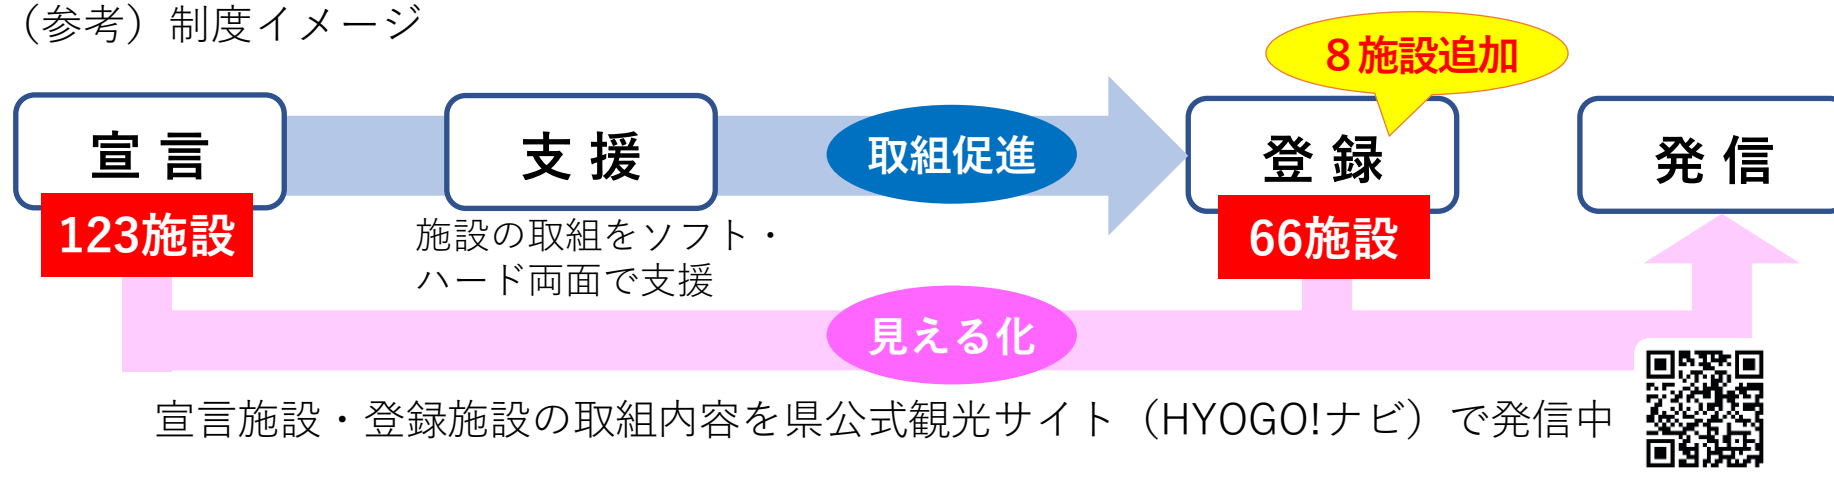

「ひょうごユニバーサルなお宿」登録施設の追加決定

ユニバーサルツーリズムの推進に積極的に取り組む宿泊施設を登録・情報発信する「ひょうごユニバーサルなお宿」宣言・登録制度において、県基準を満たす**登録施設**として新たに**8施設を追加**します。（**累計66施設**）

○ 追加登録施設

宿泊施設名（所在市町）	宿泊施設名（所在市町）
しあわせの村 本館宿泊館（神戸市）	リバーサイドまるやま（豊岡市）
兵衛向陽閣（神戸市）	亀の井ホテル 淡路島（淡路市）
ホテルプラザ神戸（神戸市）	サンセットビューホテル けひの海（南あわじ市）
いこいの村はりま（加西市）	津名ハイツ（淡路市）

（参考）制度イメージ

(参考) 「ひょうごユニバーサルなお宿」 宣言施設 (123施設) [★が登録施設、赤字は今回追加の登録施設]

地域	宿泊施設名 (所在市町)	地域	宿泊施設名 (所在市町)
神戸 阪神	有馬玩具博物館 オテルアルゴ (神戸市)	神戸 阪神	東横INN神戸三ノ宮駅市役所前 (神戸市)
	有馬きらり (神戸市)		東横INN神戸三ノ宮 I (神戸市)
	有馬グランドホテル (神戸市) ★		東横INN神戸湊川公園 (神戸市)
	有馬ロイヤルホテル (神戸市) ★		東横INN JR神戸駅北口 (神戸市)
	ANAクラウンプラザホテル神戸 (神戸市)		東横INN阪神尼崎駅前 (尼崎市)
	欽山 (神戸市)		中の坊瑞苑 (神戸市) ★
	銀水荘 兆楽 (神戸市) ★		ビジネスホテルリッツ甲子園 (西宮市)
	神戸 西神オリエンタルホテル (神戸市) ★		兵衛向陽閣 (神戸市) ★
	神戸ベイシェラトン ホテル&タワーズ (神戸市) ★		ほてるISAGO神戸 (神戸市) ★
	神戸ポートタワーホテル (神戸市)		ホテルウイング インターナショナル神戸新長田駅前 (神戸市)
	神戸ポートピアホテル (神戸市) ★		ホテルオークラ神戸 (神戸市) ★
	神戸ホテルフルーツ・フラワー (神戸市)		ホテル北野プラザ六甲荘 (神戸市) ★
	神戸みなと温泉 蓮 (神戸市) ★		ホテルクラウンパレス神戸 (神戸市) ★
	御所坊 (神戸市)		ホテルサンルートソプラ神戸 (神戸市)
	寿楼臨水亭 (神戸市)		ホテルサンルートソプラ神戸アネッサ (神戸市)
	ザ ロイヤルパーク キャンバス 神戸三宮 (神戸市) ★		ホテルSUI神戸三宮 by ABEST (神戸市)
	しあわせの村 本館宿泊館 (神戸市) ★		ホテルパールシティ神戸 (神戸市)
	シーサイドホテル舞子ビラ神戸 (神戸市) ★		ホテル 花小宿 (神戸市) ★
	宝塚ホテル (宝塚市) ★		ホテルプラザ神戸 (神戸市) ★
宝塚ワシントンホテル (宝塚市) ★	ホテル モンテ エルマーナ神戸アマリー (神戸市) ★		
竹取亭円山 (神戸市)	ホテルモントレ神戸 (神戸市) ★		