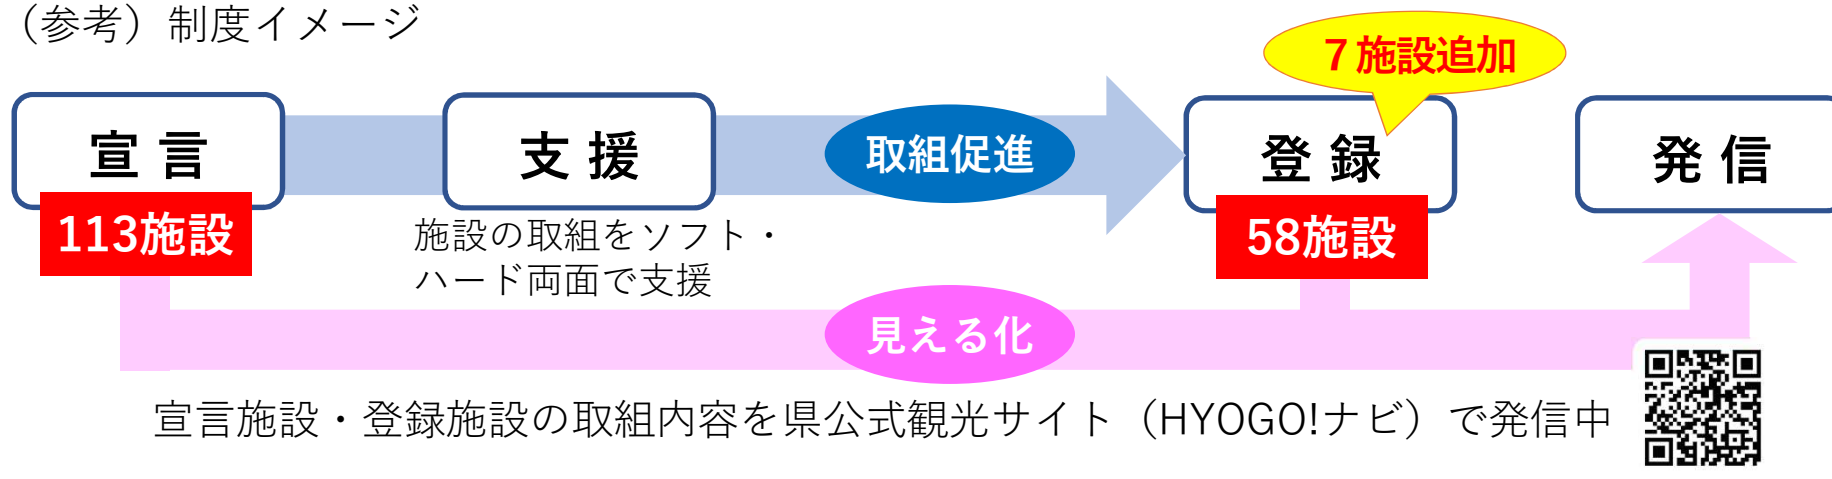

# 「ひょうごユニバーサルなお宿」登録施設（第4弾）の決定

ユニバーサルツーリズムの推進に積極的に取り組む宿泊施設を登録・情報発信する「ひょうごユニバーサルなお宿」宣言・登録制度において、県基準を満たす登録施設として新たに**7施設を追加**します。（**累計58施設**）

## ○ 追加登録施設

宿泊施設名（所在市町）	宿泊施設名（所在市町）
ザロイヤルパークキャンパス神戸三宮（神戸市）	亀の井ホテル赤穂（赤穂市）
シーサイドホテル舞子ビラ神戸（神戸市）	ホテルクレール日笠（姫路市）
ほてるISAGO神戸（神戸市）	淡路島洲本温泉 本館海月館（洲本市）
ホテルクラウンパレス神戸（神戸市）	

（参考）制度イメージ

(参考) 「ひょうごユニバーサルなお宿」 宣言施設 (113施設) [★が登録施設、赤字は今回追加の登録施設]

地域	宿泊施設名（所在市町）
淡路	淡路島洲本温泉 本館海月館（洲本市）★
	あわじ浜離宮 別荘 鐸海（南あわじ市）★
	淡路夢泉景（洲本市）★
	海のホテル 島花（洲本市）★
	海のホテル 島花 レジデンスヴィラ（洲本市）★
	うめ丸（南あわじ市）★
	casa carina（カーサ カリーナ）（淡路市）
	グランドニッコー淡路（淡路市）★
	国民宿舎 慶野松原荘（南あわじ市）
	サンセットビューホテル けひの海（南あわじ市）
	津名ハイツ（淡路市）
	渚の荘 花季（洲本市）★
	浜焼きバーベキューレストラン シーアイガ海月（洲本市）
	ホテルアナガ（南あわじ市）
	ホテルニューアワジ（洲本市）★
	ホテルニューアワジ プラザ淡路島（南あわじ市）★
	ホテルニューアワジ別邸あわじ浜離宮（南あわじ市）★
	湊小宿 海の薫と AWAJISHIMA（南あわじ市）★
	民宿 西田荘（洲本市）
	夢海游 淡路島（洲本市）★
夢泉景別荘 天原（洲本市）★	