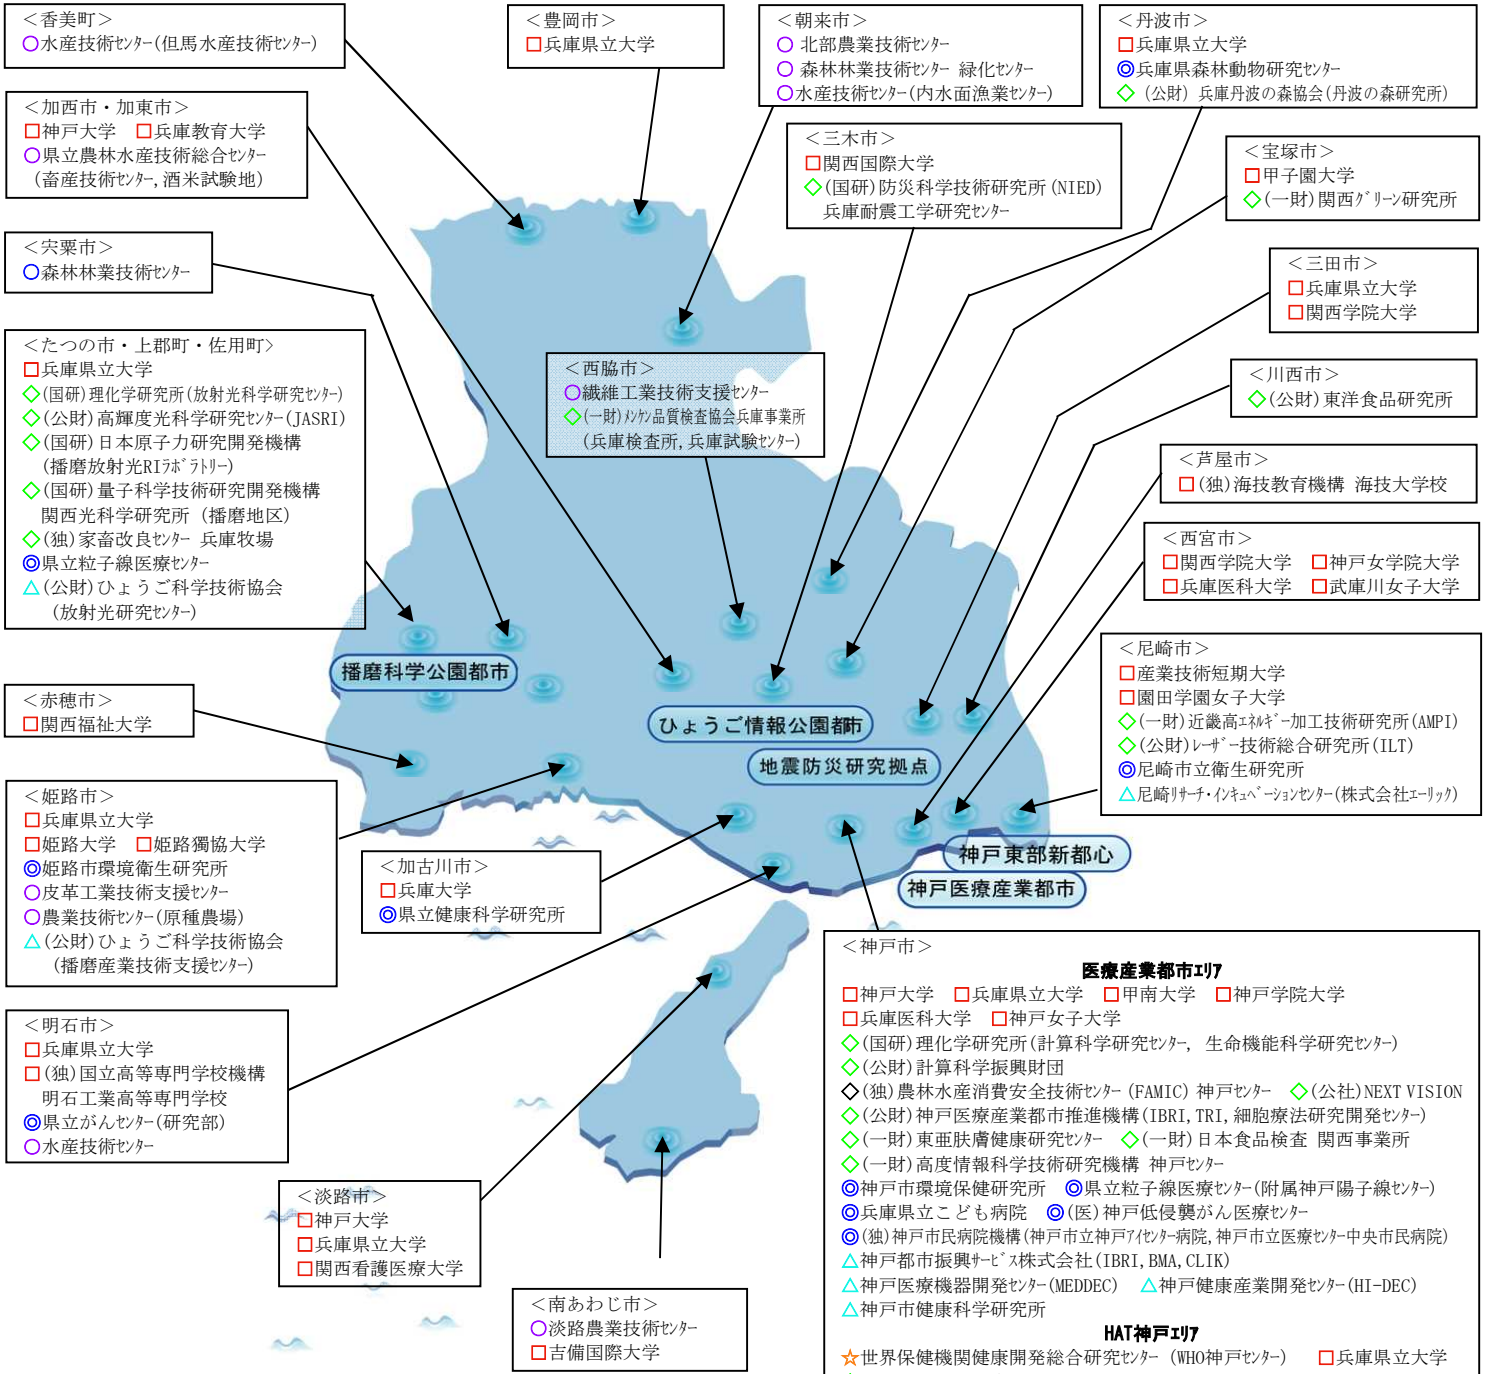

# 兵庫県内大学・国公立研究機関マップ

- (凡例)
- : 大学等 (自然科学系)
  - ★ : 国際機関
  - ◇ : 独立行政法人・公益法人 等
  - ◎ : 県立機関、公設試験研究機関 等
  - : 県立農林水産技術総合センター下部組織  
県立工業技術センター下部組織
  - △ : 研究支援機関