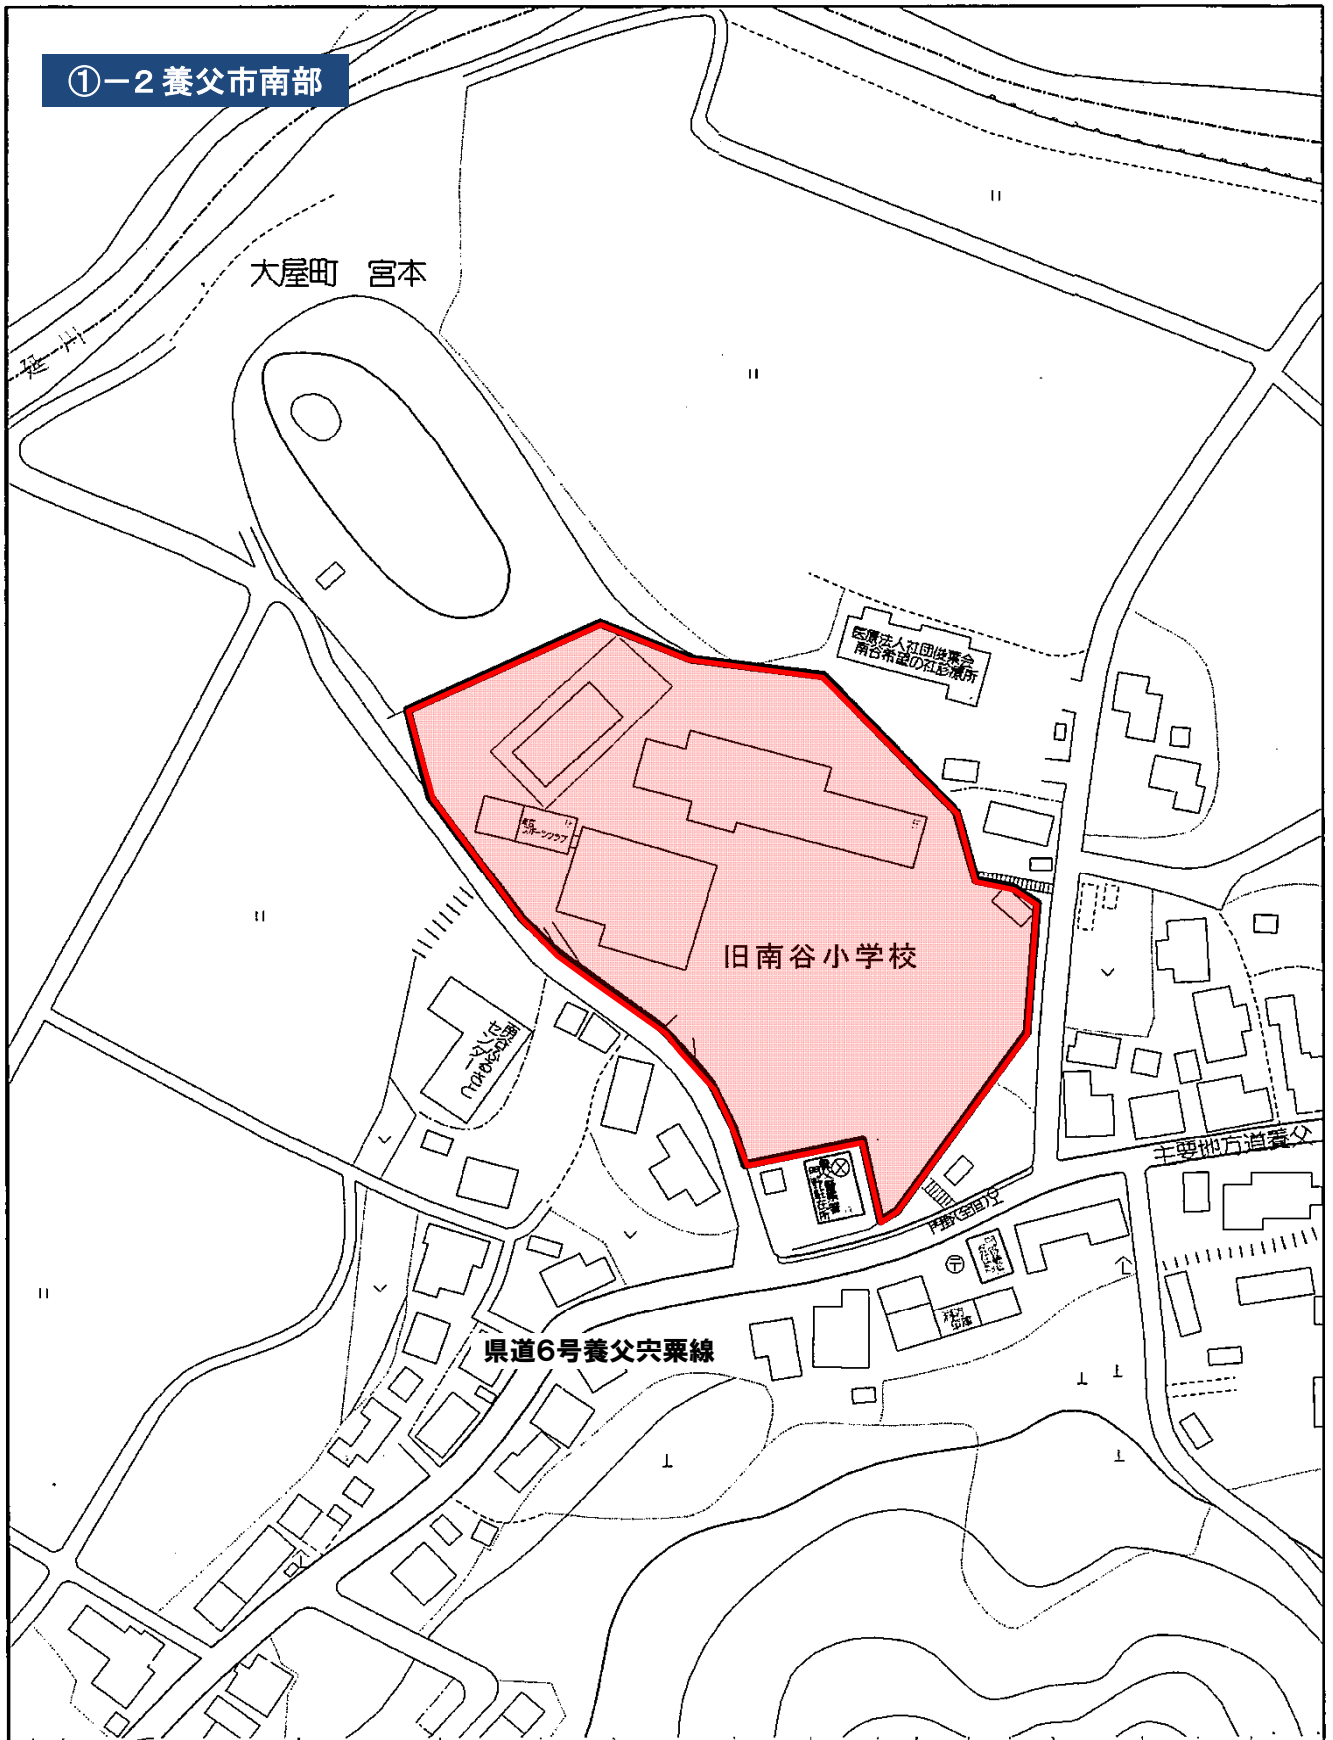

①-1 養父市南部

■ : 地方活力向上地域及び拡充型事業の区域

①-2 養父市南部

■ : 地方活力向上地域及び拡充型事業の区域

② 養父市八鹿町八木・三宅地区

■ : 地方活力向上地域及び拡充型事業の区域

③ 養父市八鹿町伊佐地区

■ : 地方活力向上地域及び拡充型事業の区域

④ 養父市八鹿地区

■ : 地方活力向上地域及び拡充型事業の区域

⑤ 養父市養父地区

■ : 地方活力向上地域及び拡充型事業の区域

⑥ 養父市大屋地区

■ 地方活力向上地域及び拡充型事業の区域

⑦ 養父市関宮地区

■ 地方活力向上地域及び拡充型事業の区域

⑧ 養父市大救地区

兵庫県道2号宮津養父線
(円山川リバーサイドライン)

■ : 地方活力向上地域及び拡充型事業の区域