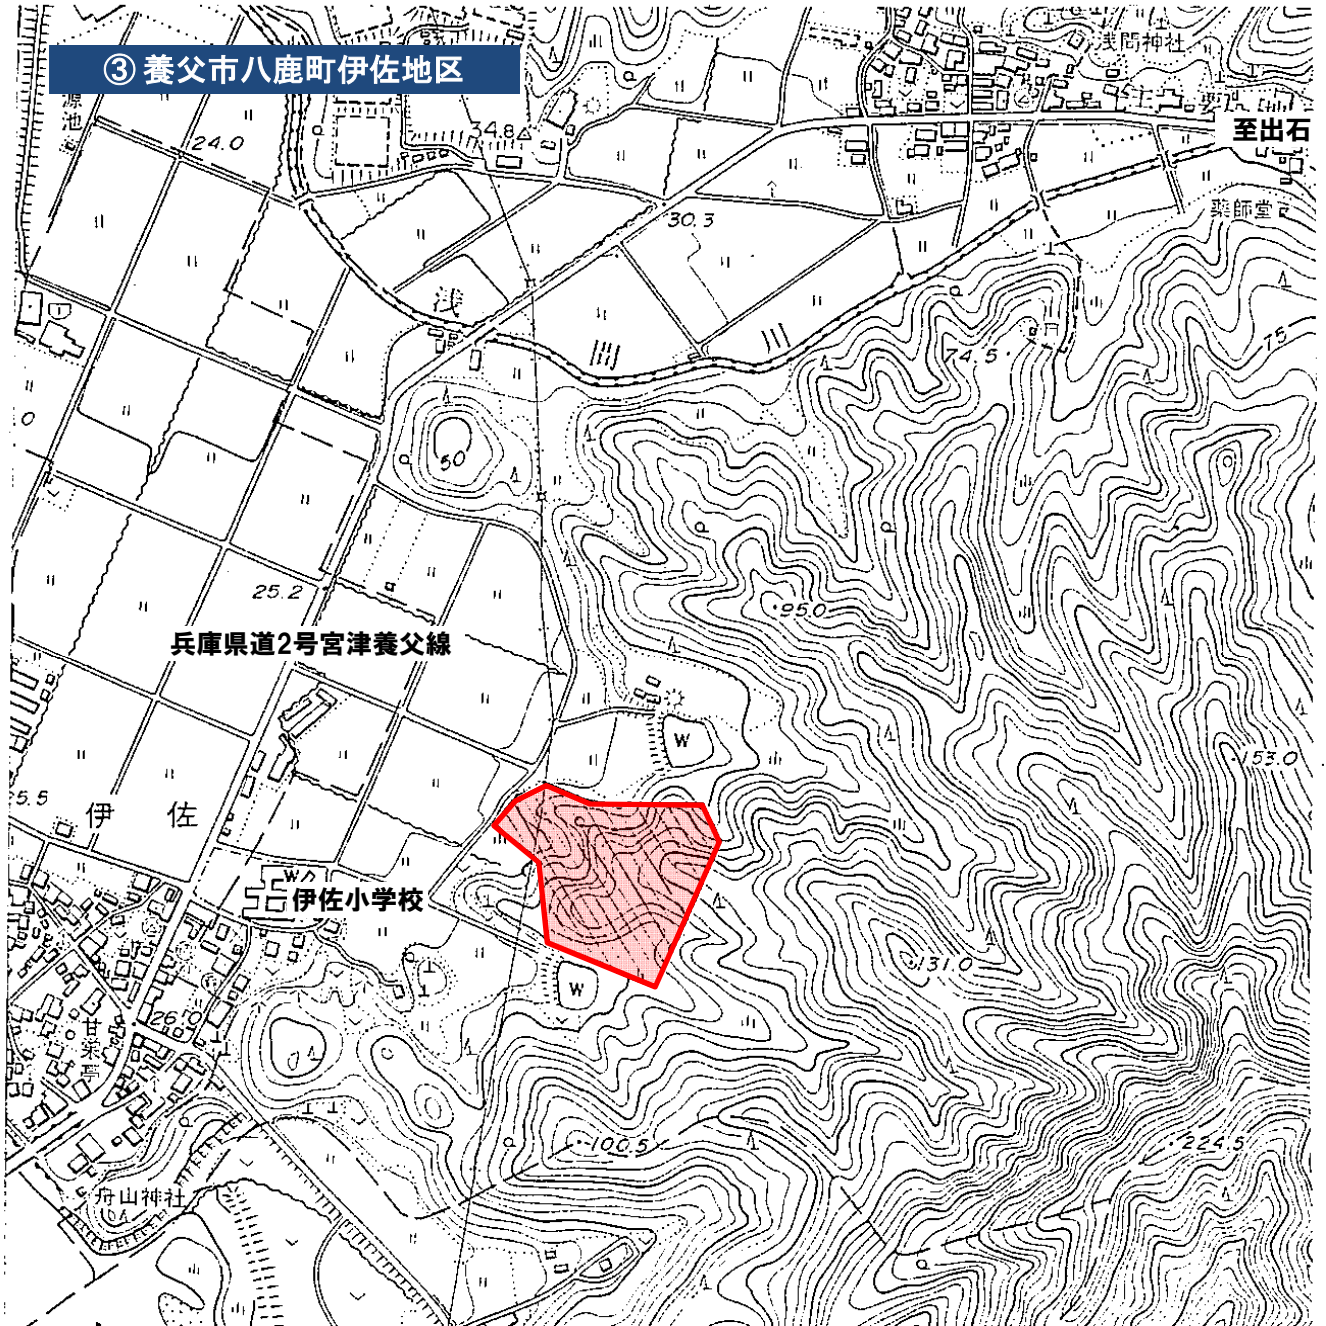

①-1 養父市南部

■ : 地方活力向上地域及び拡充型事業の区域

①-2 養父市南部

■ : 地方活力向上地域及び拡充型事業の区域

② 養父市八鹿町八木・三宅地区

■ : 地方活力向上地域及び拡充型事業の区域

③ 養父市八鹿町伊佐地区

■ : 地方活力向上地域及び拡充型事業の区域

④ 養父市八鹿地区

■ : 地方活力向上地域及び拡充型事業の区域

⑤ 養父市養父地区

■ : 地方活力向上地域及び拡充型事業の区域

⑥ 養父市大屋地区

■ 地方活力向上地域及び拡充型事業の区域

⑦ 養父市関宮地区

■ 地方活力向上地域及び拡充型事業の区域

⑧ 養父市大救地区

兵庫県道2号宮津養父線
(円山川リバーサイドライン)

■ : 地方活力向上地域及び拡充型事業の区域