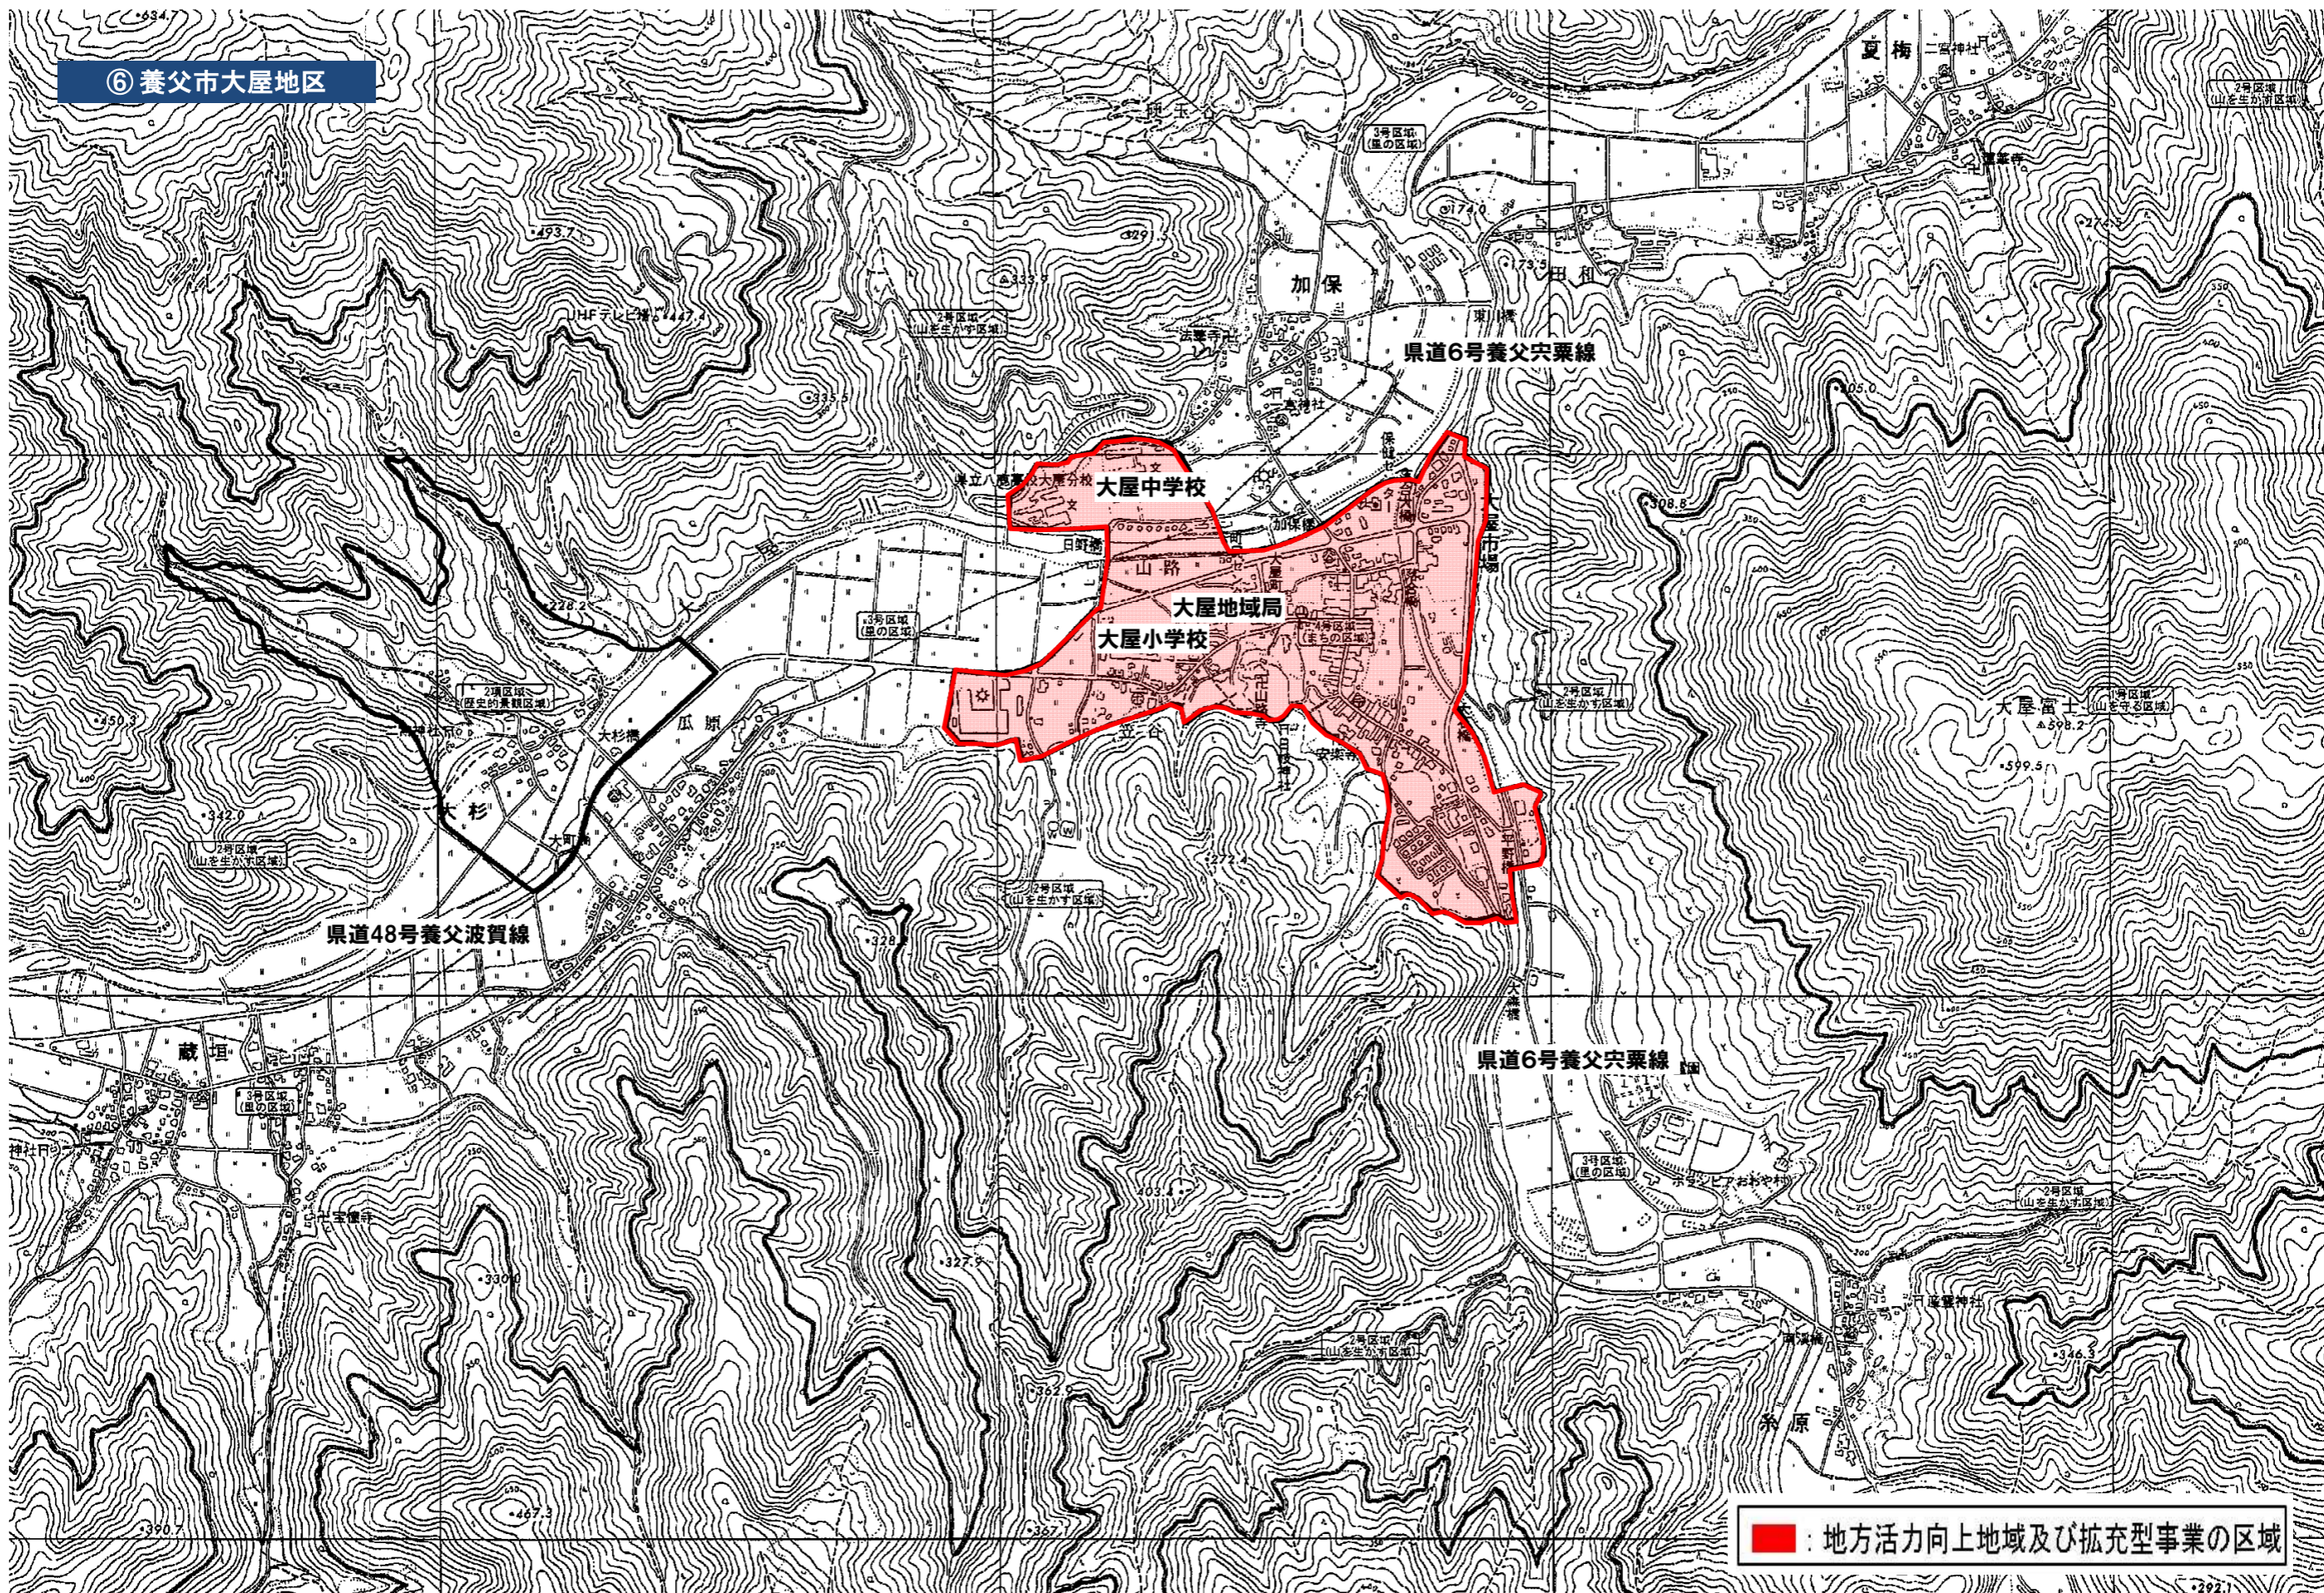

①-1 養父市南部

■ : 地方活力向上地域及び拡充型事業の区域

①-2 養父市南部

■ : 地方活力向上地域及び拡充型事業の区域

② 養父市八鹿町八木・三宅地区

■ : 地方活力向上地域及び拡充型事業の区域

③ 養父市八鹿町伊佐地区

■ : 地方活力向上地域及び拡充型事業の区域

④ 養父市八鹿地区

■ : 地方活力向上地域及び拡充型事業の区域

⑤ 養父市養父地区

■ : 地方活力向上地域及び拡充型事業の区域

⑥ 養父市大屋地区

■ 地方活力向上地域及び拡充型事業の区域

⑦ 養父市関宮地区

■ 地方活力向上地域及び拡充型事業の区域

⑧ 養父市大救地区

兵庫県道2号宮津養父線
(円山川リバーサイドライン)

■ : 地方活力向上地域及び拡充型事業の区域