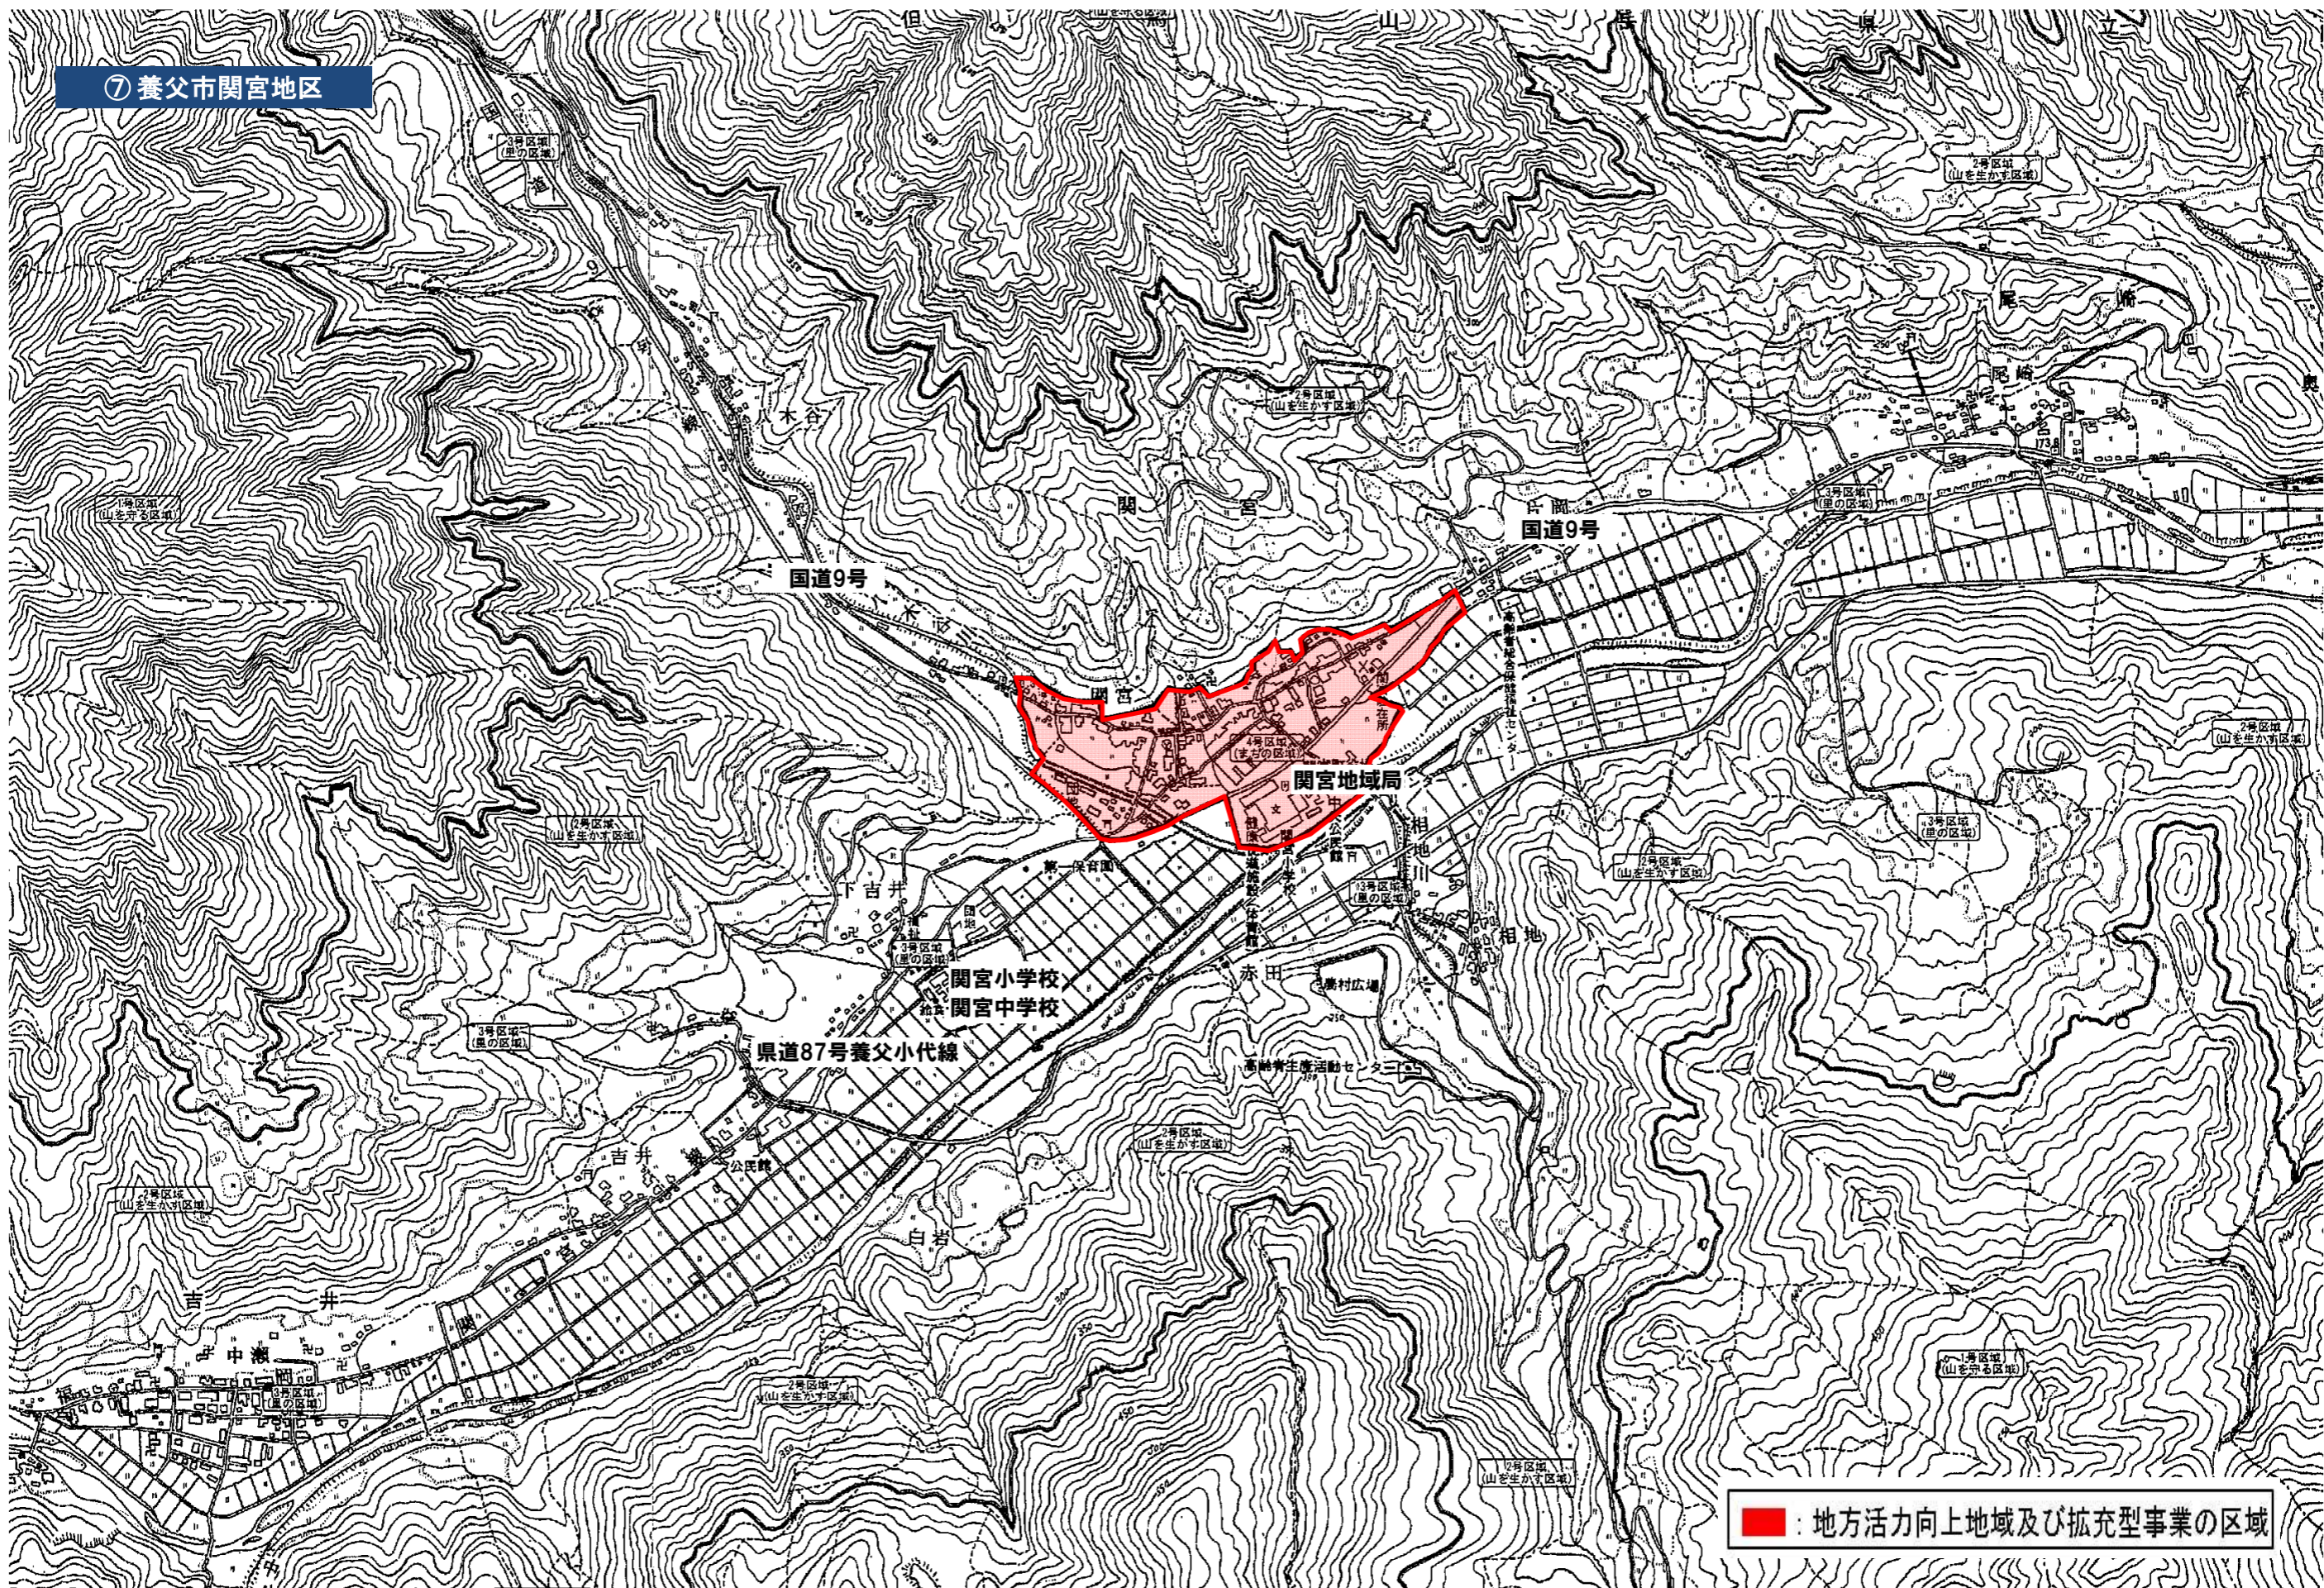

①-1 養父市南部

■ : 地方活力向上地域及び拡充型事業の区域

①-2 養父市南部

■ : 地方活力向上地域及び拡充型事業の区域

② 養父市八鹿町八木・三宅地区

■ : 地方活力向上地域及び拡充型事業の区域

③ 養父市八鹿町伊佐地区

■ : 地方活力向上地域及び拡充型事業の区域

④ 養父市八鹿地区

■ : 地方活力向上地域及び拡充型事業の区域

⑤ 養父市養父地区

■ : 地方活力向上地域及び拡充型事業の区域

⑥ 養父市大屋地区

■ 地方活力向上地域及び拡充型事業の区域

⑦ 養父市関宮地区

■ 地方活力向上地域及び拡充型事業の区域

⑧ 養父市大救地区

兵庫県道2号宮津養父線
(円山川リバーサイドライン)

■ : 地方活力向上地域及び拡充型事業の区域