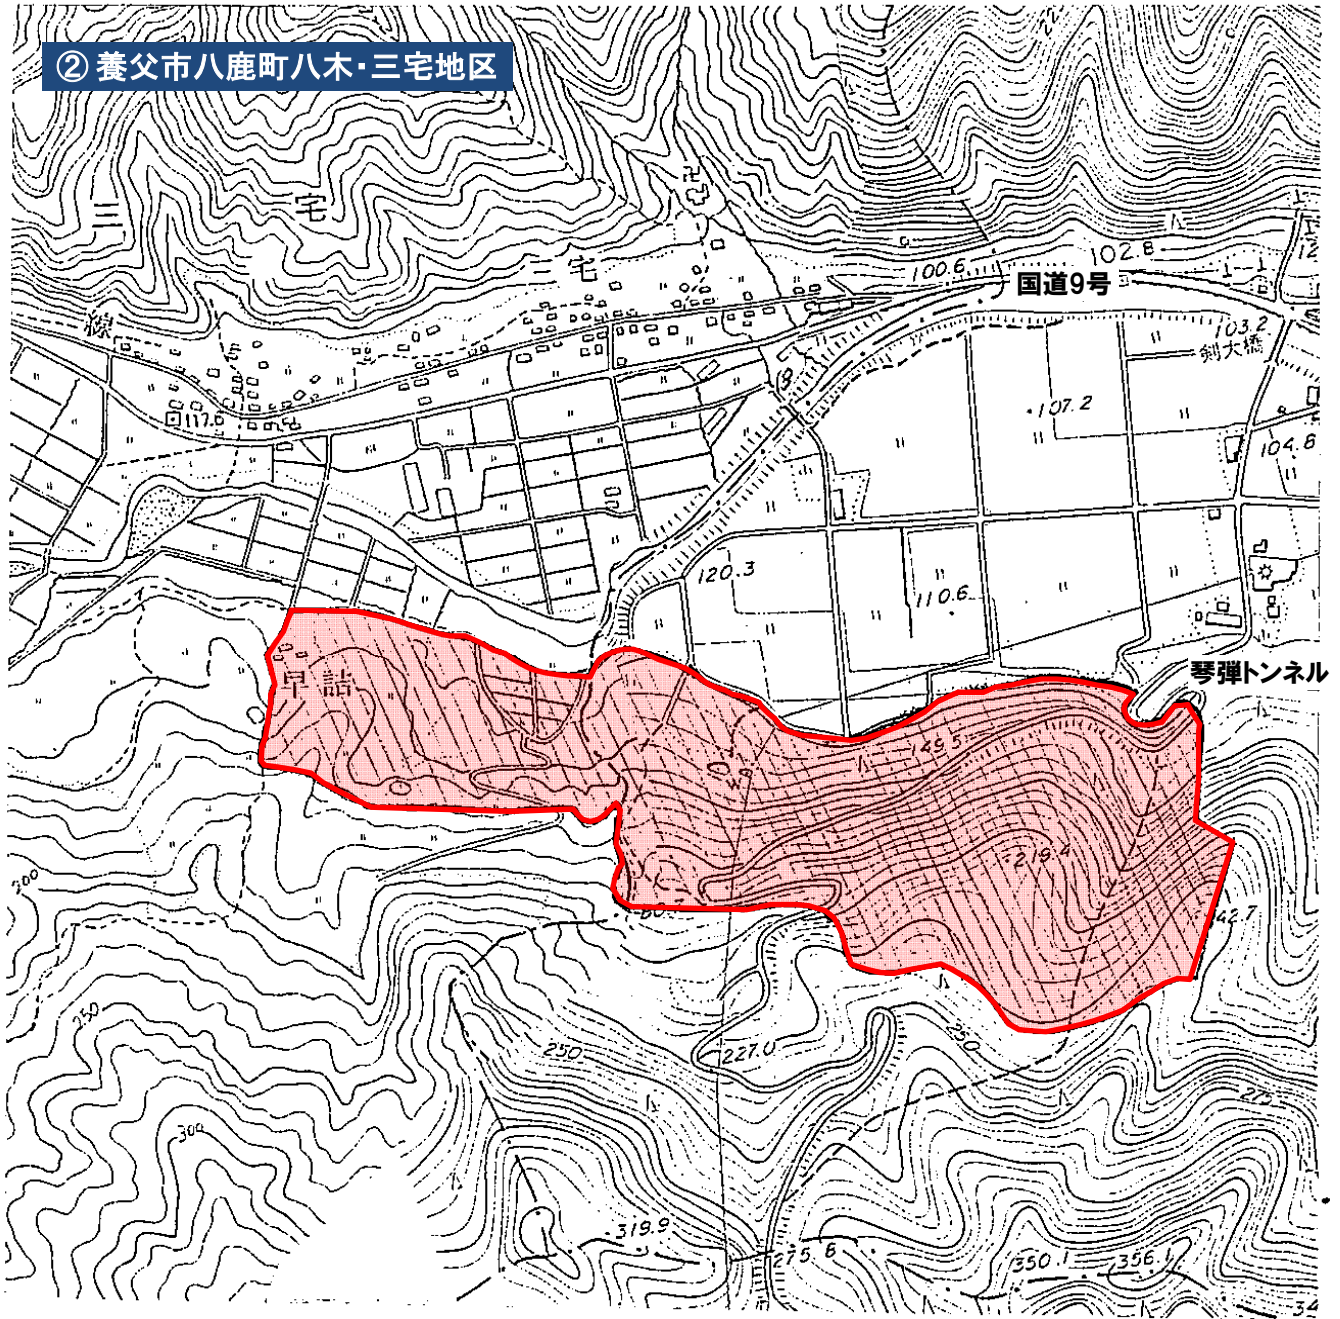

①-1 養父市南部

■ : 地方活力向上地域及び拡充型事業の区域

①-2 養父市南部

■ : 地方活力向上地域及び拡充型事業の区域

② 養父市八鹿町八木・三宅地区

■ : 地方活力向上地域及び拡充型事業の区域

③ 養父市八鹿町伊佐地区

■ : 地方活力向上地域及び拡充型事業の区域

④ 養父市八鹿地区

■ : 地方活力向上地域及び拡充型事業の区域

⑤ 養父市養父地区

■ : 地方活力向上地域及び拡充型事業の区域

⑥ 養父市大屋地区

■ 地方活力向上地域及び拡充型事業の区域

⑦ 養父市関宮地区

■ 地方活力向上地域及び拡充型事業の区域

⑧ 養父市大救地区

兵庫県道2号宮津養父線
(円山川リバーサイドライン)

■ : 地方活力向上地域及び拡充型事業の区域