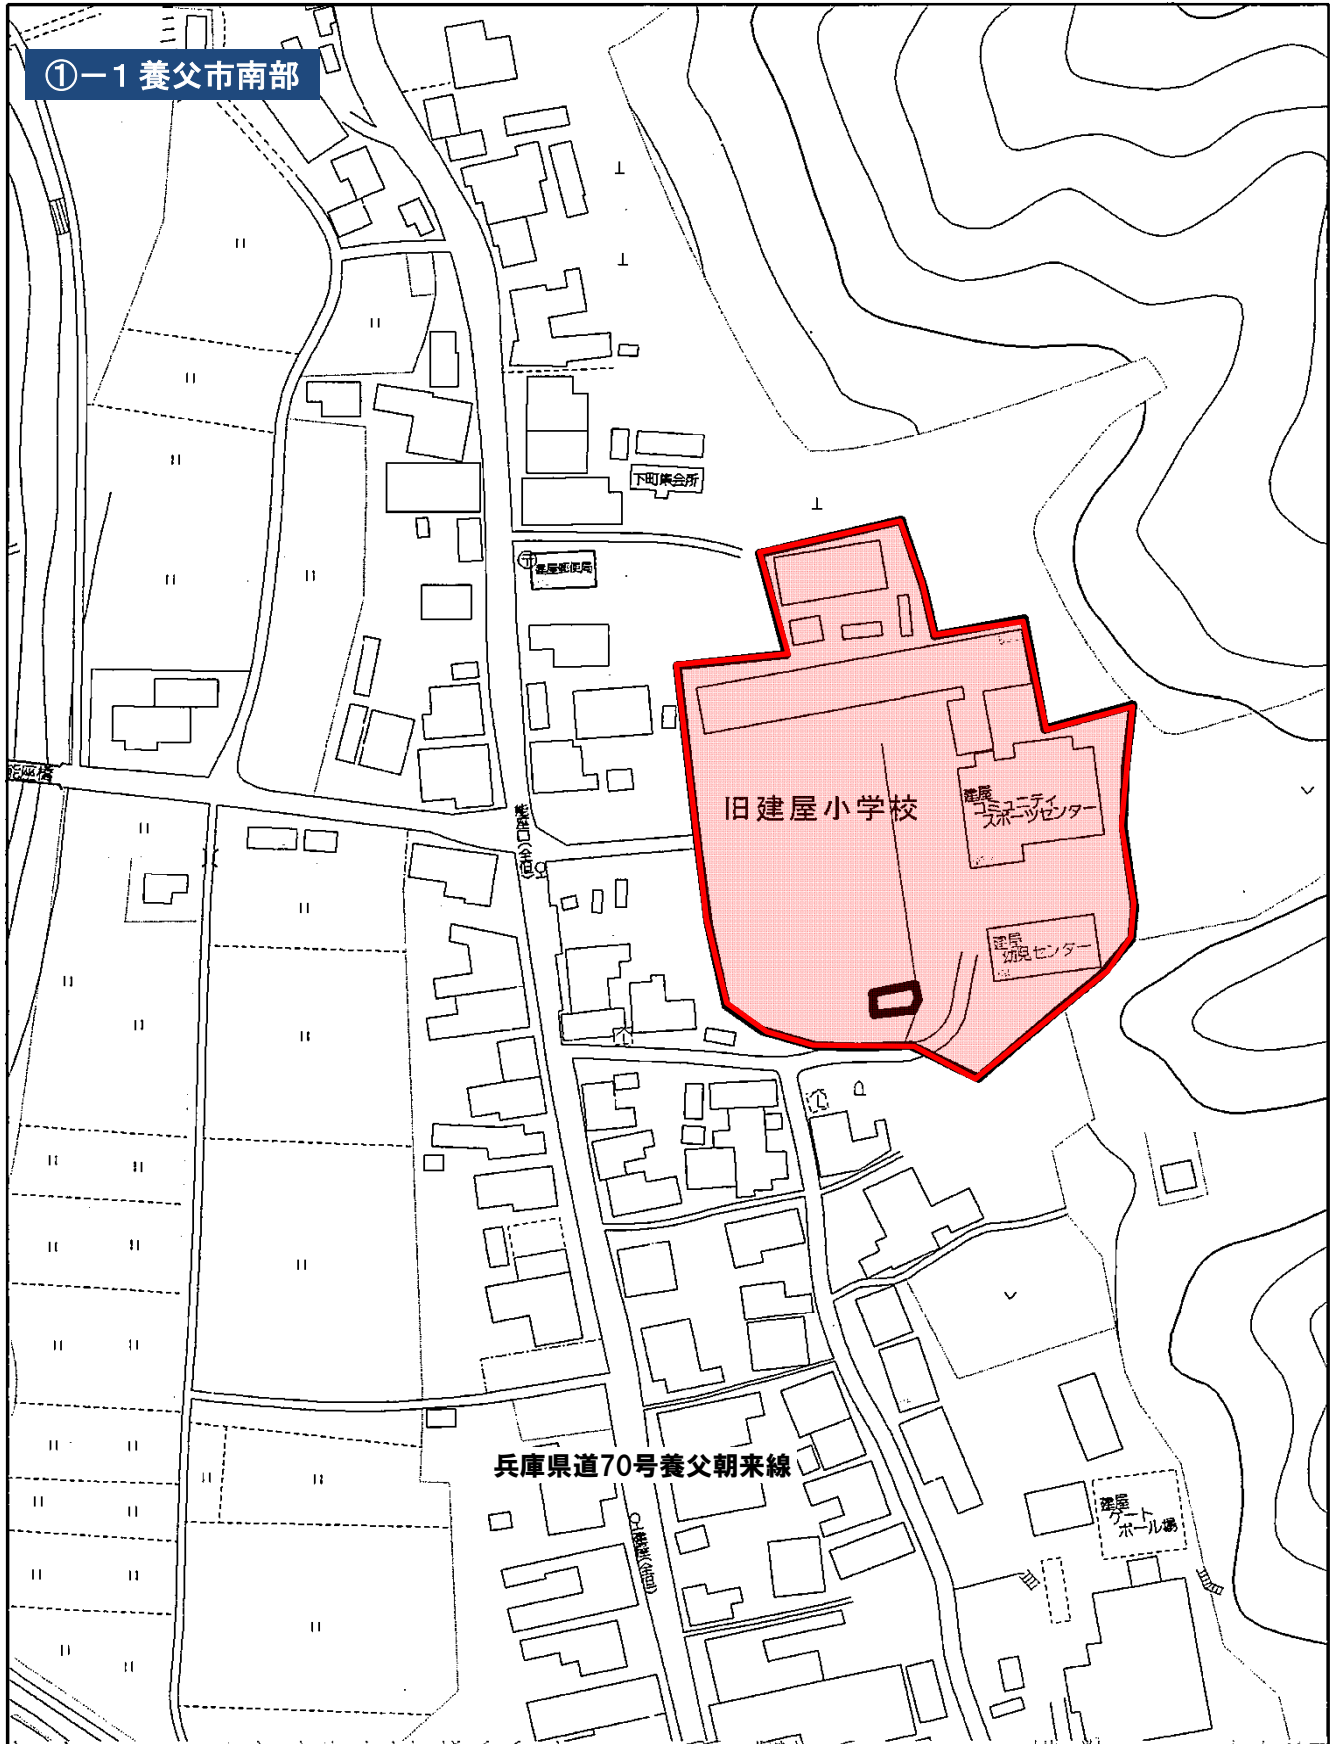

①-1 養父市南部

■ : 地方活力向上地域及び拡充型事業の区域

①-2 養父市南部

■ : 地方活力向上地域及び拡充型事業の区域

② 養父市八鹿町八木・三宅地区

■ : 地方活力向上地域及び拡充型事業の区域

③ 養父市八鹿町伊佐地区

■ : 地方活力向上地域及び拡充型事業の区域

④ 養父市八鹿地区

■ : 地方活力向上地域及び拡充型事業の区域

⑤ 養父市養父地区

■ : 地方活力向上地域及び拡充型事業の区域

⑥ 養父市大屋地区

■ 地方活力向上地域及び拡充型事業の区域

⑦ 養父市関宮地区

■ 地方活力向上地域及び拡充型事業の区域

⑧ 養父市大救地区

兵庫県道2号宮津養父線
(円山川リバーサイドライン)

■ : 地方活力向上地域及び拡充型事業の区域