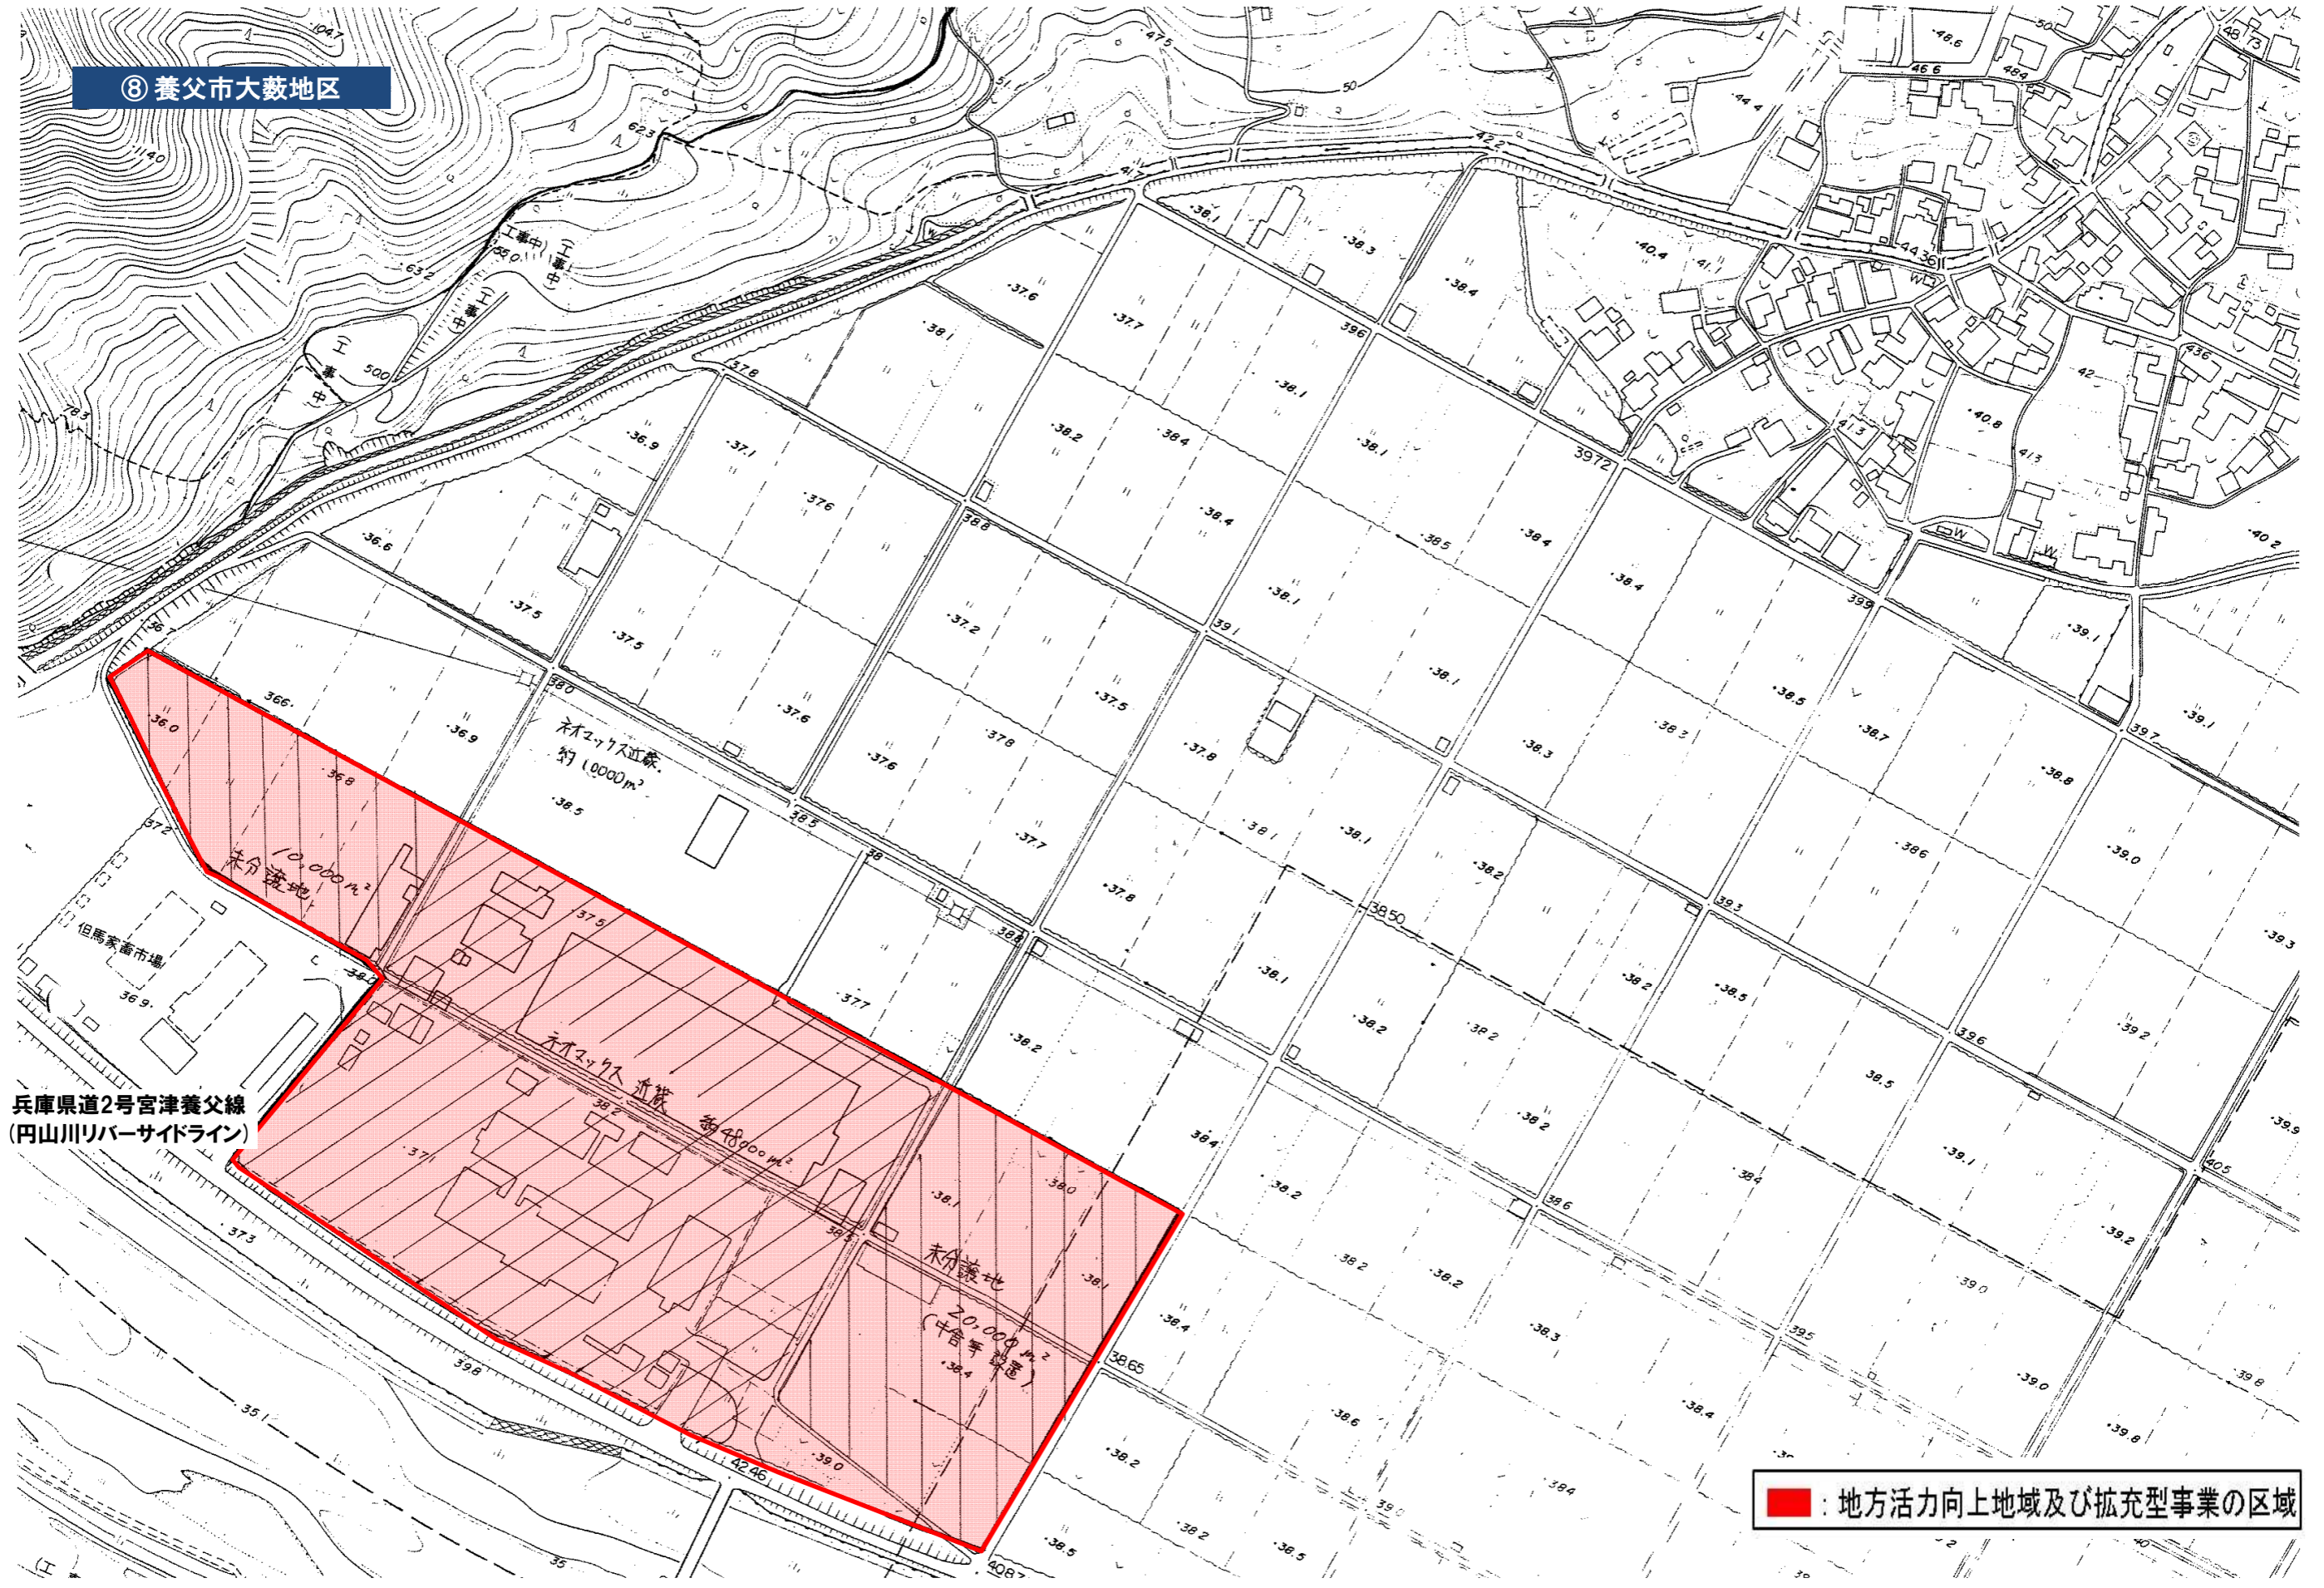

④ 養父市八鹿地区

■ : 地方活力向上地域及び拡充型事業の区域

⑤ 養父市養父地区

■ : 地方活力向上地域及び拡充型事業の区域

⑥ 養父市大屋地区

■ 地方活力向上地域及び拡充型事業の区域

⑦ 養父市関宮地区

■ 地方活力向上地域及び拡充型事業の区域

⑧ 養父市大救地区

兵庫県道2号宮津養父線
(円山川リバーサイドライン)

■ : 地方活力向上地域及び拡充型事業の区域