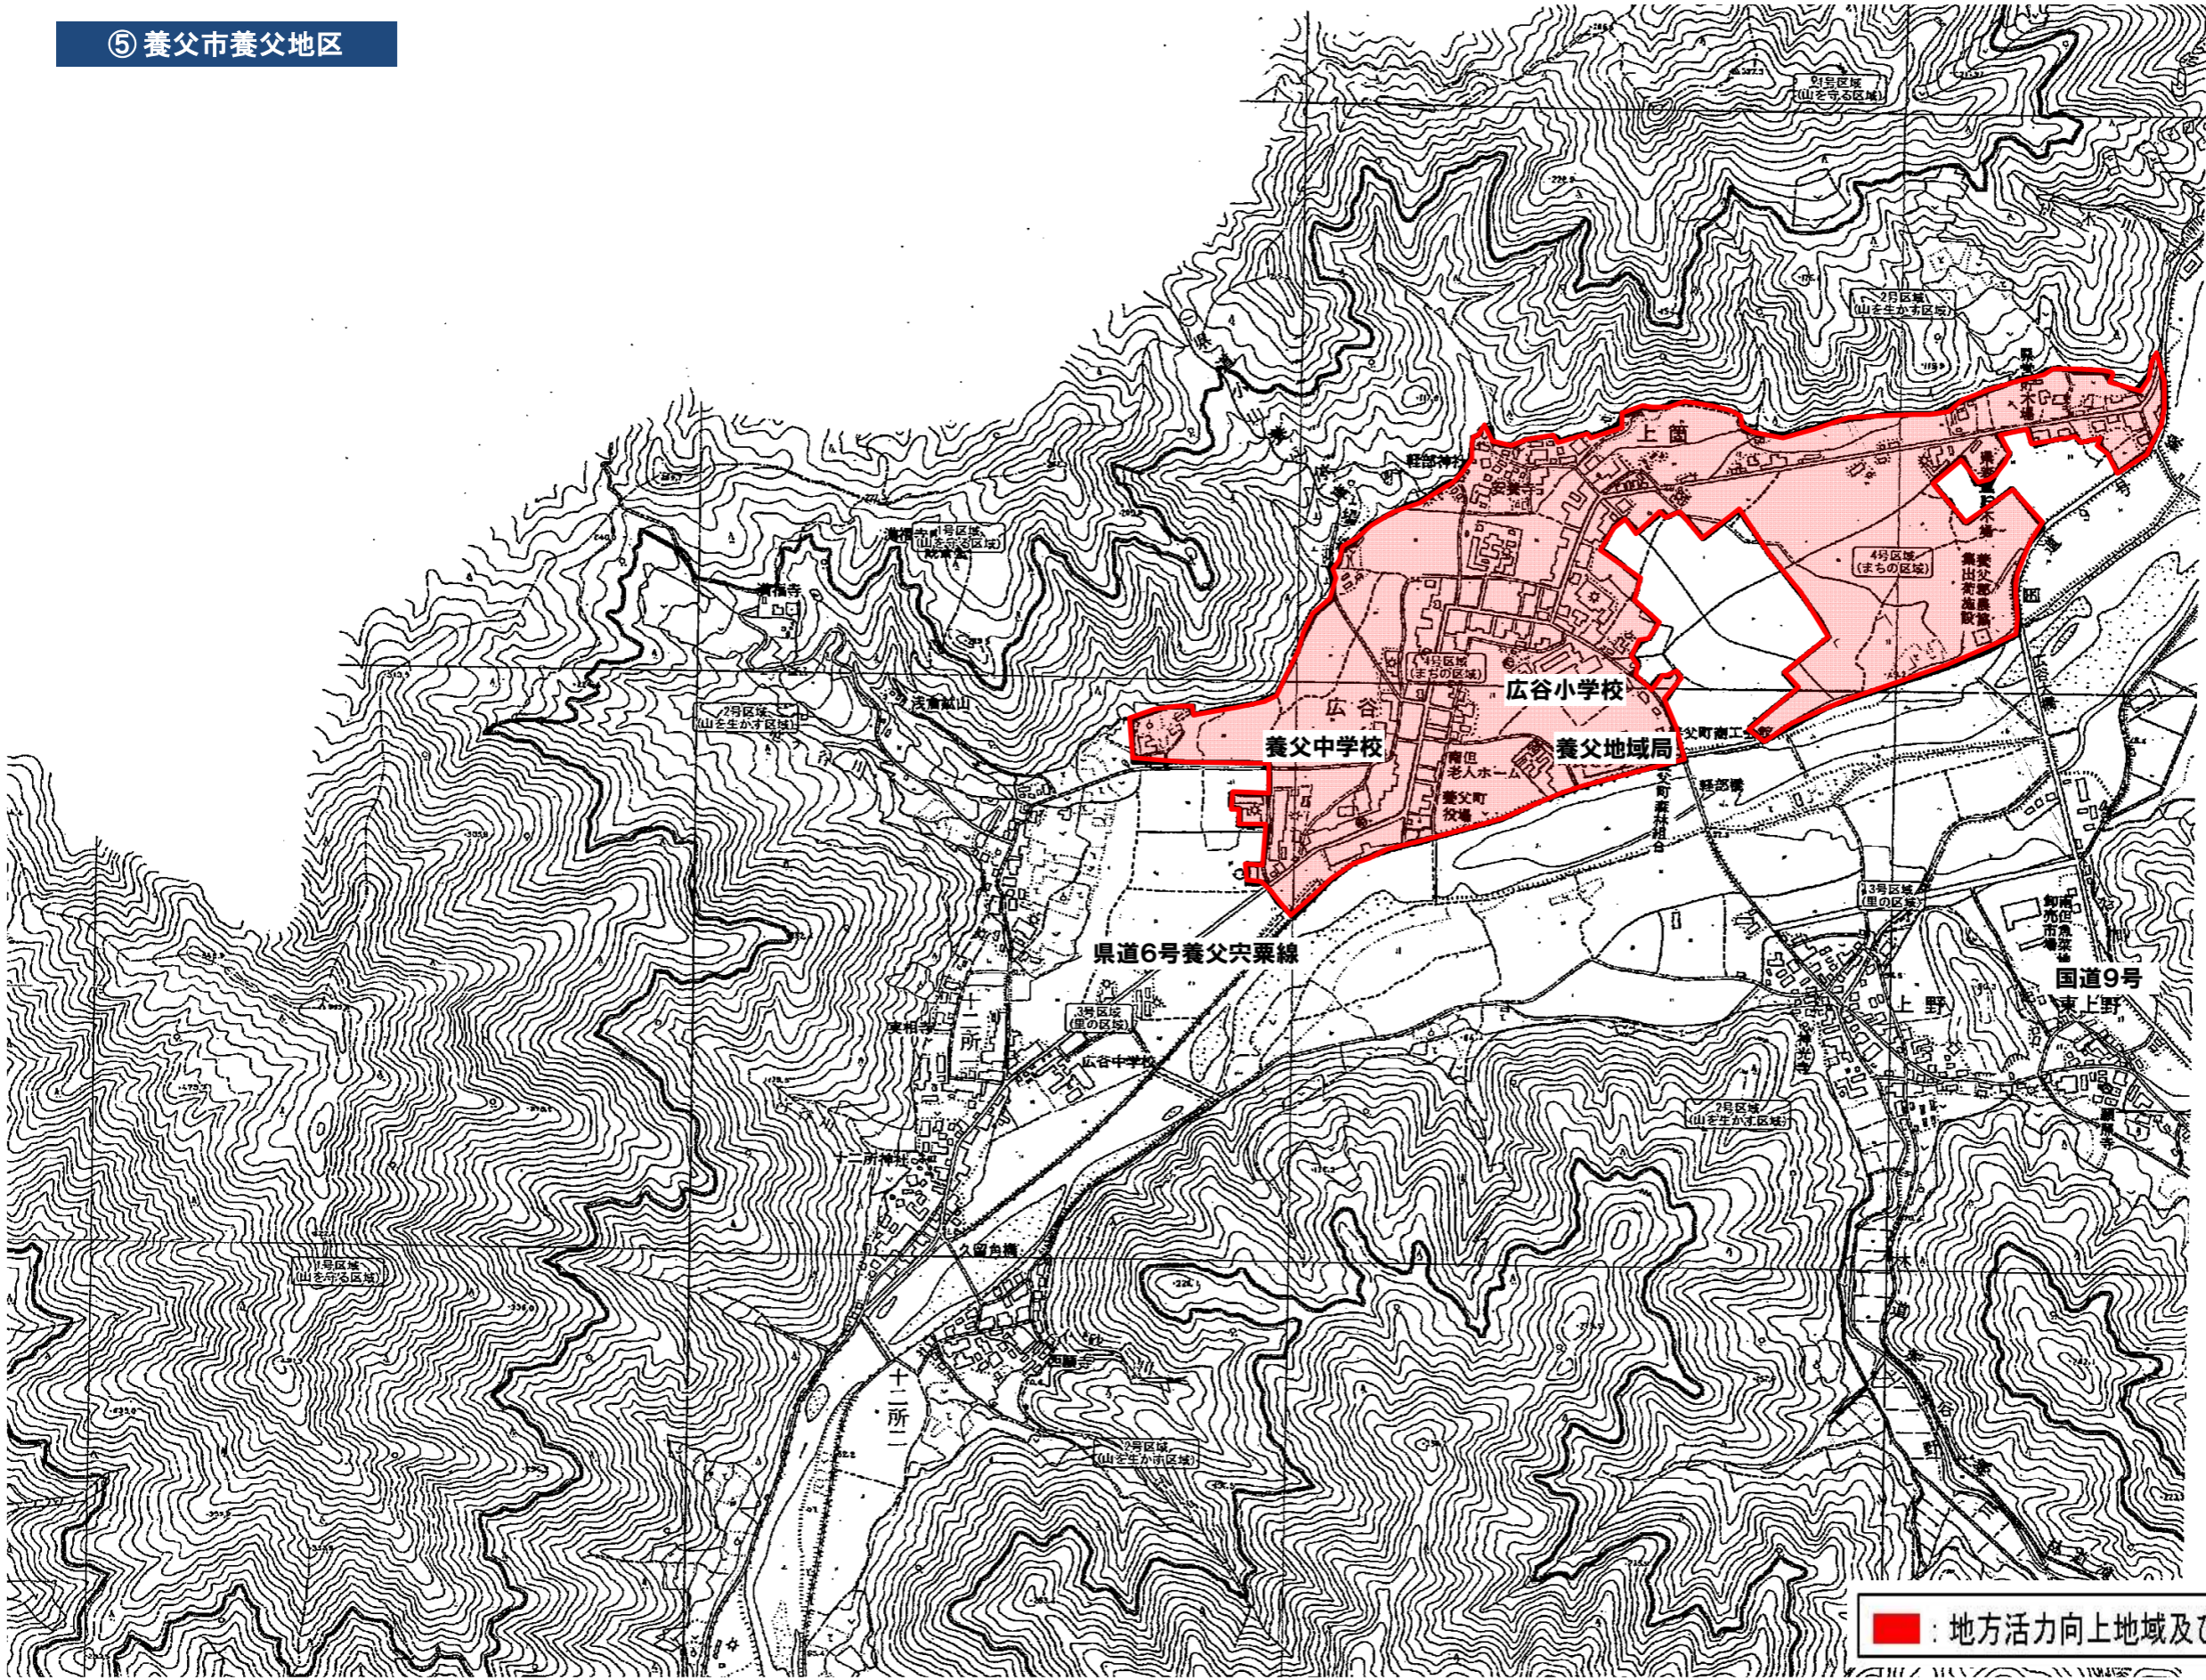

①-1 養父市南部

■ : 地方活力向上地域及び拡充型事業の区域

①-2 養父市南部

■ : 地方活力向上地域及び拡充型事業の区域

② 養父市八鹿町八木・三宅地区

■ : 地方活力向上地域及び拡充型事業の区域

③ 養父市八鹿町伊佐地区

■ : 地方活力向上地域及び拡充型事業の区域

④ 養父市八鹿地区

■ : 地方活力向上地域及び拡充型事業の区域

⑤ 養父市養父地区

■ : 地方活力向上地域及び拡充型事業の区域

⑥ 養父市大屋地区

■ 地方活力向上地域及び拡充型事業の区域

⑦ 養父市関宮地区

■ 地方活力向上地域及び拡充型事業の区域

⑧ 養父市大救地区

兵庫県道2号宮津養父線
(円山川リバーサイドライン)

■ : 地方活力向上地域及び拡充型事業の区域