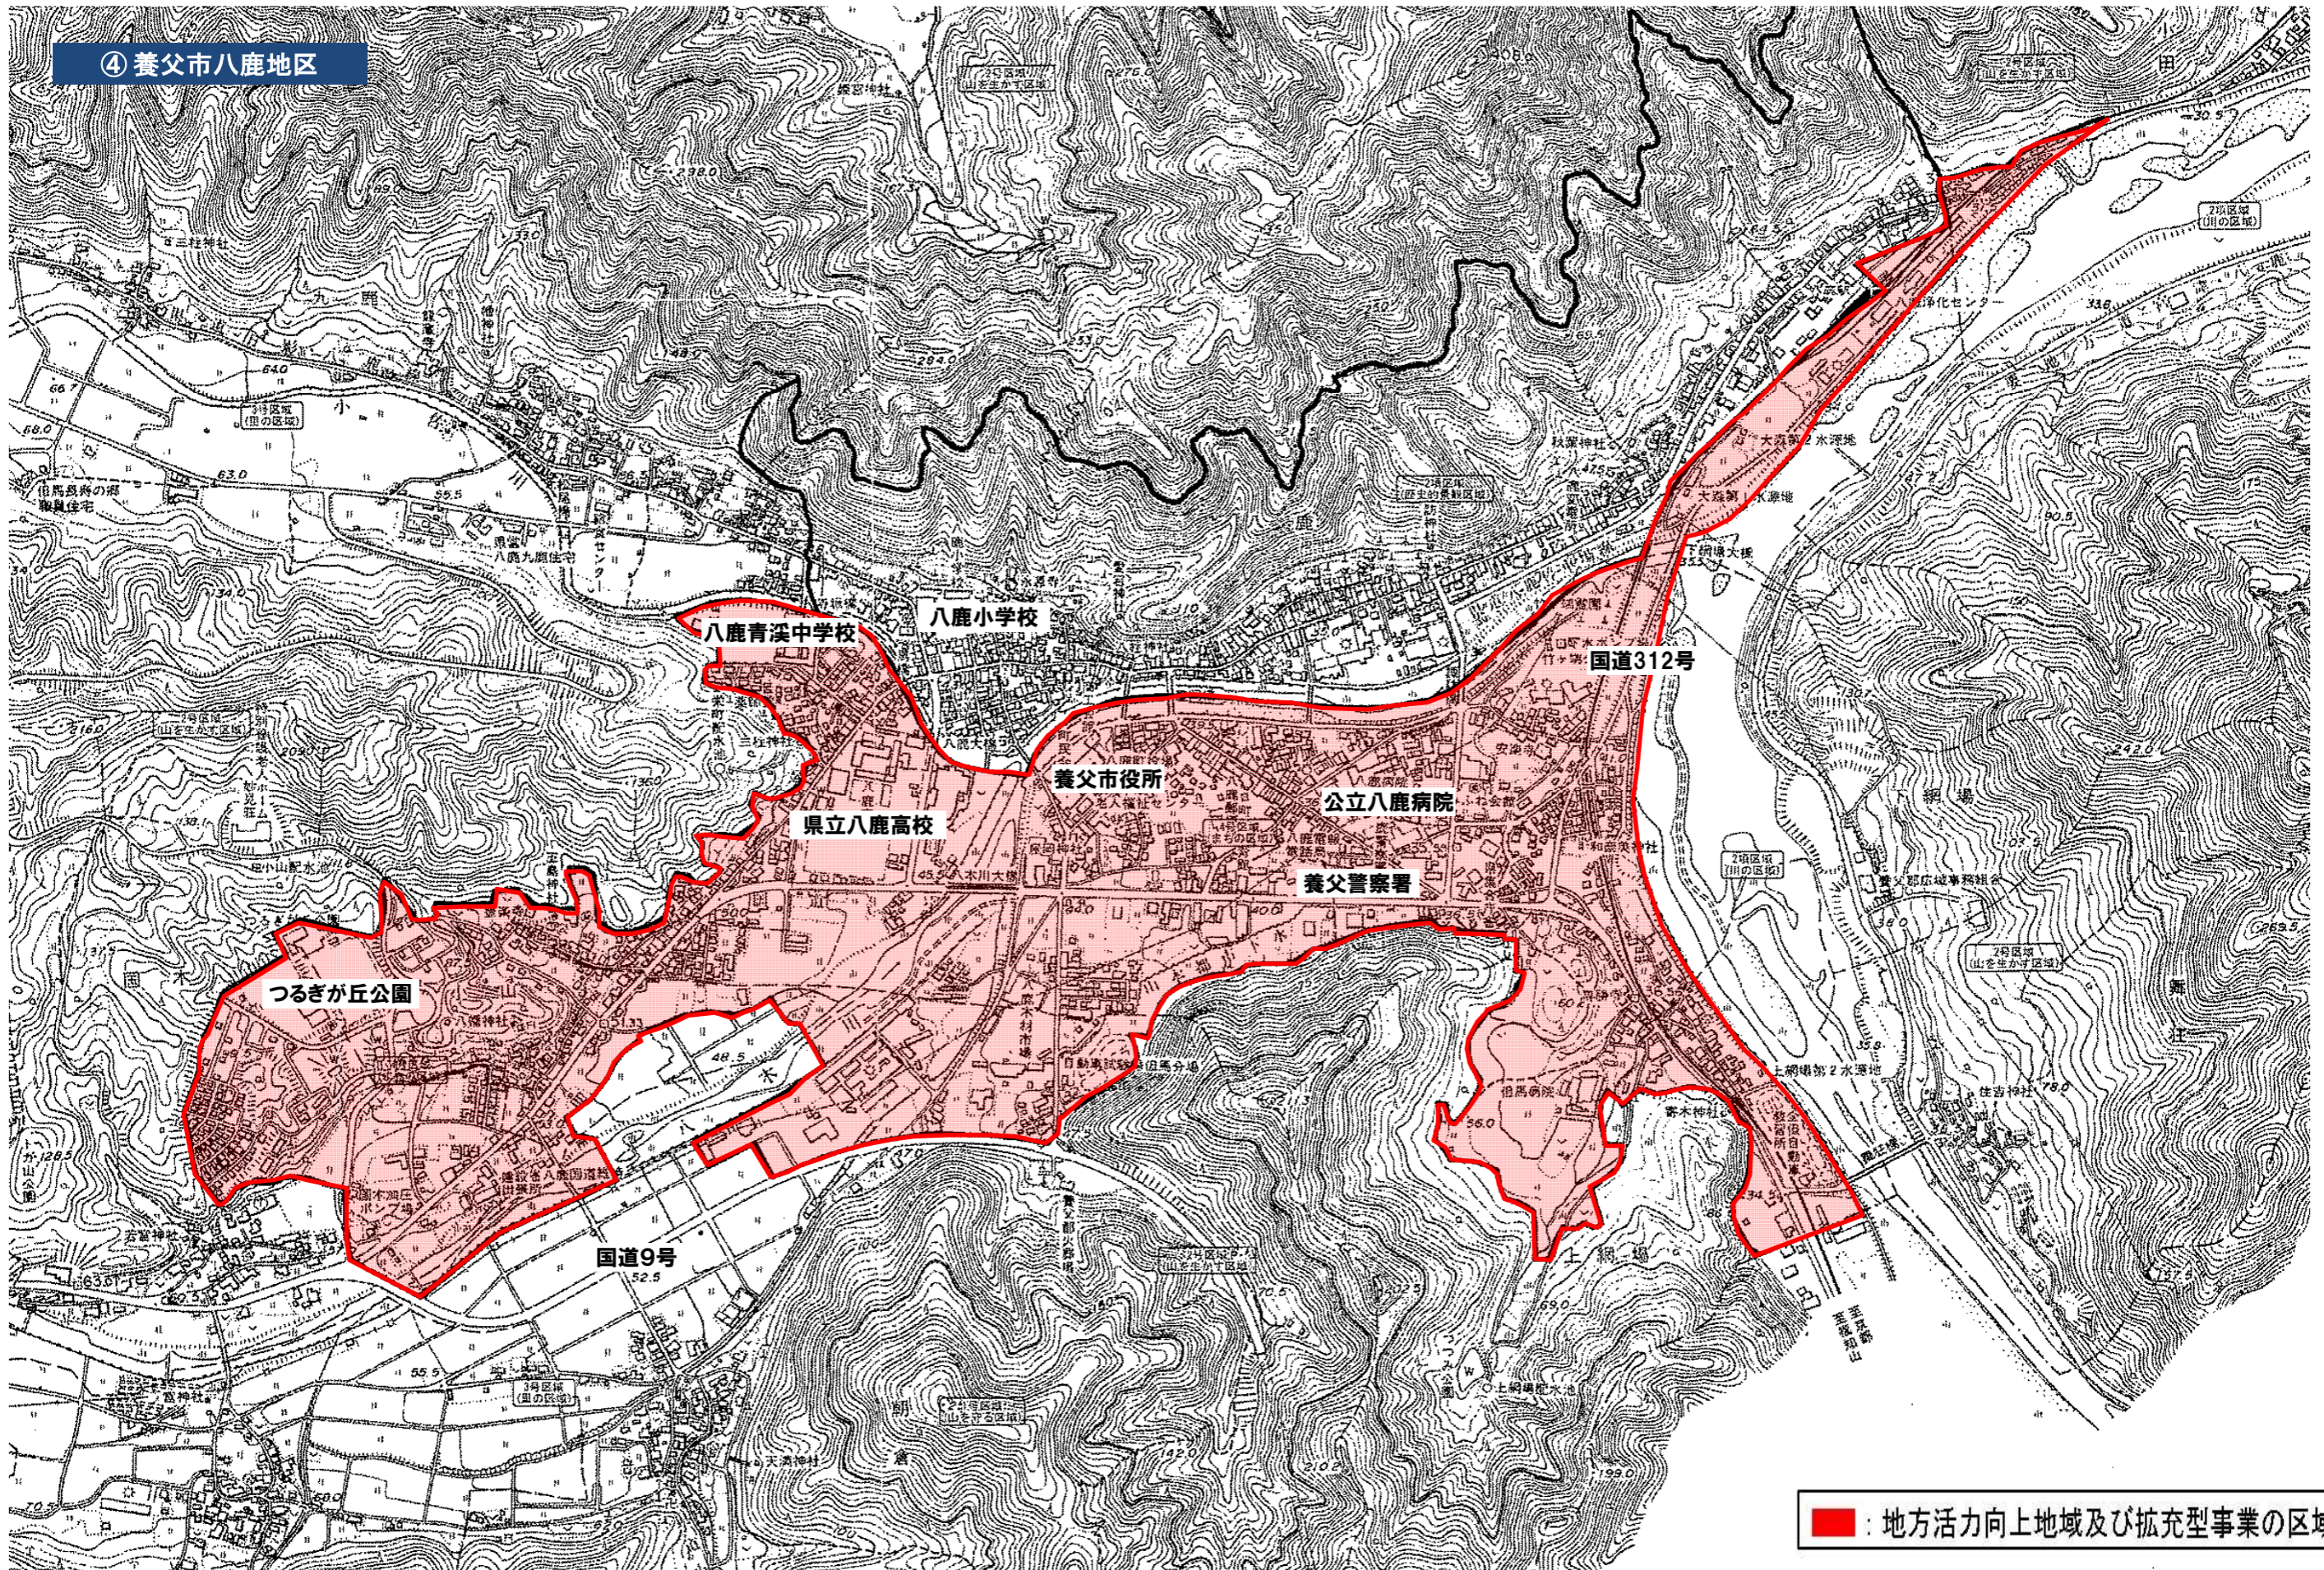

①-1 養父市南部

■ : 地方活力向上地域及び拡充型事業の区域

①-2 養父市南部

■ : 地方活力向上地域及び拡充型事業の区域

② 養父市八鹿町八木・三宅地区

■ : 地方活力向上地域及び拡充型事業の区域

③ 養父市八鹿町伊佐地区

■ : 地方活力向上地域及び拡充型事業の区域

④ 養父市八鹿地区

■ : 地方活力向上地域及び拡充型事業の区域

⑤ 養父市養父地区

■ : 地方活力向上地域及び拡充型事業の区域

⑥ 養父市大屋地区

■ 地方活力向上地域及び拡充型事業の区域

⑦ 養父市関宮地区

■ 地方活力向上地域及び拡充型事業の区域

⑧ 養父市大救地区

兵庫県道2号宮津養父線
(円山川リバーサイドライン)

■ : 地方活力向上地域及び拡充型事業の区域