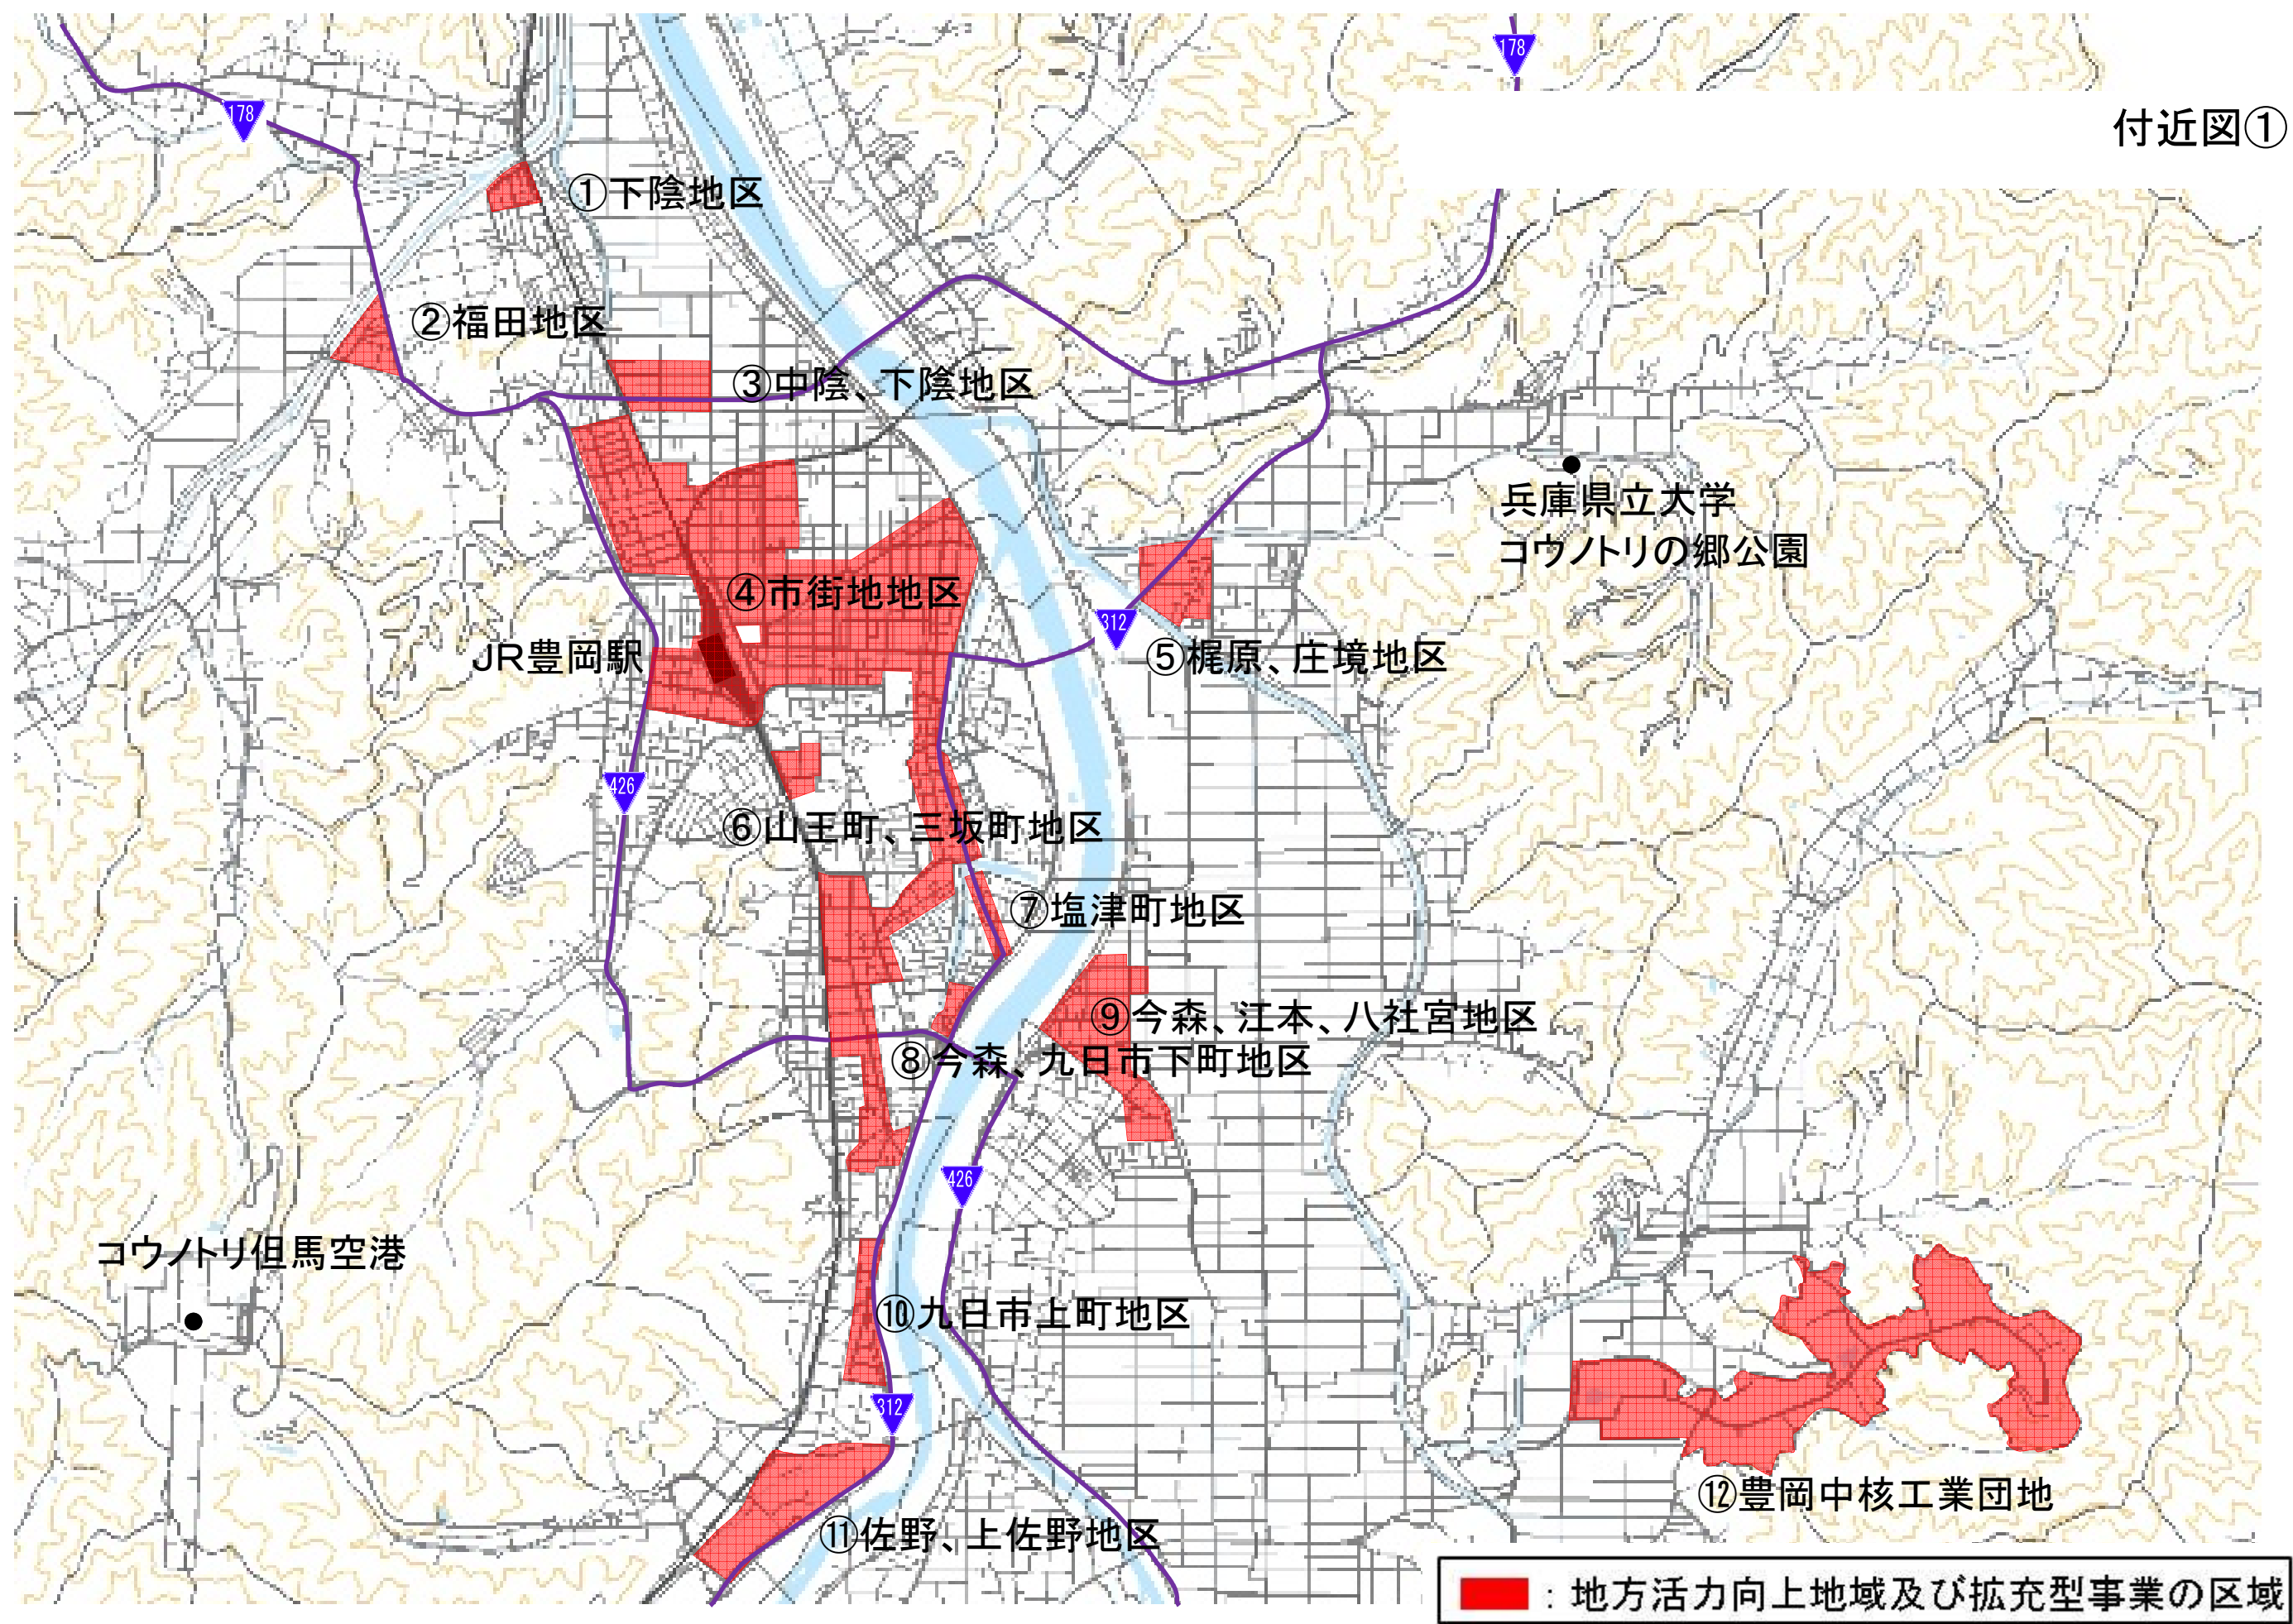

付近図①

付近図②

付近図③

⑰出石町田多地地区

● 小野小学校

県道口小野庄境線

六方川

出石川

国道426号線

豊岡市街地

■ : 地方活力向上地域及び拡充型事業の区域

↓ 至 出石市街地

 : 地方活力向上地域及び拡充型事業の区域