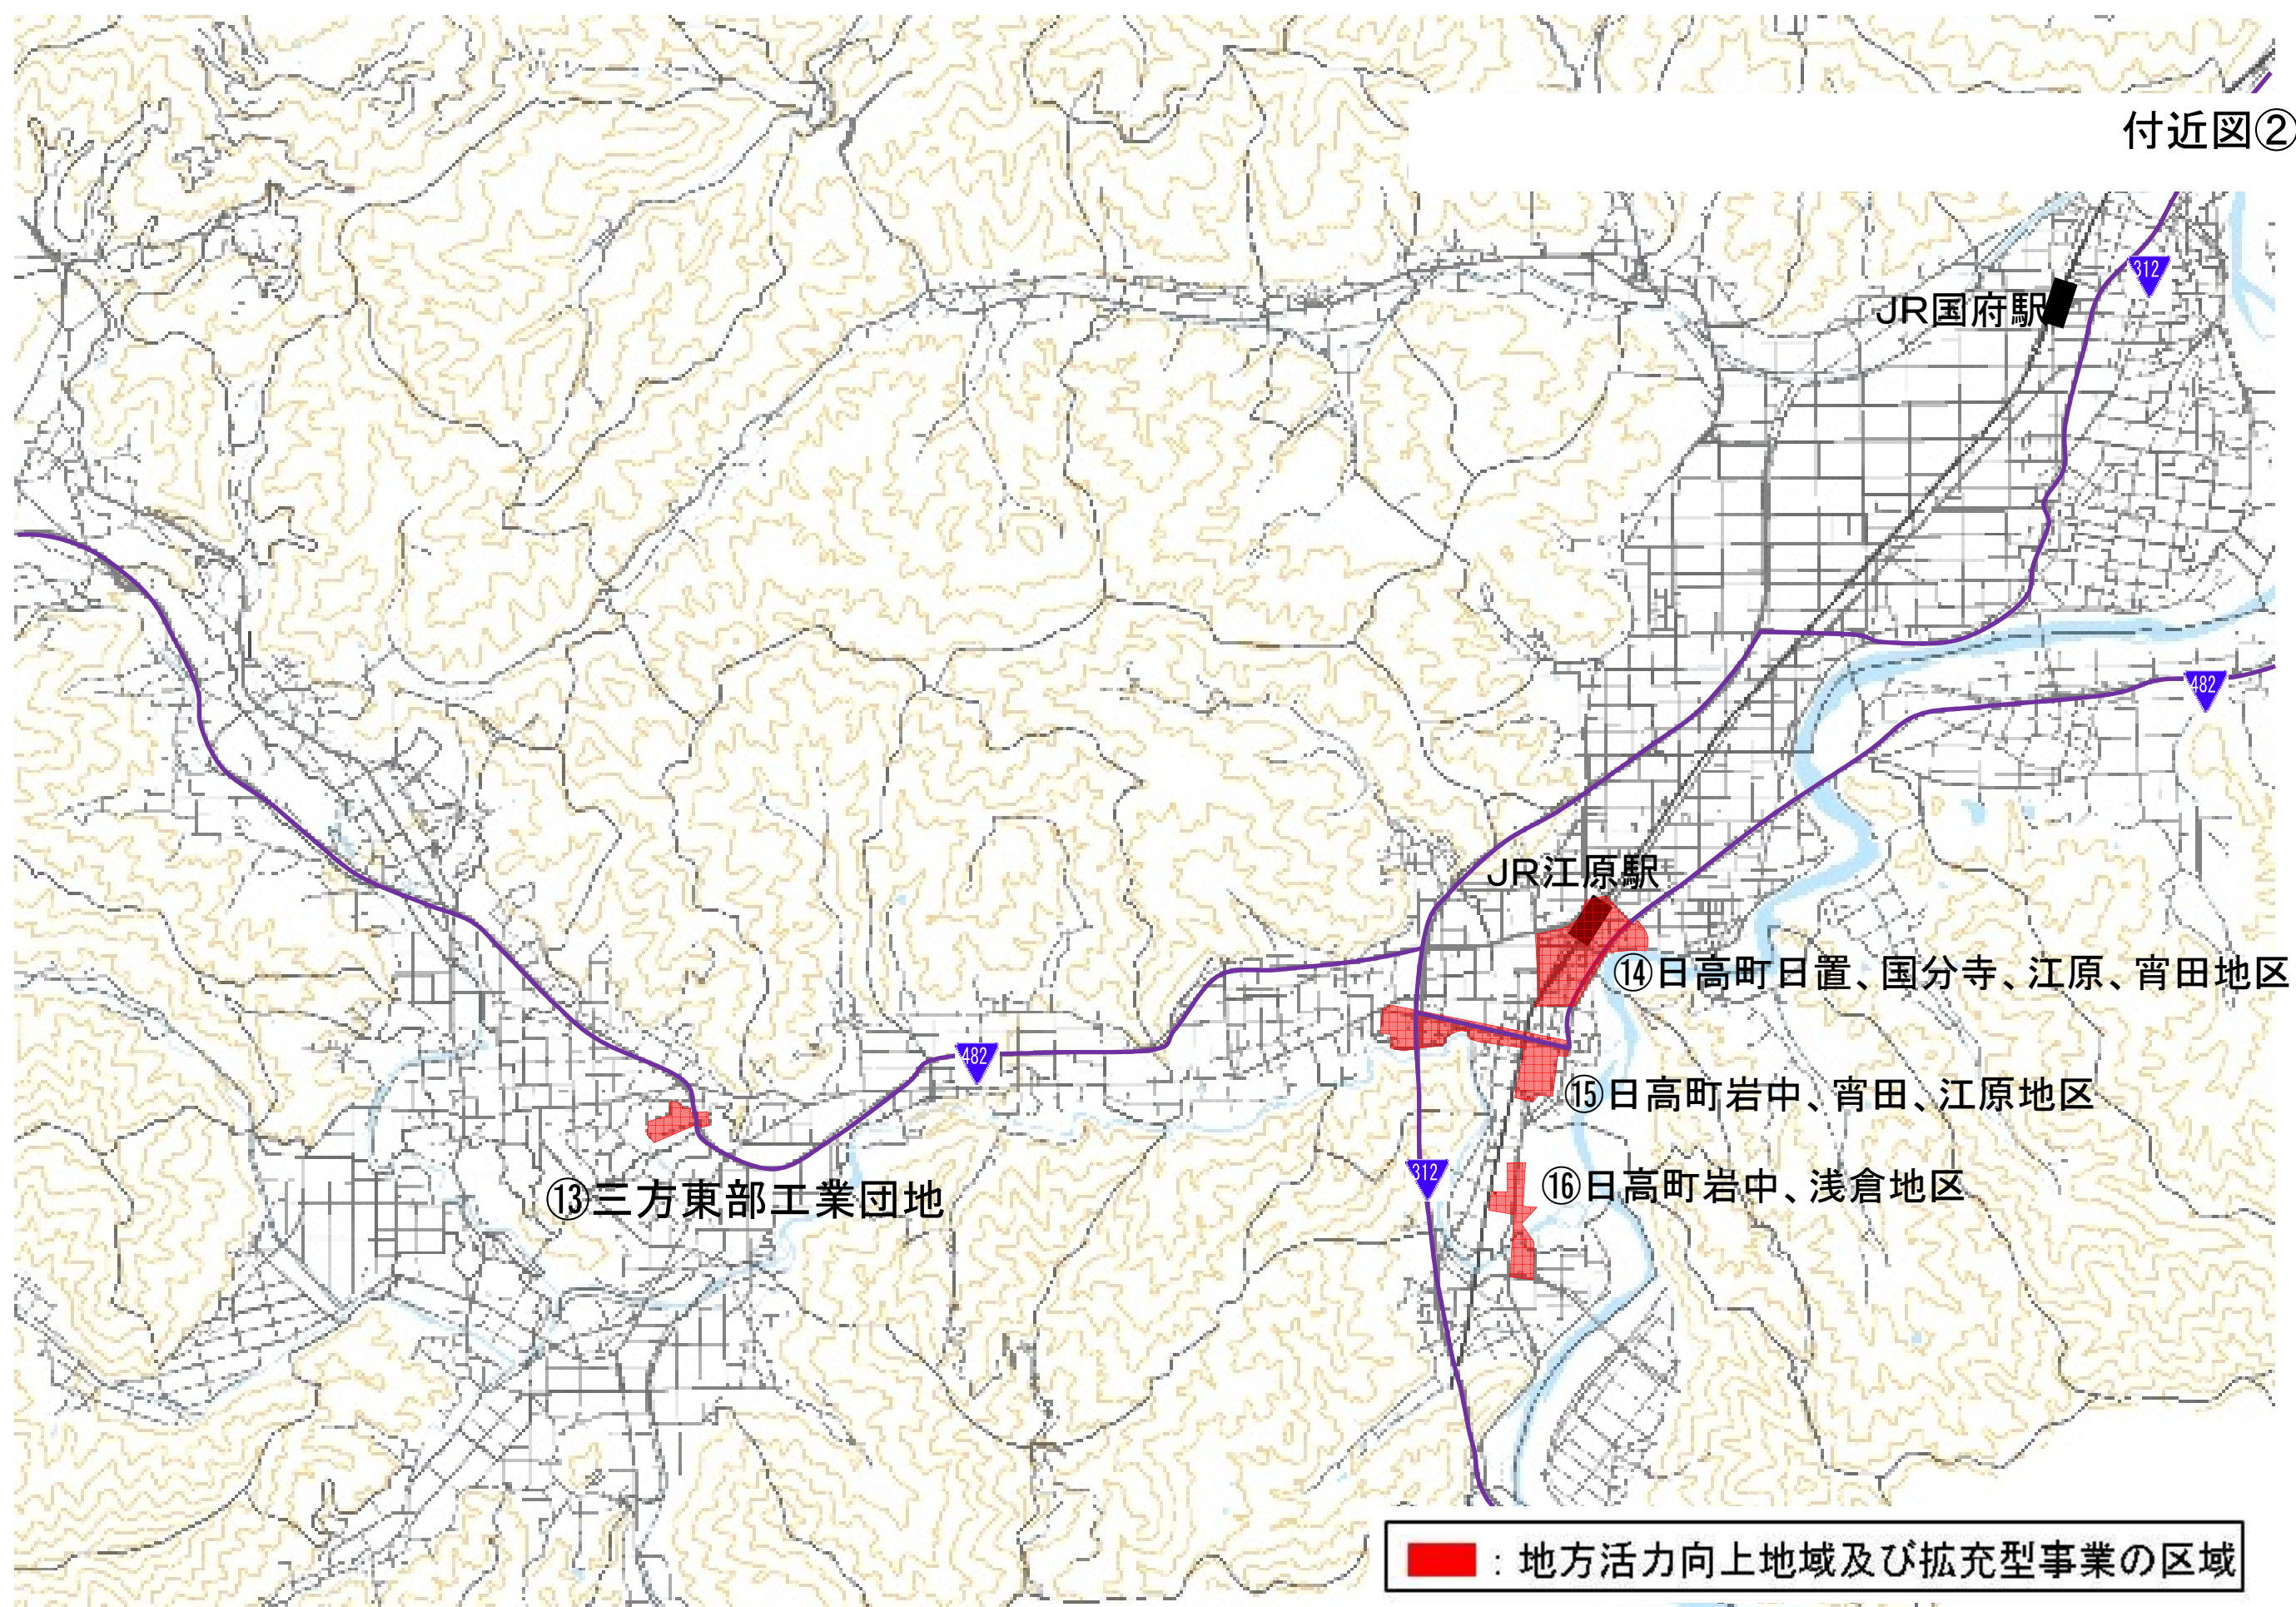

付近図①

付近図②

付近図③

⑰出石町田多地地区

● 小野小学校

県道口小野庄境線

六方川

出石川

国道426号線

豊岡市街地

■ : 地方活力向上地域及び拡充型事業の区域

↓ 至 出石市街地

 : 地方活力向上地域及び拡充型事業の区域