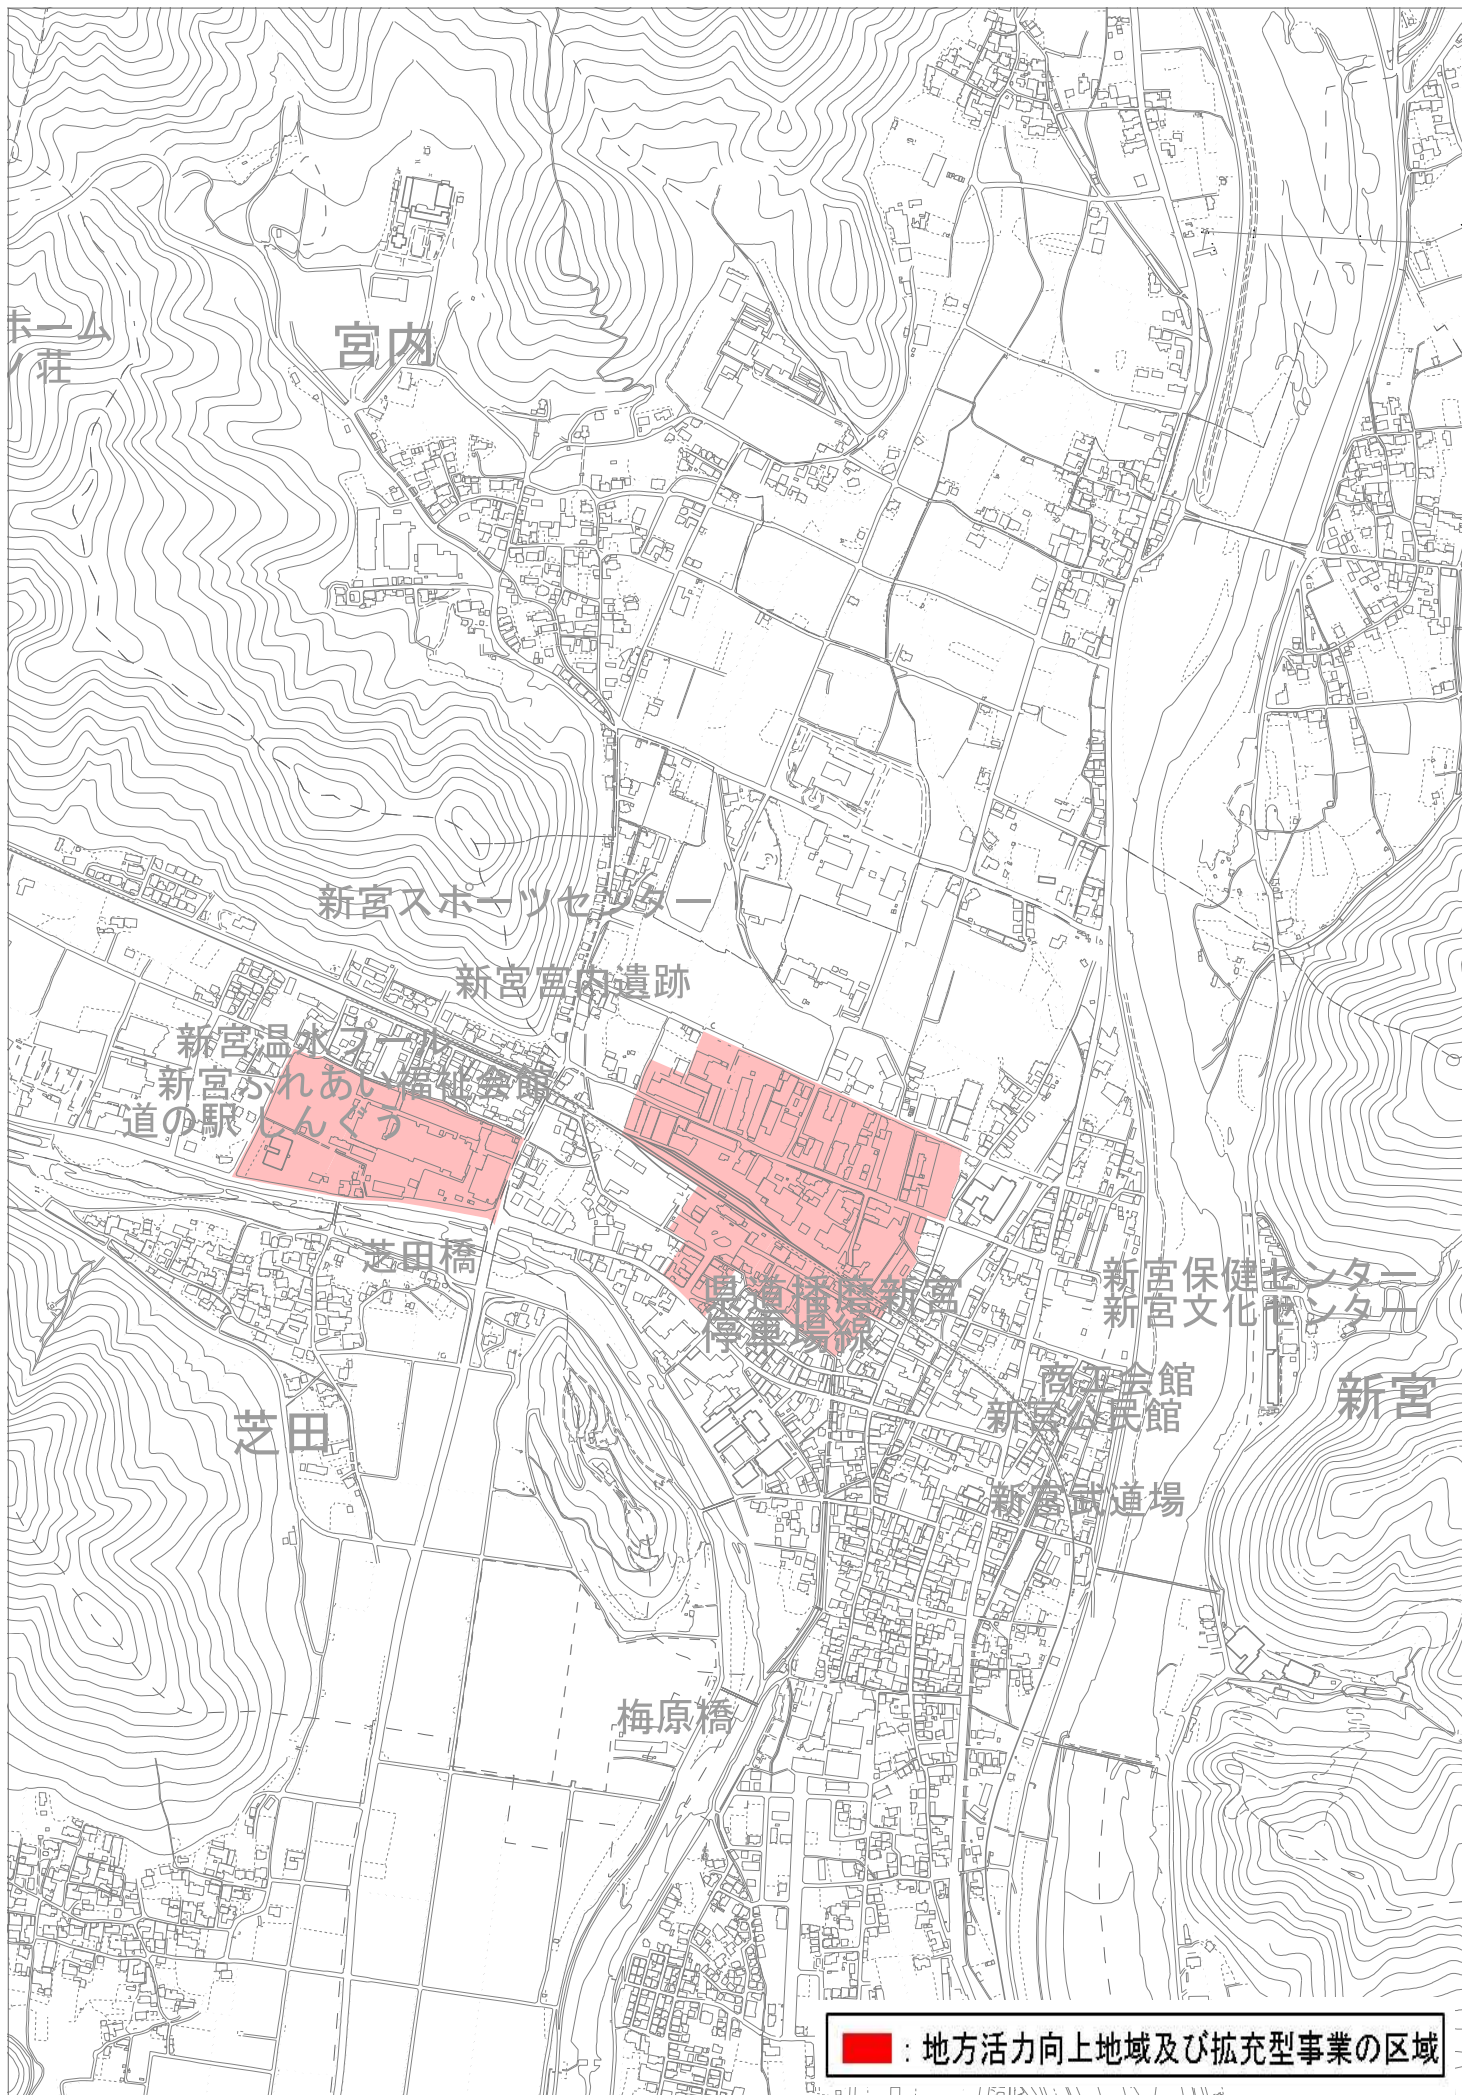

# 1. 播磨科学公園都市地域

## 2. たつの市新宮地域

### 3. たつの市東部地域①

■ : 地方活力向上地域及び拡充型事業の区域

本図面の対象地域については、おむねの場所を表示したものであり、これだけによる判断の過失の責任を負いません。