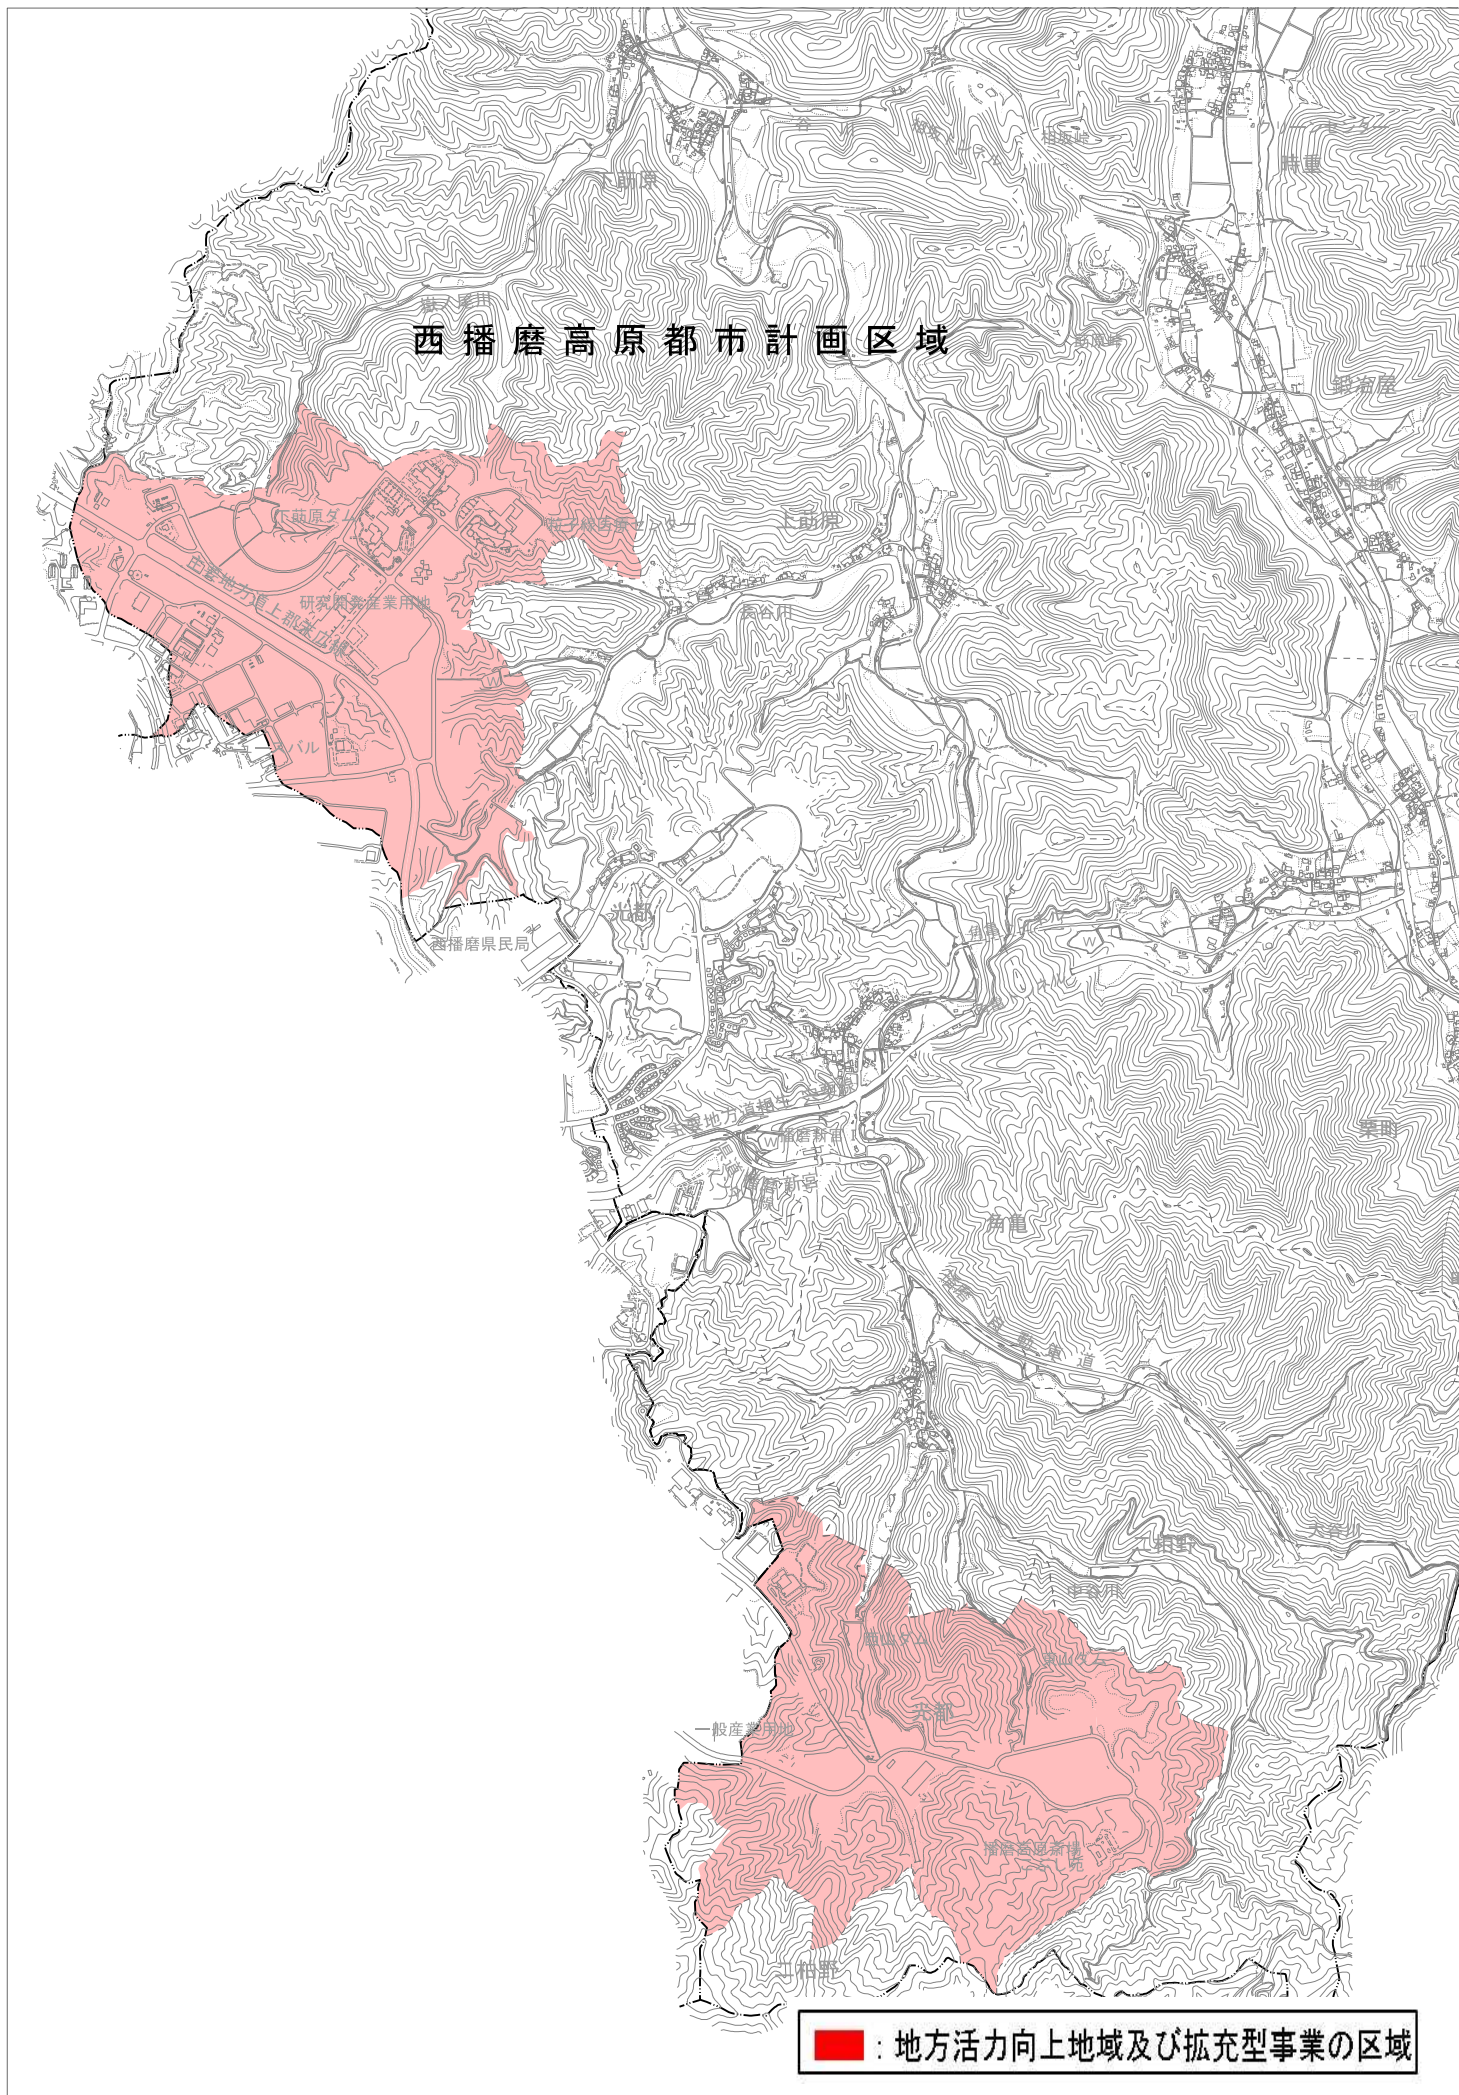

# 1. 播磨科学公園都市地域

## 2. たつの市新宮地域

### 3. たつの市東部地域①

■ : 地方活力向上地域及び拡充型事業の区域

本図面の対象地域については、おむねの場所を表示したものであり、これだけによる判断の過失の責任を負いません。