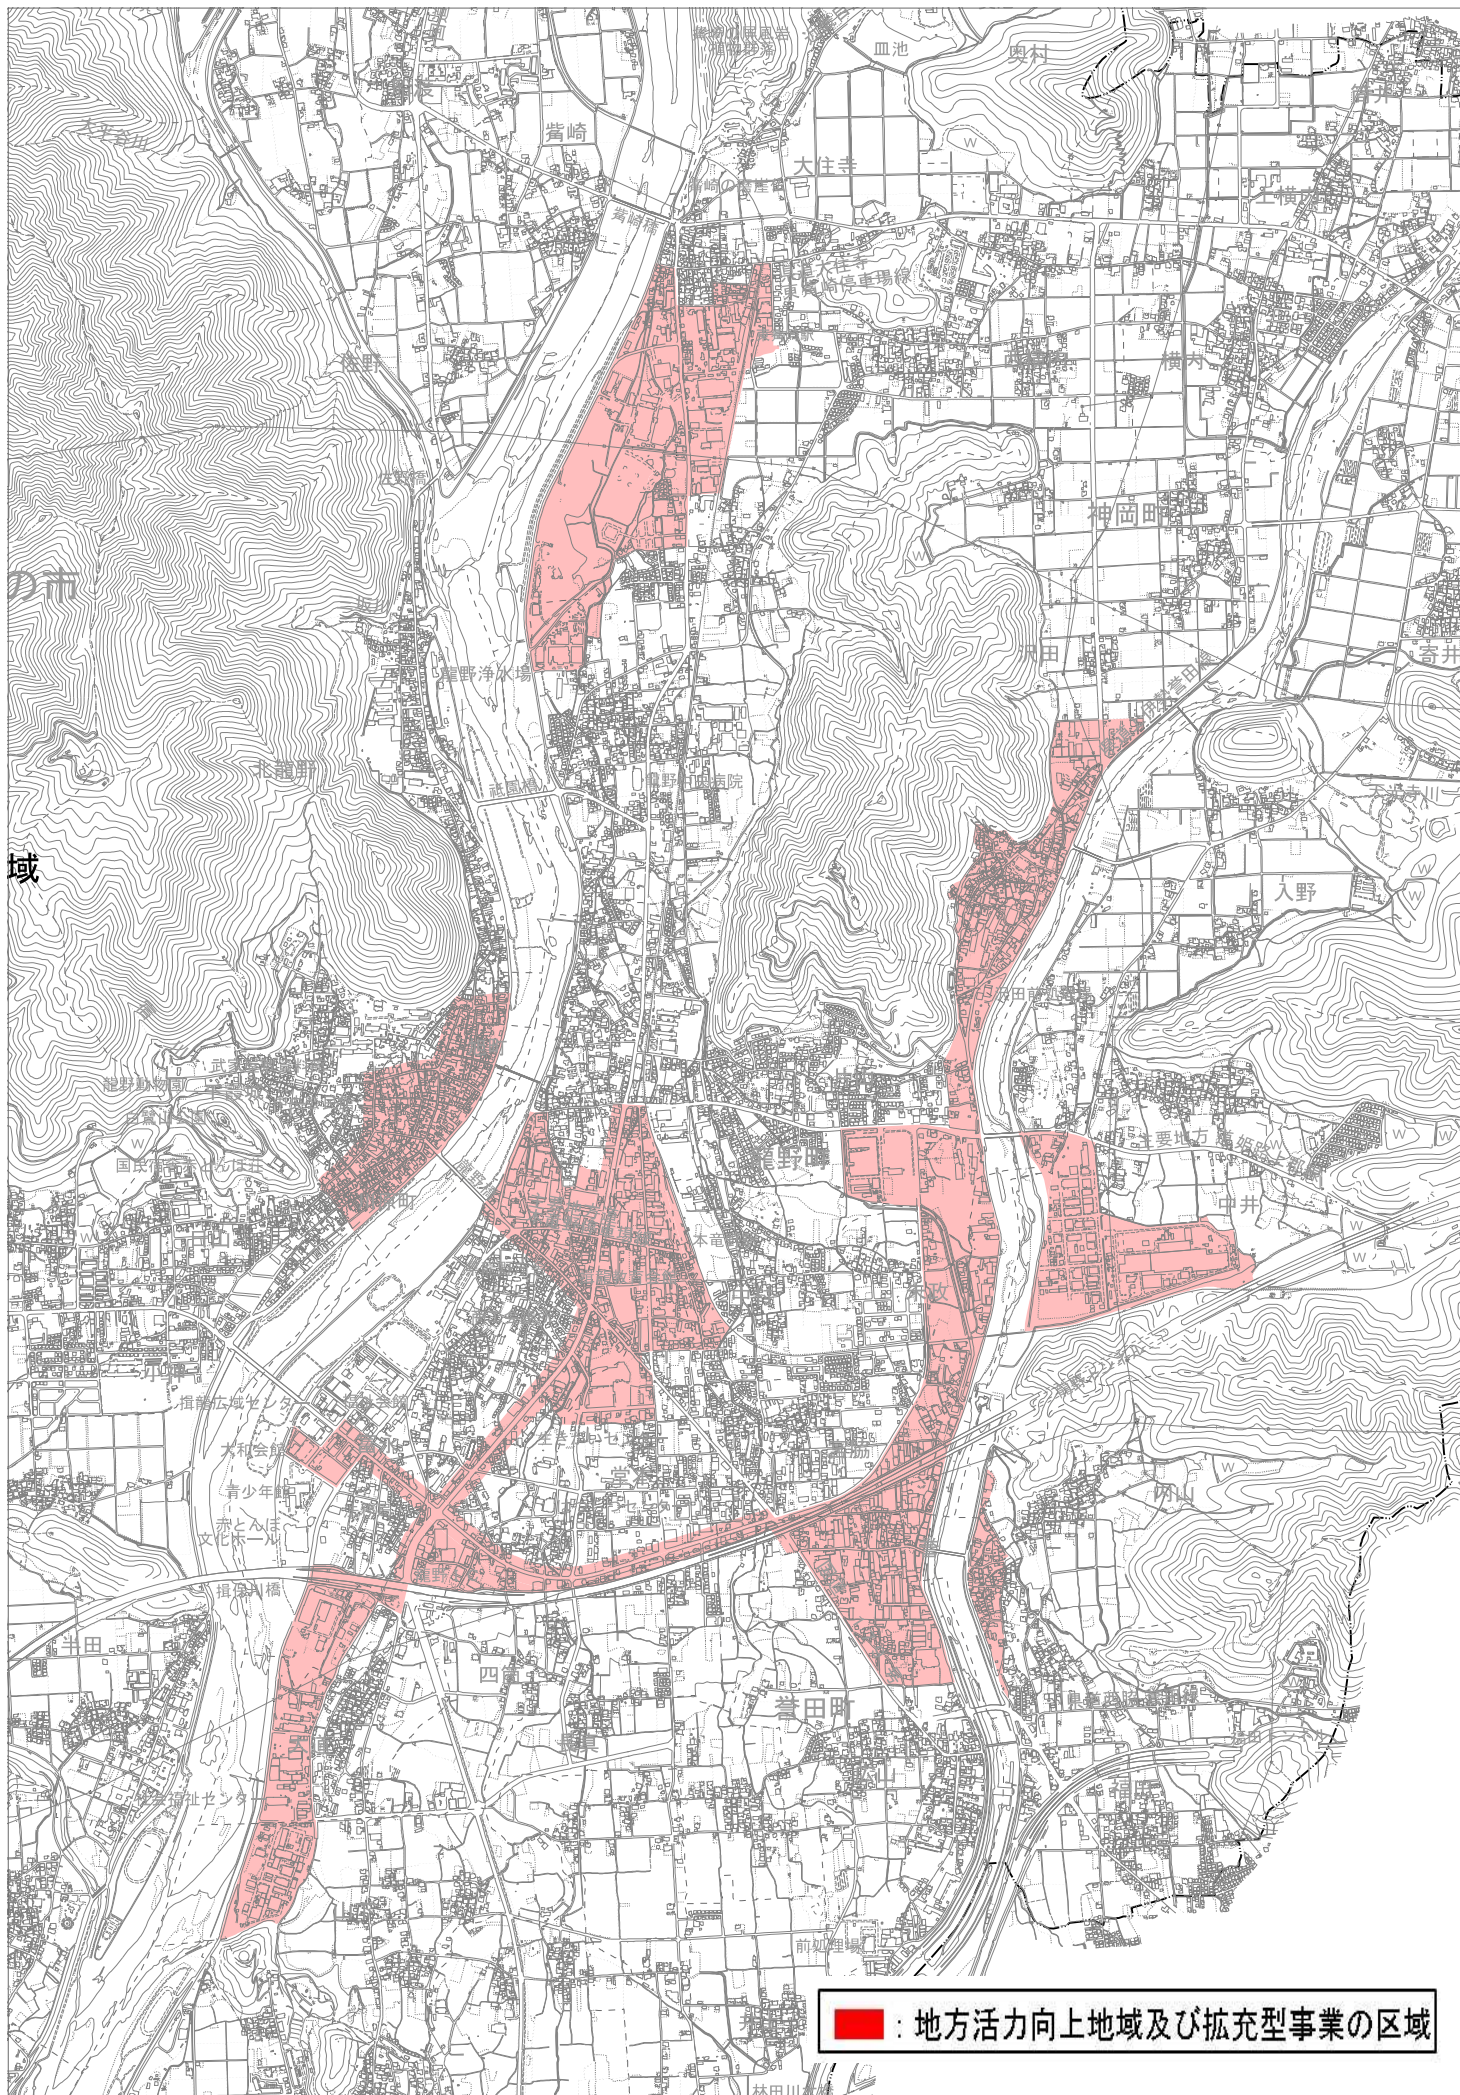

# 1. 播磨科学公園都市地域

## 2. たつの市新宮地域

### 3. たつの市東部地域①

■ : 地方活力向上地域及び拡充型事業の区域

本図面の対象地域については、おむねの場所を表示したものであり、これだけによる判断の過失の責任を負いません。