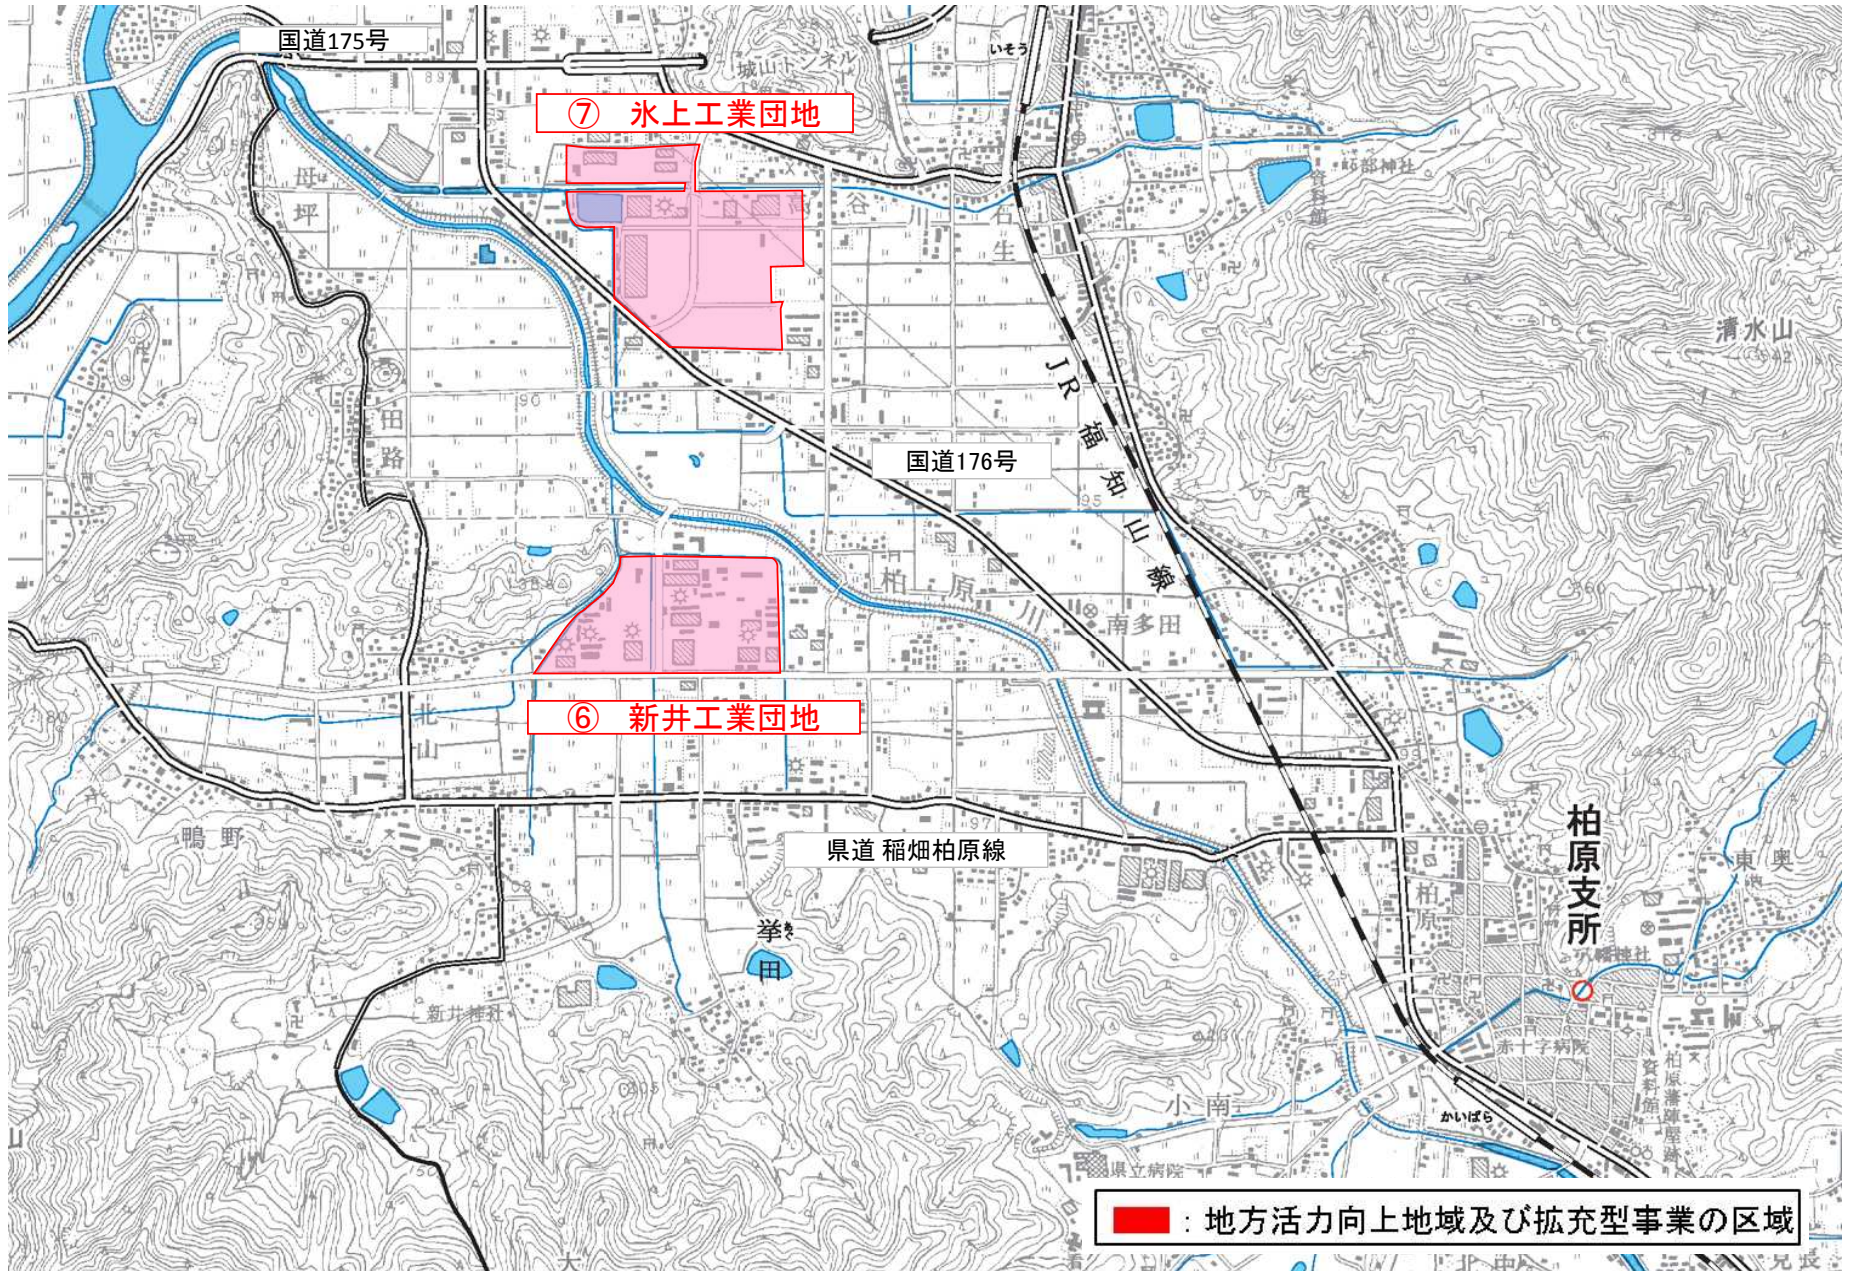

国道175号

JR福知山線

③ 市島町下友政地区

地方活力向上地域及び拡充型事業の区域

④ 春日町七日市地区

■ : 地方活力向上地域及び拡充型事業の区域

主要
多可柏原線

国道175号

⑤ 山南工業団地

■ : 地方活力向上地域及び拡充型事業の区域

⑧ 市島町南地区・春日町七日市地区

地方活力向上地域及び拡充型事業の区域

⑨ 下三井庄地区

鹿場

上三井庄

下三井庄

柳津

東中

主要 春日栗柄線

中山

県道 中山綾部線

松森

広瀬

舞鶴若狭自動車道

三尾山