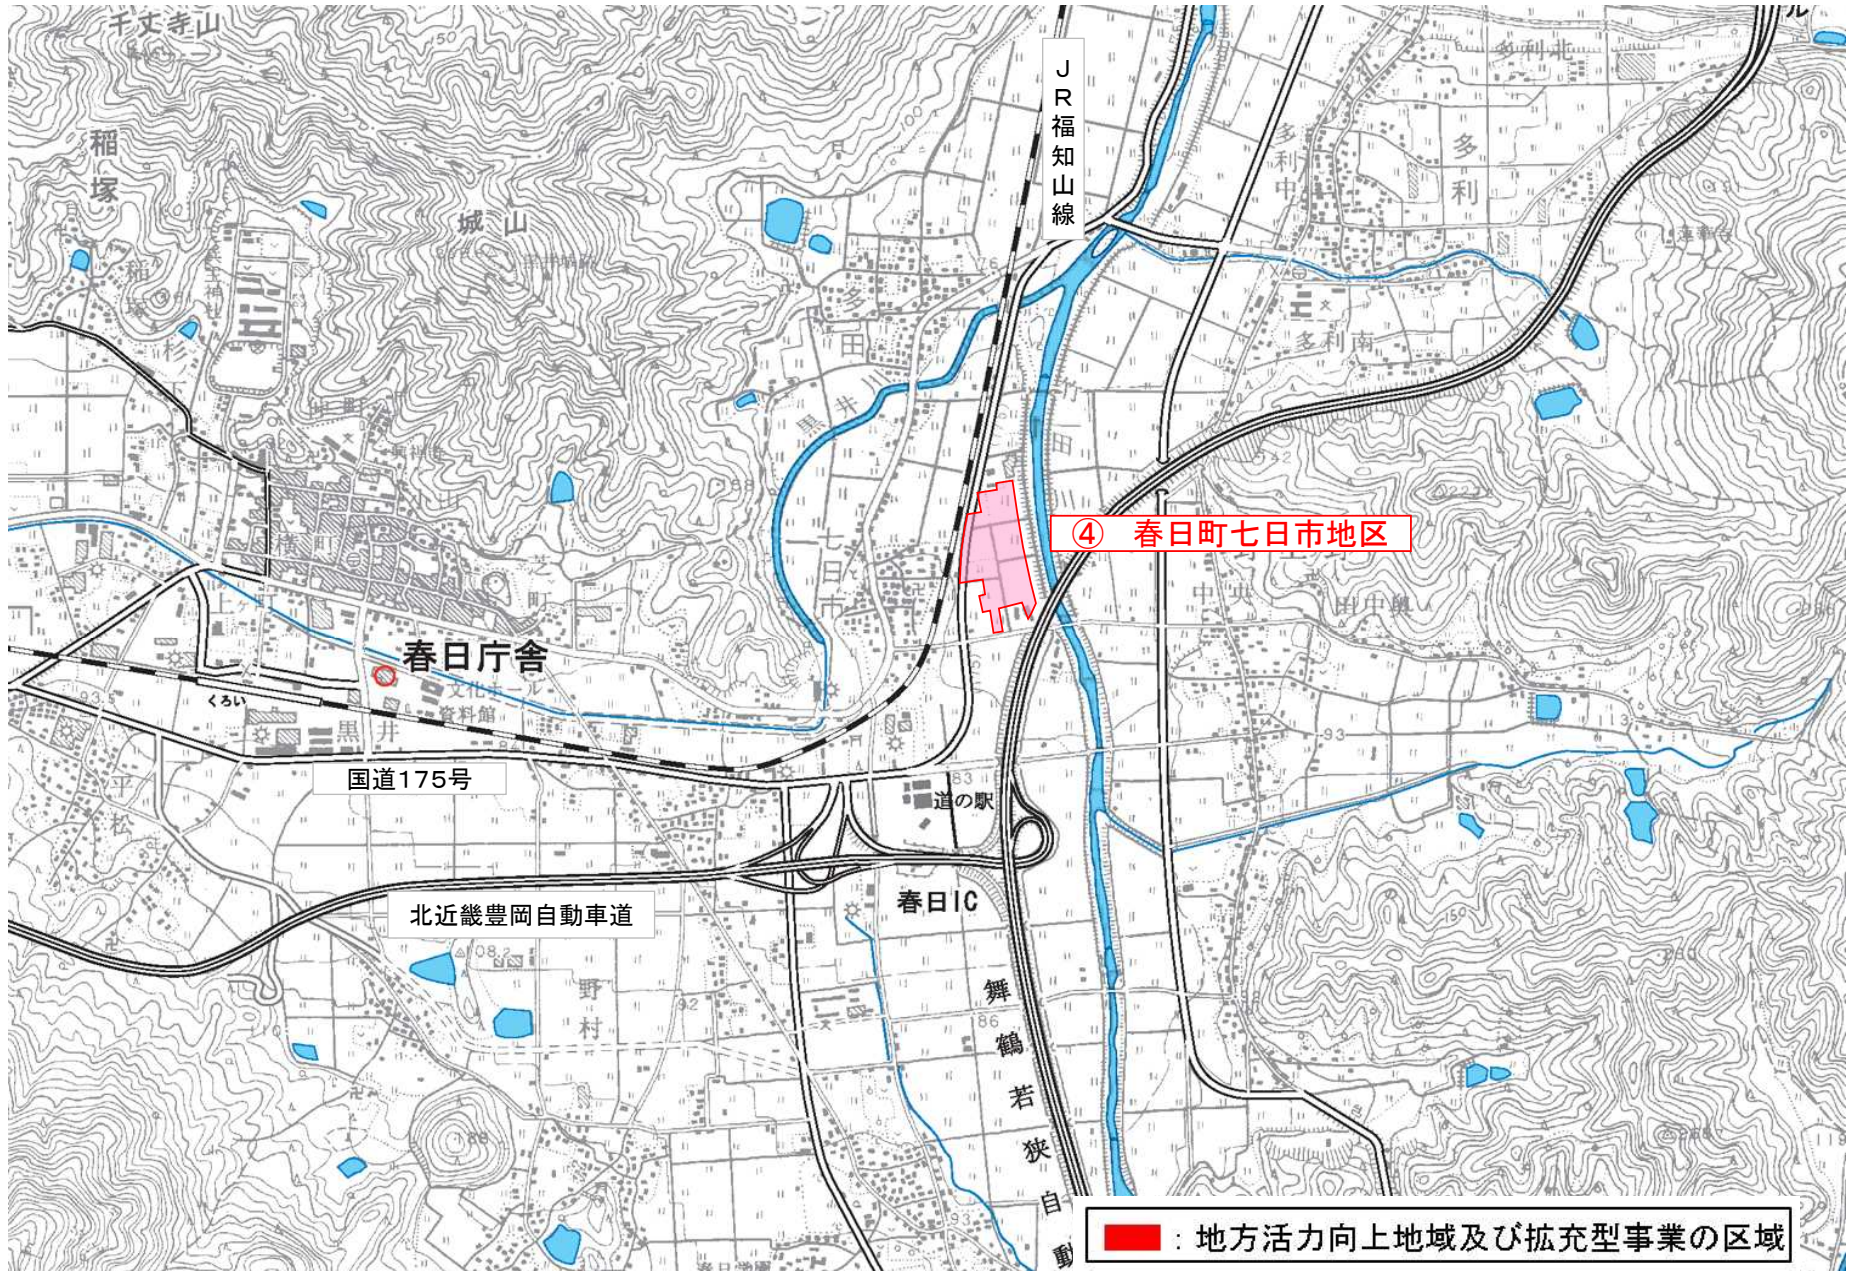

国道175号

JR福知山線

③ 市島町下友政地区

地方活力向上地域及び拡充型事業の区域

④ 春日町七日市地区

■ : 地方活力向上地域及び拡充型事業の区域

主要
多可柏原線

国道175号

⑤ 山南工業団地

■ : 地方活力向上地域及び拡充型事業の区域

⑧ 市島町南地区・春日町七日市地区

地方活力向上地域及び拡充型事業の区域

⑨ 下三井庄地区

鹿場

上三井庄

下三井庄

柳津

東中

主要 春日栗柄線

中山

県道 中山綾部線

松森

広瀬

舞鶴若狭自動車道

三尾山