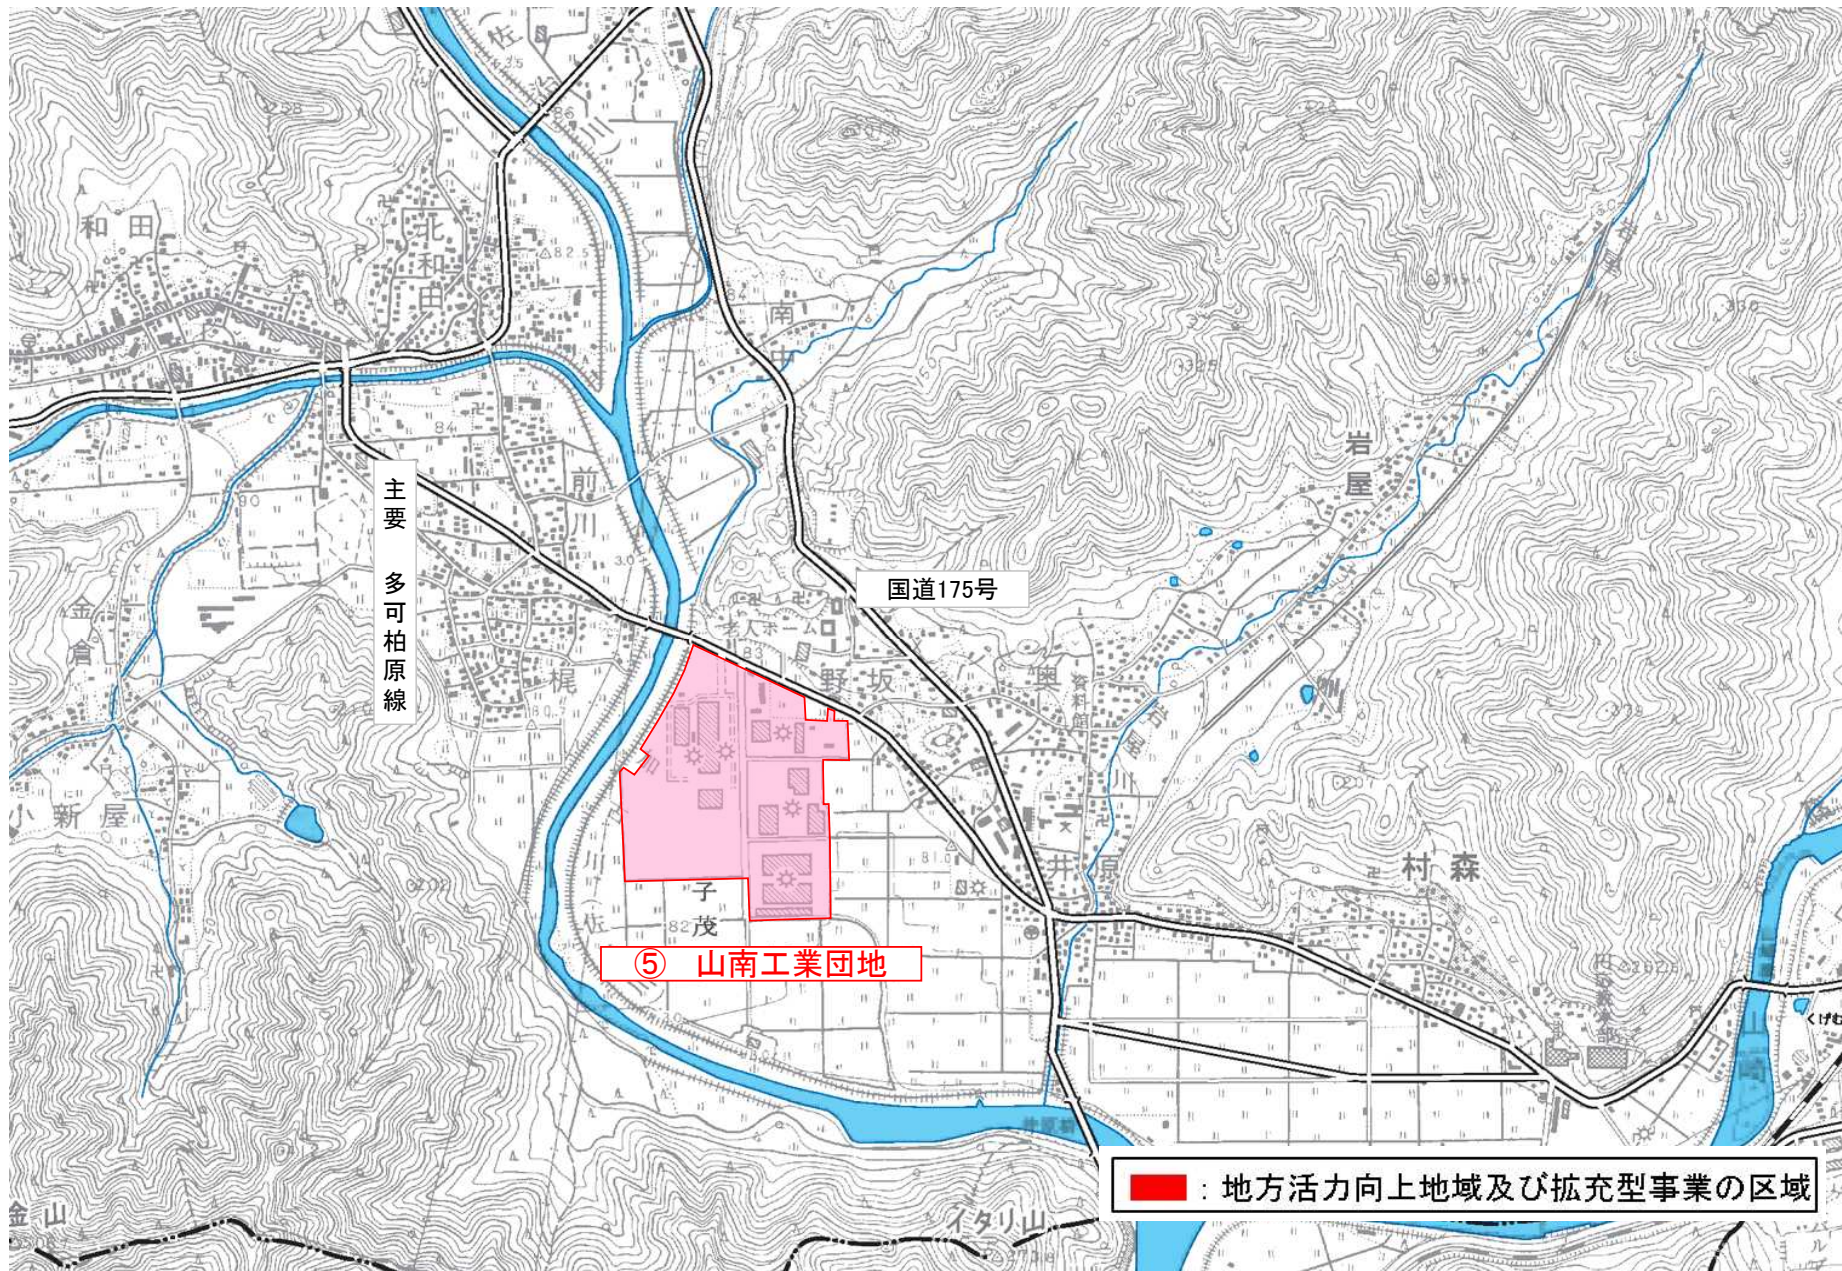

国道175号

JR福知山線

③ 市島町下友政地区

地方活力向上地域及び拡充型事業の区域

④ 春日町七日市地区

■ : 地方活力向上地域及び拡充型事業の区域

主要
多可柏原線

国道175号

⑤ 山南工業団地

■ : 地方活力向上地域及び拡充型事業の区域

⑧ 市島町南地区・春日町七日市地区

地方活力向上地域及び拡充型事業の区域

⑨ 下三井庄地区

鹿場

上三井庄

下三井庄

柳津

東中

主要 春日栗柄線

中山

県道 中山綾部線

松森

広瀬

舞鶴若狭自動車道

三尾山