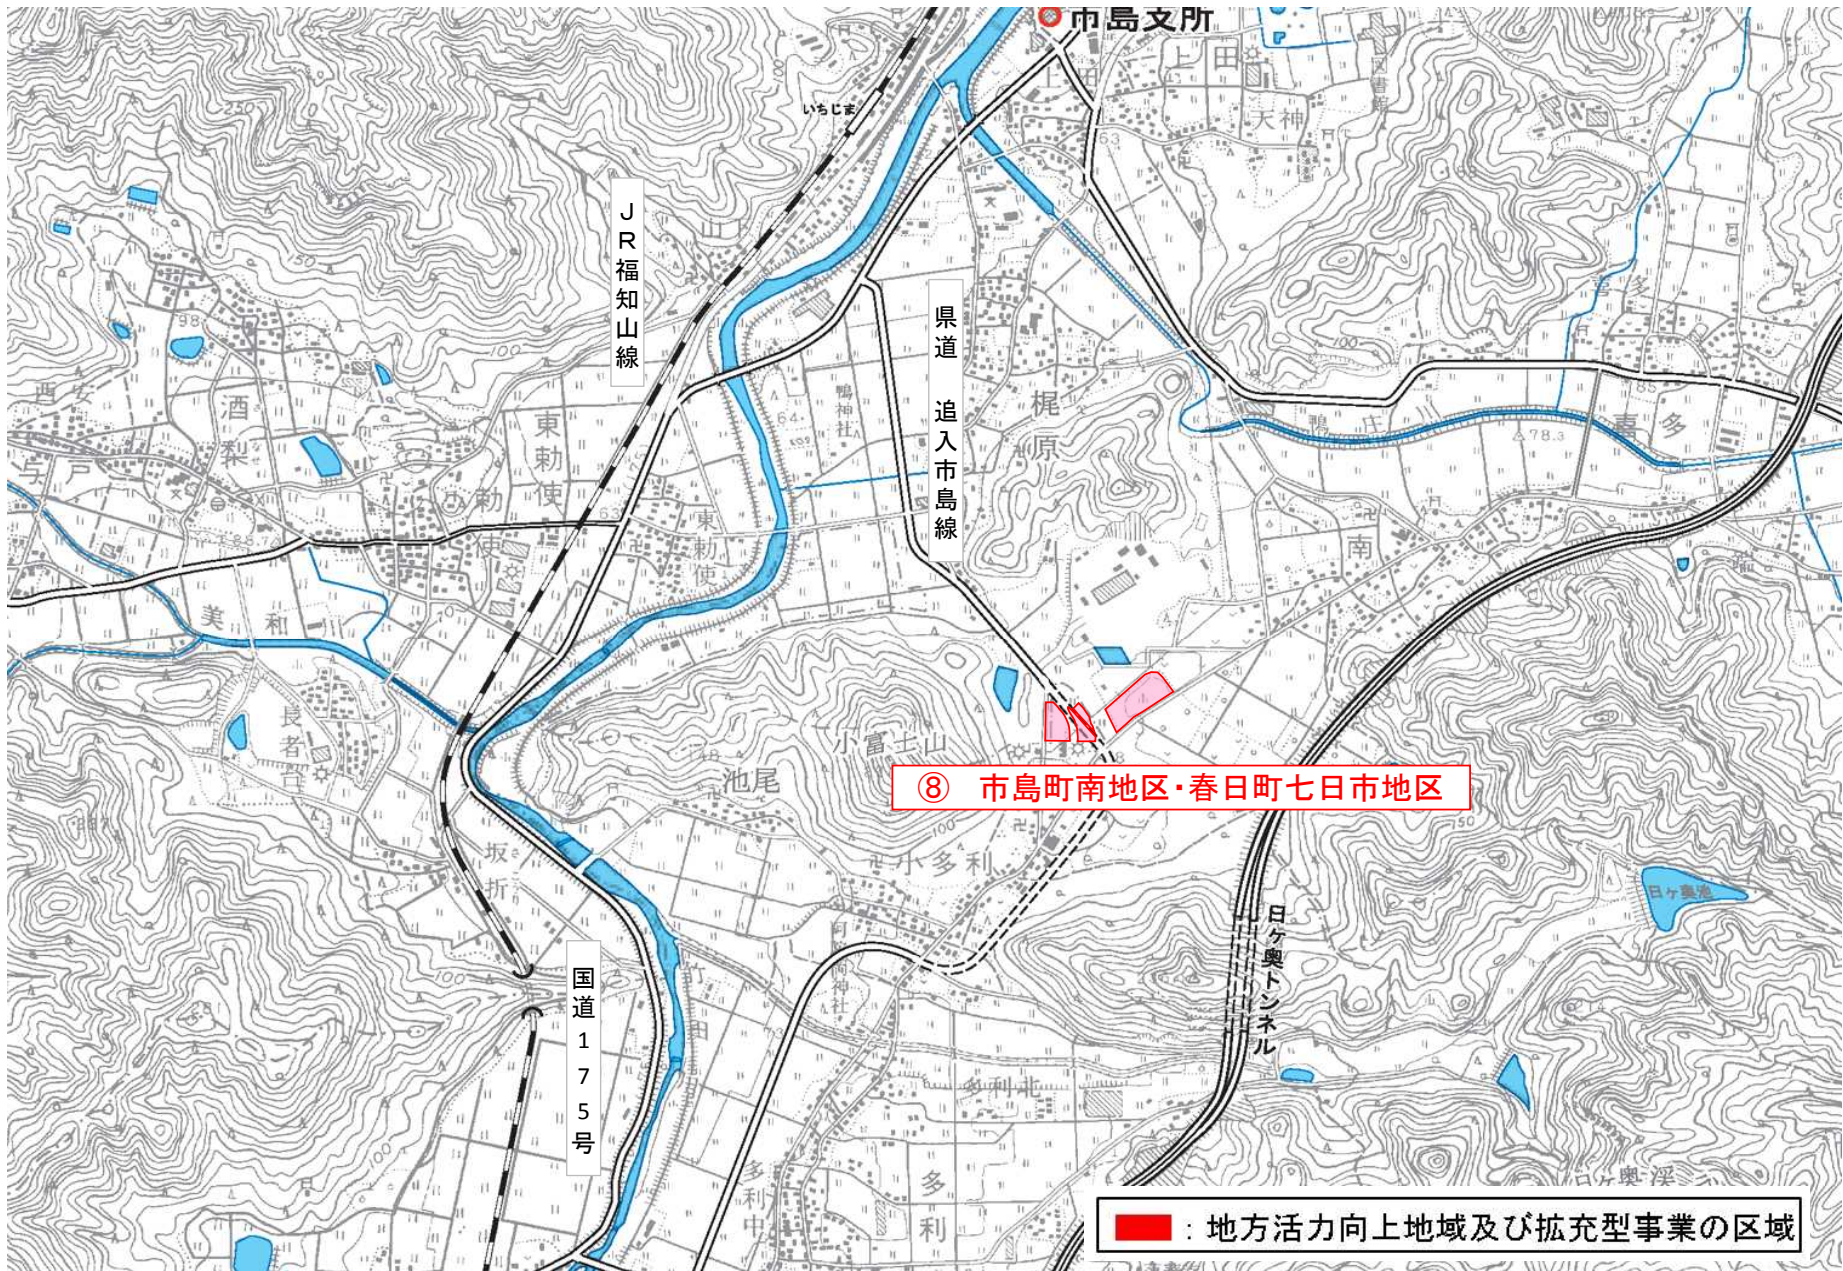

国道175号

JR福知山線

③ 市島町下友政地区

地方活力向上地域及び拡充型事業の区域

④ 春日町七日市地区

■ : 地方活力向上地域及び拡充型事業の区域

主要
多可柏原線

国道175号

⑤ 山南工業団地

■ : 地方活力向上地域及び拡充型事業の区域

⑧ 市島町南地区・春日町七日市地区

地方活力向上地域及び拡充型事業の区域

⑨ 下三井庄地区

鹿場

上三井庄

下三井庄

柳津

東中

主要 春日栗柄線

中山

県道 中山綾部線

松森

広瀬

舞鶴若狭自動車道

三尾山