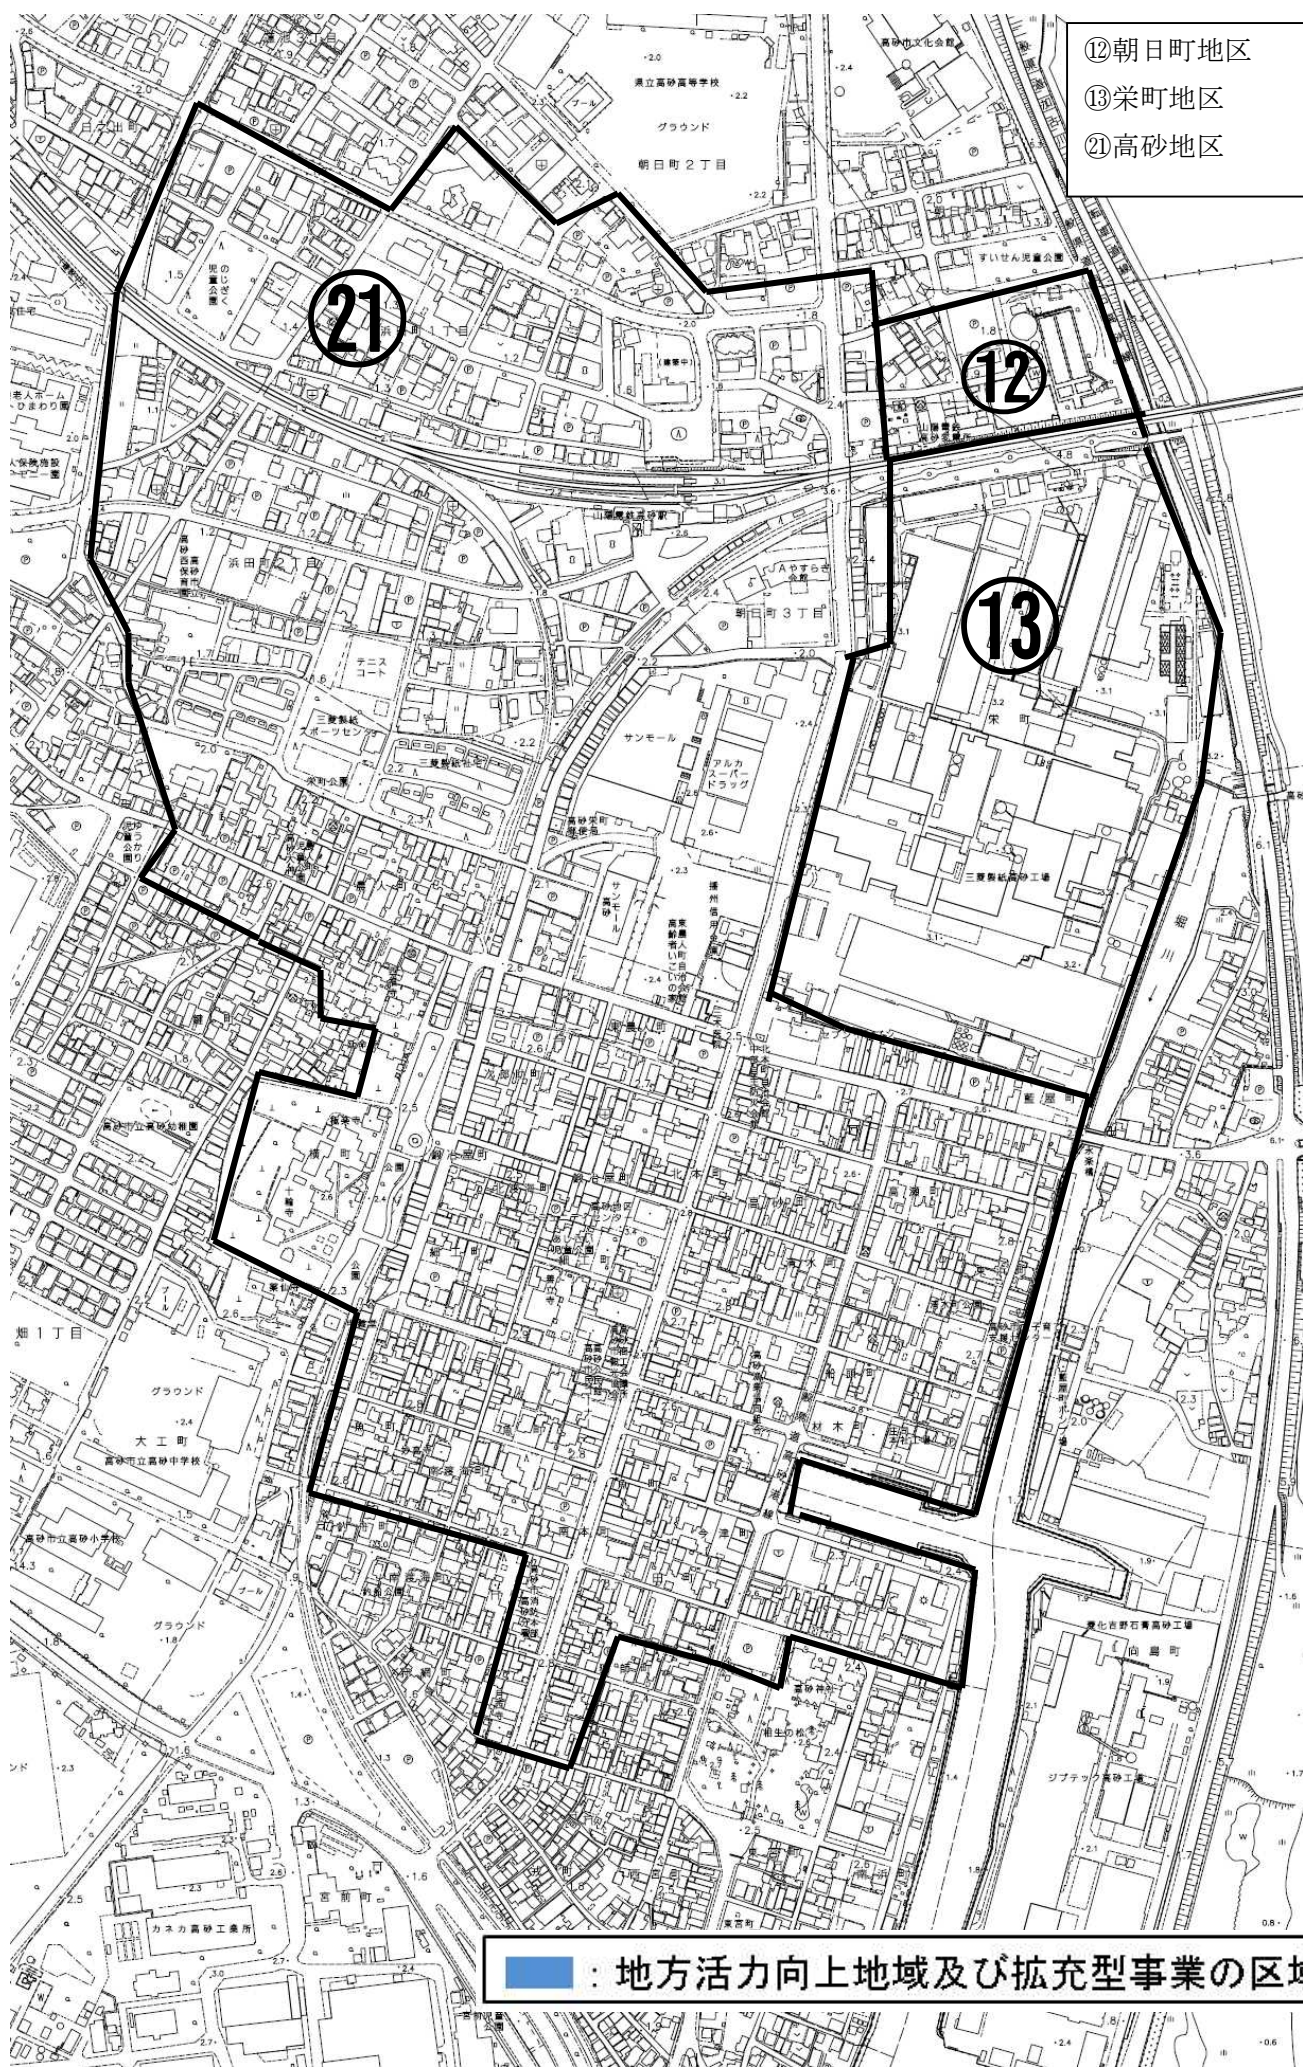

- ⑫朝日町地区
- ⑬栄町地区
- ⑭高砂地区

■ : 地方活力向上地域及び拡充型事業の区域

⑭ 藍屋・向島町地区

⑮ 相生町地区

⑯ 宮前町地区

■ : 地方活力向上地域及び拡充型事業の区域

⑱ 高砂東部地区

② 荒井・伊保地区

■ : 地方活力向上地域及び拡充型事業の区域

③曾根西ノ丁地区

■ : 地方活力向上地域及び拡充型事業の区域

②山電荒井駅地区

■：地方活力向上地域及び拡充型事業の区域

㊦ アスパ高砂地区

■ : 地方活力向上地域及び拡充型事業の区域