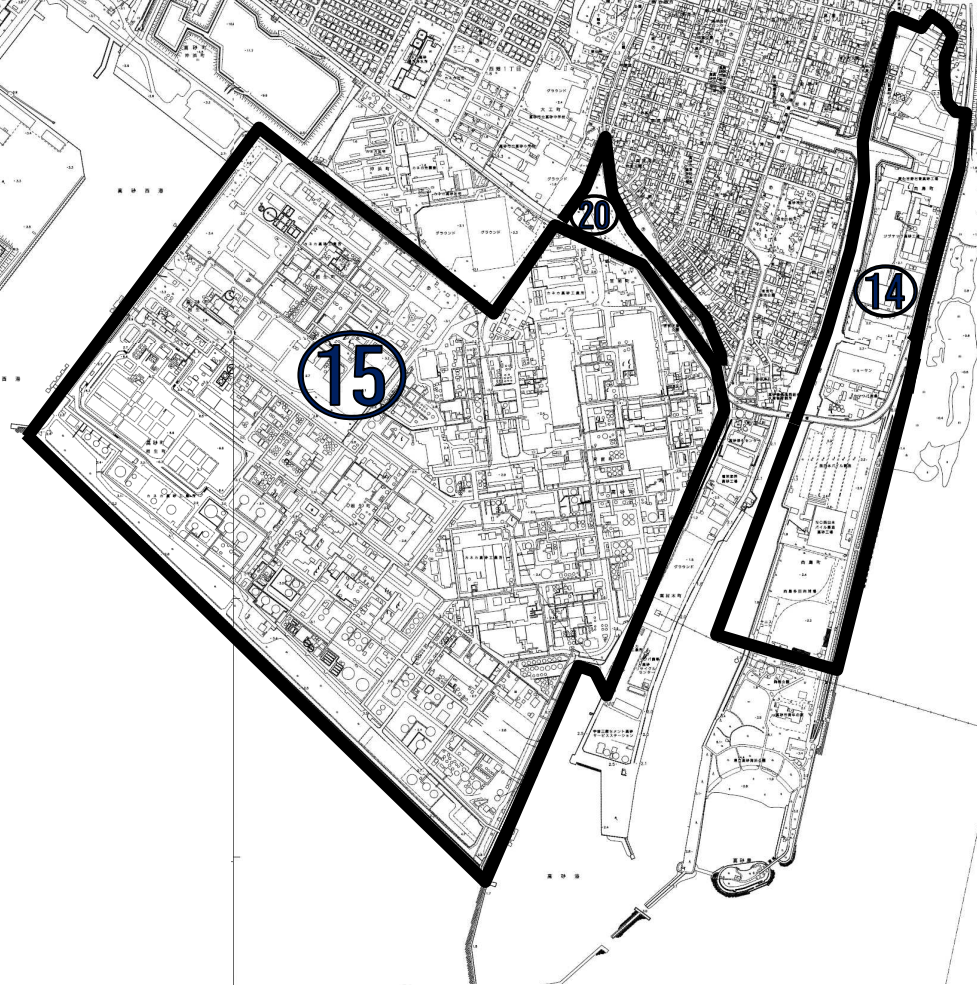

- ⑫朝日町地区
- ⑬栄町地区
- ⑭高砂地区

■ : 地方活力向上地域及び拡充型事業の区域

⑭ 藍屋・向島町地区

⑮ 相生町地区

⑯ 宮前町地区

■ : 地方活力向上地域及び拡充型事業の区域

⑱ 高砂東部地区

② 荒井・伊保地区

■ : 地方活力向上地域及び拡充型事業の区域

③曾根西ノ丁地区

■ : 地方活力向上地域及び拡充型事業の区域

②山電荒井駅地区

■：地方活力向上地域及び拡充型事業の区域

㊦ アスパ高砂地区

■ : 地方活力向上地域及び拡充型事業の区域