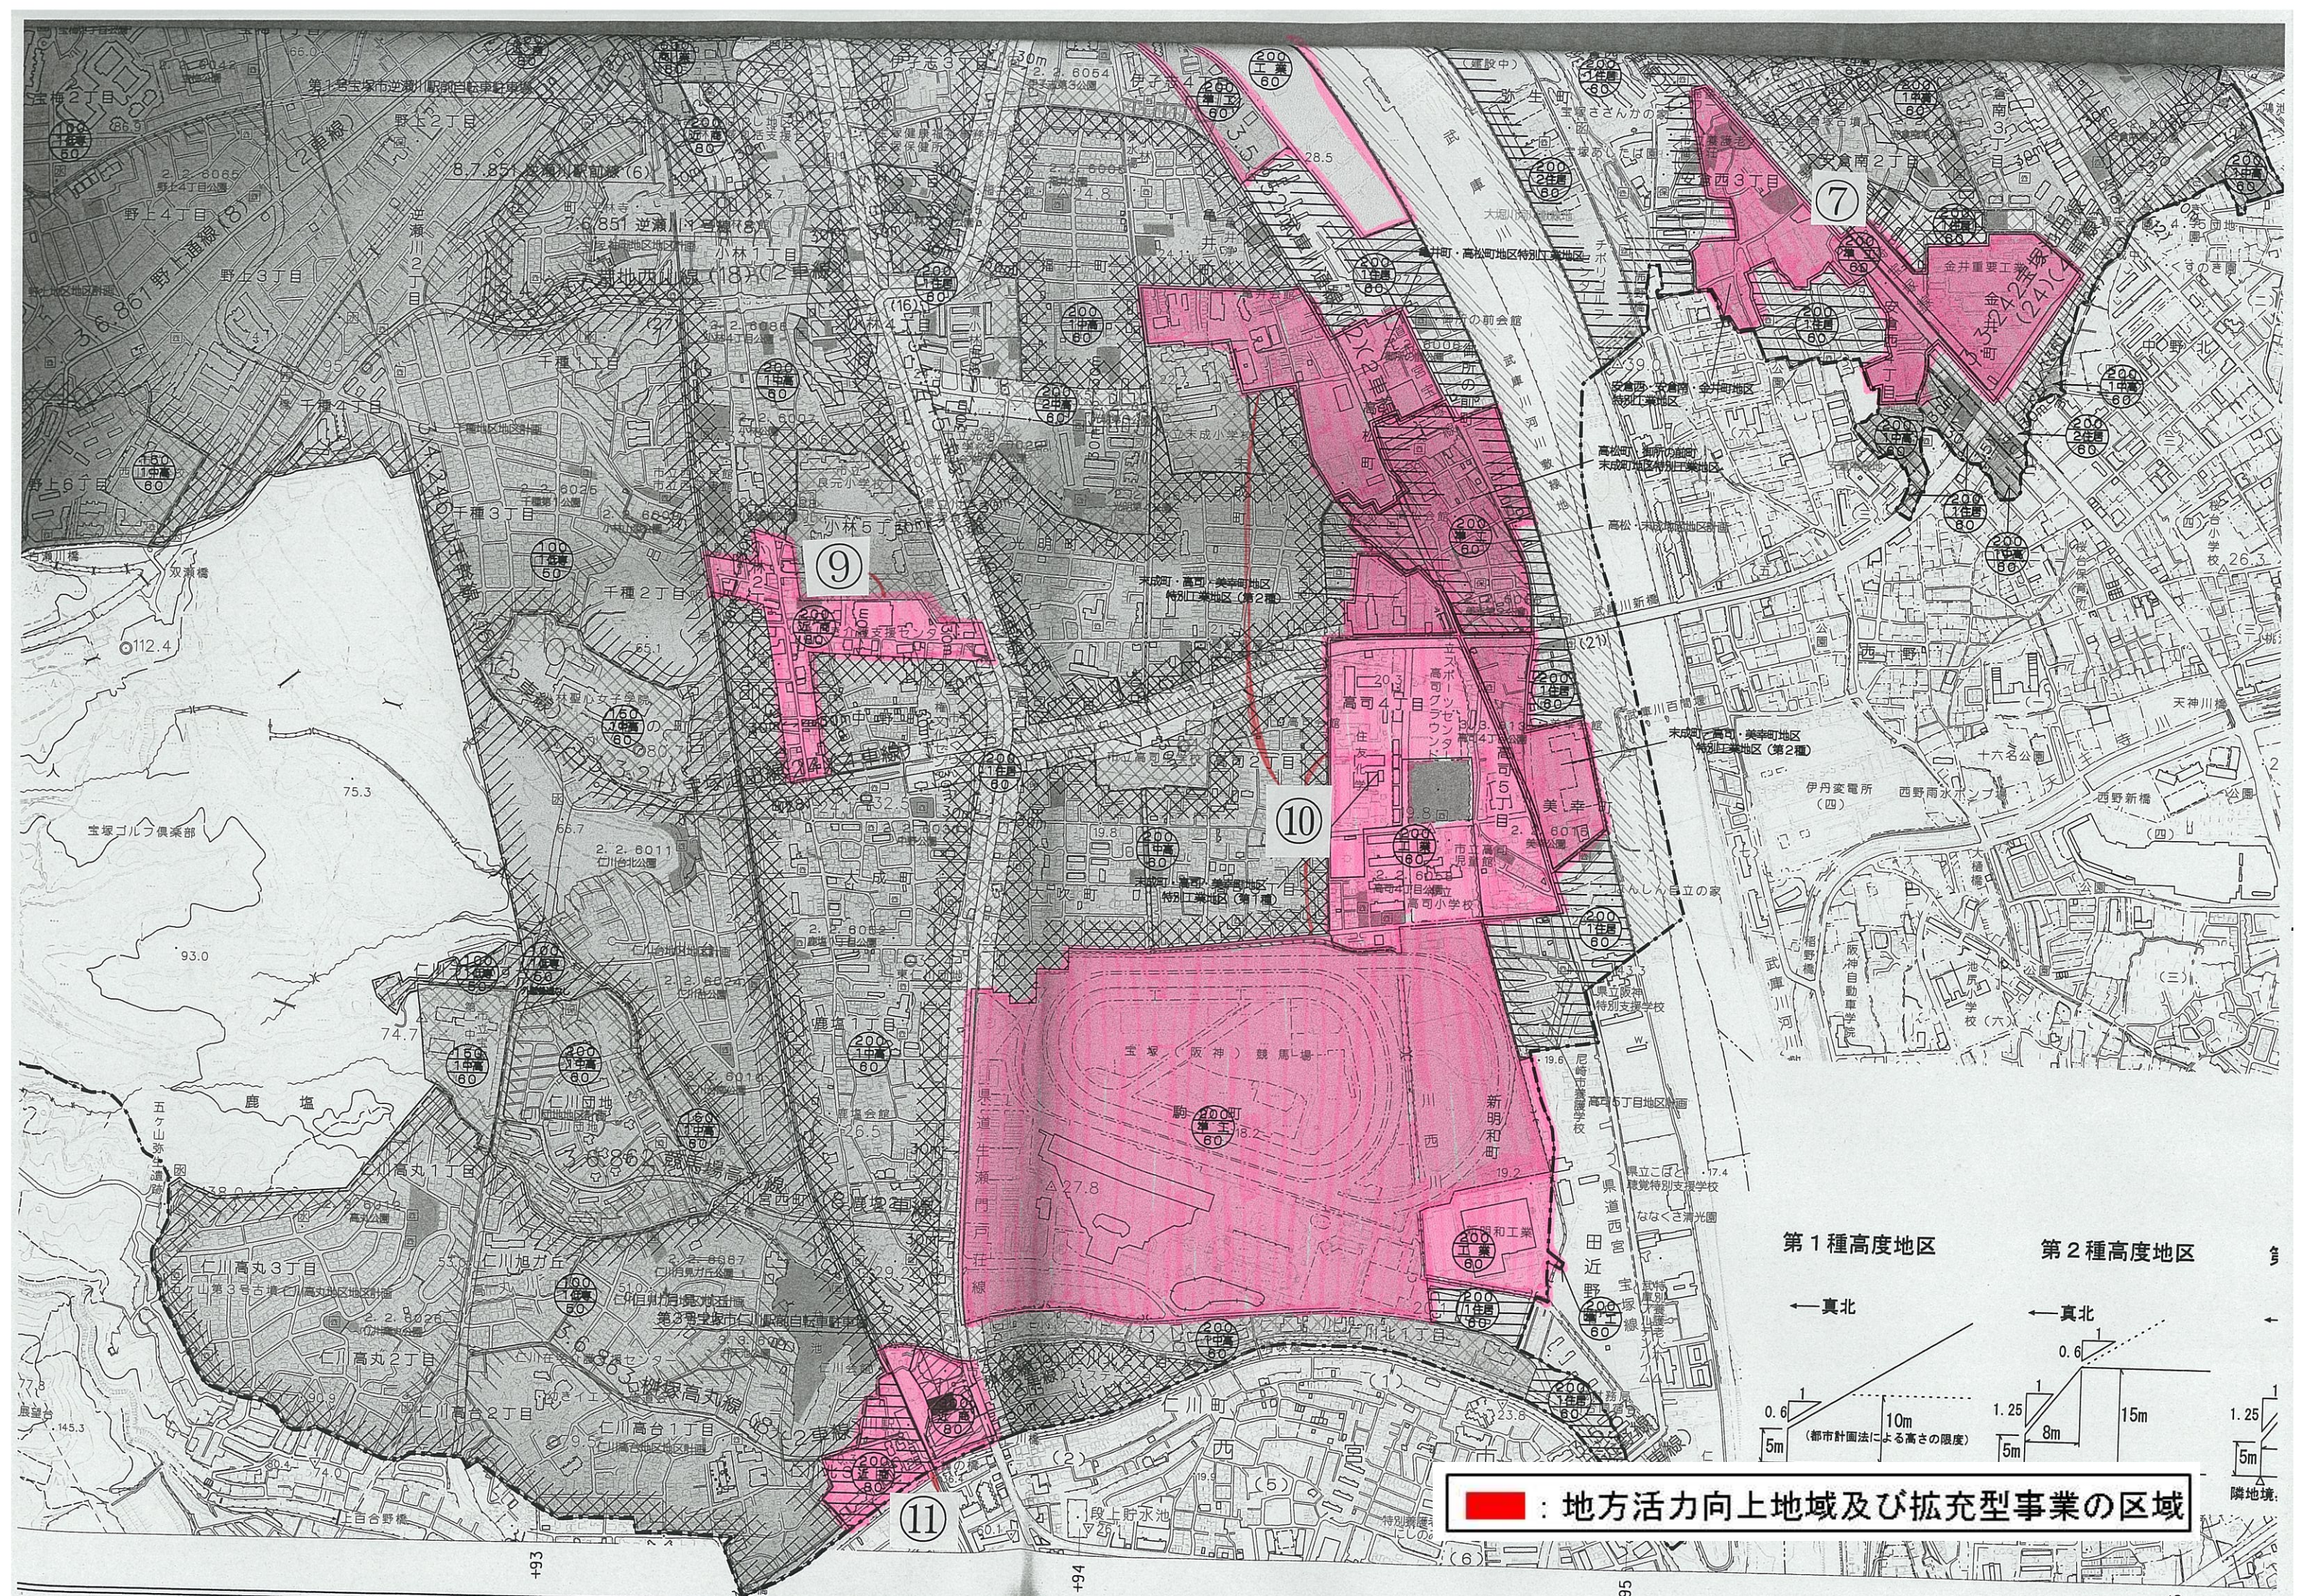

： 地方活力向上地域及び拡充型事業の区域

⑤

⑤

⑥

⑦

⑧

高松町、御所の町、末成町地区特別工業地区

第1号宝塚市逆瀬川駅前自転車駐車場

8.7.851 逆瀬川駅前線(6)

7.6.851 逆瀬川駅前線(8)

湖地西山線(18)A02車線

9

10

7

11

第1種高度地区

第2種高度地区

←真北

←真北

地方活力向上地域及び拡充型事業の区域