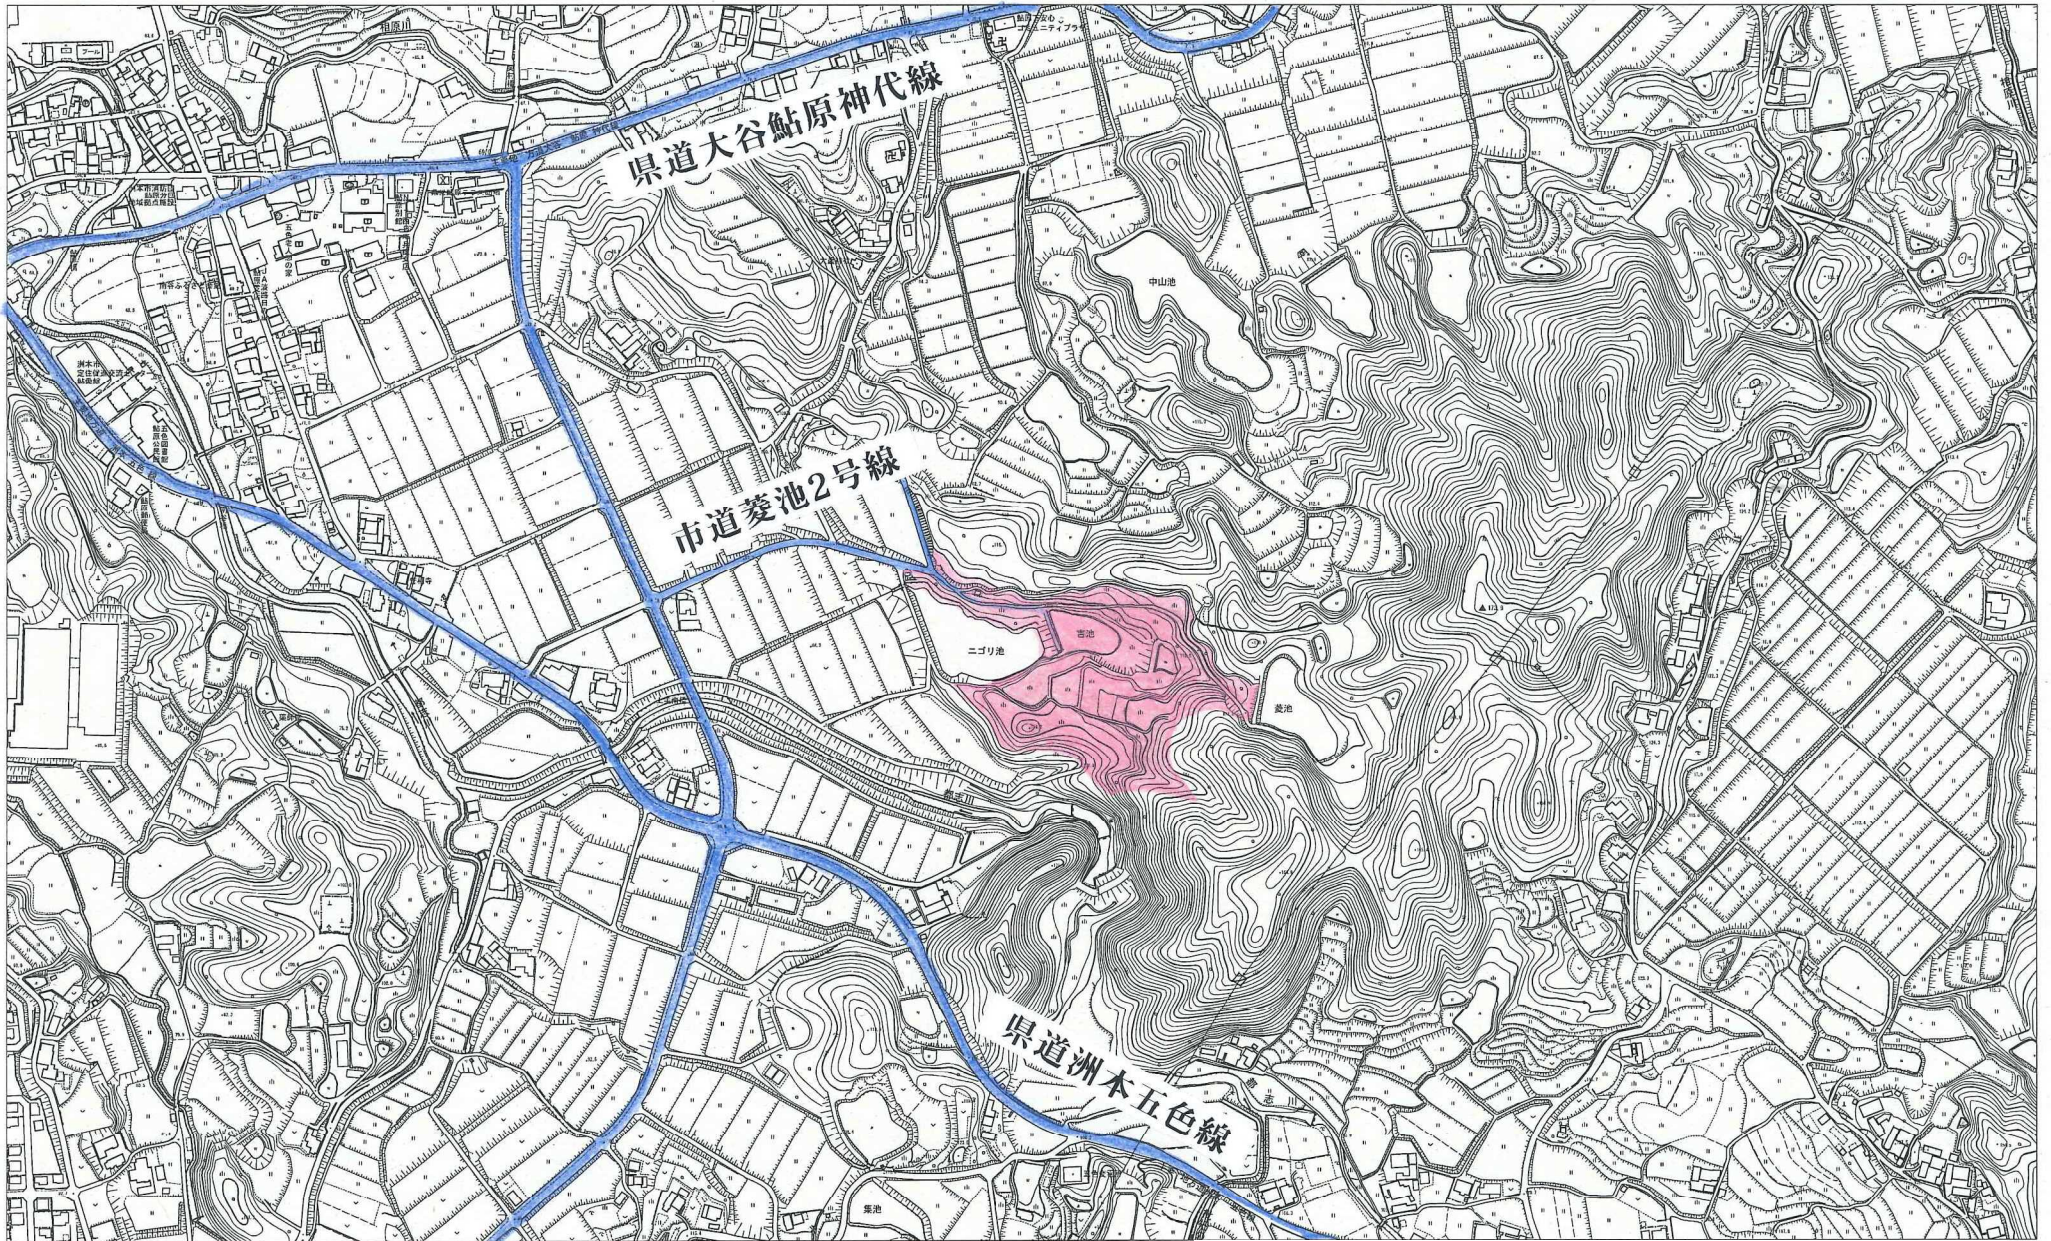

拡大図①

五色町鮎原地区（1）（工場立地促進地区）

1/5000

 : 地方活力向上地域及び拡充型事業の区域

拡大図③

五色町鳥飼浦地区（工場立地促進地区）

1/5000

 : 地方活力向上地域及び拡充型事業の区域

1/10000

 : 地方活力向上地域及び拡充型事業の区域

1/5000

 : 地方活力向上地域及び拡充型事業の区域