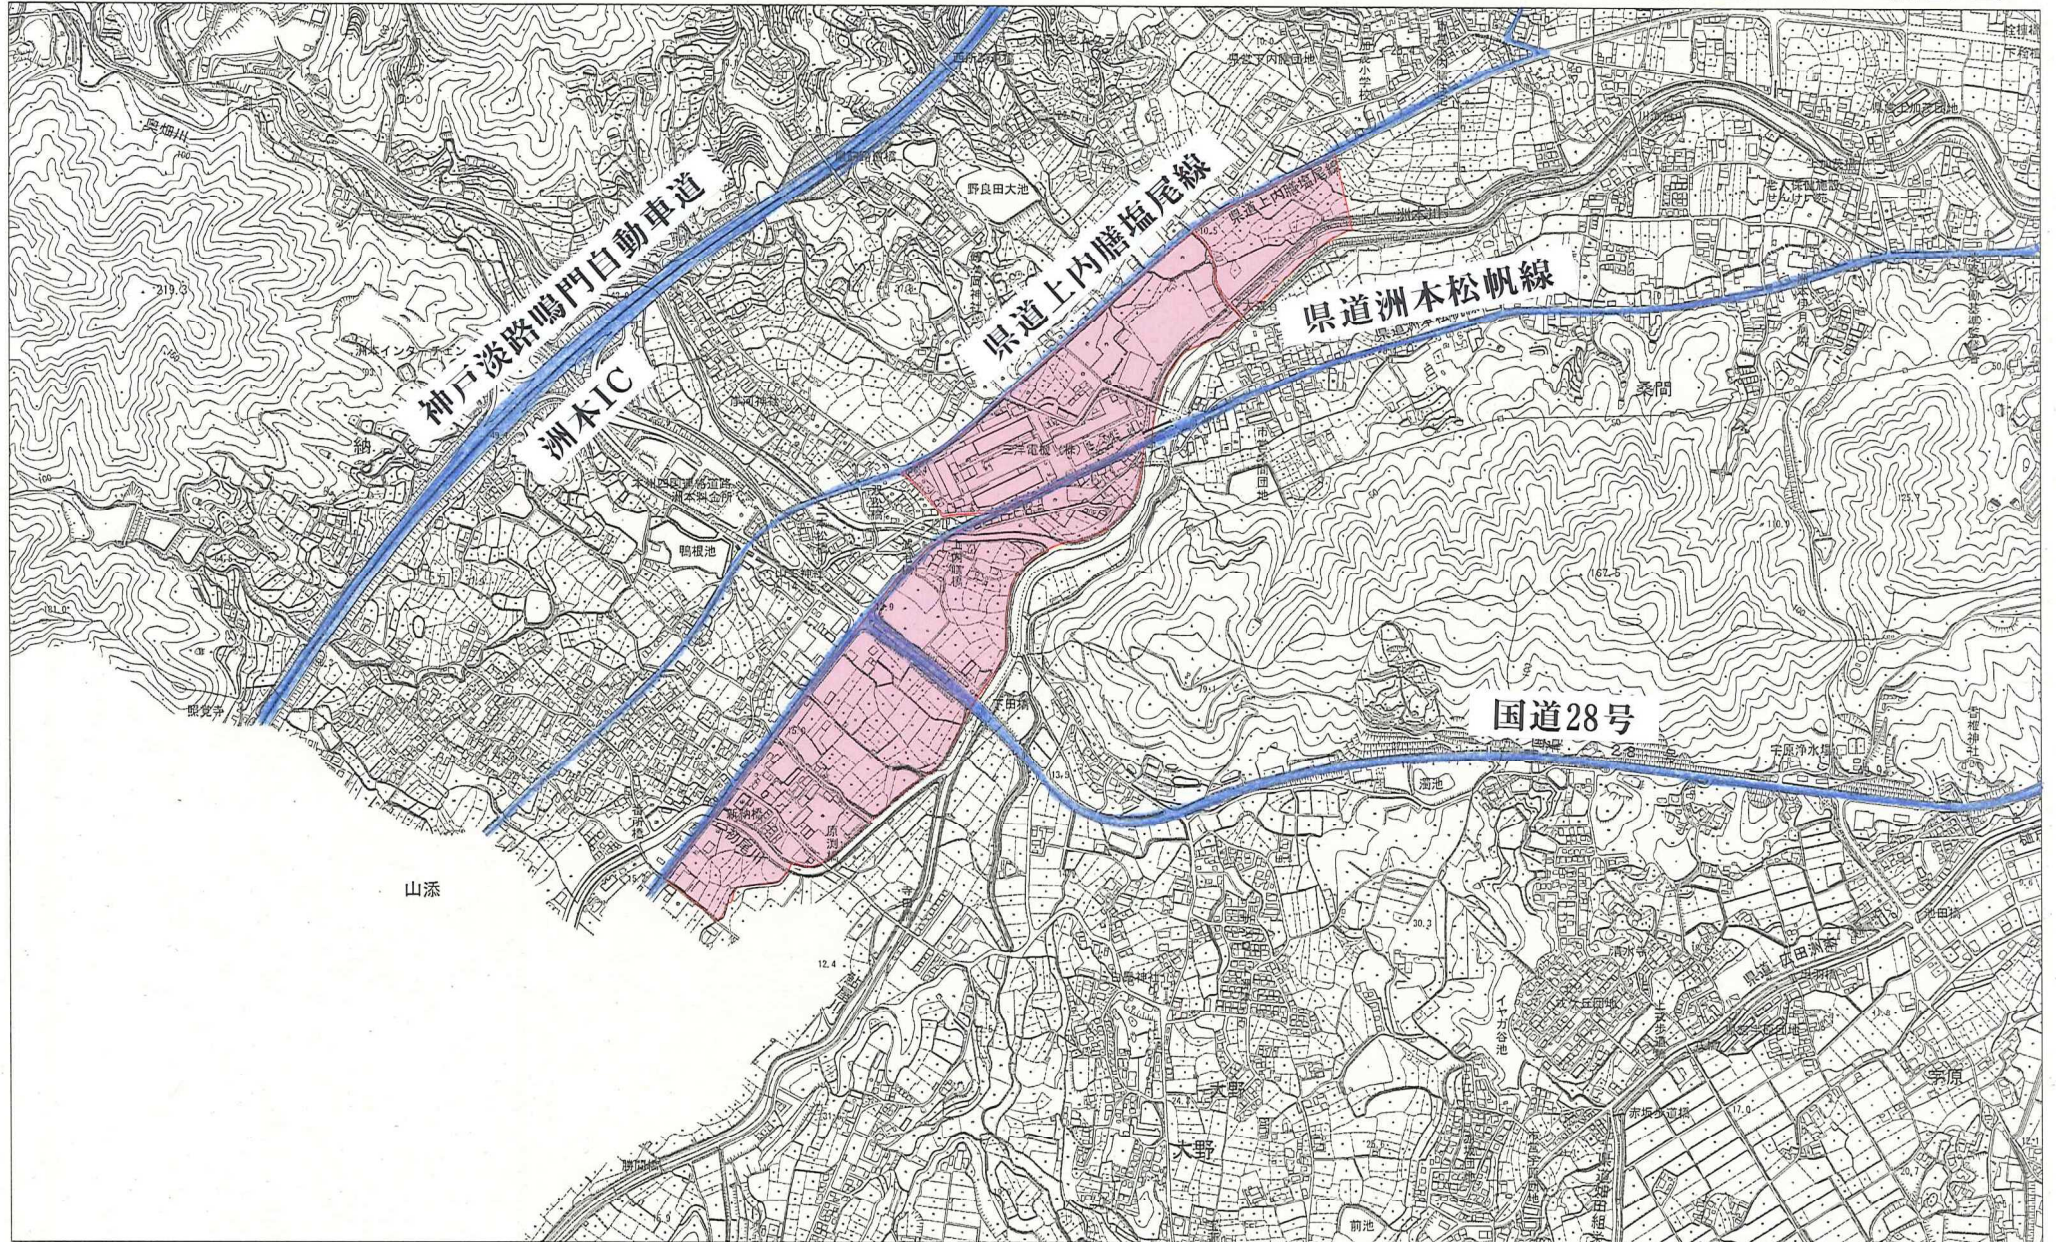

拡大図①

五色町鮎原地区（1）（工場立地促進地区）

1/5000

 : 地方活力向上地域及び拡充型事業の区域

拡大図③

五色町鳥飼浦地区（工場立地促進地区）

1/5000

 : 地方活力向上地域及び拡充型事業の区域

1/10000

 : 地方活力向上地域及び拡充型事業の区域

1/5000

 : 地方活力向上地域及び拡充型事業の区域