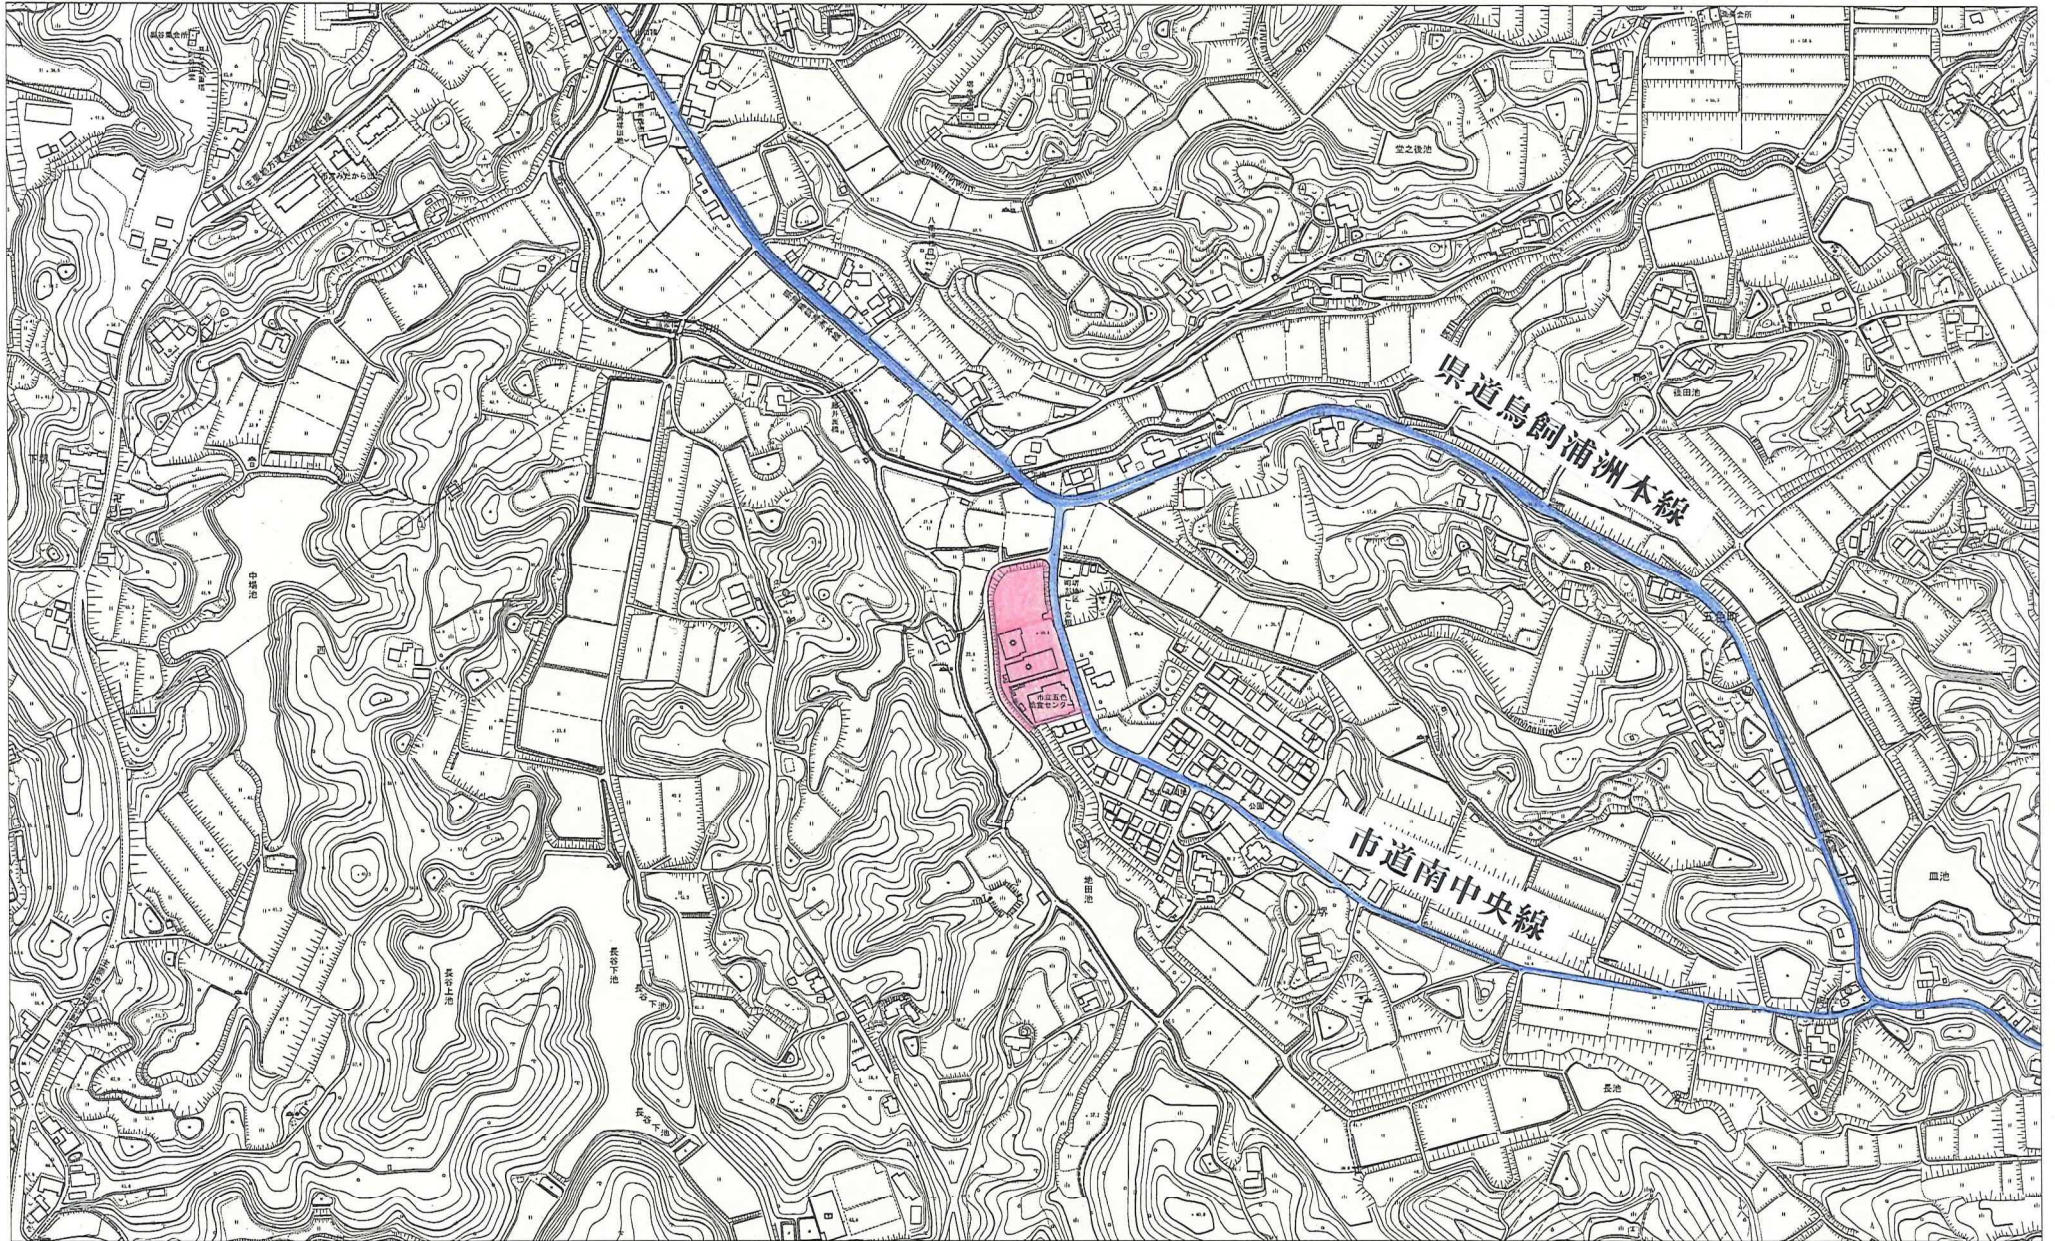

拡大図①

五色町鮎原地区（1）（工場立地促進地区）

1/5000

 : 地方活力向上地域及び拡充型事業の区域

拡大図③

五色町鳥飼浦地区（工場立地促進地区）

1/5000

 : 地方活力向上地域及び拡充型事業の区域

1/10000

 : 地方活力向上地域及び拡充型事業の区域

1/5000

 : 地方活力向上地域及び拡充型事業の区域