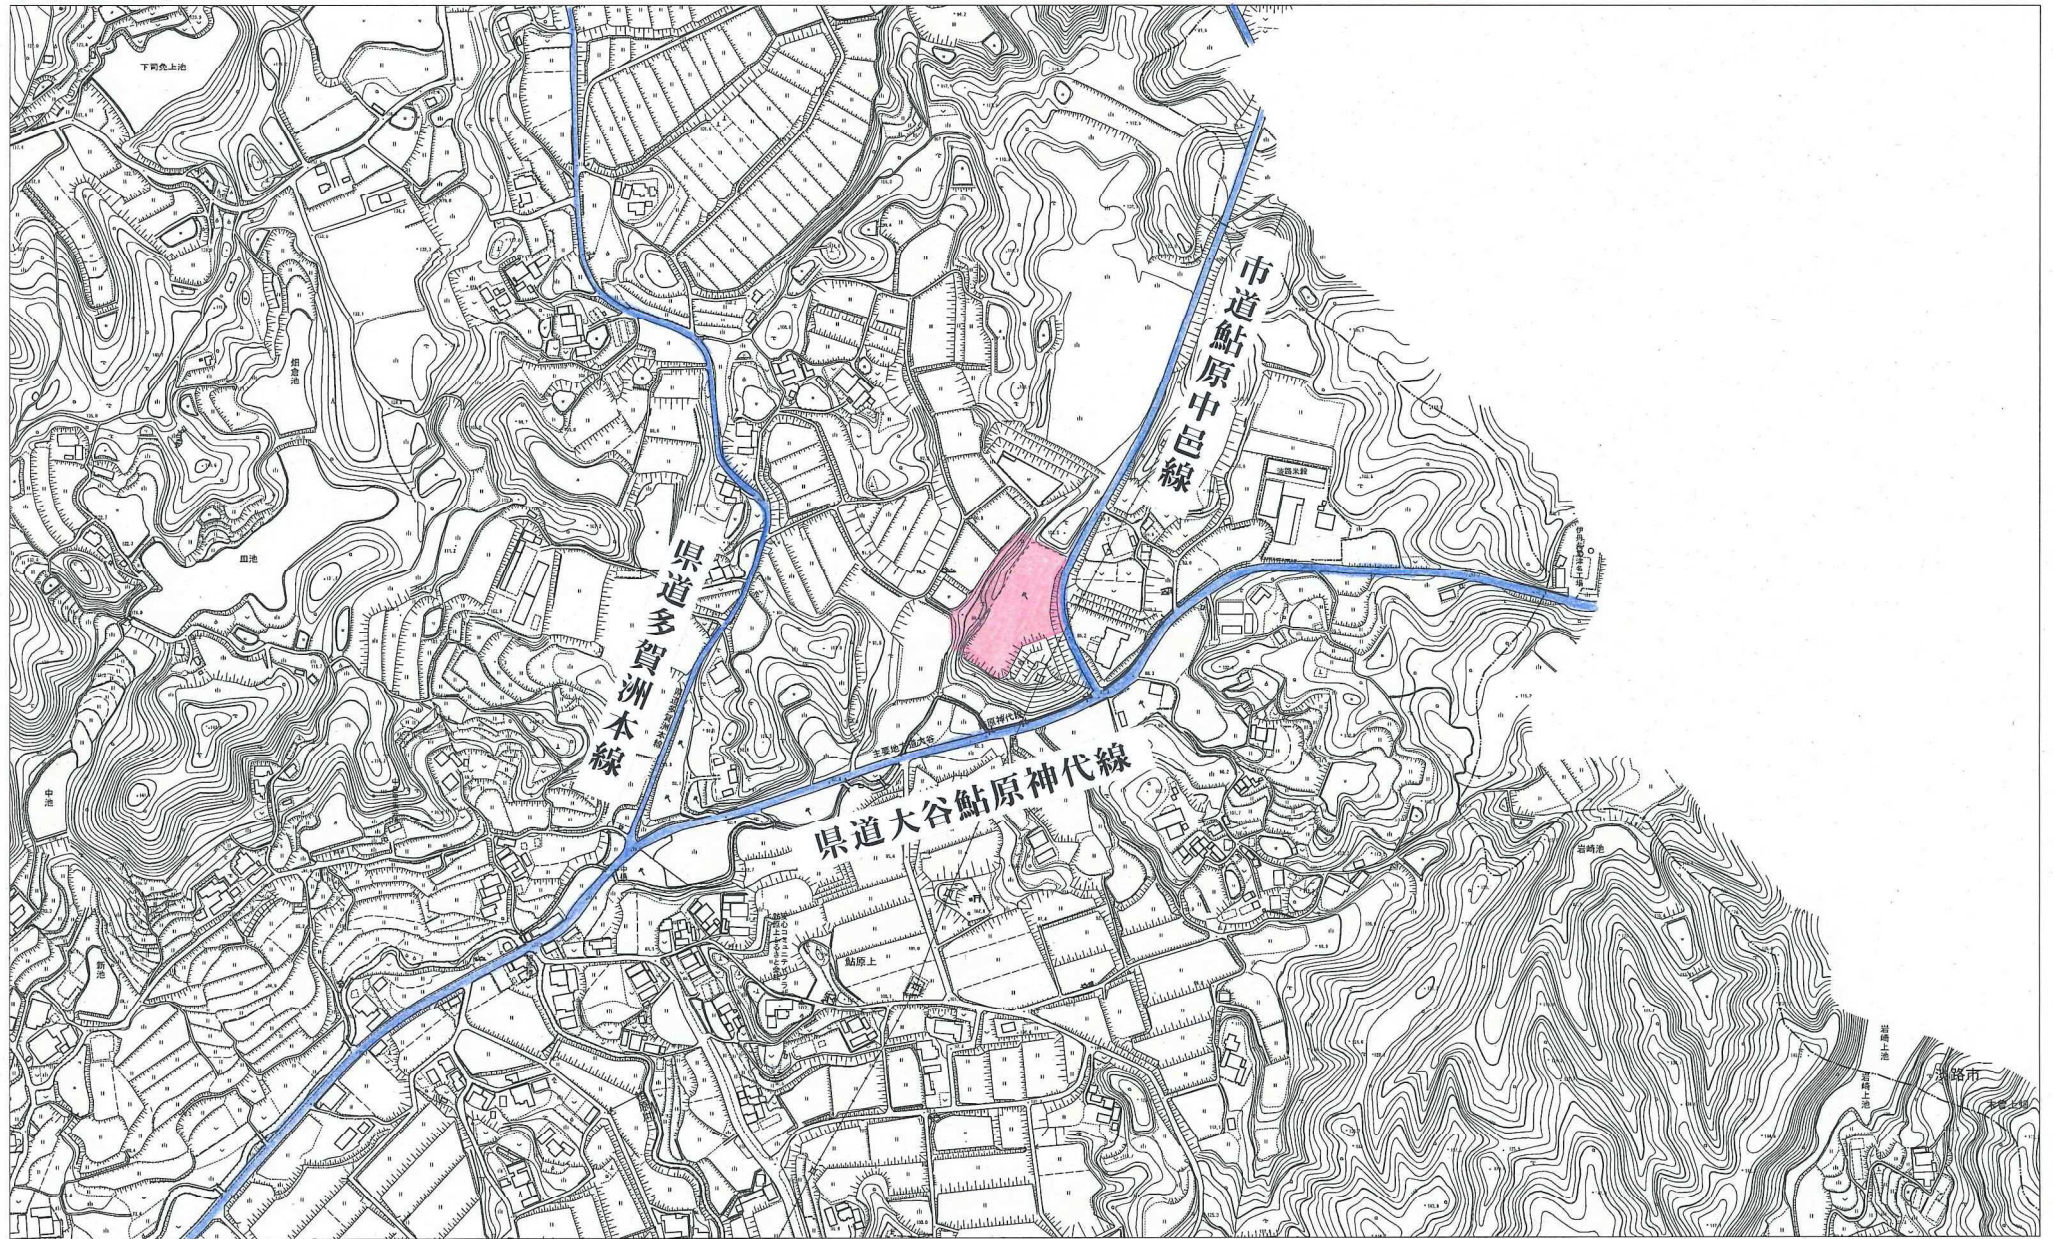

拡大図①

五色町鮎原地区（1）（工場立地促進地区）

1/5000

 : 地方活力向上地域及び拡充型事業の区域

拡大図③

五色町鳥飼浦地区（工場立地促進地区）

1/5000

 : 地方活力向上地域及び拡充型事業の区域

1/10000

 : 地方活力向上地域及び拡充型事業の区域

1/5000

 : 地方活力向上地域及び拡充型事業の区域