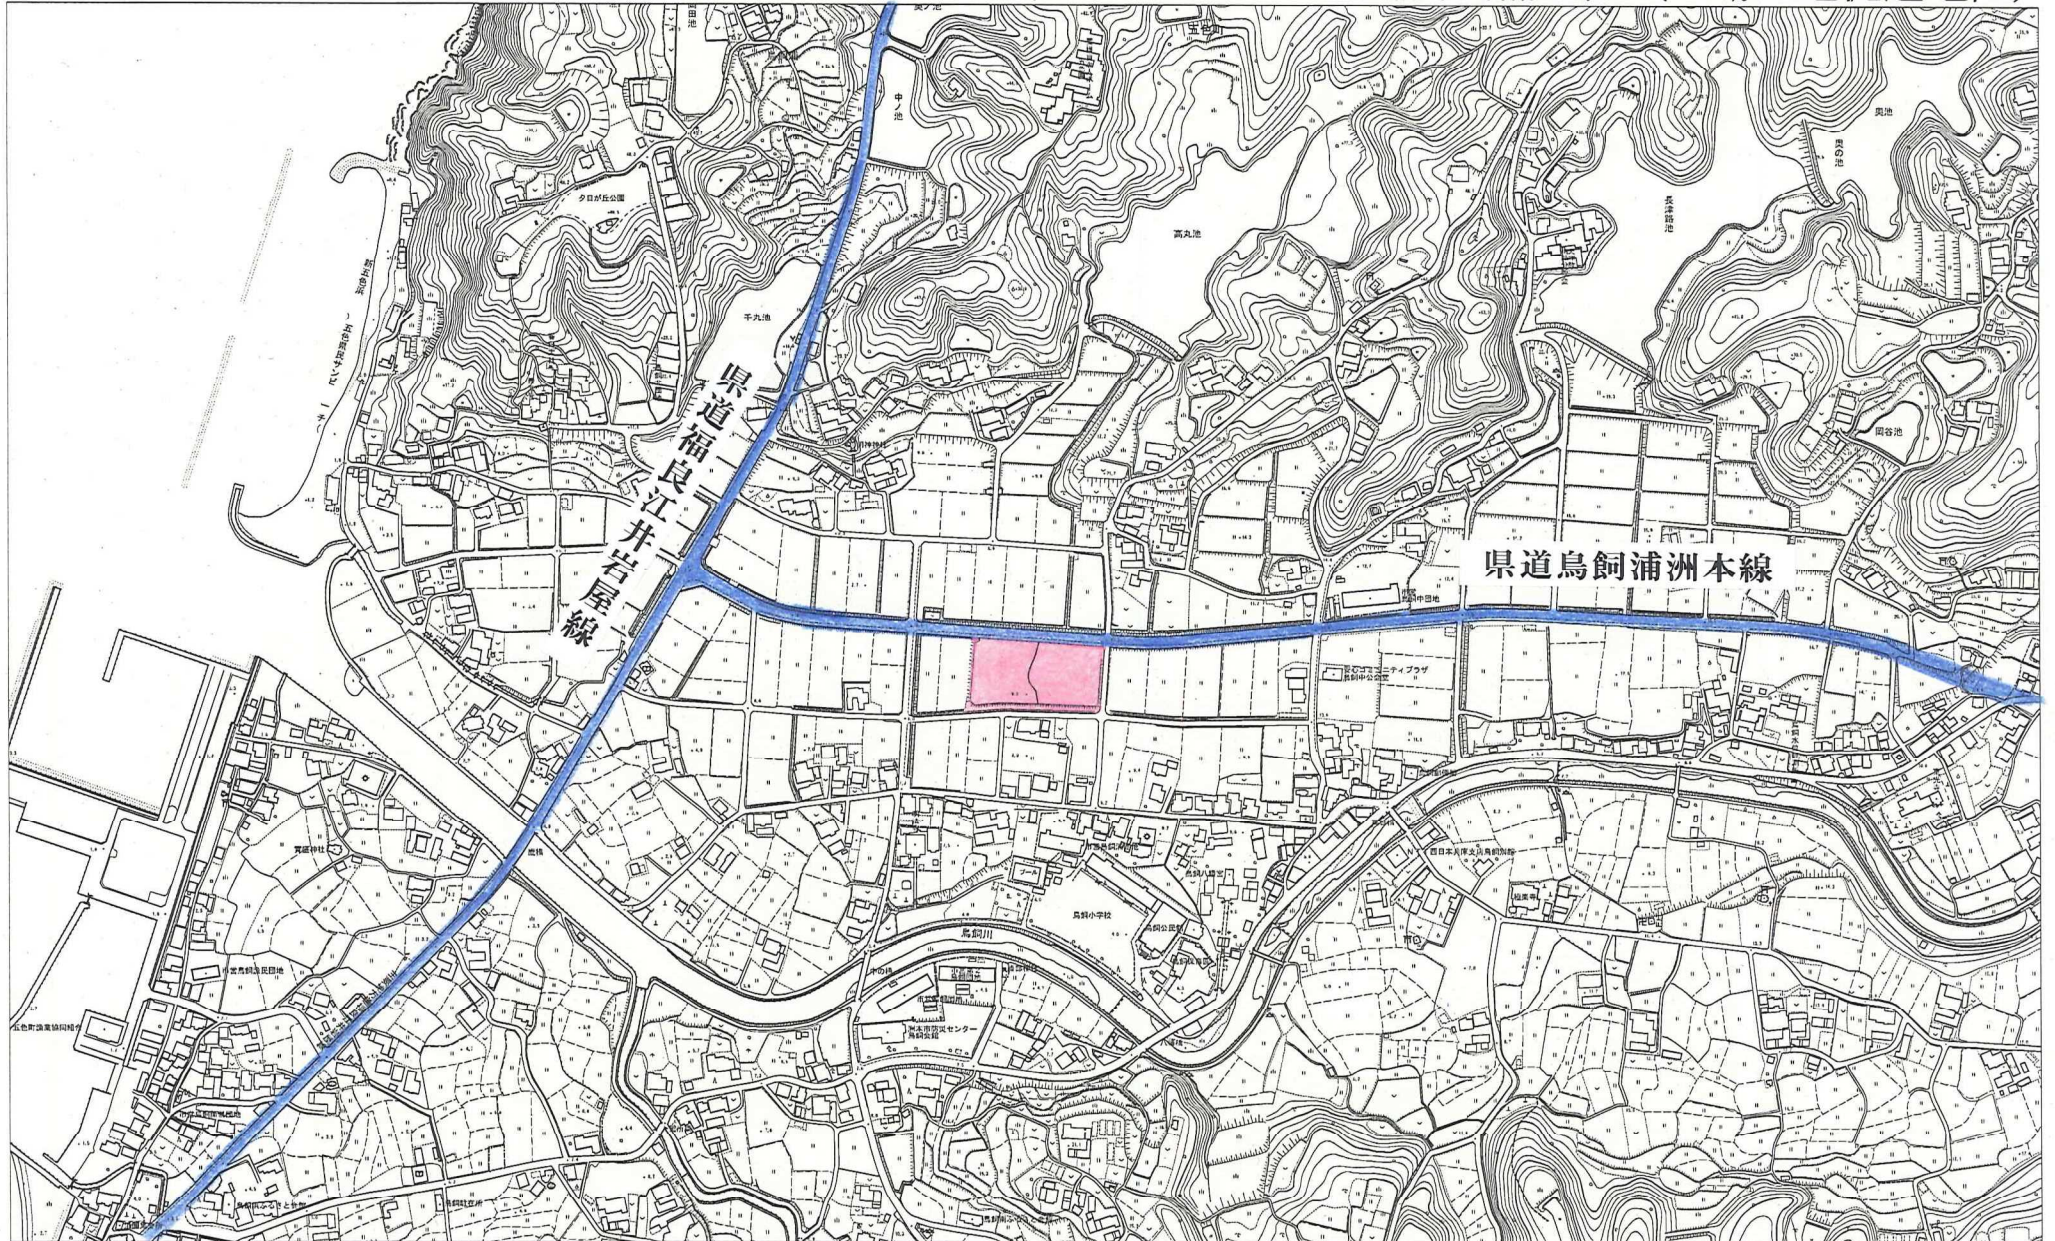

拡大図①

五色町鮎原地区（1）（工場立地促進地区）

1/5000

 : 地方活力向上地域及び拡充型事業の区域

拡大図③

五色町鳥飼浦地区（工場立地促進地区）

1/5000

 : 地方活力向上地域及び拡充型事業の区域

1/10000

 : 地方活力向上地域及び拡充型事業の区域

1/5000

 : 地方活力向上地域及び拡充型事業の区域