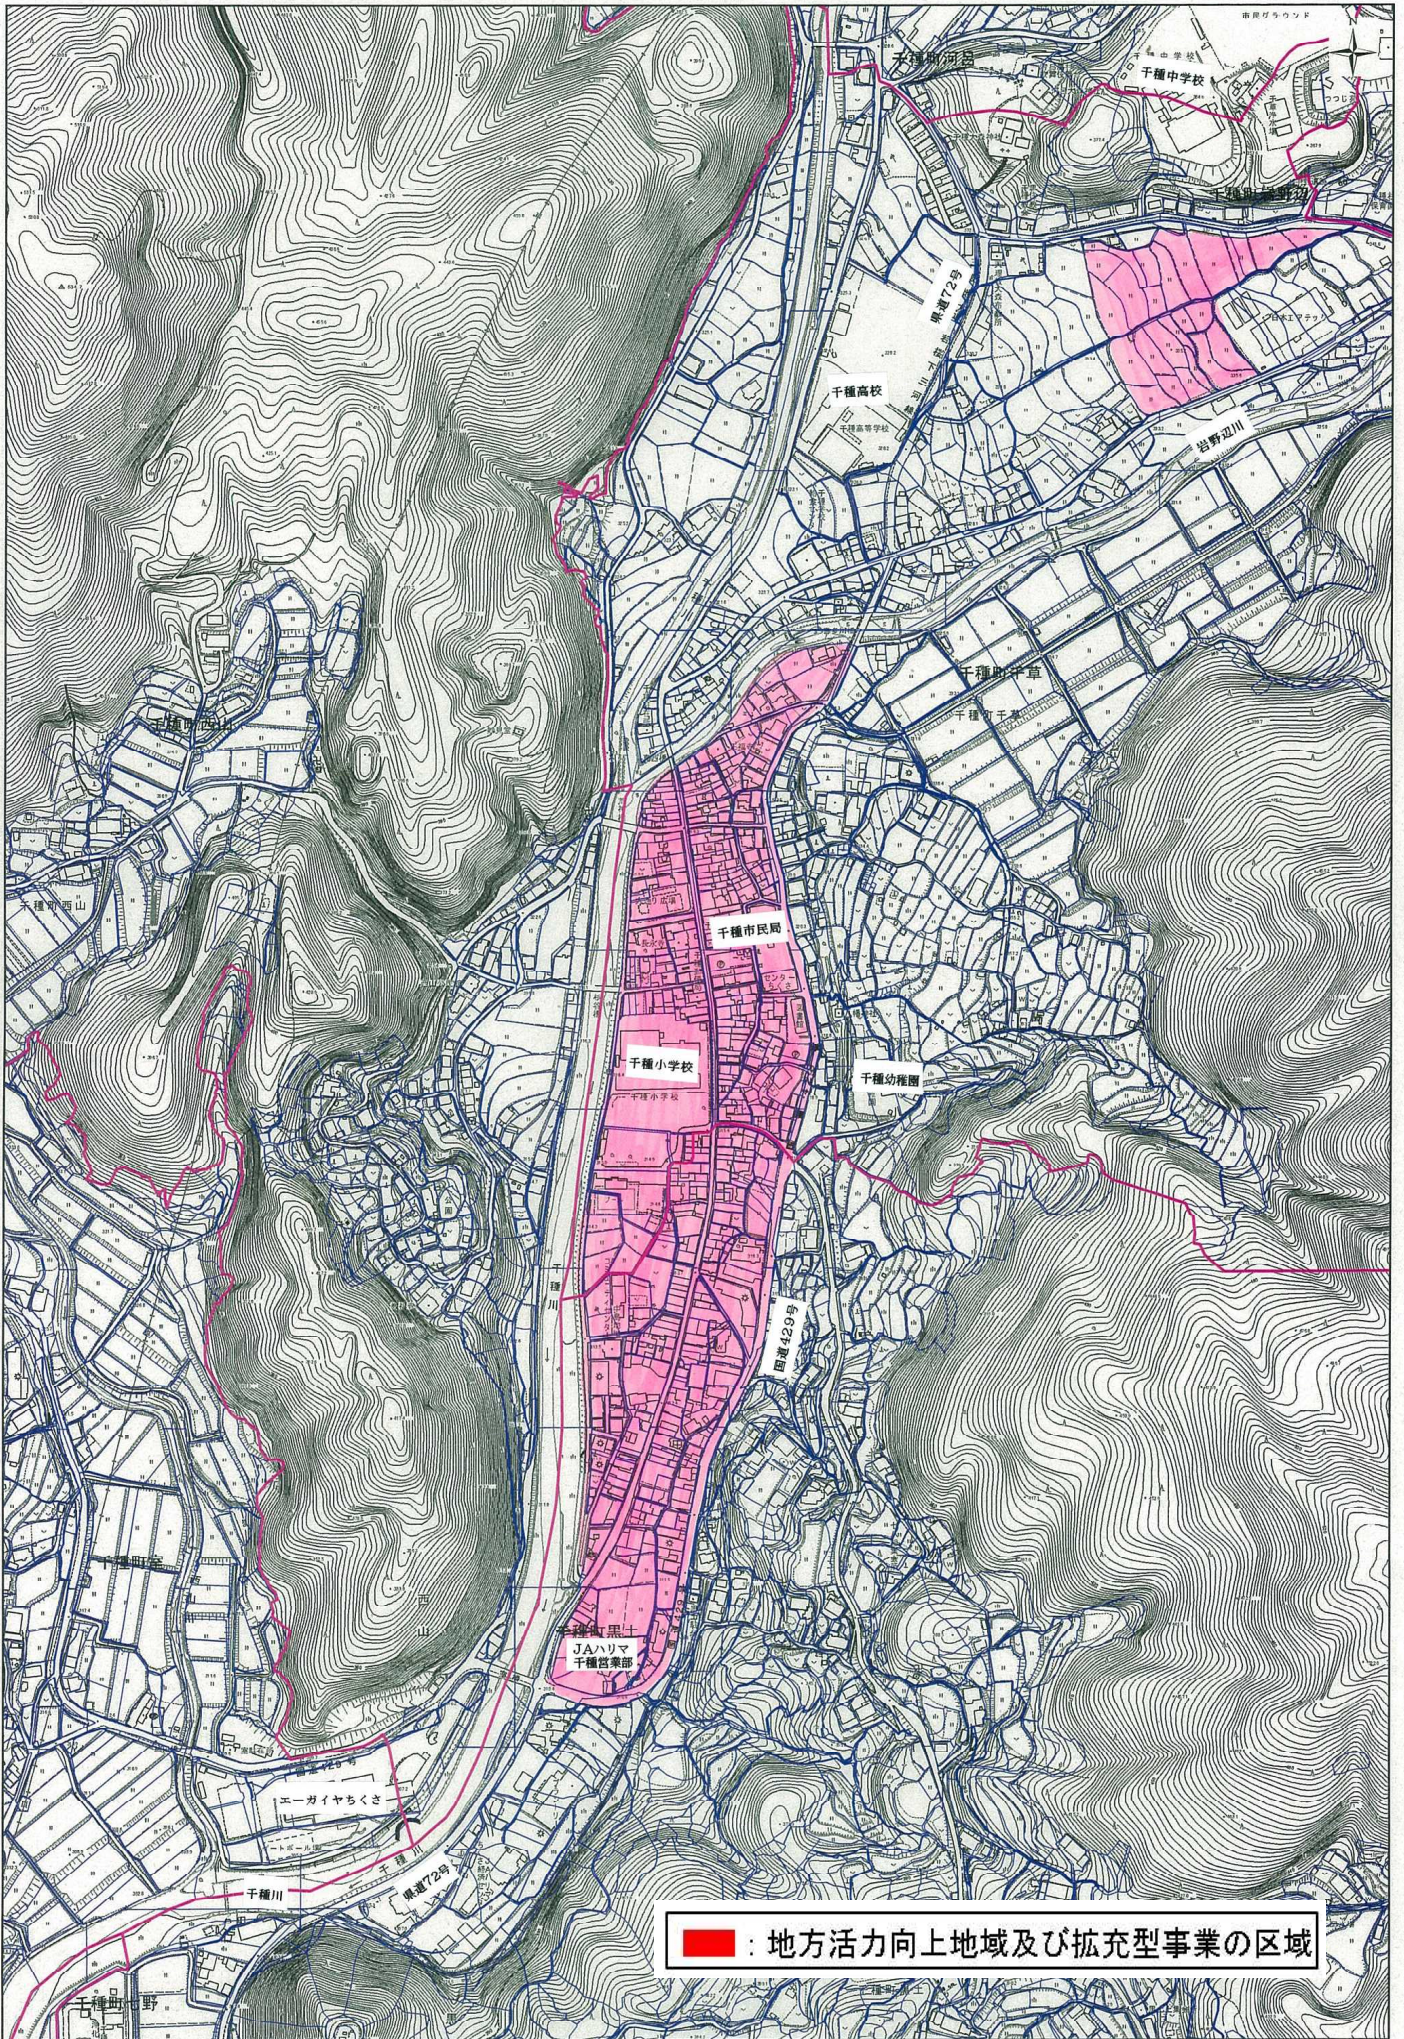

④ 宍粟市千種町区域

■ : 地方活力向上地域及び拡充型事業の区域

1:5,000

0 40 80 160 240 320 m