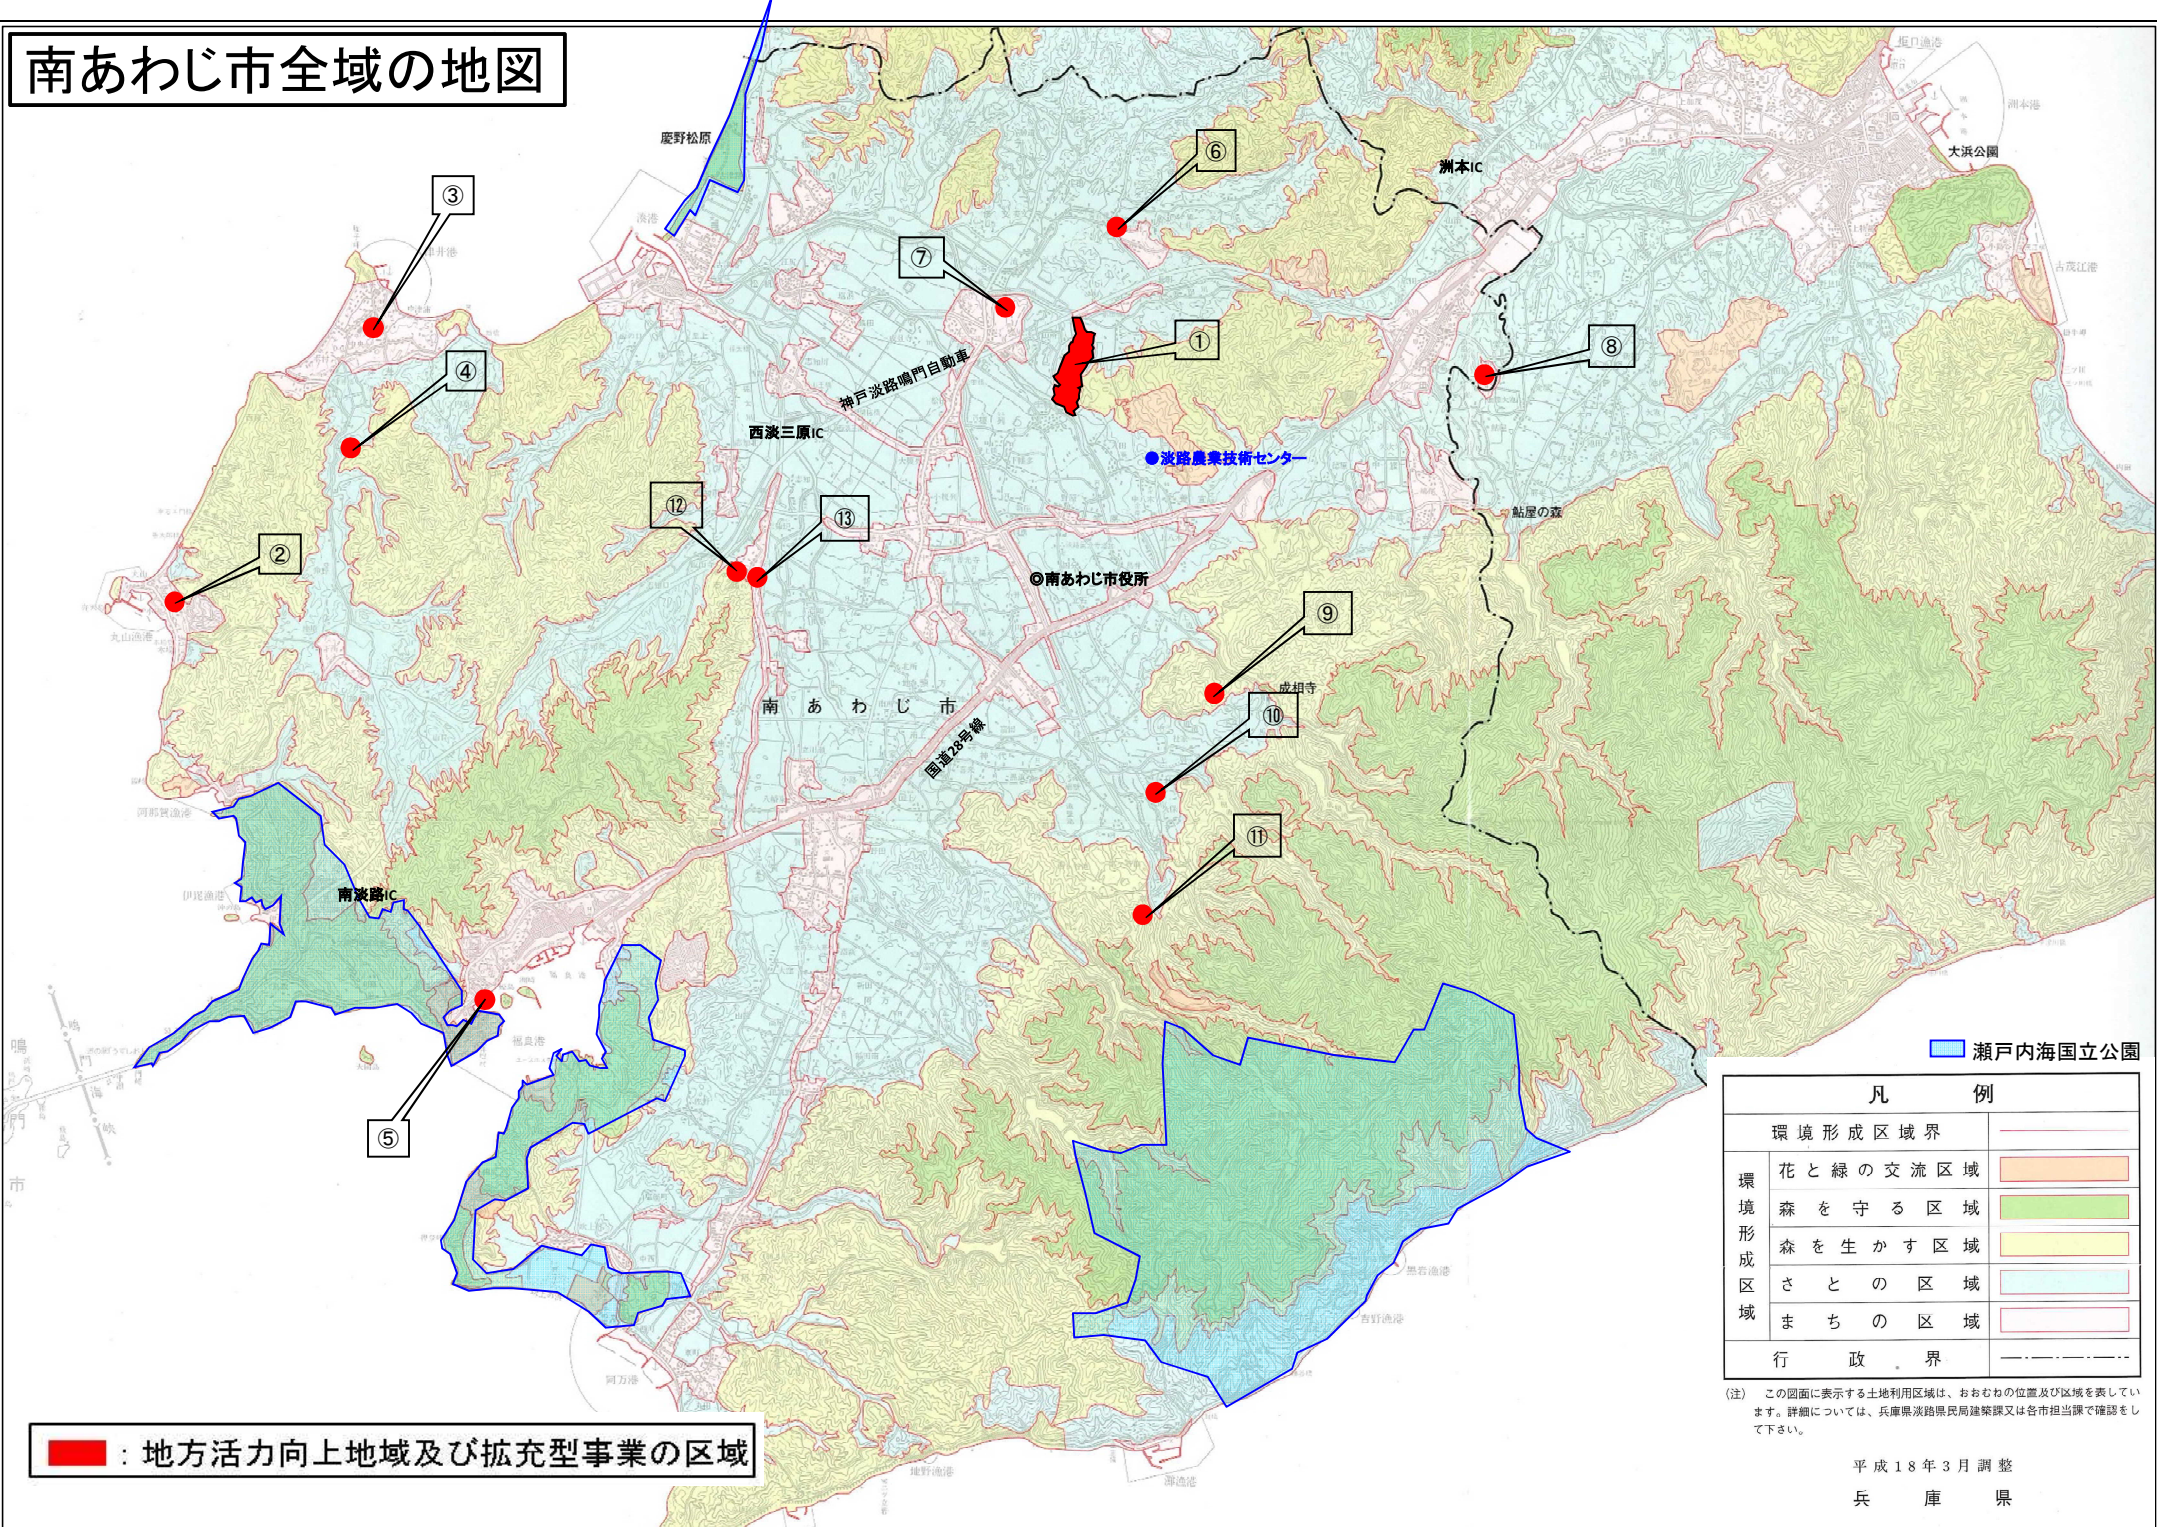

南あわじ市全域の地図

■ : 地方活力向上地域及び拡充型事業の区域

■ 瀬戸内海国立公園

凡 例		
環境形成区域界	——	
環境形成区域	花と緑の交流区域	■
	森を守る区域	■
	森を生かす区域	■
	さとの区域	■
まちの区域	■	
行政界	-----	

(注) この図面に表示する土地利用区域は、おおむねの位置及び区域を表しています。詳細については、兵庫県淡路県民局建築課又は各市担当課で確認して下さい。

平成18年3月調整
兵 庫 県