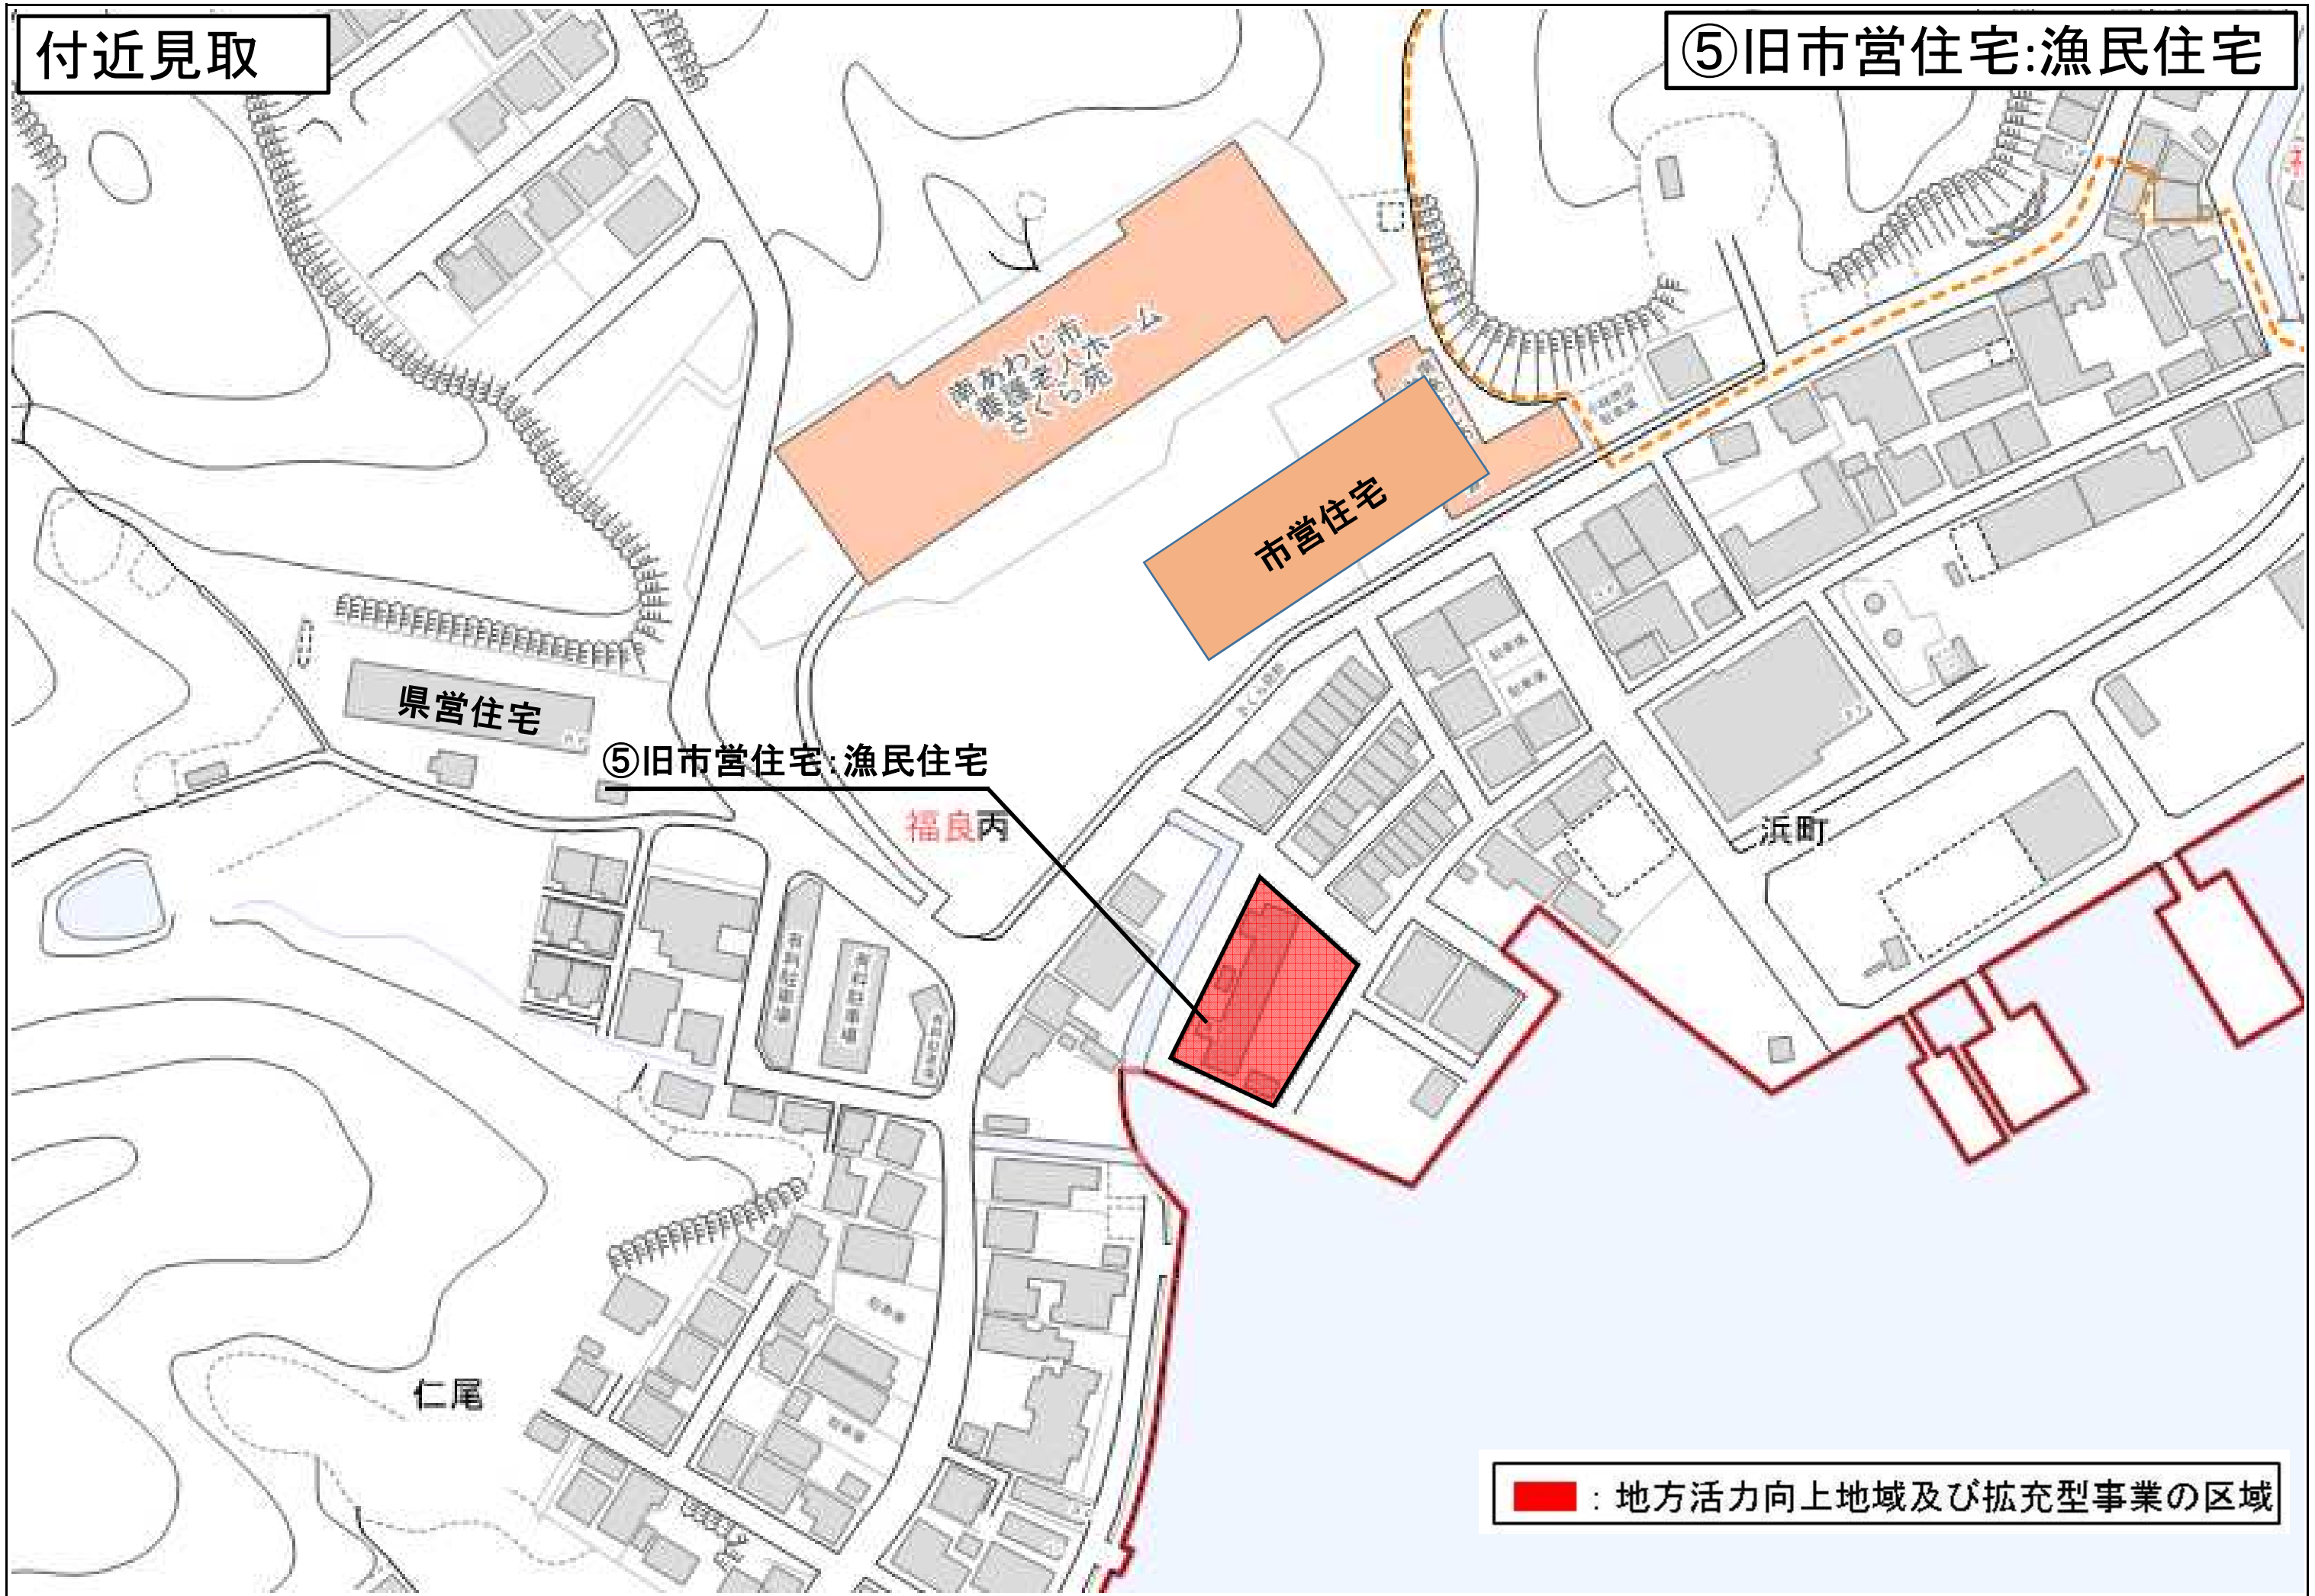

③旧津井小学校

③旧津井小学校

■ : 地方活力向上地域及び拡充型事業の区域

付近見取図

④旧辰美中学校

付近見取

⑤旧市営住宅:漁民住宅

付近見取図

⑥旧市営住宅:宮処団地

■ : 地方活力向上地域及び拡充型事業の区域

付近見取図

⑦旧二宮保育所

付近見取図

⑧福祉施設用地

⑧福祉施設用地

■：地方活力向上地域及び拡充型事業の区域

付近見取図

⑩旧三原リサイクルセンター

付近見取

⑫志知保育所、⑬旧三原志知小学校

⑫旧志知保育所

⑬旧三原志知学校

■ : 地方活力向上地域及び拡充型事業の区域