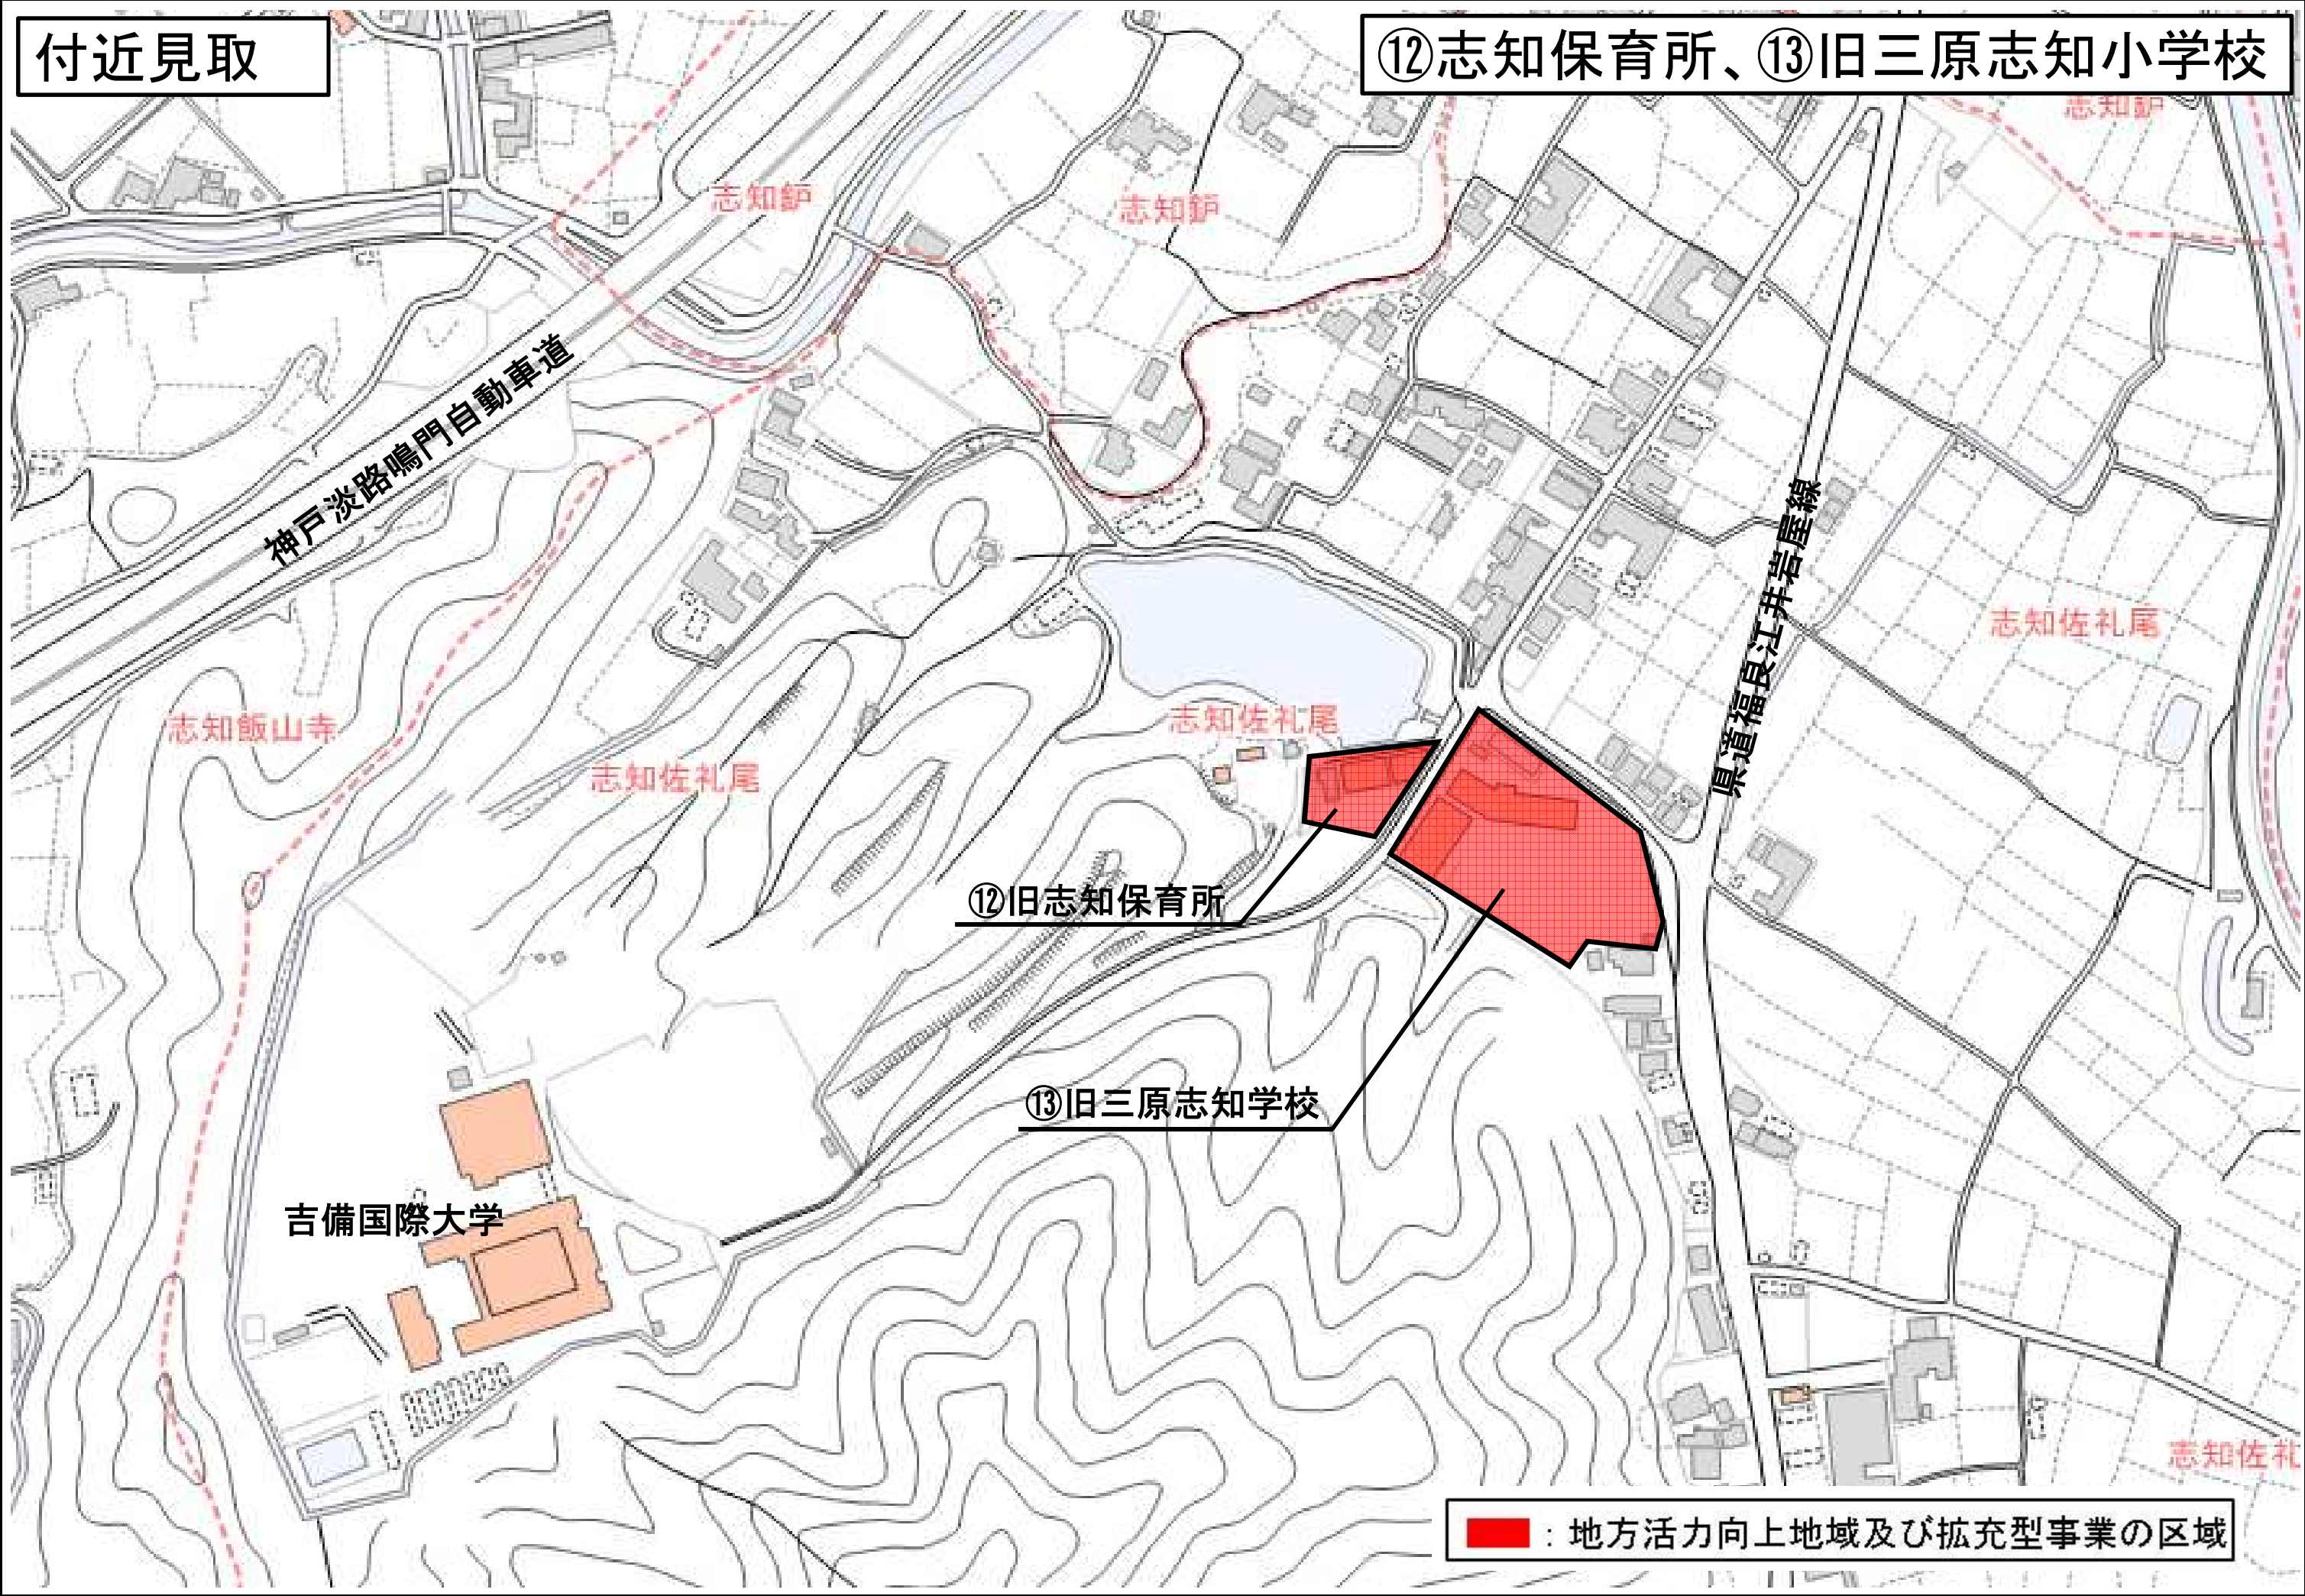

⑥旧市営住宅:宮処団地

■ : 地方活力向上地域及び拡充型事業の区域

付近見取図

⑦旧二宮保育所

付近見取図

⑧福祉施設用地

⑧福祉施設用地

■：地方活力向上地域及び拡充型事業の区域

付近見取図

⑩旧三原リサイクルセンター

付近見取

⑫志知保育所、⑬旧三原志知小学校

⑫旧志知保育所

⑬旧三原志知学校

■ : 地方活力向上地域及び拡充型事業の区域