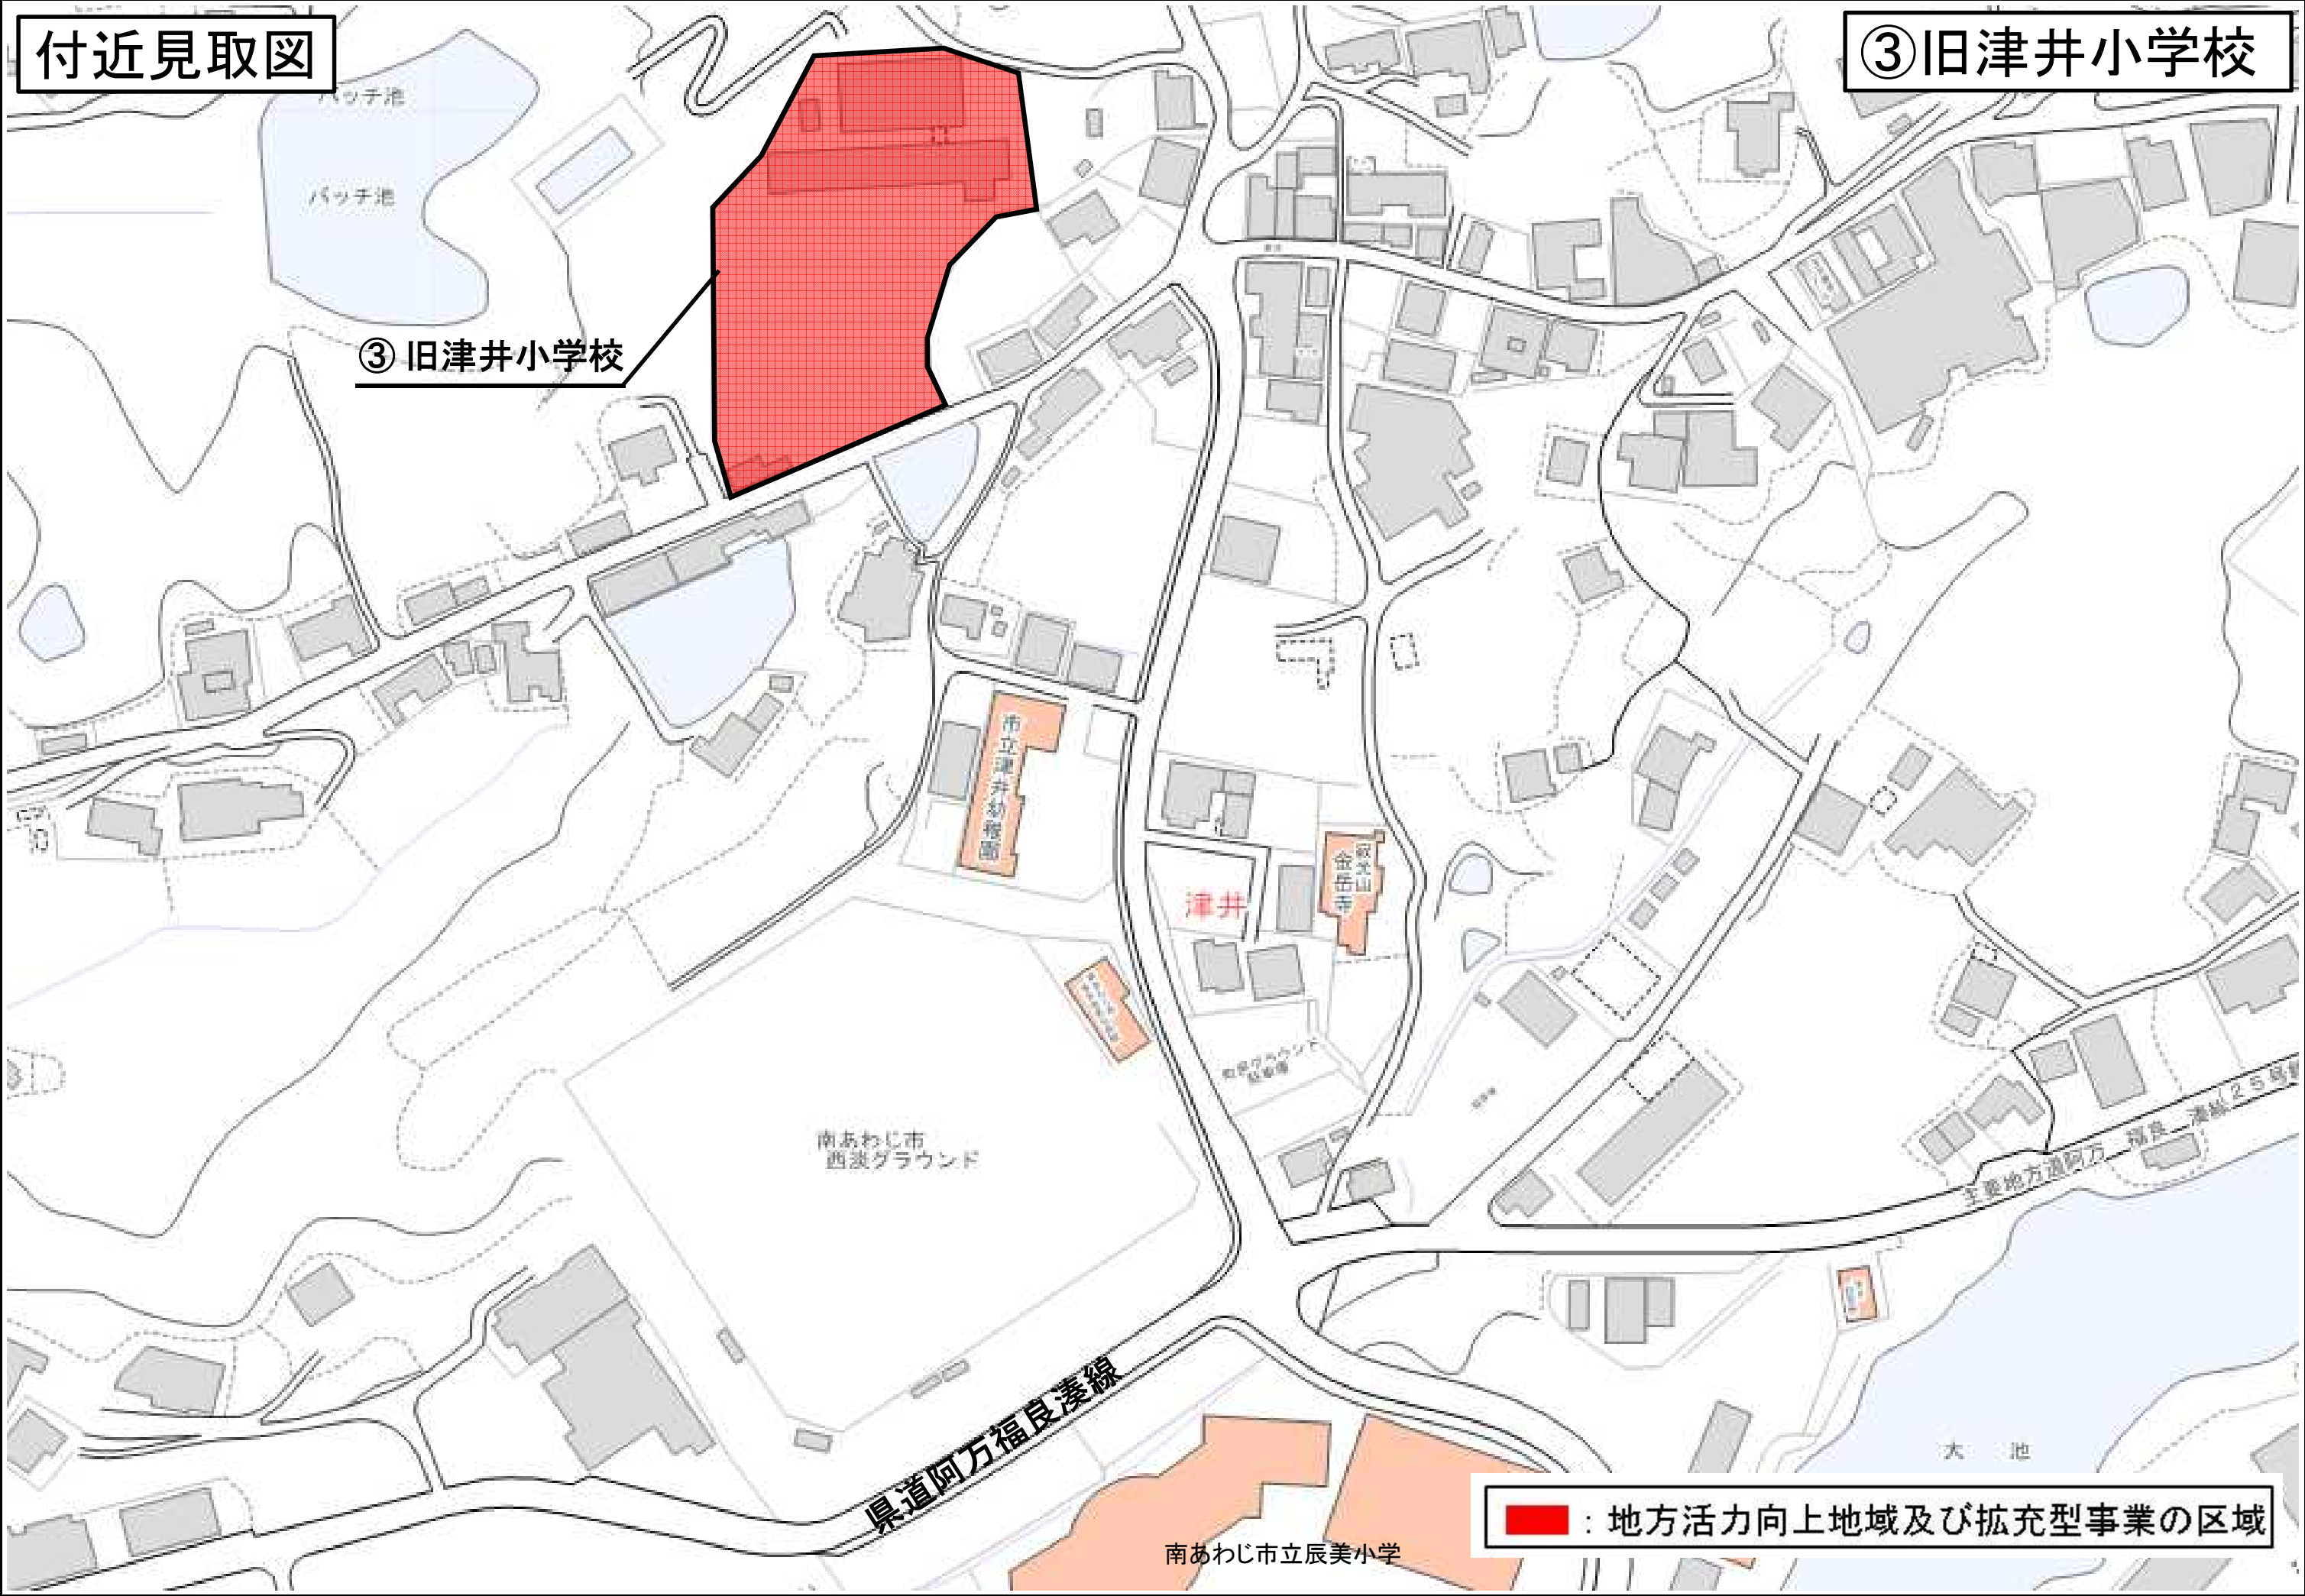

付近見取図

①南あわじ市企業団地

神戸淡路鳴門自動車道

県道洲本松帆線

榎列山所

①南あわじ市企業団地

八木榎列浄化センター

榎列上幅多

成相川

八木入田

●淡路農業技術センター

淡路ファームパーク
イングランドの

■：地方活力向上地域及び拡充型事業の区域

付近見取

②旧丸山小学校

付近見取図

③旧津井小学校

③旧津井小学校

■ : 地方活力向上地域及び拡充型事業の区域

付近見取図

④旧辰美中学校

付近見取

⑤旧市営住宅:漁民住宅

付近見取図

付近見取図

⑩旧三原リサイクルセンター

付近見取

⑫志知保育所、⑬旧三原志知小学校

⑫旧志知保育所

⑬旧三原志知学校

■ : 地方活力向上地域及び拡充型事業の区域