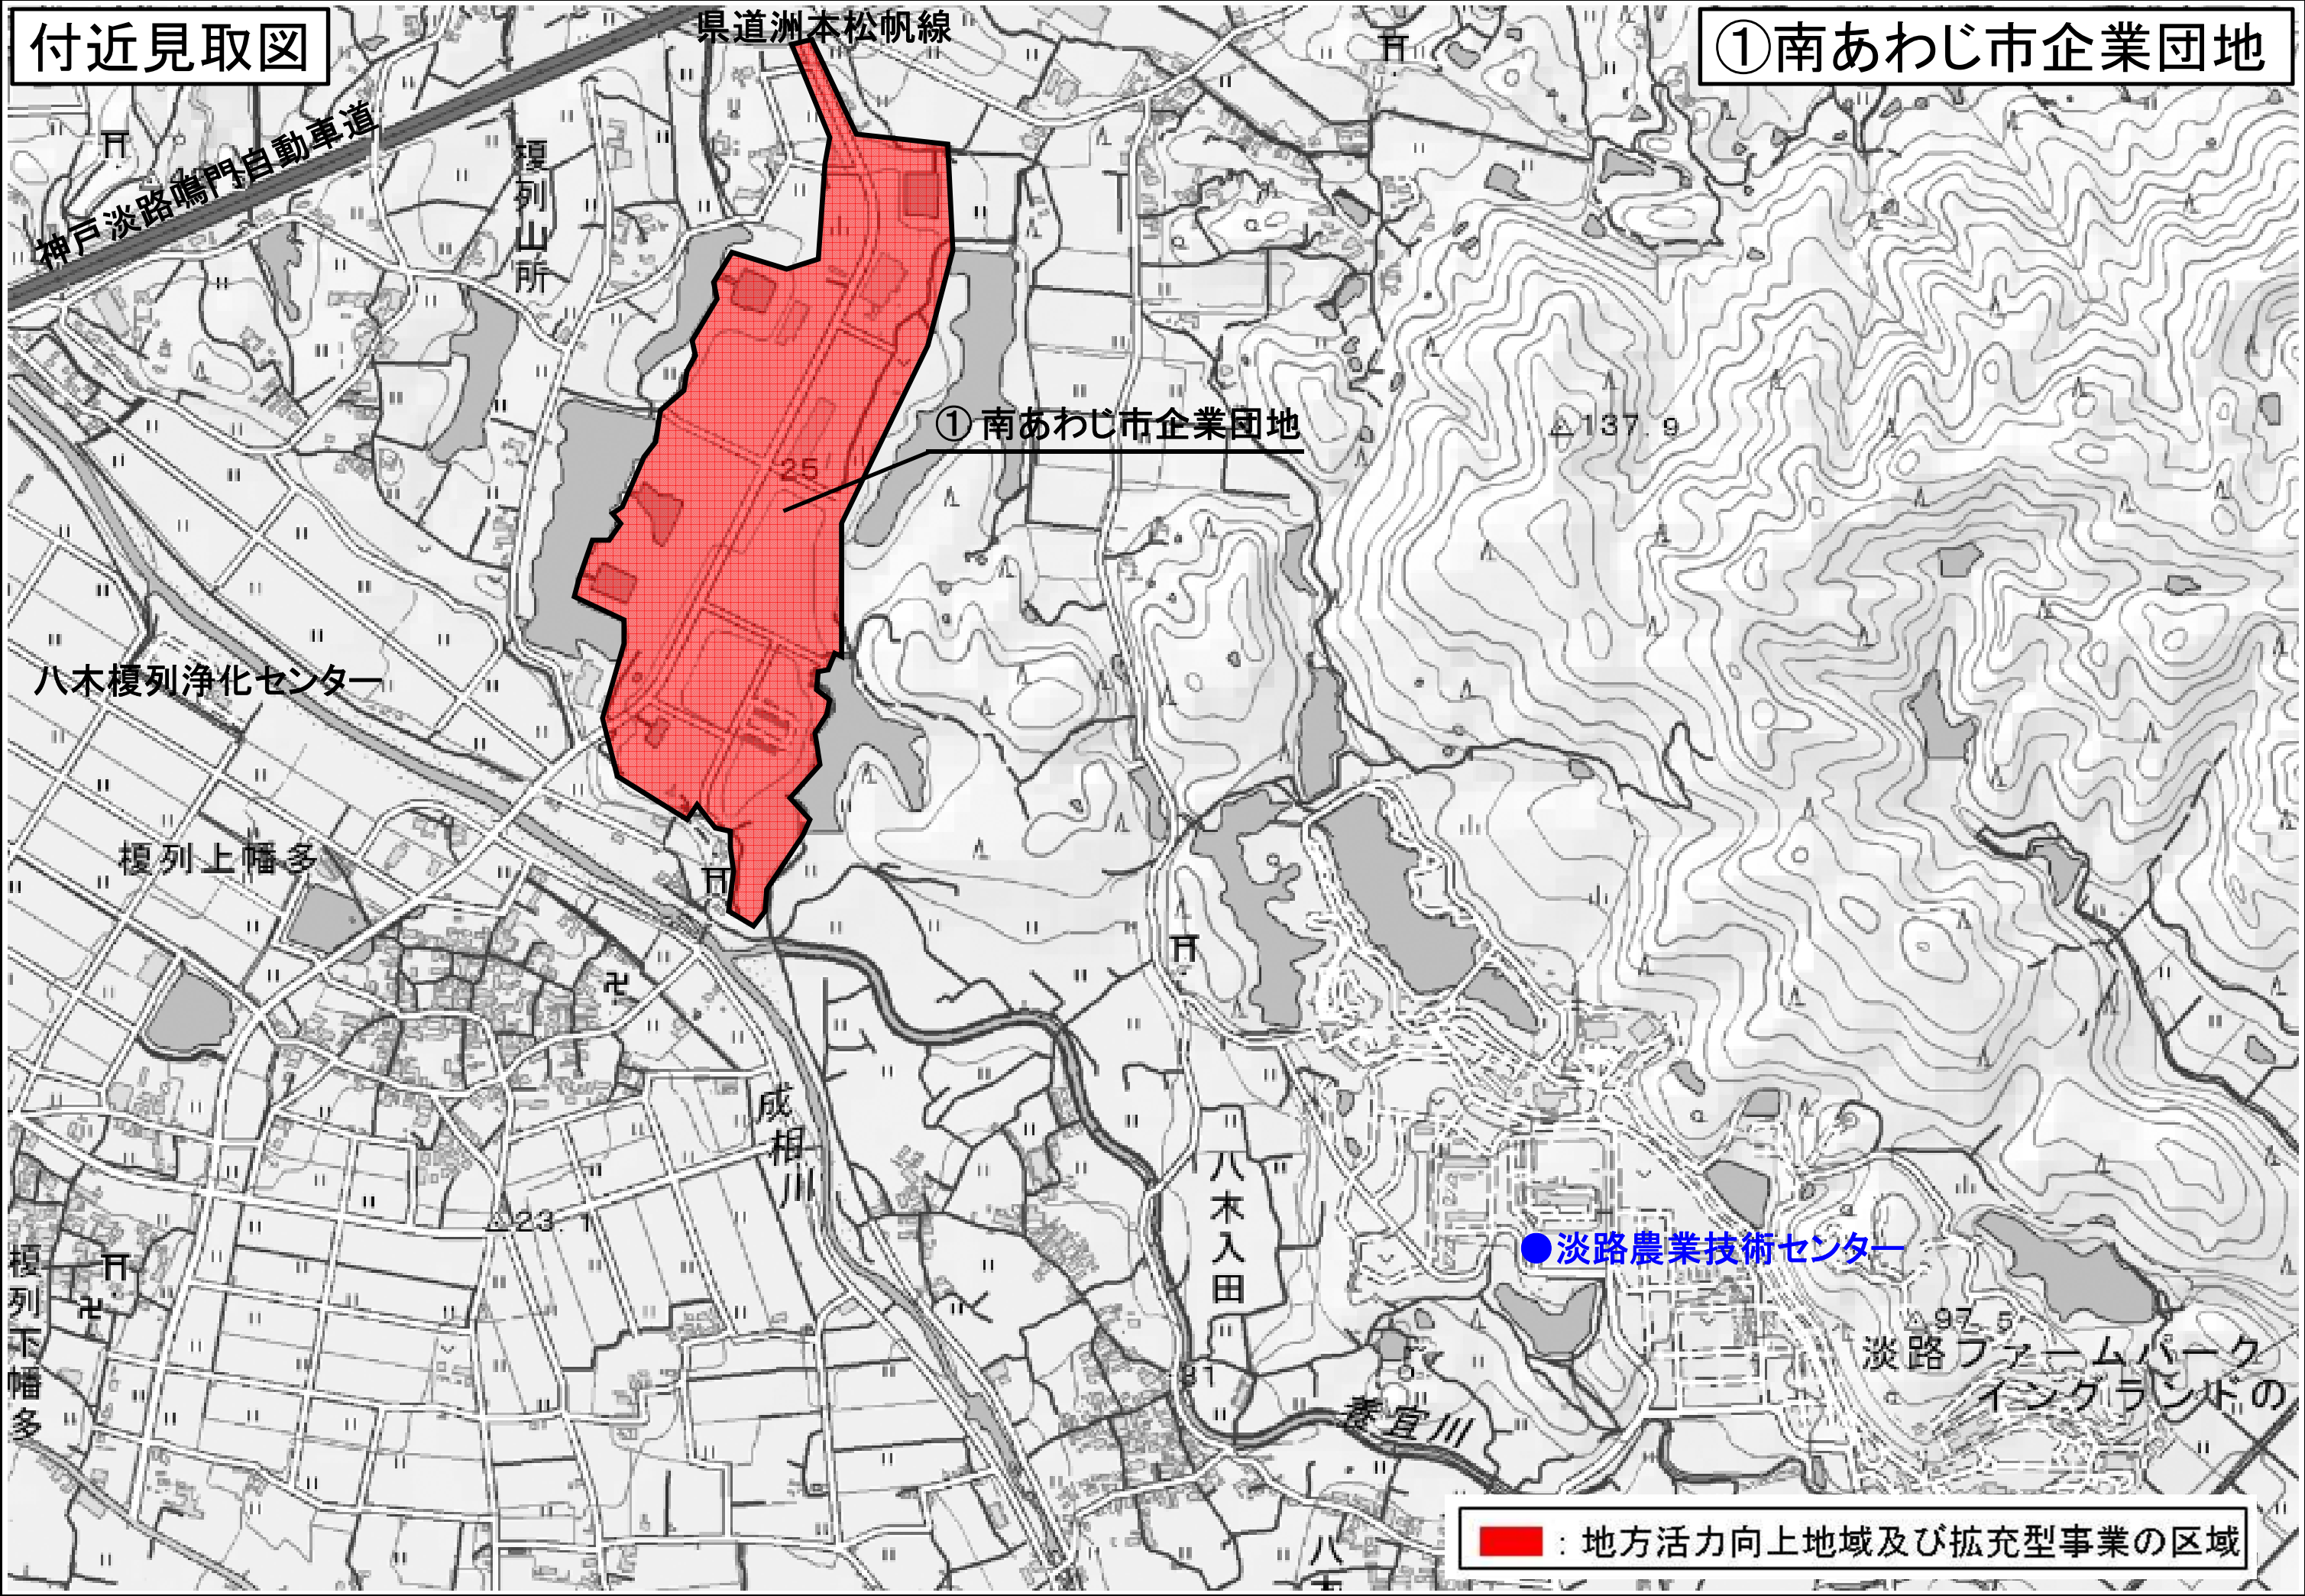

付近見取図

①南あわじ市企業団地

神戸淡路鳴門自動車道

県道洲本松帆線

榎列山所

①南あわじ市企業団地

八木榎列浄化センター

榎列上幅多

成相川

八木入田

●淡路農業技術センター

淡路ファームパーク
イングランドの

■：地方活力向上地域及び拡充型事業の区域

付近見取

②旧丸山小学校

付近見取図

③旧津井小学校

③旧津井小学校

■ : 地方活力向上地域及び拡充型事業の区域

付近見取図

④旧辰美中学校

付近見取

⑤旧市営住宅:漁民住宅

付近見取図

付近見取図

⑩旧三原リサイクルセンター

付近見取

⑫志知保育所、⑬旧三原志知小学校

⑫旧志知保育所

⑬旧三原志知学校

■ : 地方活力向上地域及び拡充型事業の区域