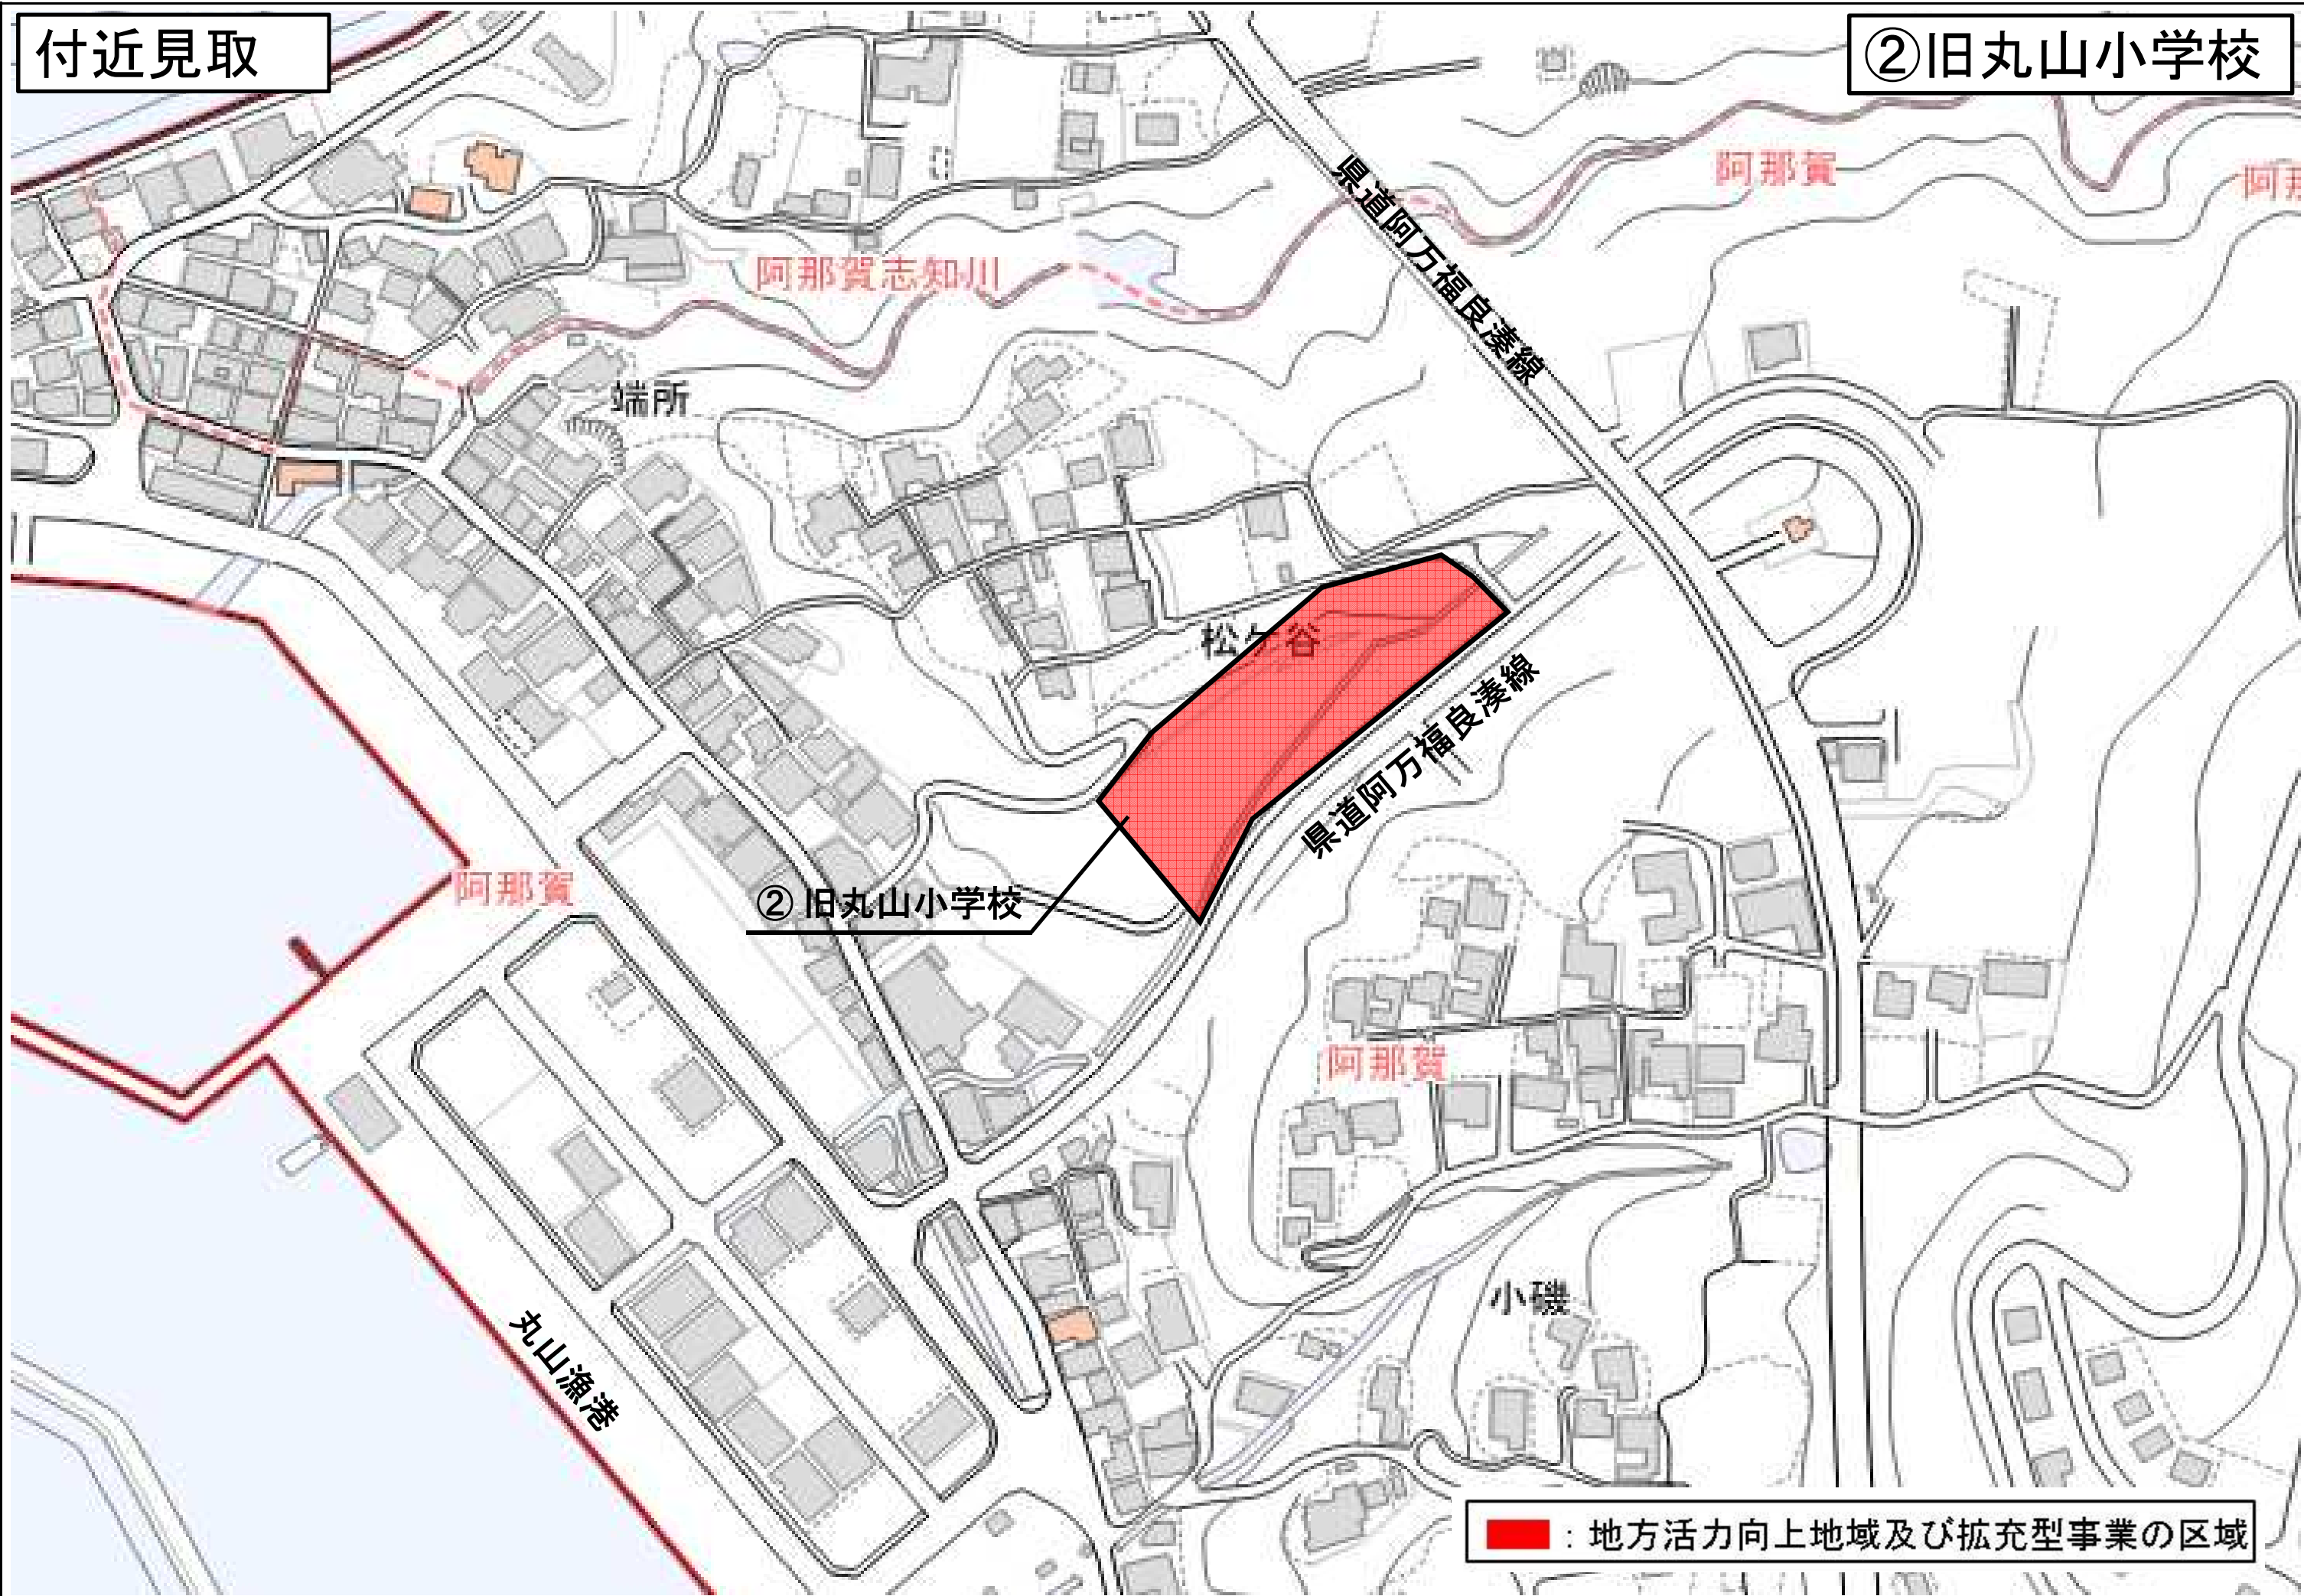

付近見取図

①南あわじ市企業団地

神戸淡路鳴門自動車道

県道洲本松帆線

榎列山所

①南あわじ市企業団地

八木榎列浄化センター

榎列上幅多

成相川

八木入田

●淡路農業技術センター

淡路ファームパーク
イングランドの

■：地方活力向上地域及び拡充型事業の区域

付近見取

②旧丸山小学校

付近見取図

③旧津井小学校

③旧津井小学校

■ : 地方活力向上地域及び拡充型事業の区域

付近見取図

④旧辰美中学校

付近見取

⑤旧市営住宅:漁民住宅

付近見取図

付近見取図

⑩旧三原リサイクルセンター

付近見取

⑫志知保育所、⑬旧三原志知小学校

⑫旧志知保育所

⑬旧三原志知学校

■ : 地方活力向上地域及び拡充型事業の区域