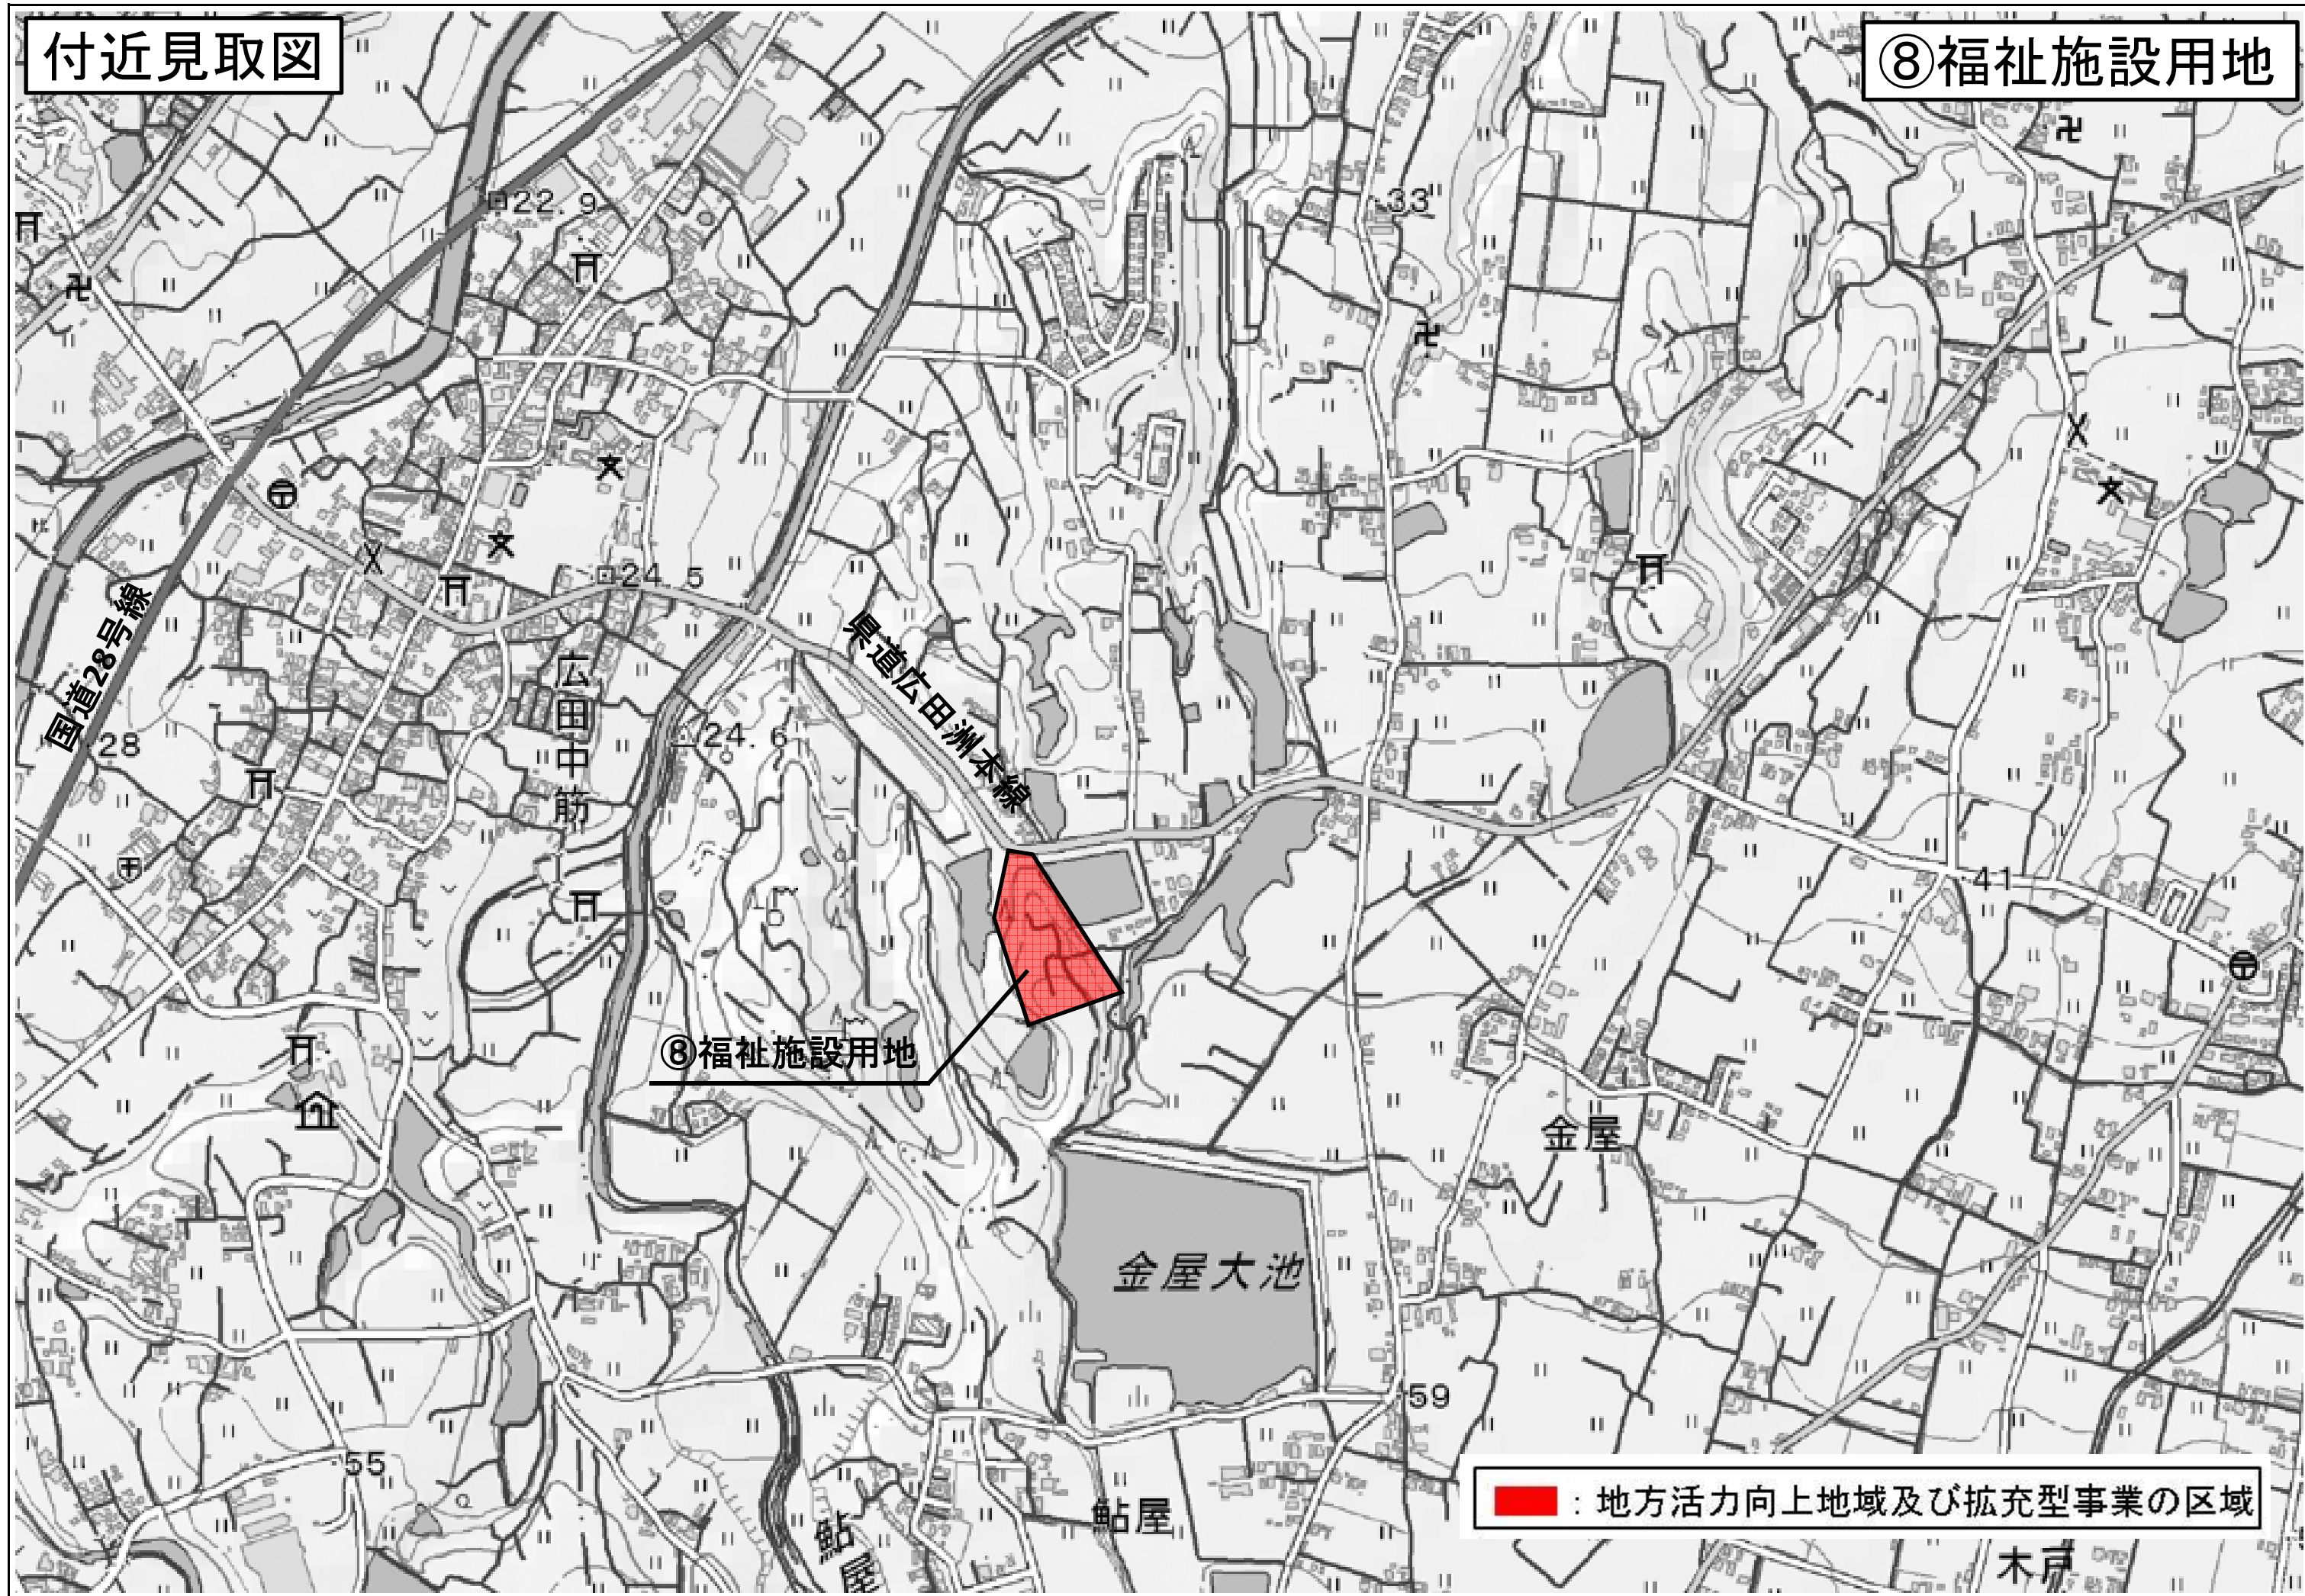

付近見取図

①南あわじ市企業団地

神戸淡路鳴門自動車道

県道洲本松帆線

榎列山所

①南あわじ市企業団地

八木榎列浄化センター

榎列上幅多

③旧津井小学校

③旧津井小学校

■ : 地方活力向上地域及び拡充型事業の区域

付近見取図

④旧辰美中学校

付近見取

⑤旧市営住宅:漁民住宅

付近見取図

⑥旧市営住宅:宮処団地

■ : 地方活力向上地域及び拡充型事業の区域

付近見取図

⑦旧二宮保育所

付近見取図

⑧福祉施設用地

⑧福祉施設用地

■：地方活力向上地域及び拡充型事業の区域

付近見取図

⑩旧三原リサイクルセンター

付近見取

⑫志知保育所、⑬旧三原志知小学校

⑫旧志知保育所

⑬旧三原志知学校

■ : 地方活力向上地域及び拡充型事業の区域