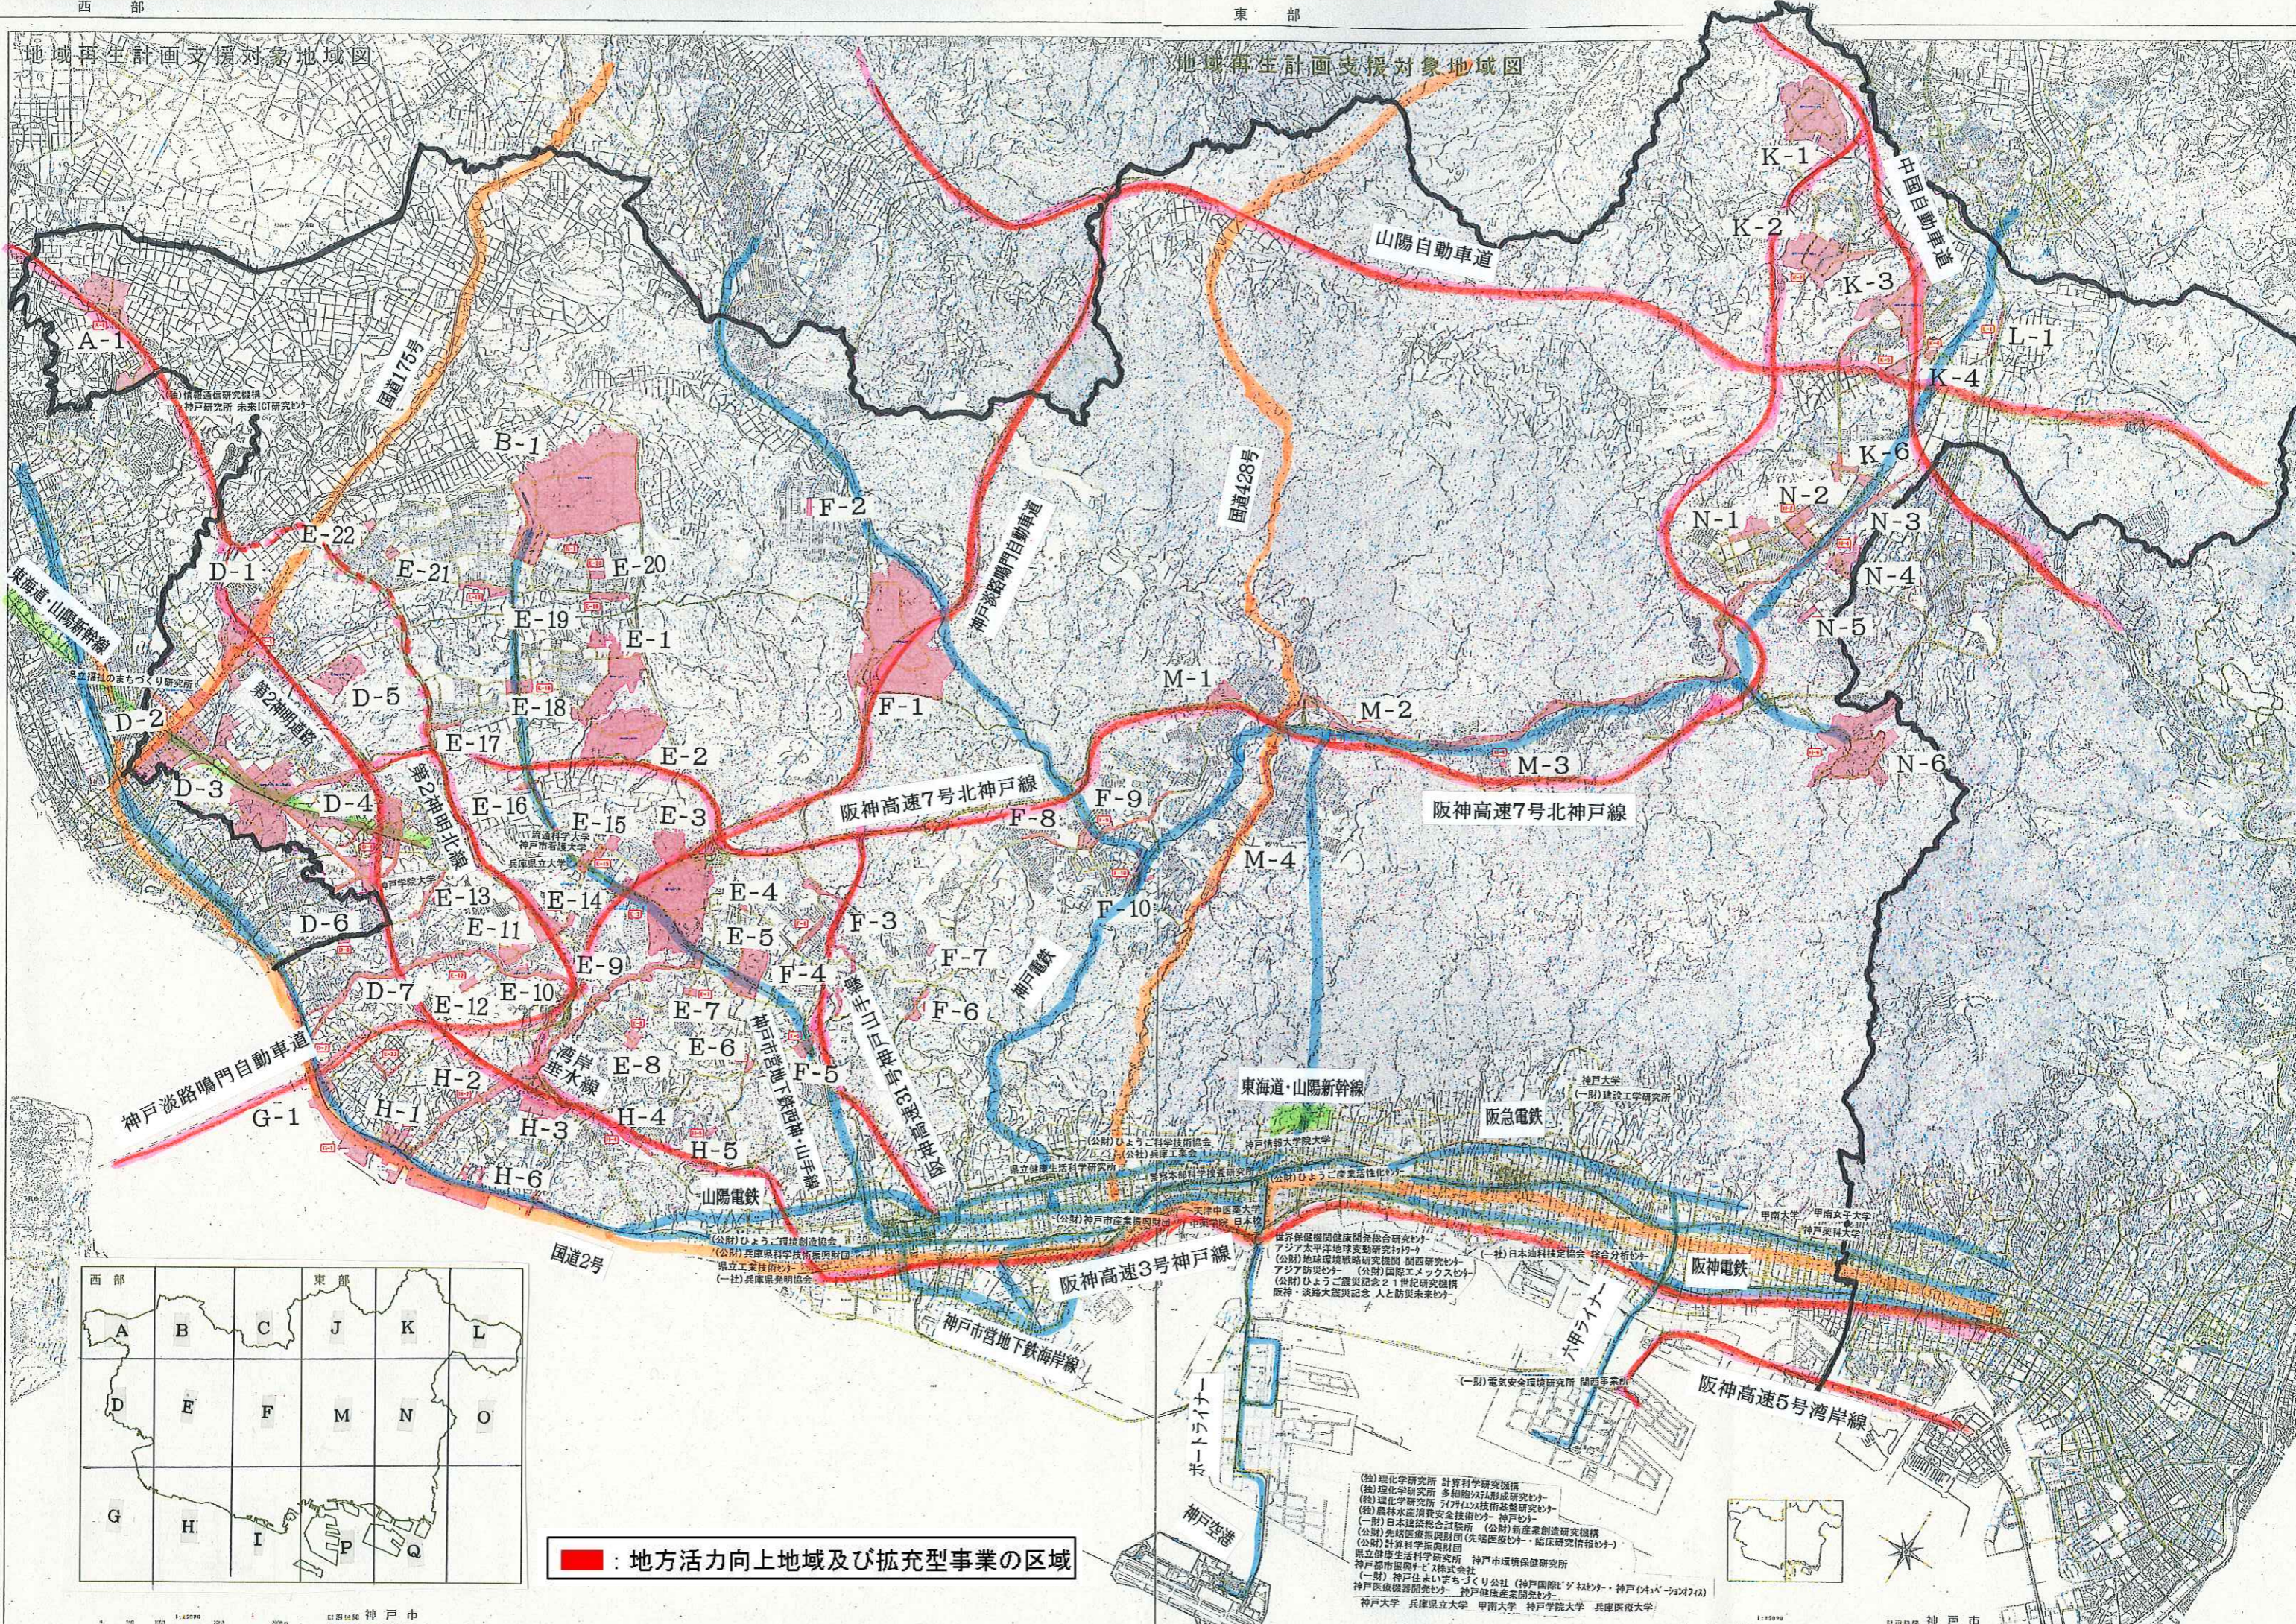

地域再生計画支援対象地域図

地域再生計画支援対象地域図

■ : 地方活力向上地域及び拡充型事業の区域

- (独) 理化学研究所 計算科学研究機構
- (独) 理化学研究所 多細胞分化形成研究センター
- (独) 理化学研究所 システム技術基盤研究センター
- (独) 農林水産消費安全技術センター 神戸センター
- (一財) 日本建築総合試験所 (公財) 新産業創造研究機構
- (公財) 先端医療振興財団 (先端医療センター 臨床研究情報センター)
- (公財) 計算科学振興財団
- 県立健康科学研究所 神戸市環境保健研究所
- 神戸市振興サービス株式会社
- (一財) 神戸住まいまちづくり公社 (神戸国際ビジネスセンター 神戸インフォメーションセンター)
- 神戸医療機器開発センター 神戸健康産業開発センター
- 神戸大学 兵庫県立大学 甲南大学 神戸学院大学 兵庫医科大学