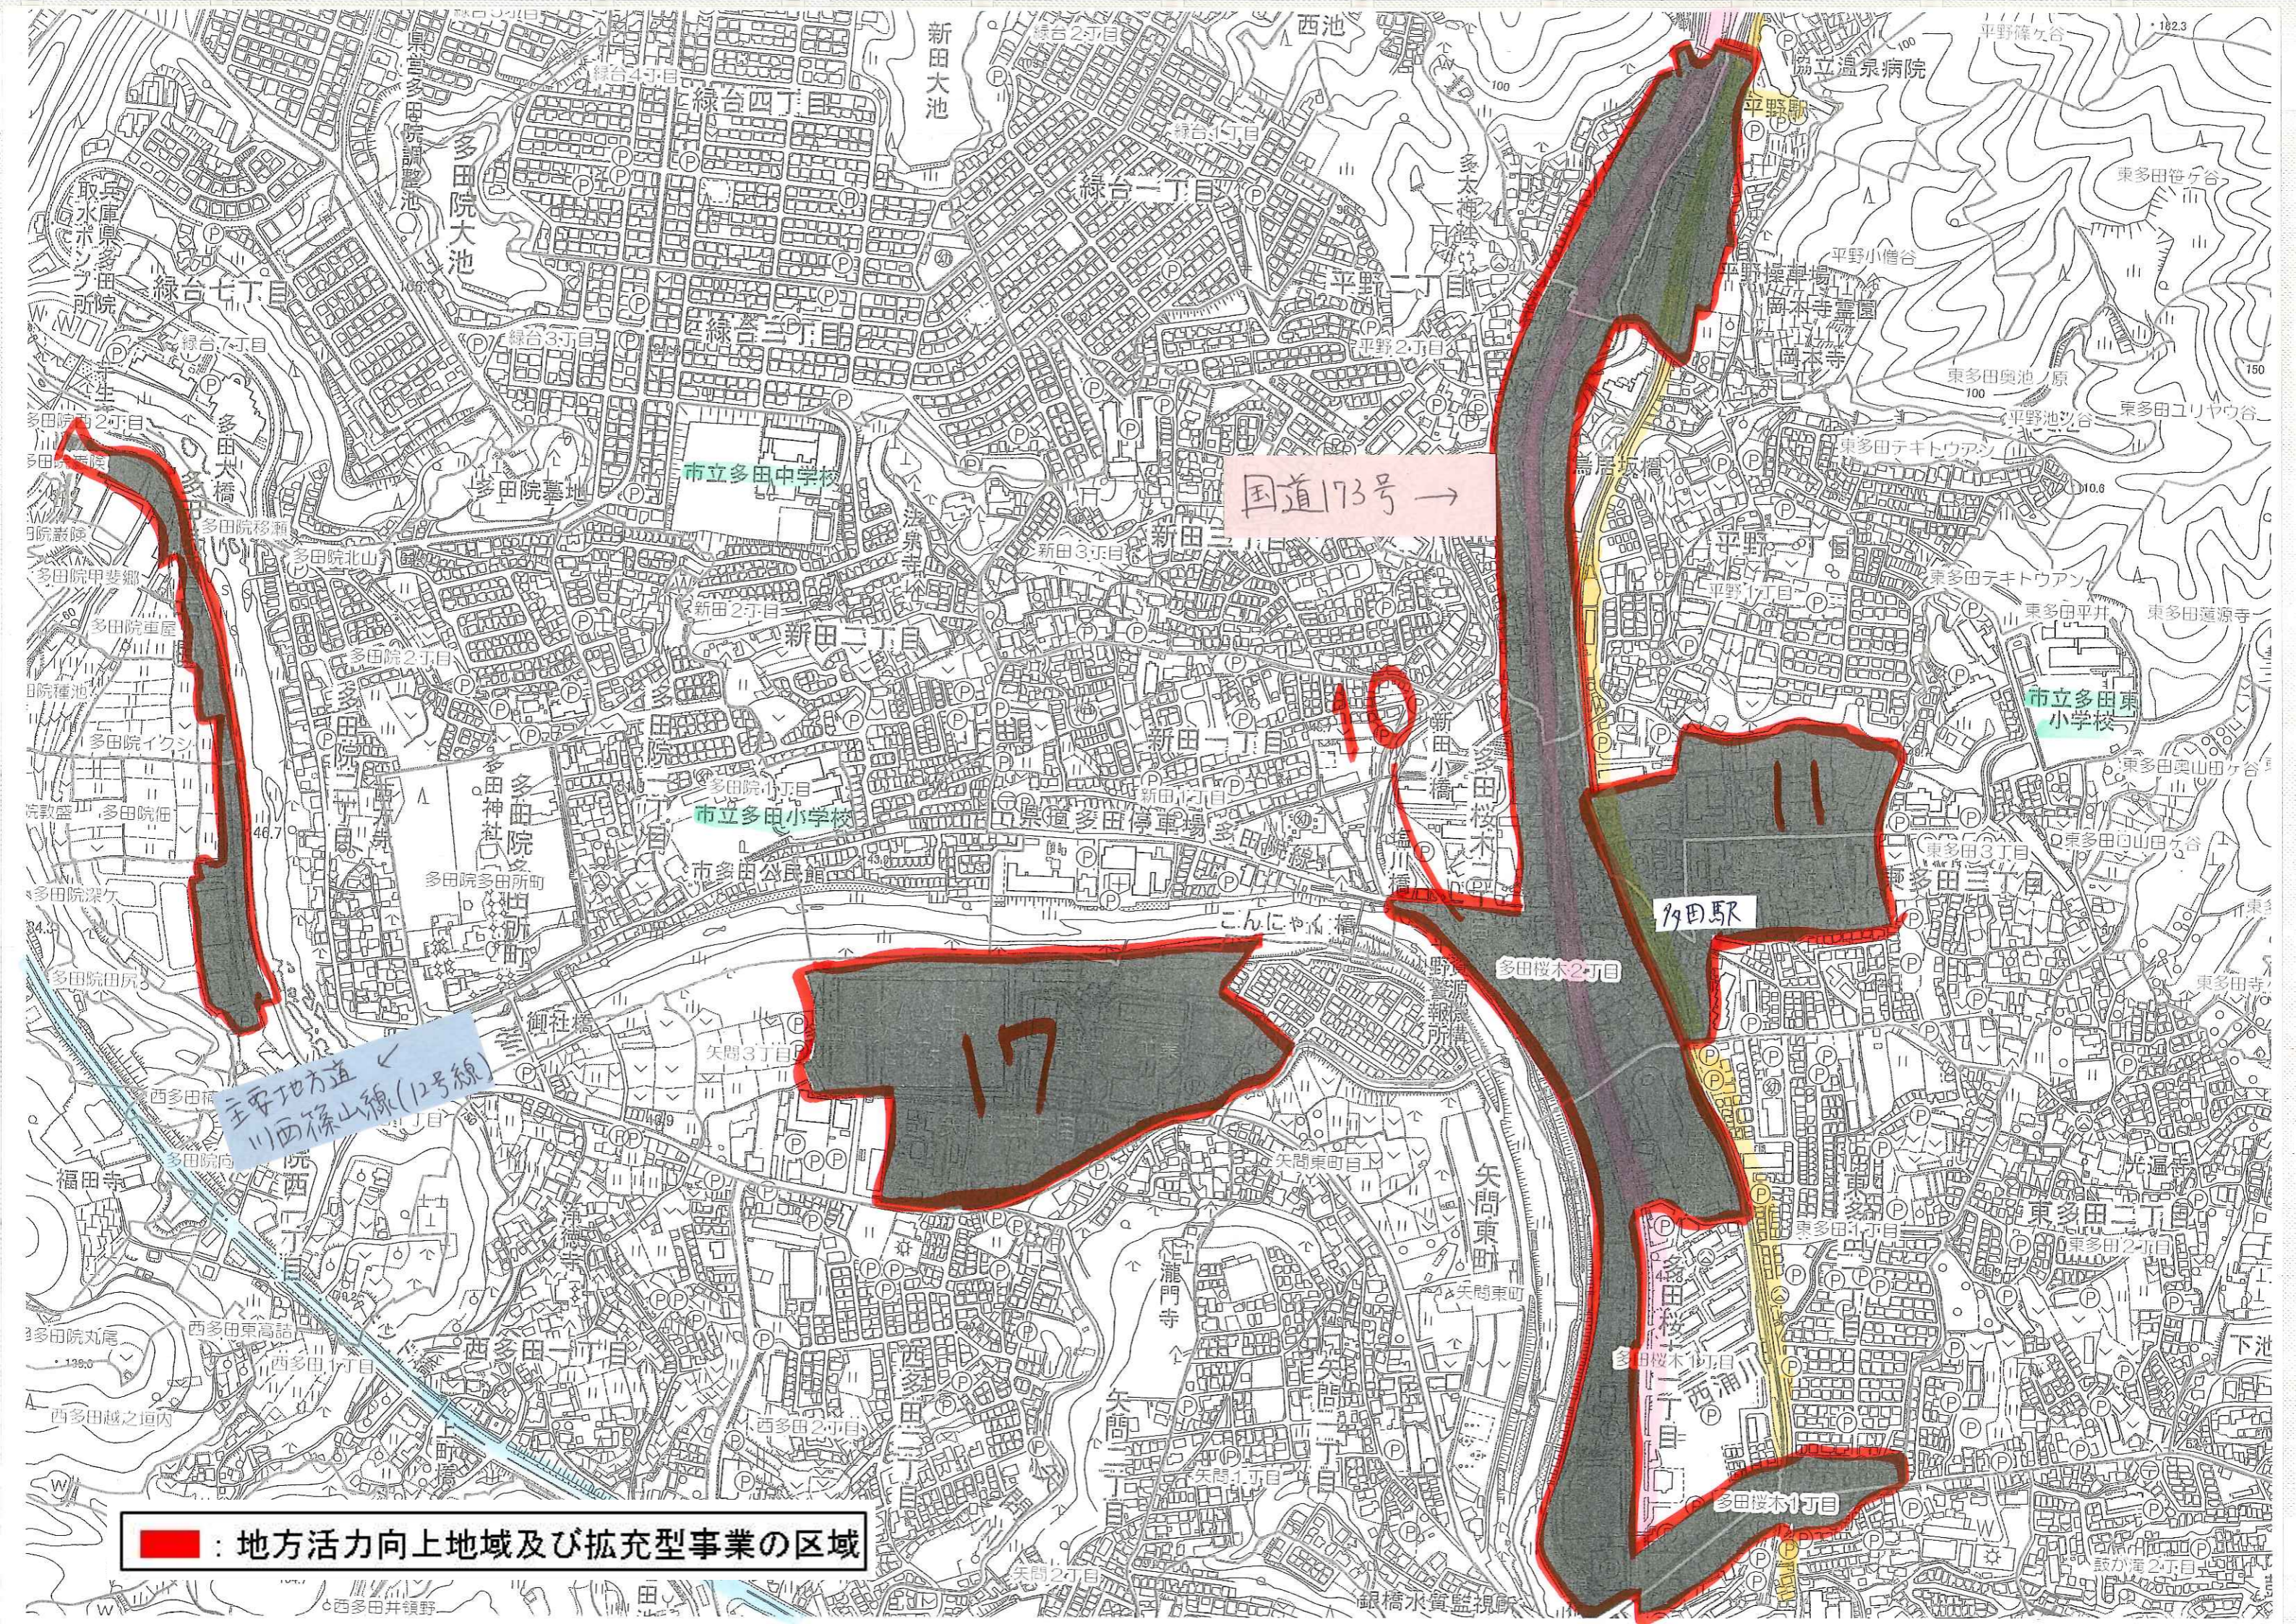

■ : 地方活力向上地域及び拡充型事業の区域

地方活力向上地域及び拡充型事業の区域

地方活力向上地域及び拡充型事業の区域

国道173号 →

10

17

19田駅

主要地方道
 川西保山線(12号線)