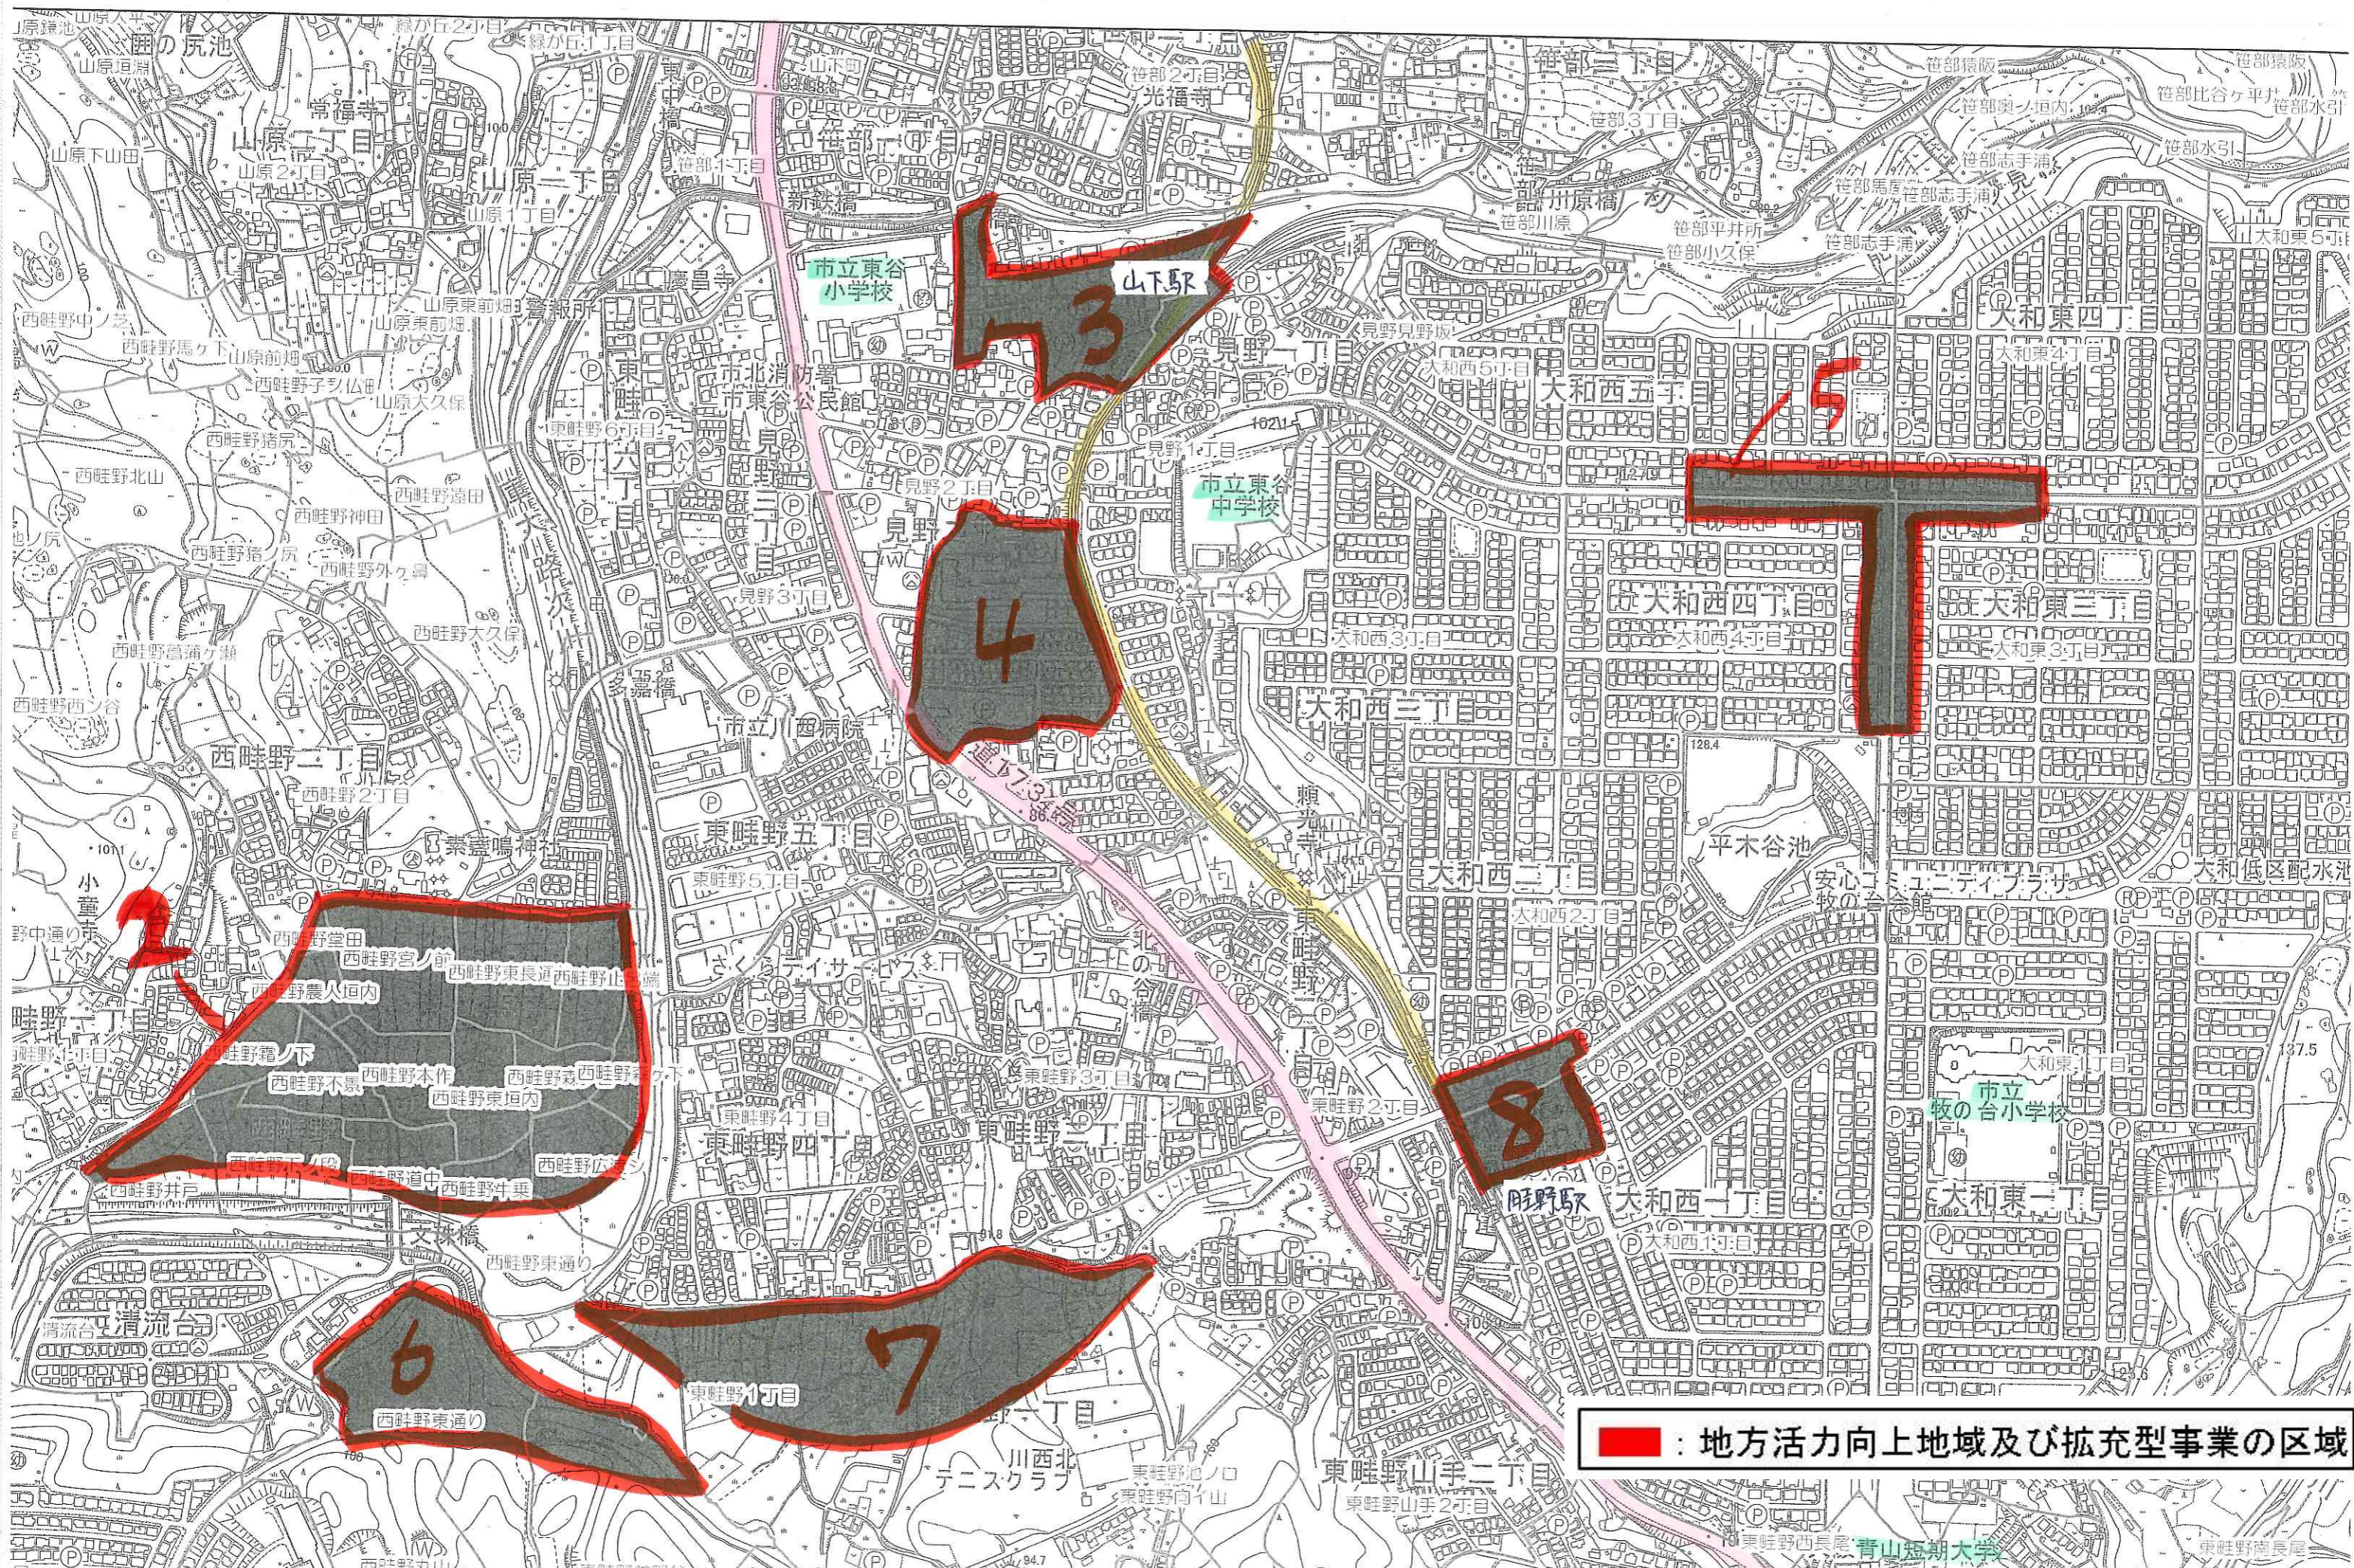

■ : 地方活力向上地域及び拡充型事業の区域

地方活力向上地域及び拡充型事業の区域

地方活力向上地域及び拡充型事業の区域

国道173号 →

10

17

19田駅

主要地方道
 川西保山線(12号線)