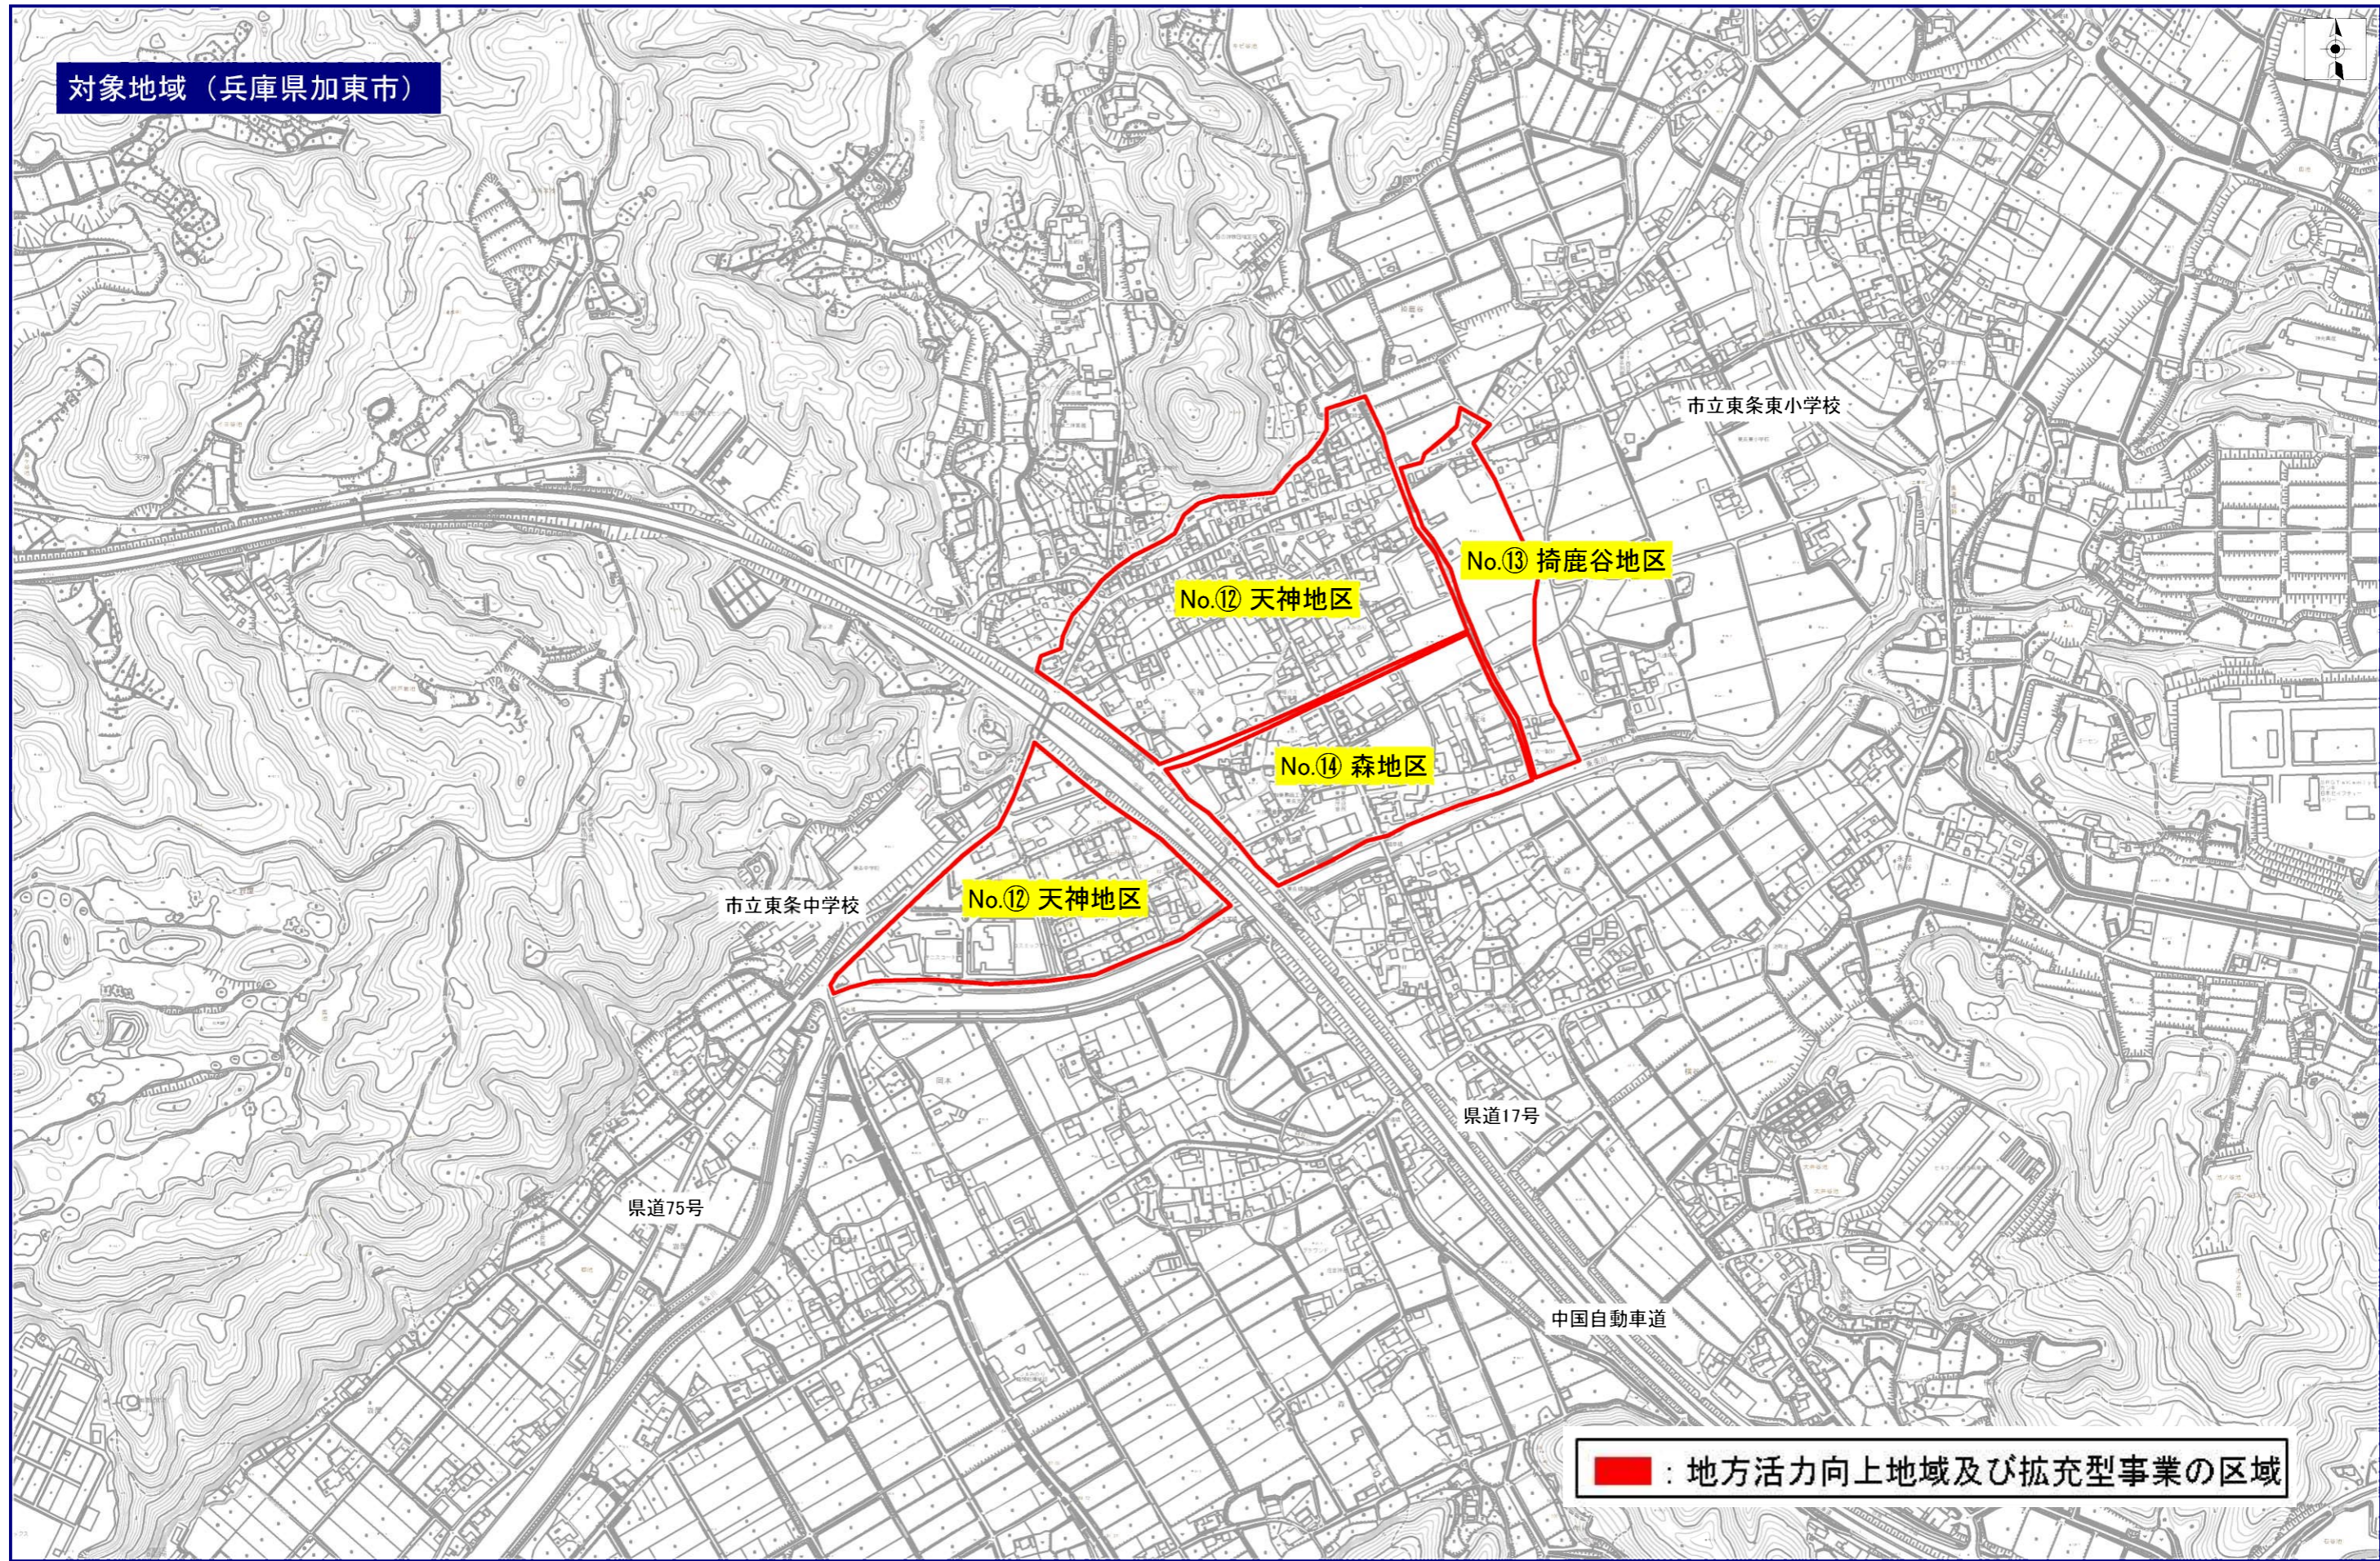

対象地域（兵庫県加東市）

■：地方活力向上地域及び拡充型事業の区域

1/8000

200m