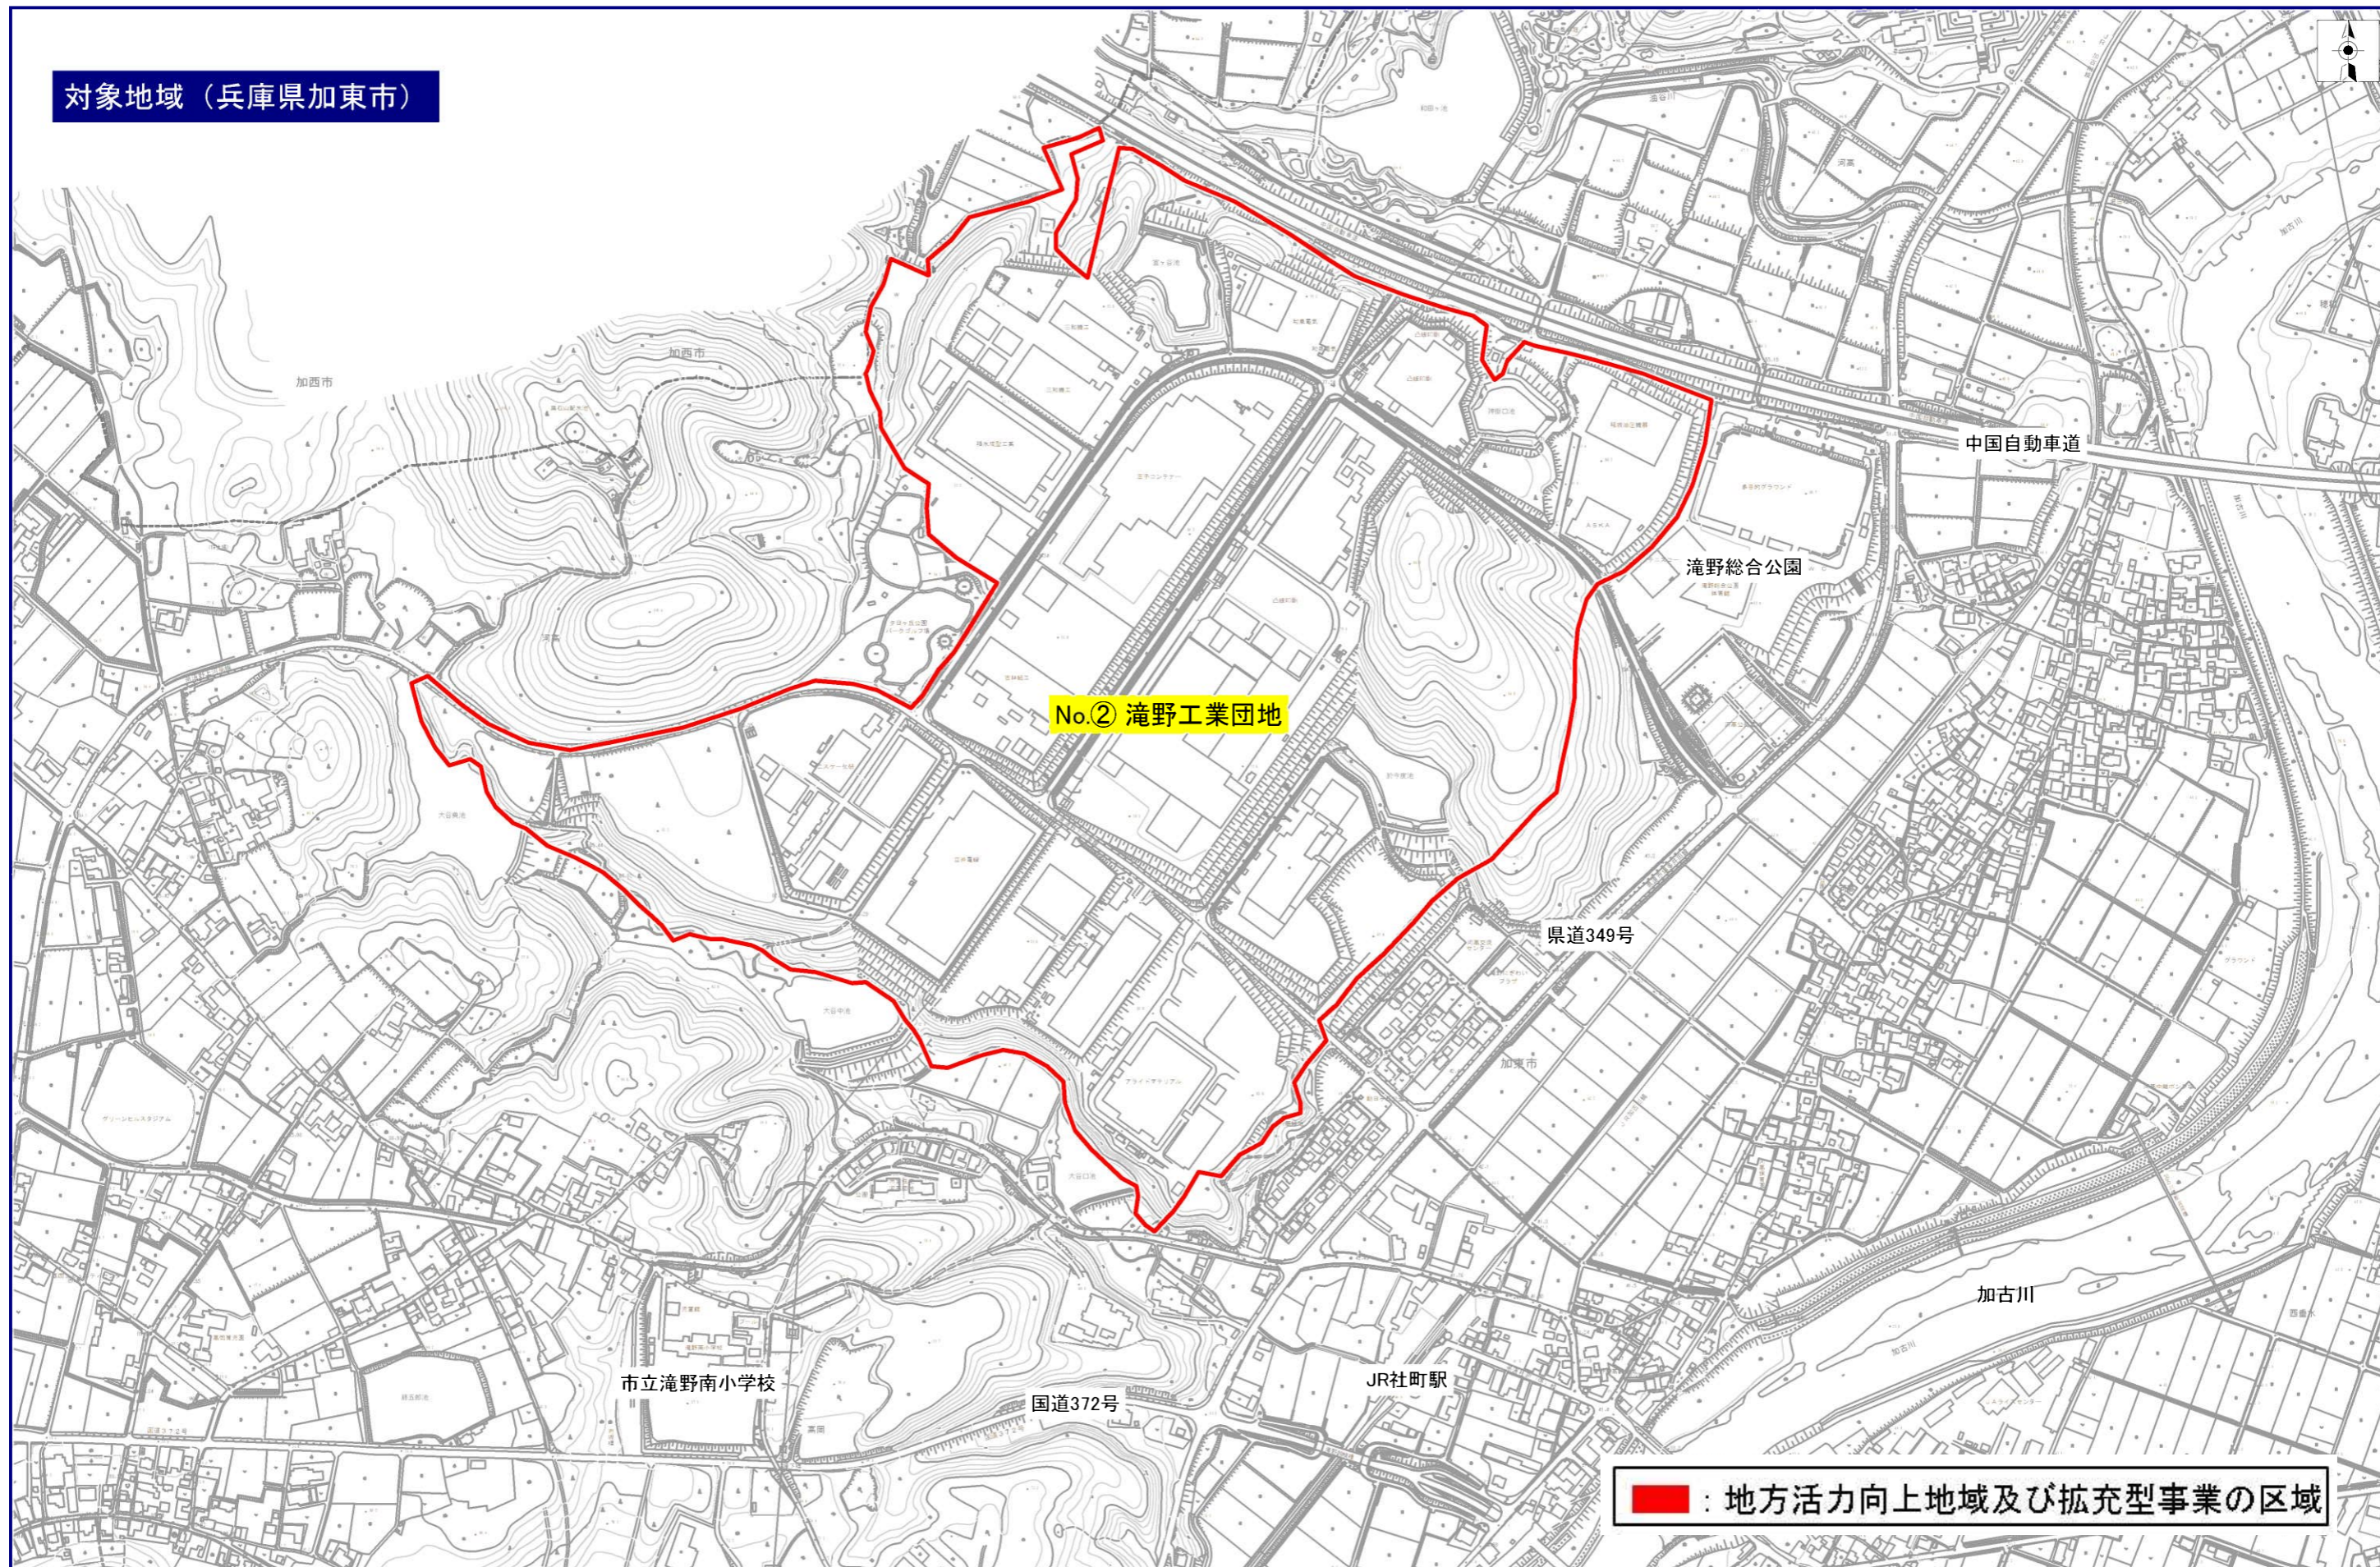

対象地域（兵庫県加東市）

1/8000

200m

対象地域（兵庫県加東市）

■：地方活力向上地域及び拡充型事業の区域

1/7000

90m

対象地域（兵庫県加東市）

対象地域（兵庫県加東市）

市立東条中学校

No.④ 森尾工業団地

東条川

県道75号

■ : 地方活力向上地域及び拡充型事業の区域

1/7000

90m

対象地域（兵庫県加東市）

No.⑤ 社地区

■：地方活力向上地域及び拡充型事業の区域

1/5000

100m

対象地域（兵庫県加東市）

JR滝野駅

市立滝野東小学校

対象地域（兵庫県加東市）

■：地方活力向上地域及び拡充型事業の区域

1/8000

200m