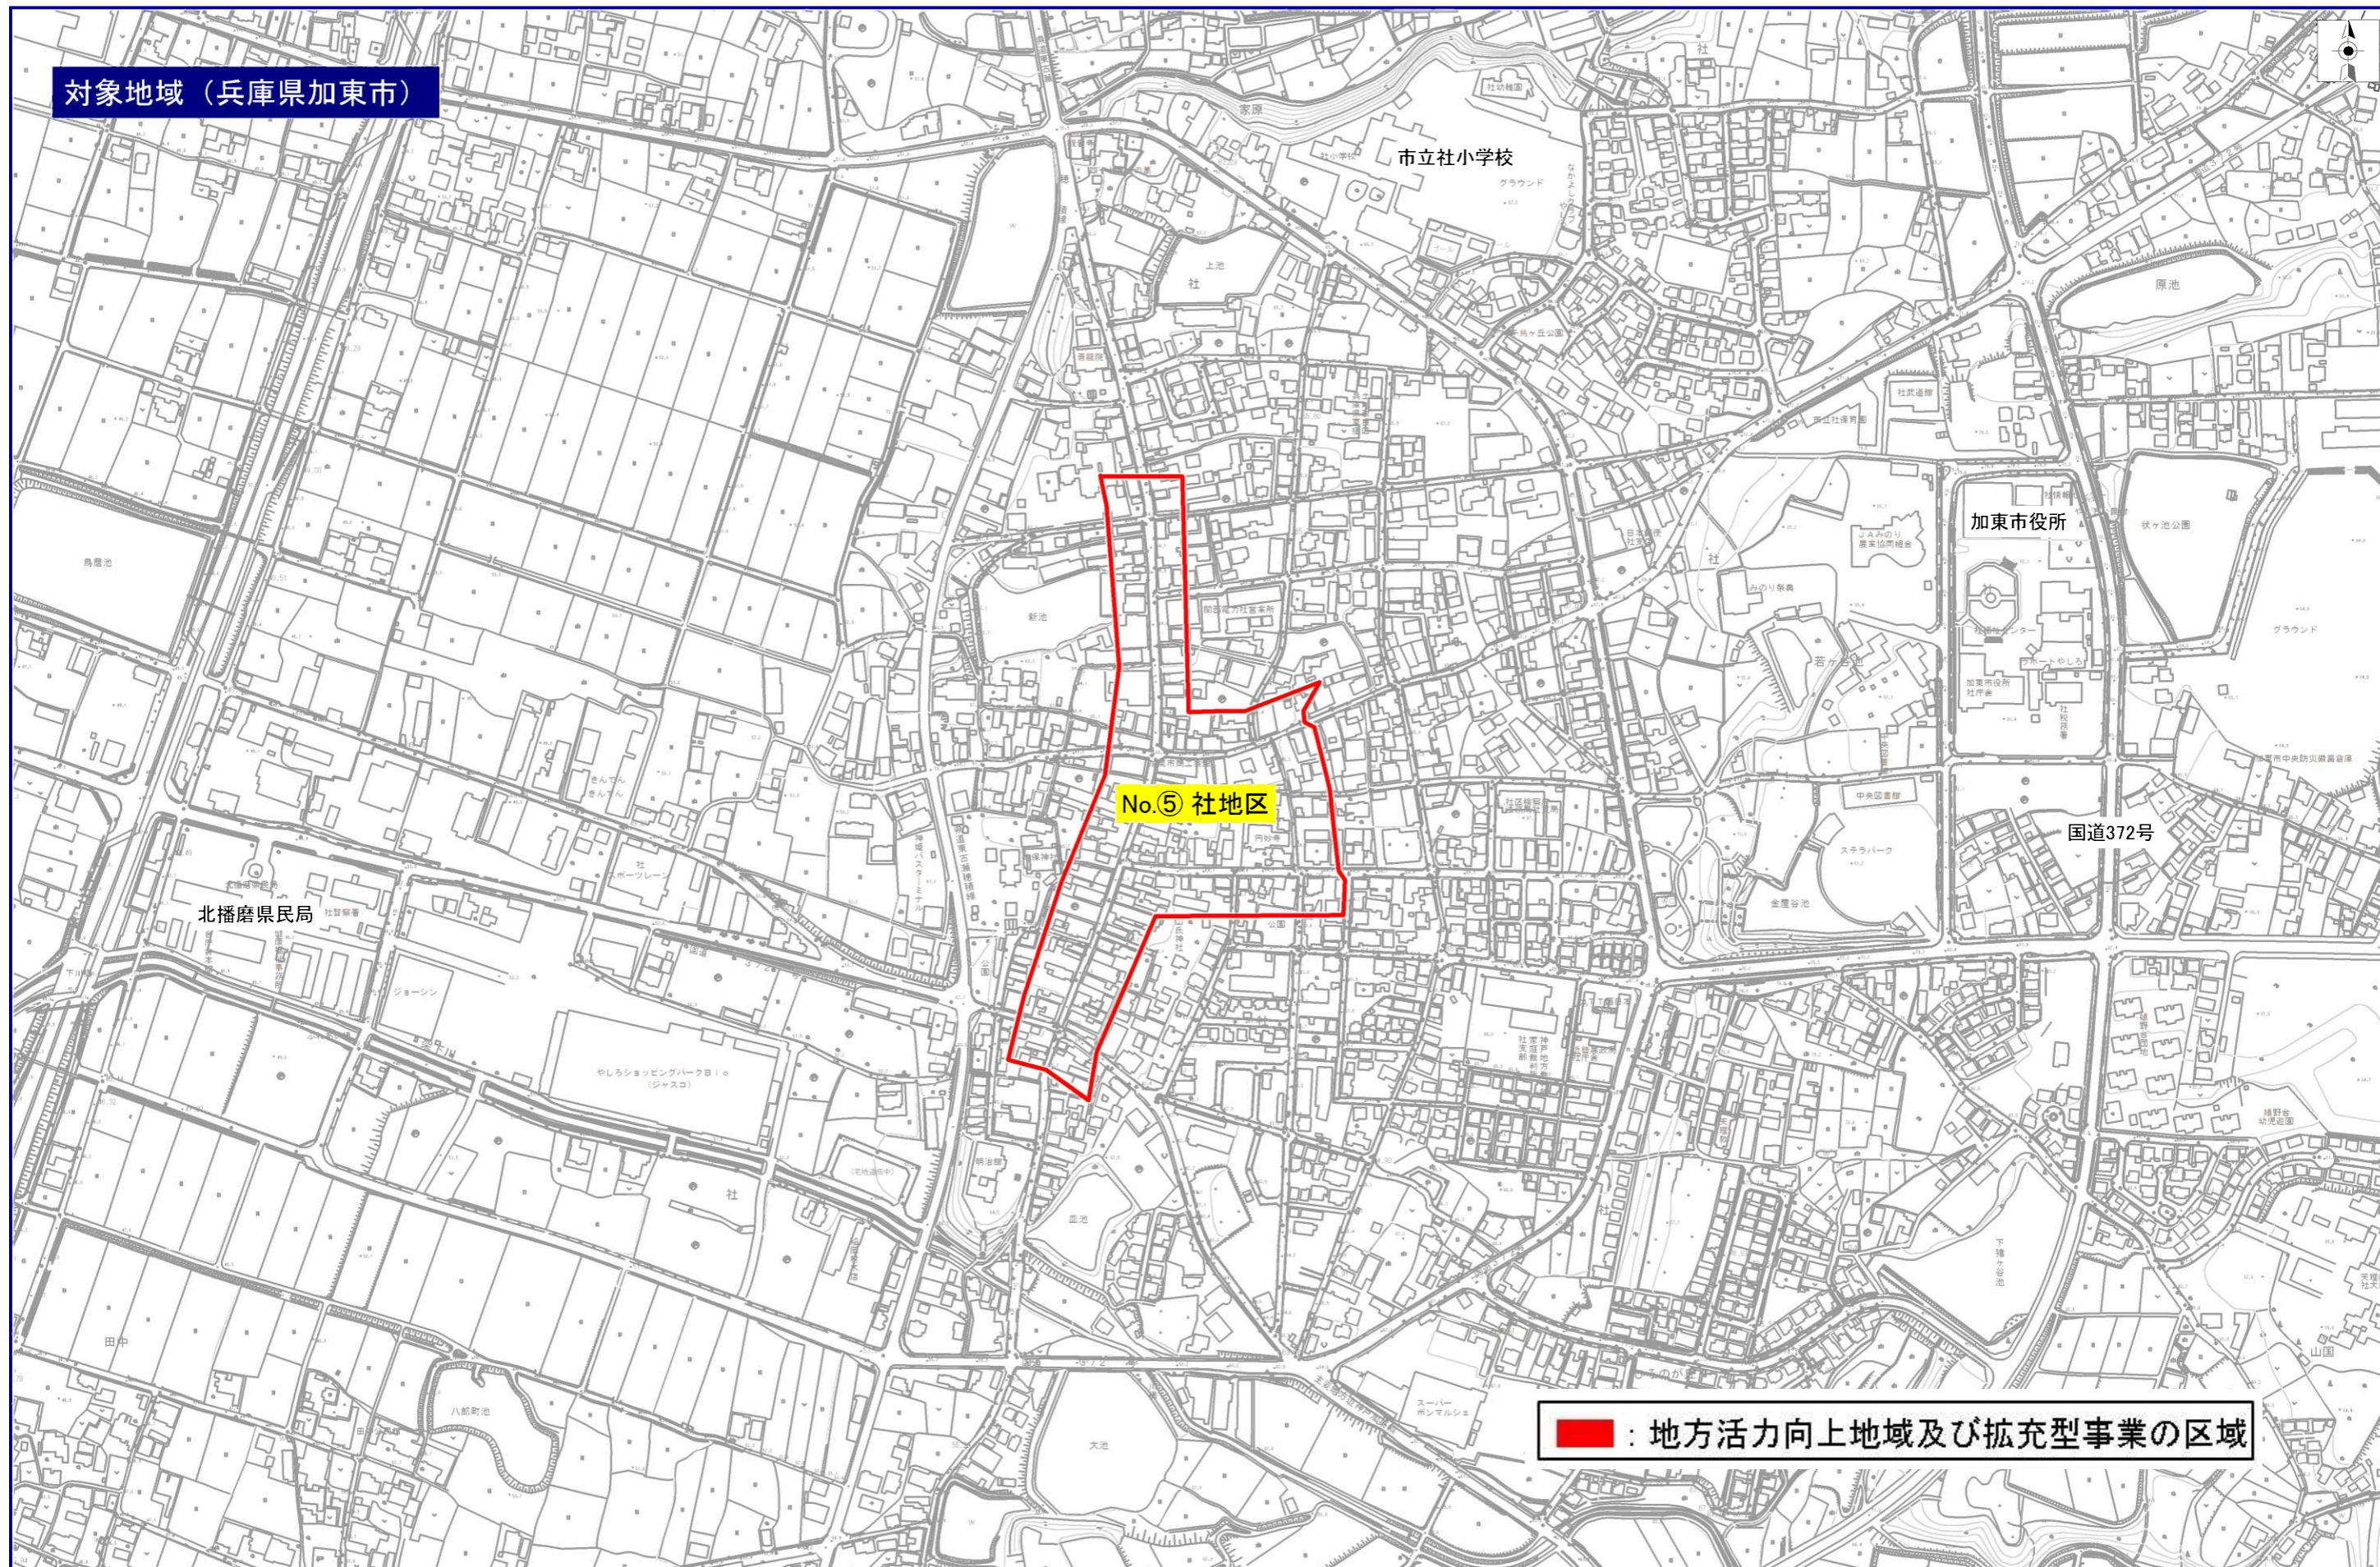

対象地域（兵庫県加東市）

市立東条中学校

No.④ 森尾工業団地

東条川

県道75号

■ : 地方活力向上地域及び拡充型事業の区域

1/7000

90m

対象地域（兵庫県加東市）

No.⑤ 社地区

■：地方活力向上地域及び拡充型事業の区域

1/5000

100m

対象地域（兵庫県加東市）

JR滝野駅

市立滝野東小学校