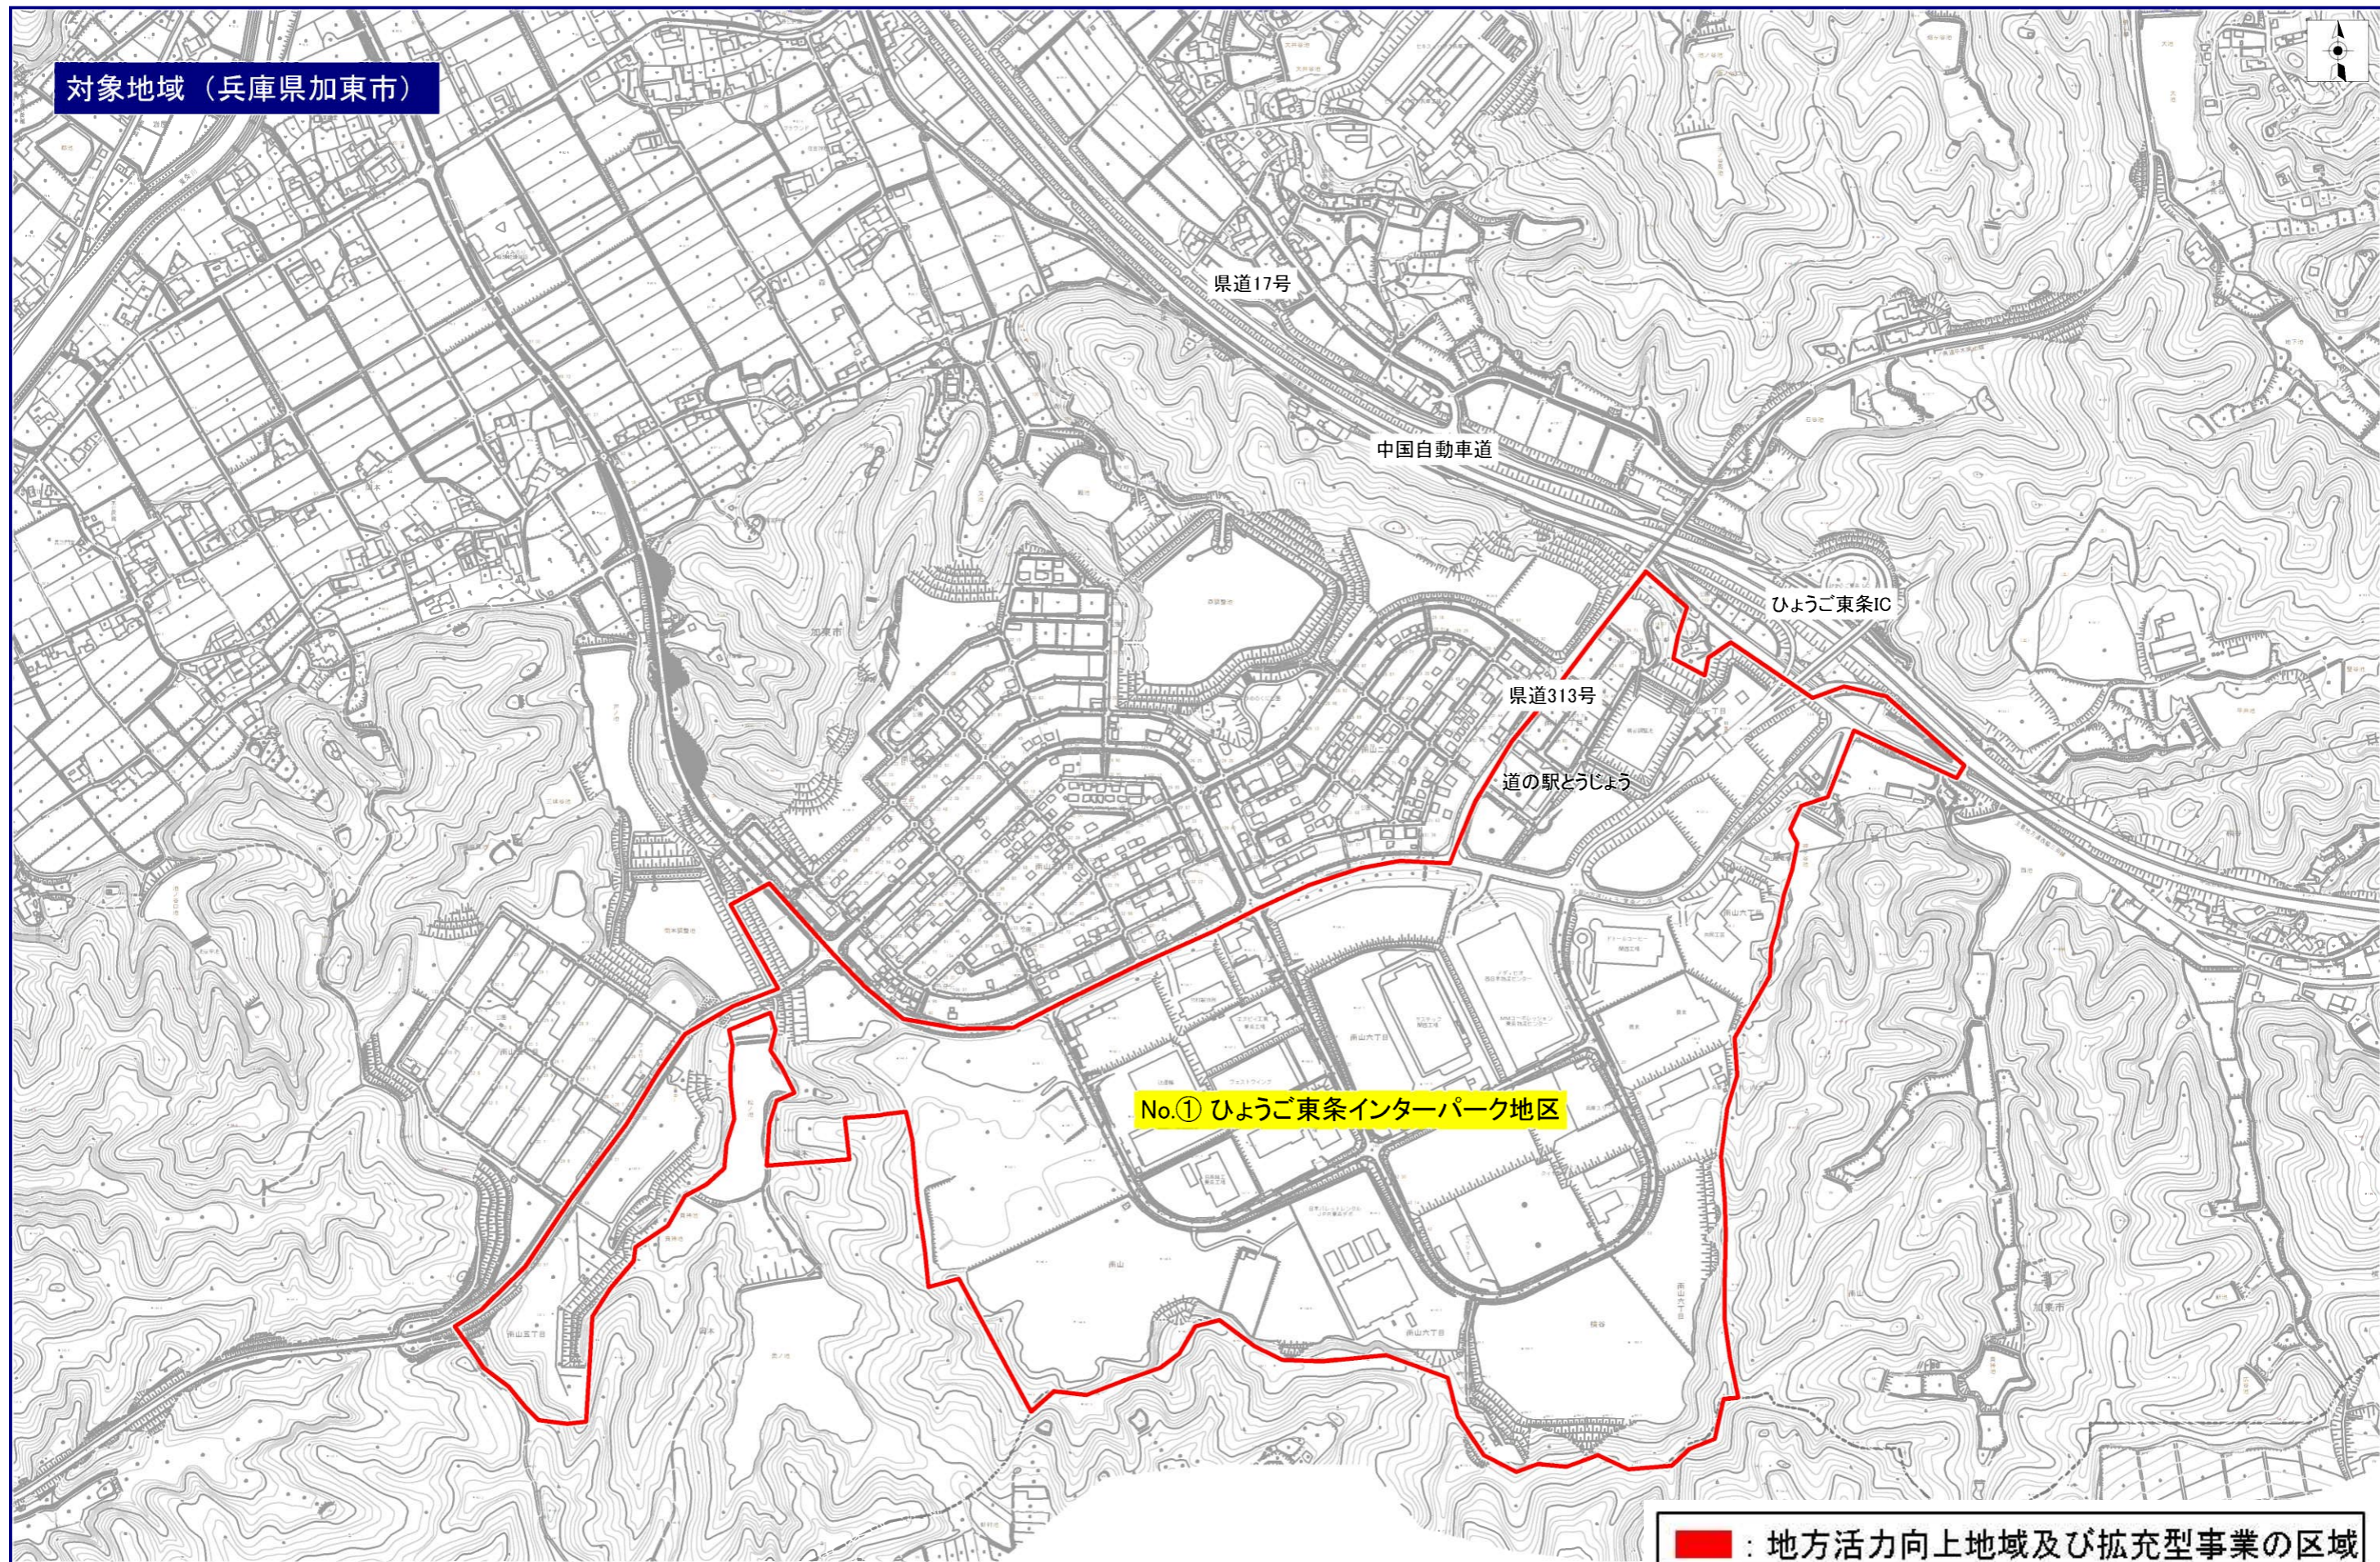

対象地域（兵庫県加東市）

1/8000

200m

対象地域（兵庫県加東市）

■：地方活力向上地域及び拡充型事業の区域

1/7000

90m

対象地域（兵庫県加東市）

対象地域（兵庫県加東市）

市立東条中学校

No.④ 森尾工業団地

東条川

県道75号

■ : 地方活力向上地域及び拡充型事業の区域

1/7000

90m

対象地域（兵庫県加東市）

No.⑤ 社地区

■：地方活力向上地域及び拡充型事業の区域

1/5000

100m

対象地域（兵庫県加東市）

JR滝野駅

市立滝野東小学校

中国自動車道

滝野社IC

■：地方活力向上地域及び拡充型事業の区域

1/7000

90m

対象地域（兵庫県加東市）

1/5000

100m