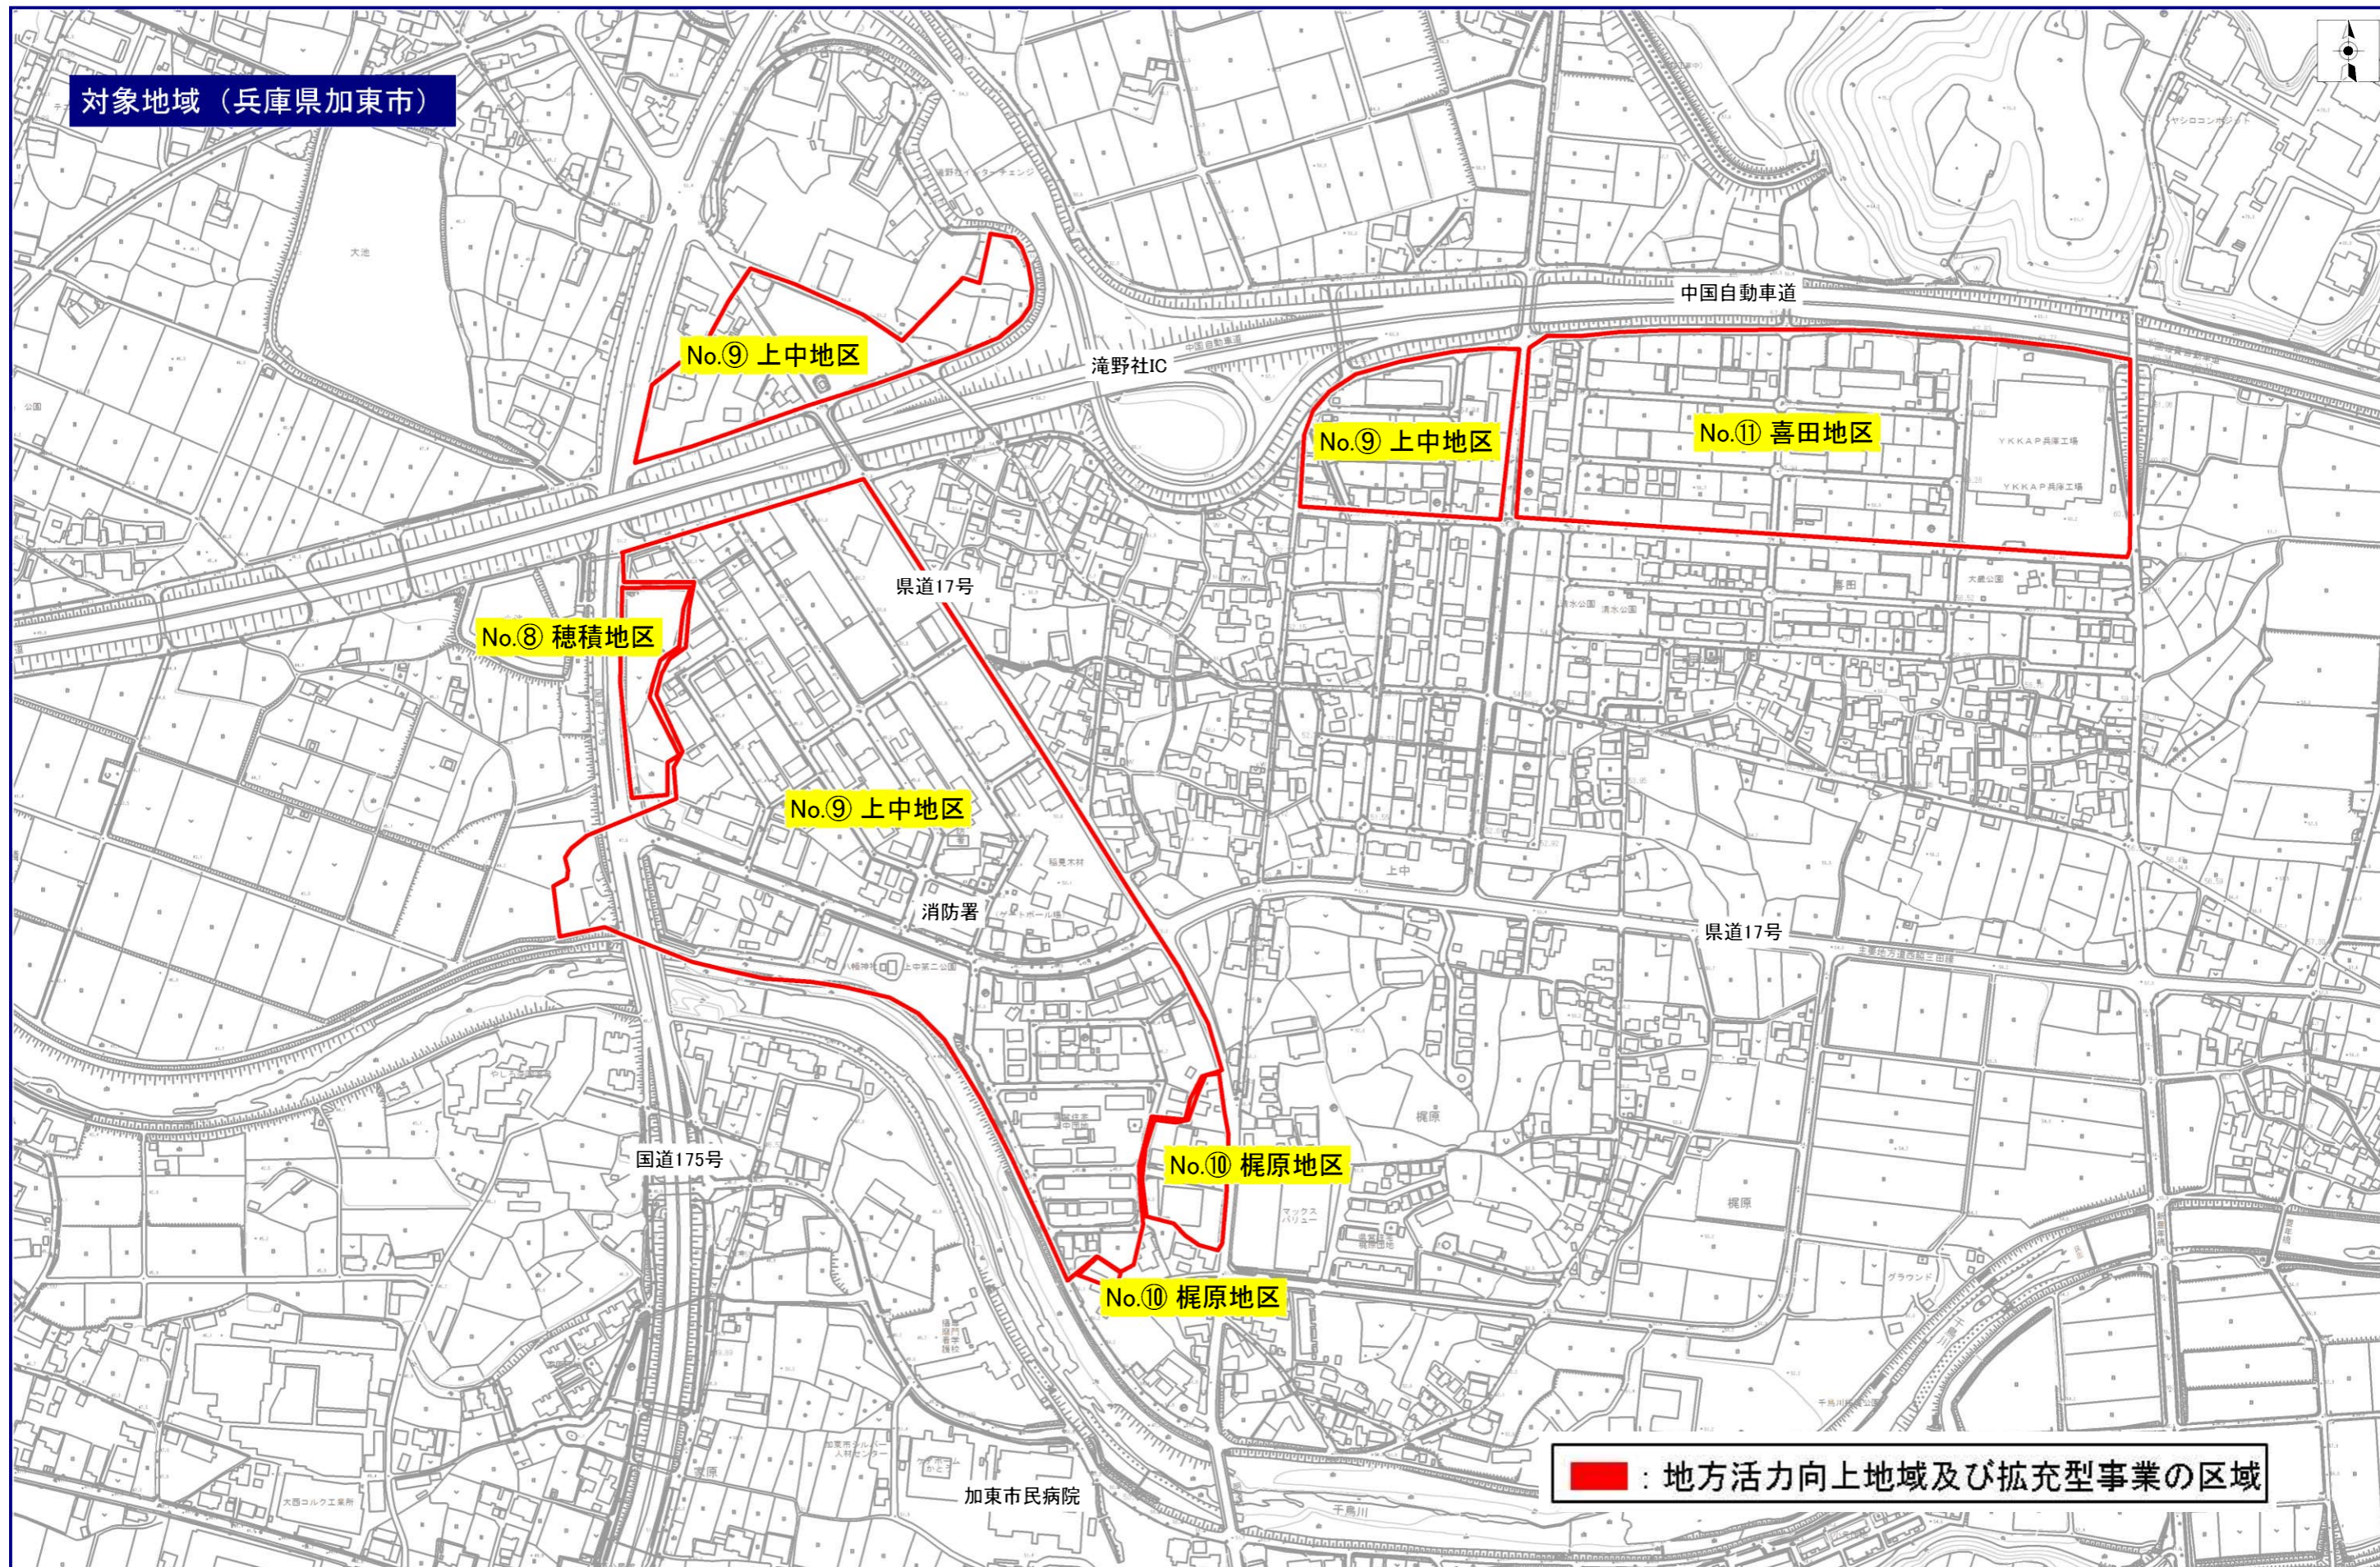

対象地域（兵庫県加東市）

1/5000

100m