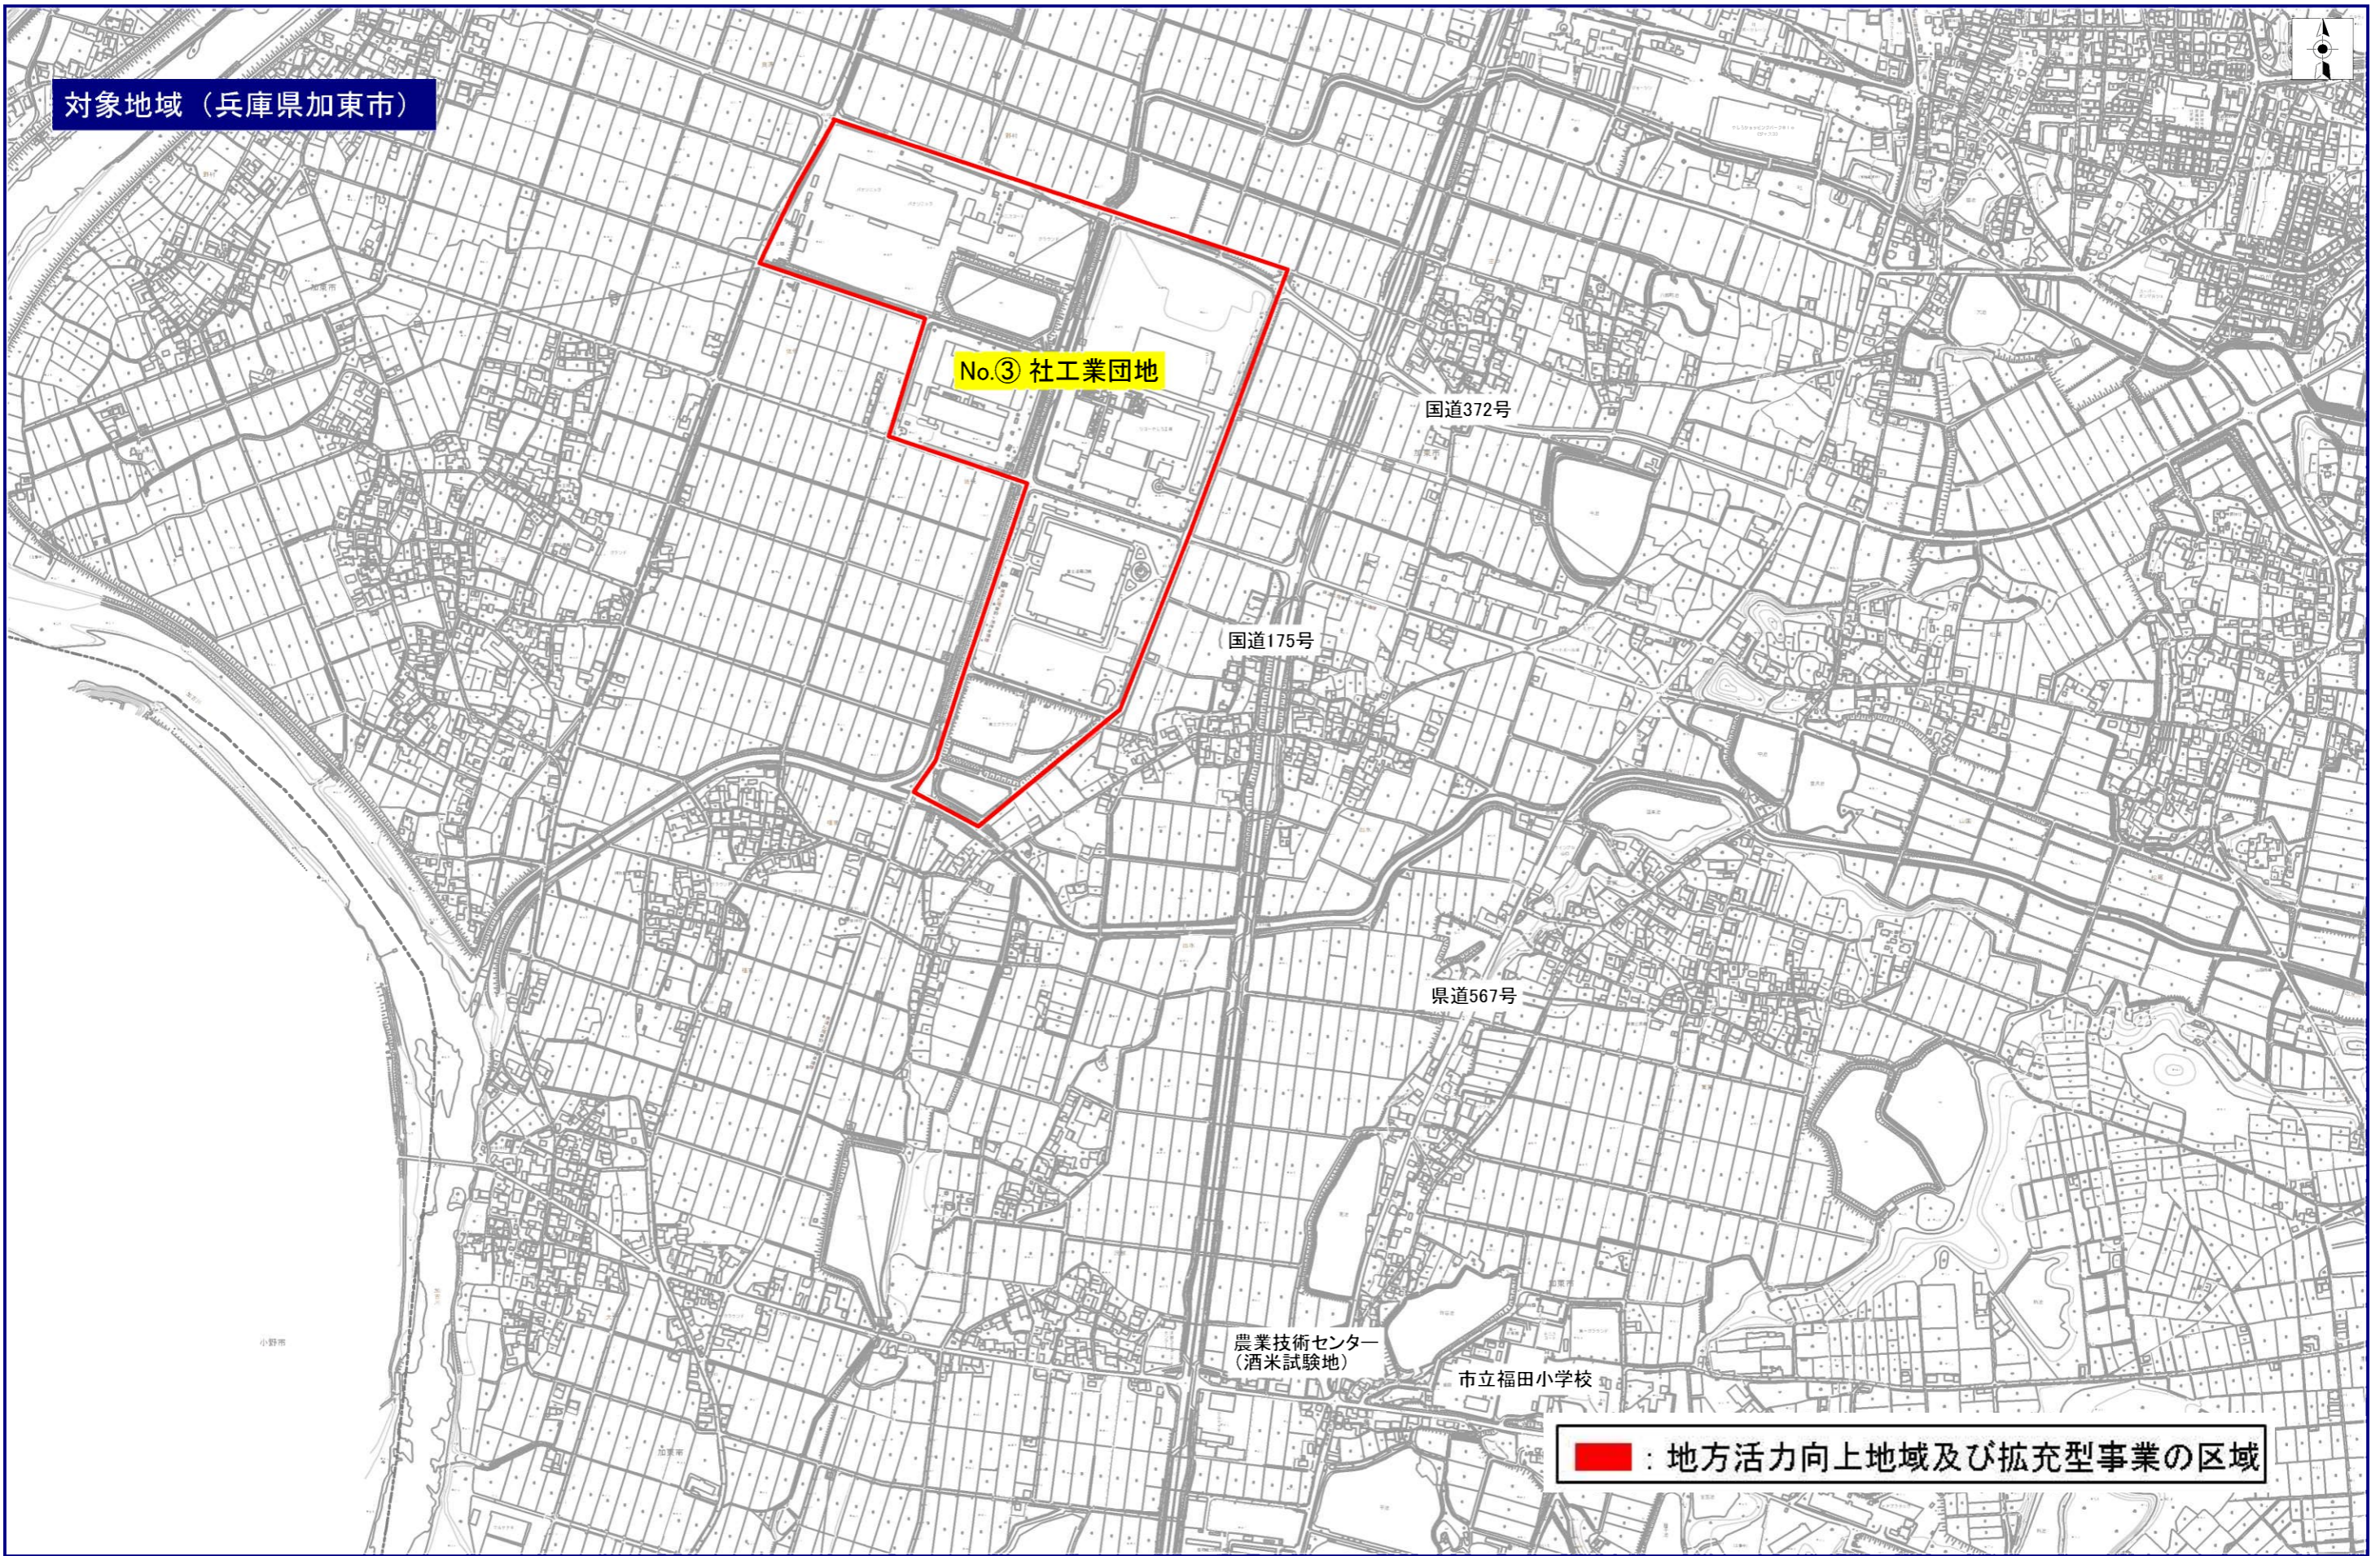

対象地域（兵庫県加東市）

No.③ 社工業団地

国道372号

国道175号

県道567号

農業技術センター
(酒米試験地)

市立福田小学校

■ : 地方活力向上地域及び拡充型事業の区域

1/10000
200m