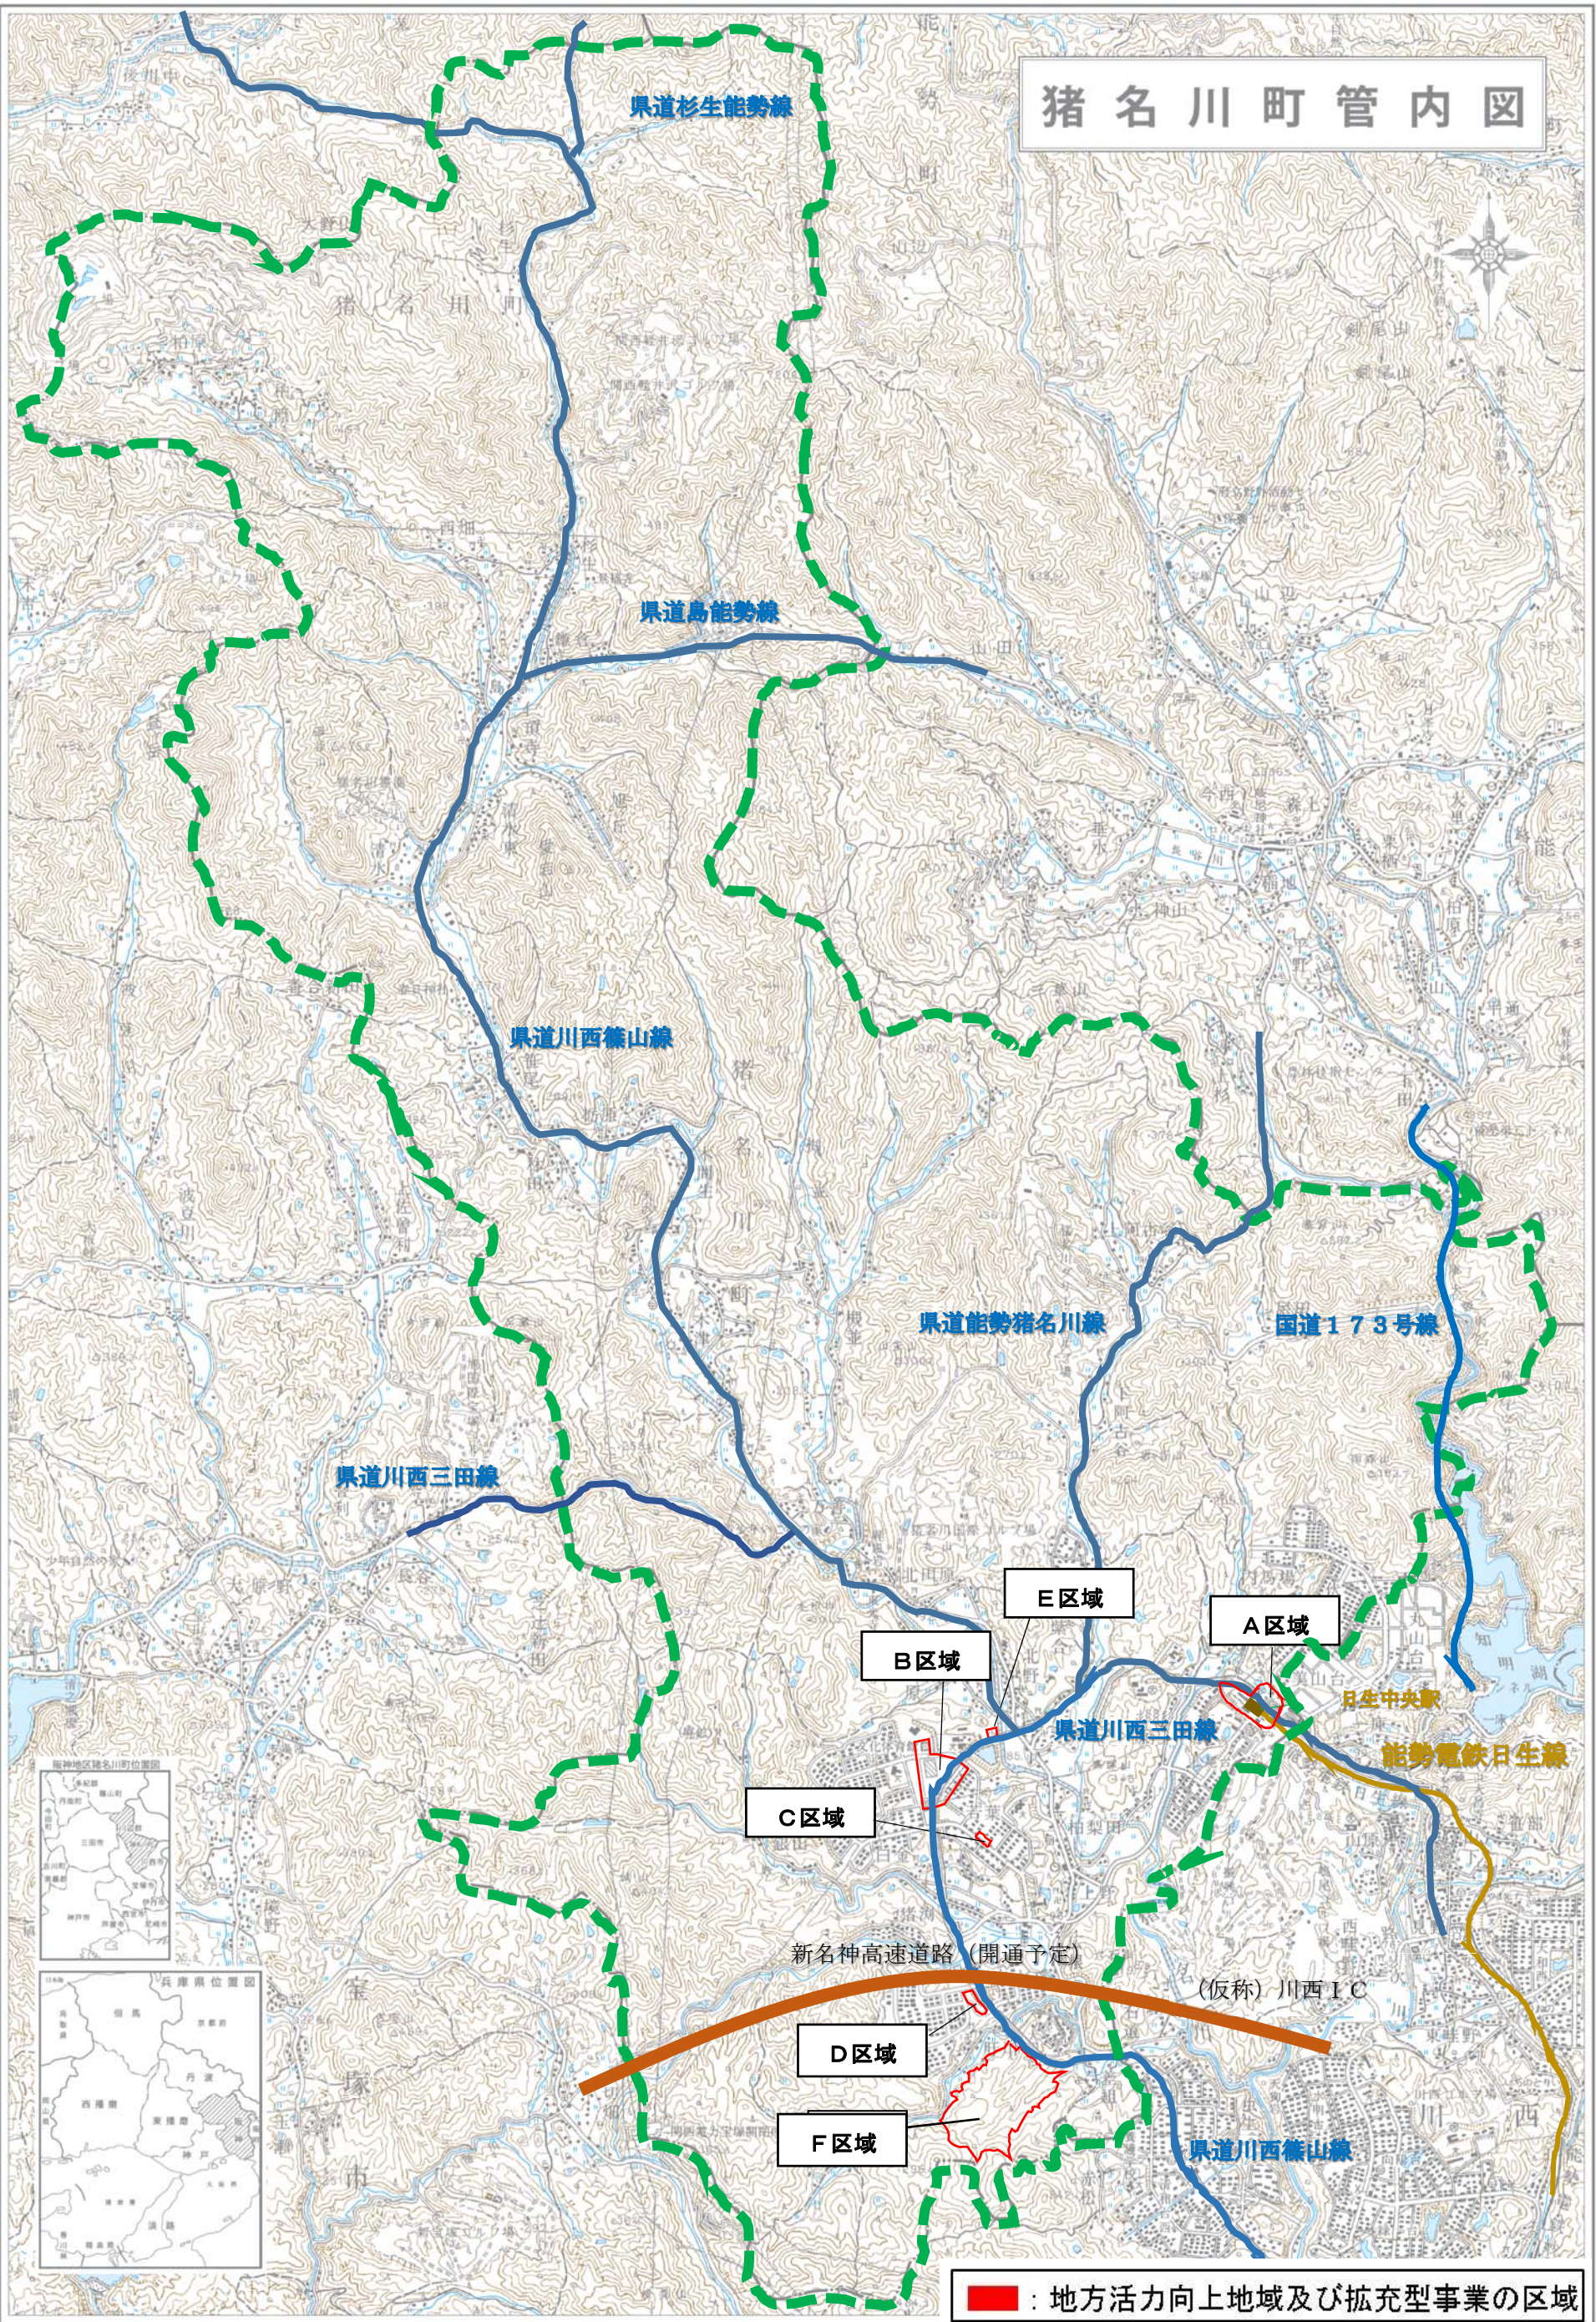

猪名川町管内図

■：地方活力向上地域及び拡充型事業の区域