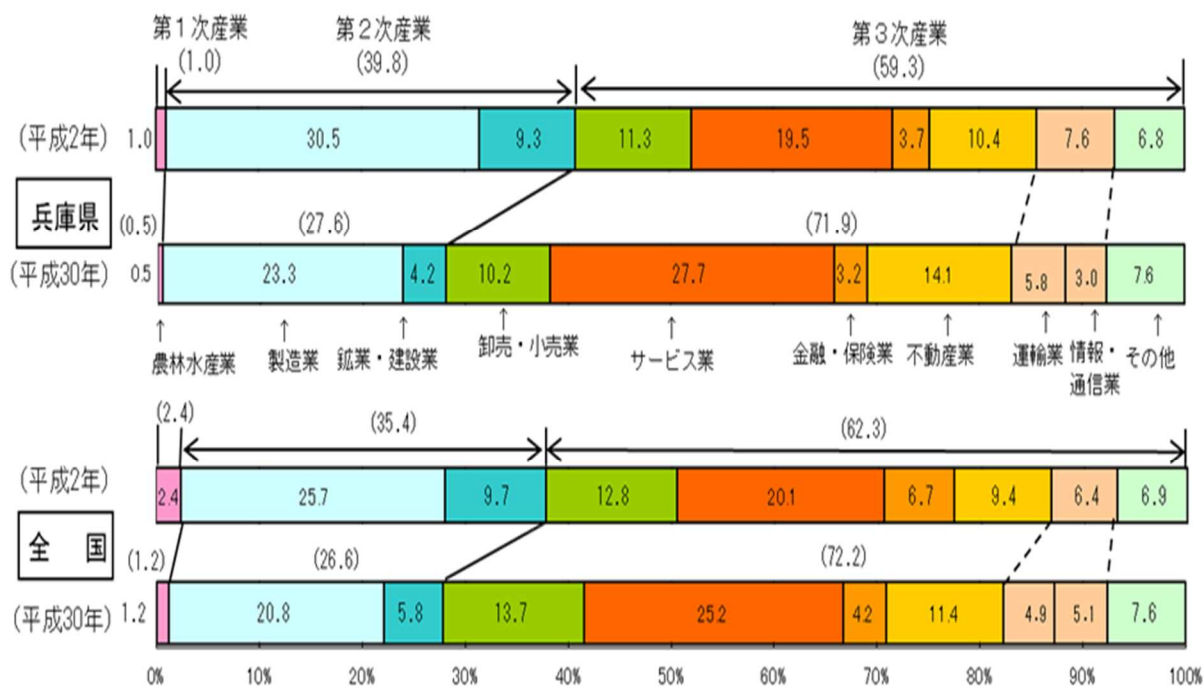

※1 従業者4人以上の事業所、※2 平成30年度の順位

(資料: 総務省「人口推計」「経済構造実態調査」、県統計課「四半期別兵庫県内GDP速報」、内閣府「県民経済計算」、総務省・経済産業省「経済センサス活動調査」、経済産業省「工業統計調査」)

(産業構造の特色)

本県の産業構造は、第2次産業、特に製造業のウェイトが高い。県内総生産に占める産業別構成比（平成30年度）は、平成2年度と比べると7.2ポイント低下しているものの、平成30年度で23.3%と全国水準（20.8%）を上回っており、依然として製造業が本県産業の強みといえる（図表2参照）。

また、特に、東京に過度に集積している本社機能を有する事務所や研究所、研修所の移転等を促進することが必要である。

図表2【総生産の産業別構成】

(資料：内閣府「国民経済計算」、県統計課「兵庫県民経済計算」)

参考各区域の産業の特徴

○神戸市区域

神戸市区域は、海運、港運、倉庫等の港湾関連産業が集積する一方、ものづくり分野においては造船、鉄鋼といった重工業にはじまり、鉄道等輸送用機械、一般機械、エネルギー関連などの分野で日本を代表する製造関連の大企業の歴史ある工場が多数立地するとともに、これら的大企業との取引を通じて高い技術を磨いてきた幅広い分野の中小企業が集積している。