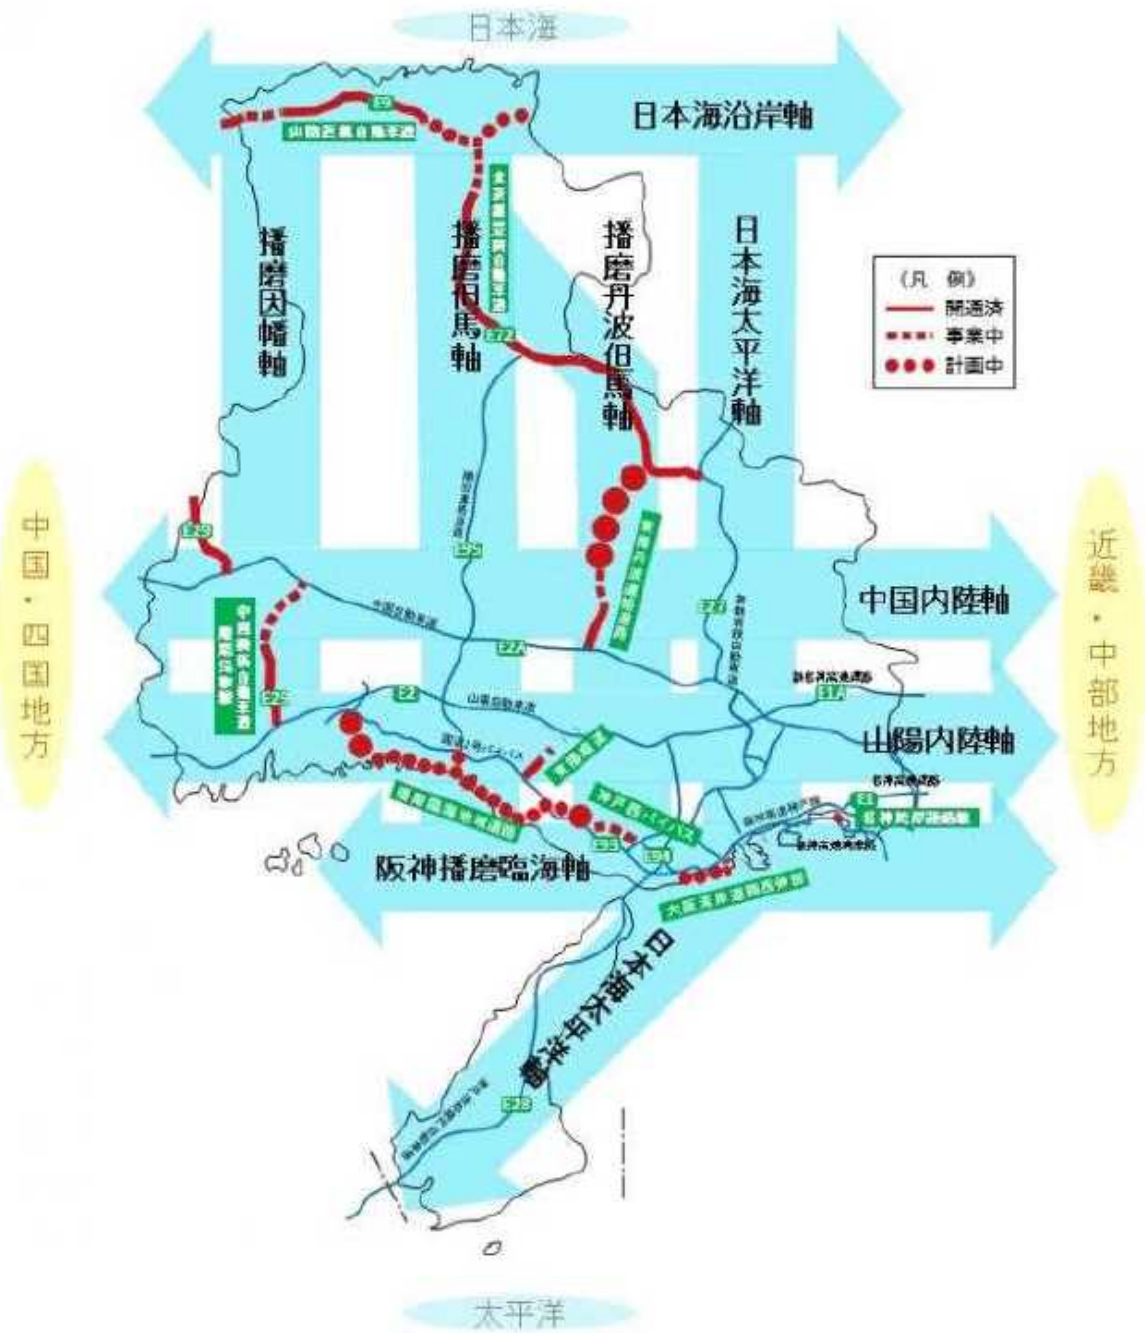

図表3【インフラ整備状況】