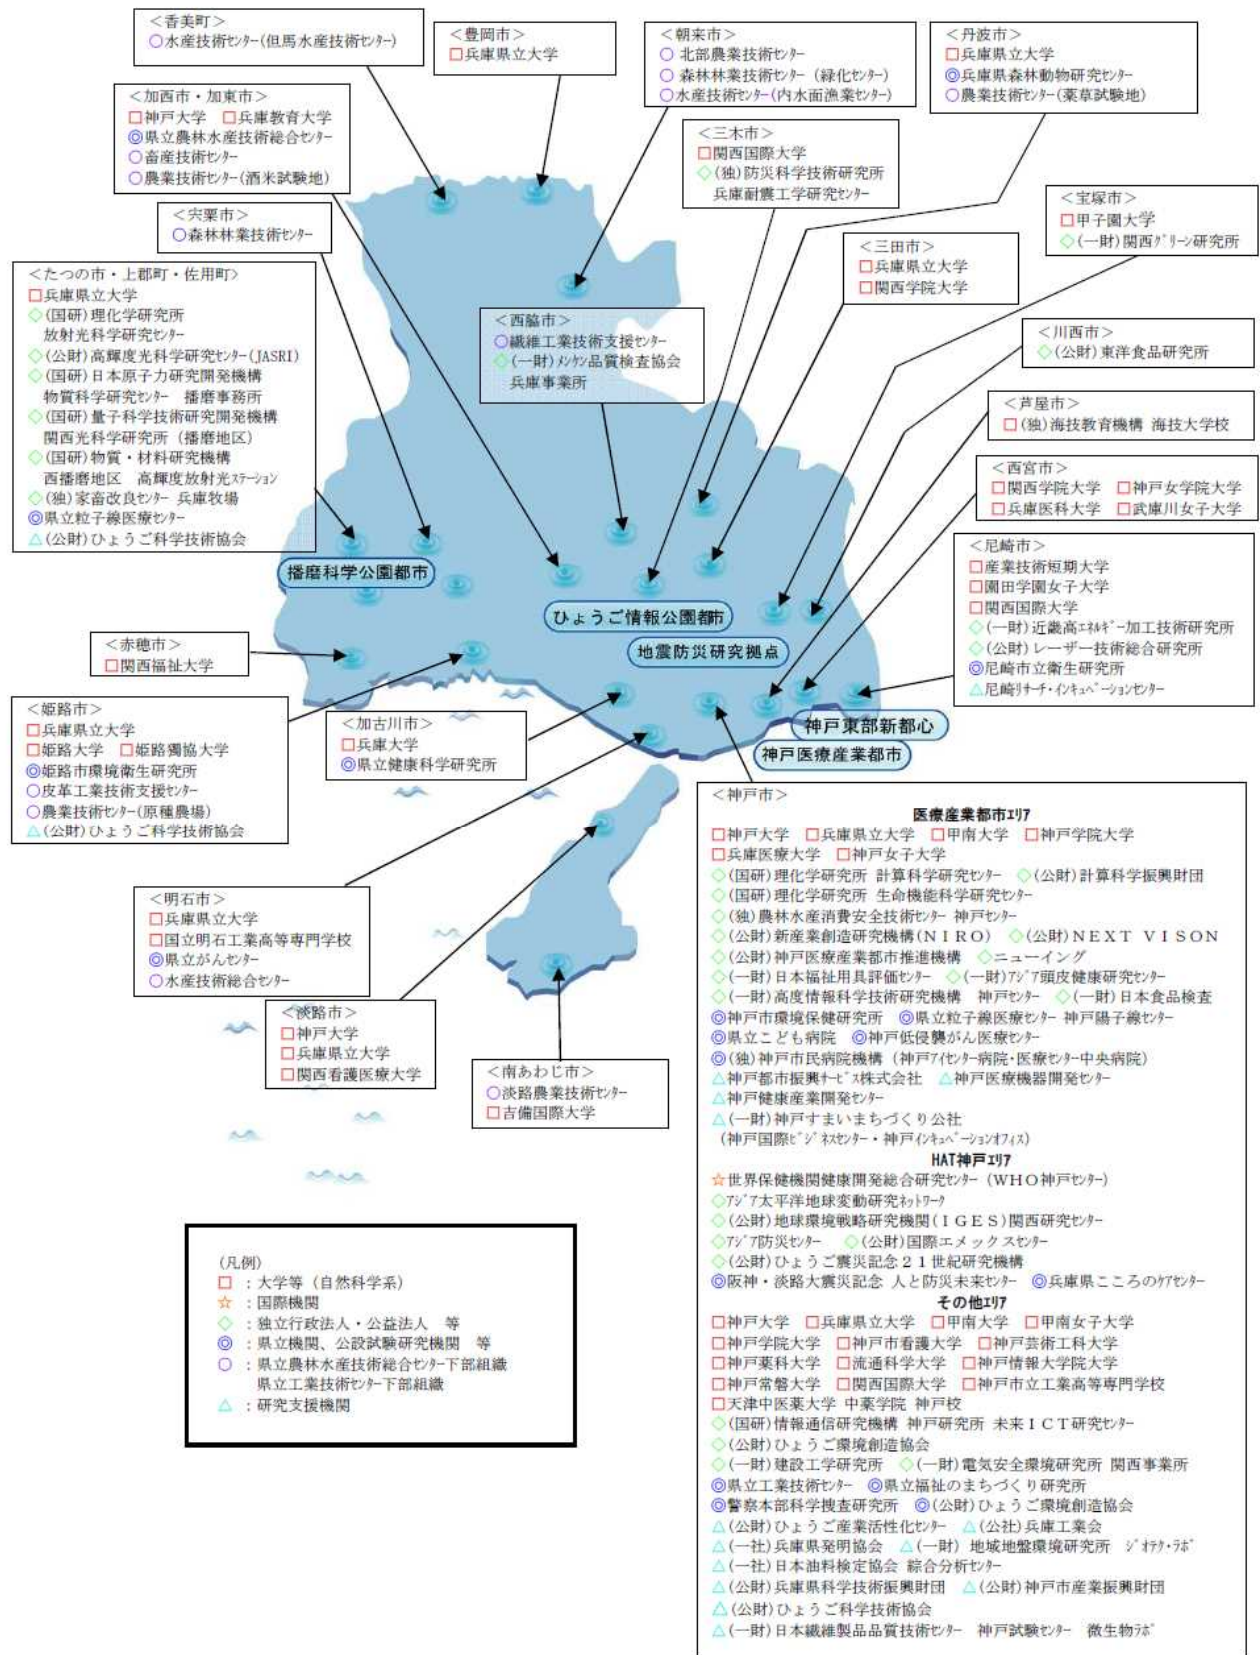

図表4【大学・研究施設等】

4-3 近年の企業立地動向と今後の見通し

経済産業省の工場立地動向調査における立地企業アンケートによると、立地選定理由の上位は、「本社・他の自社工場への近接性」、「工業団地である」、「周辺環境からの制約が少ない」、「高速道路を利用できる」、「市場への近接性」となっている。

こうした企業動向を反映し、地域別の立地動向では、神戸・阪神地域（神戸・阪神南・阪神北）への立地が最も多く、次いで、東播磨地域（東播磨・北播磨）、西播磨地域（中播磨・西播磨）の順が多い。

また、業種別の立地動向では、一般機械器具製造業、金属製品製造業が多く、次いで、食料品製造業、化学工業製造業が多い。

今後も、中国自動車道、山陽自動車道等の高速道路によるアクセスの容易性、通勤の利便性等を背景に、この傾向が継続するものと見込まれる。

神戸市区域

	立地件数（件）
平成24年	50
平成25年	59
平成26年	62

阪神南区域

	立地件数（件）
平成24年	13
平成25年	9
平成26年	11

阪神北区域

	立地件数（件）
平成24年	8
平成25年	3
平成26年	6

東播磨区域

	立地件数（件）
平成24年	6
平成25年	8
平成26年	15

北播磨区域

	立地件数（件）
平成24年	15
平成25年	21
平成26年	11