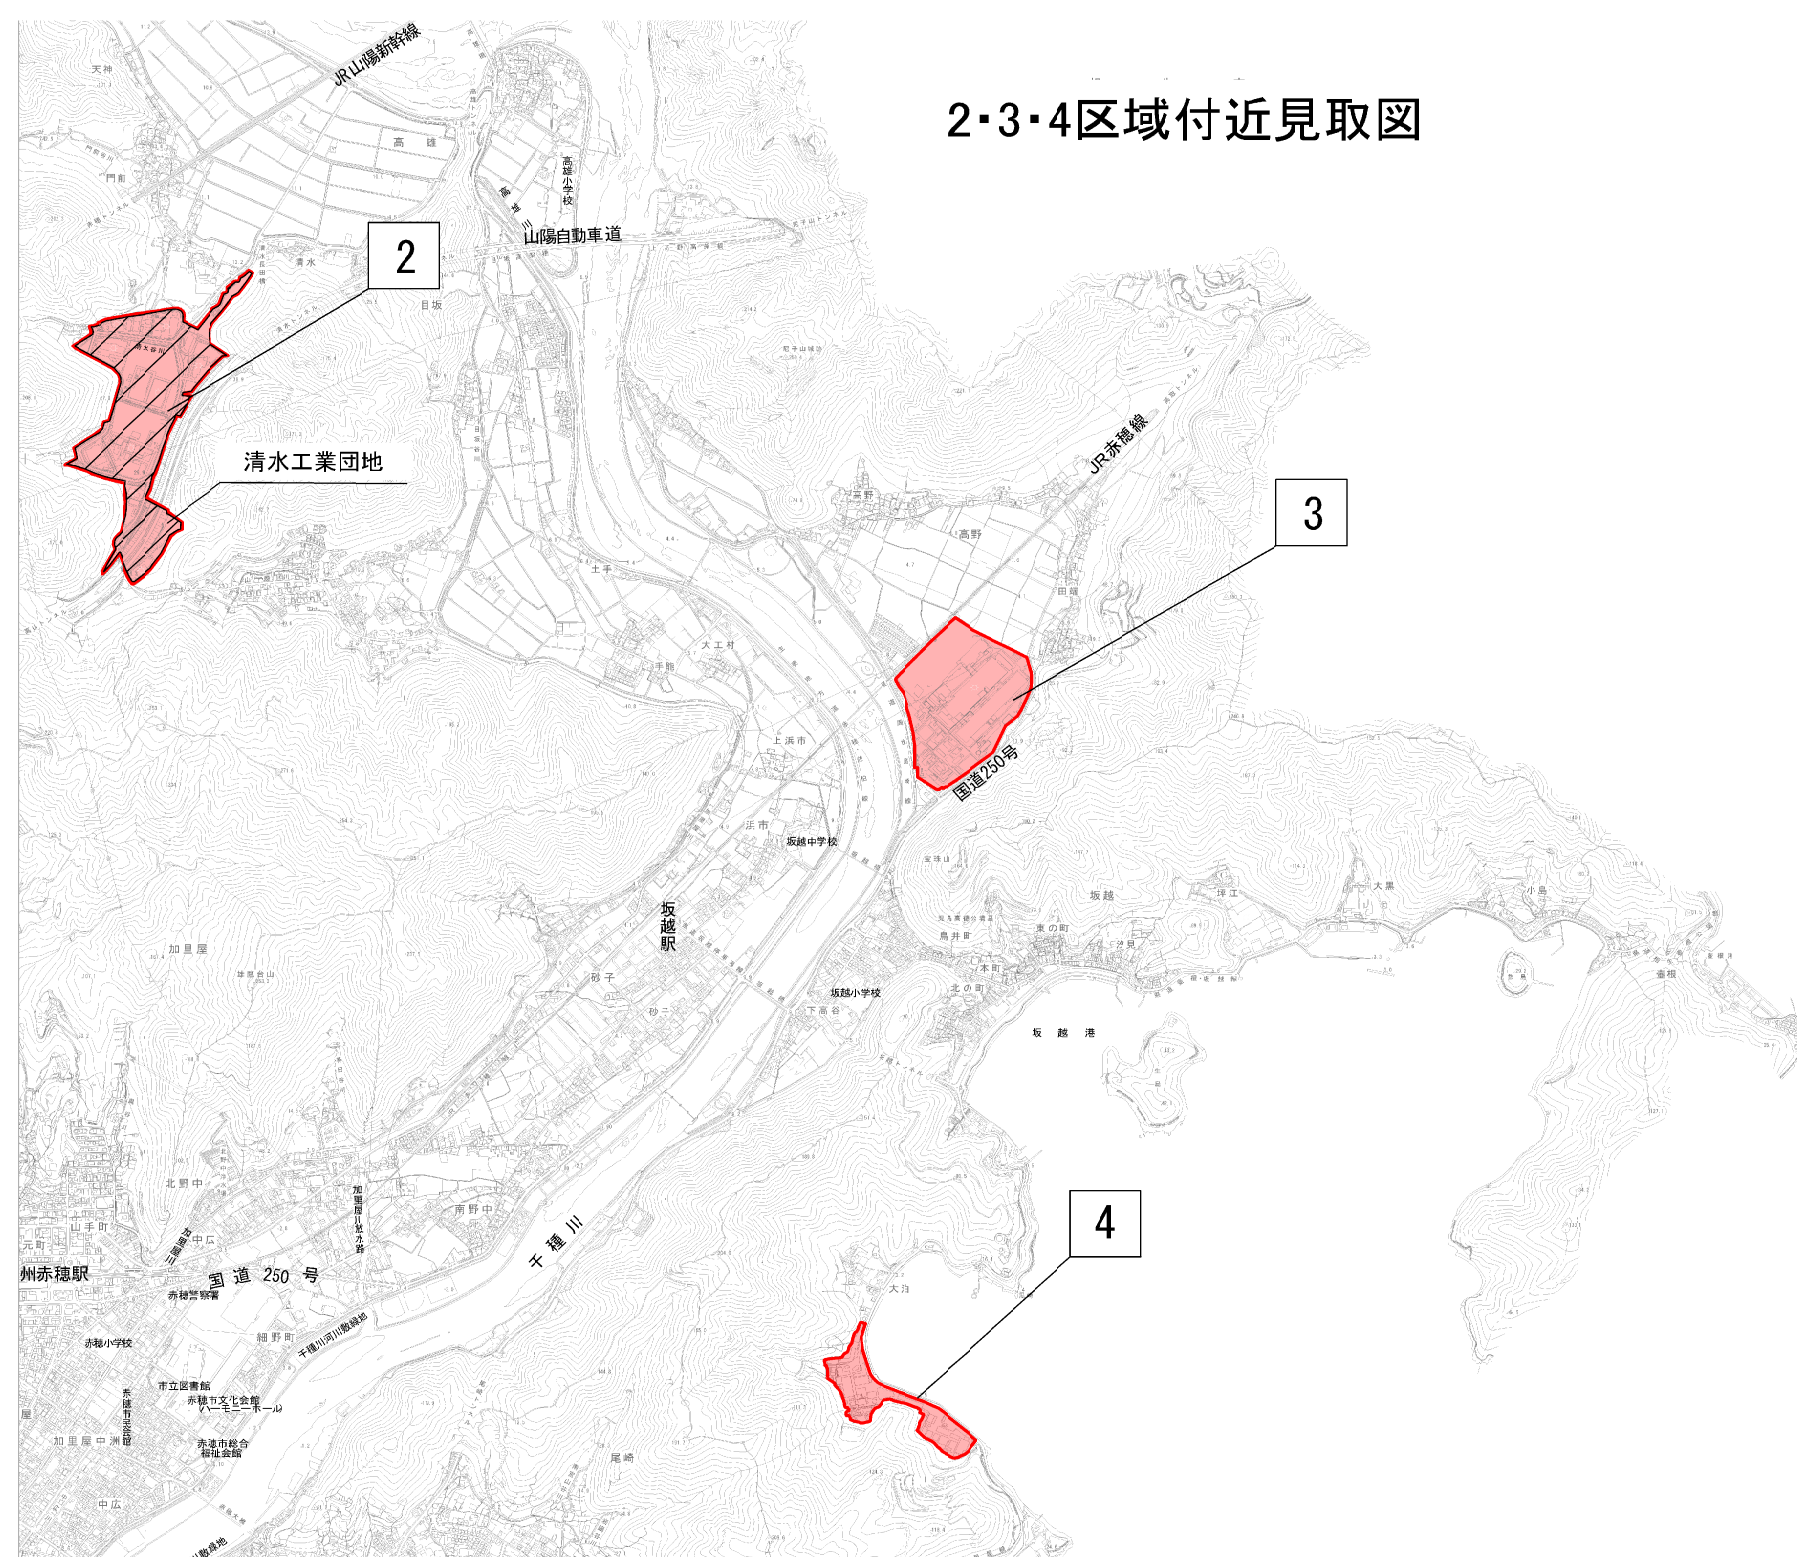

2・3・4区域付近見取図

清水工業団地

2

3

4

凡例	
	地方活力向上地域及び拡充型事業の区域
	工業・産業団地
	国公立研究施設

5・6・7区域付近見取図

関西福祉大学

西浜工業団地

赤穂磯産業団地

5

6

7

凡例	
	地方活力向上地域及び成長型事業の区域
	工業・産業団地
	国立研究施設