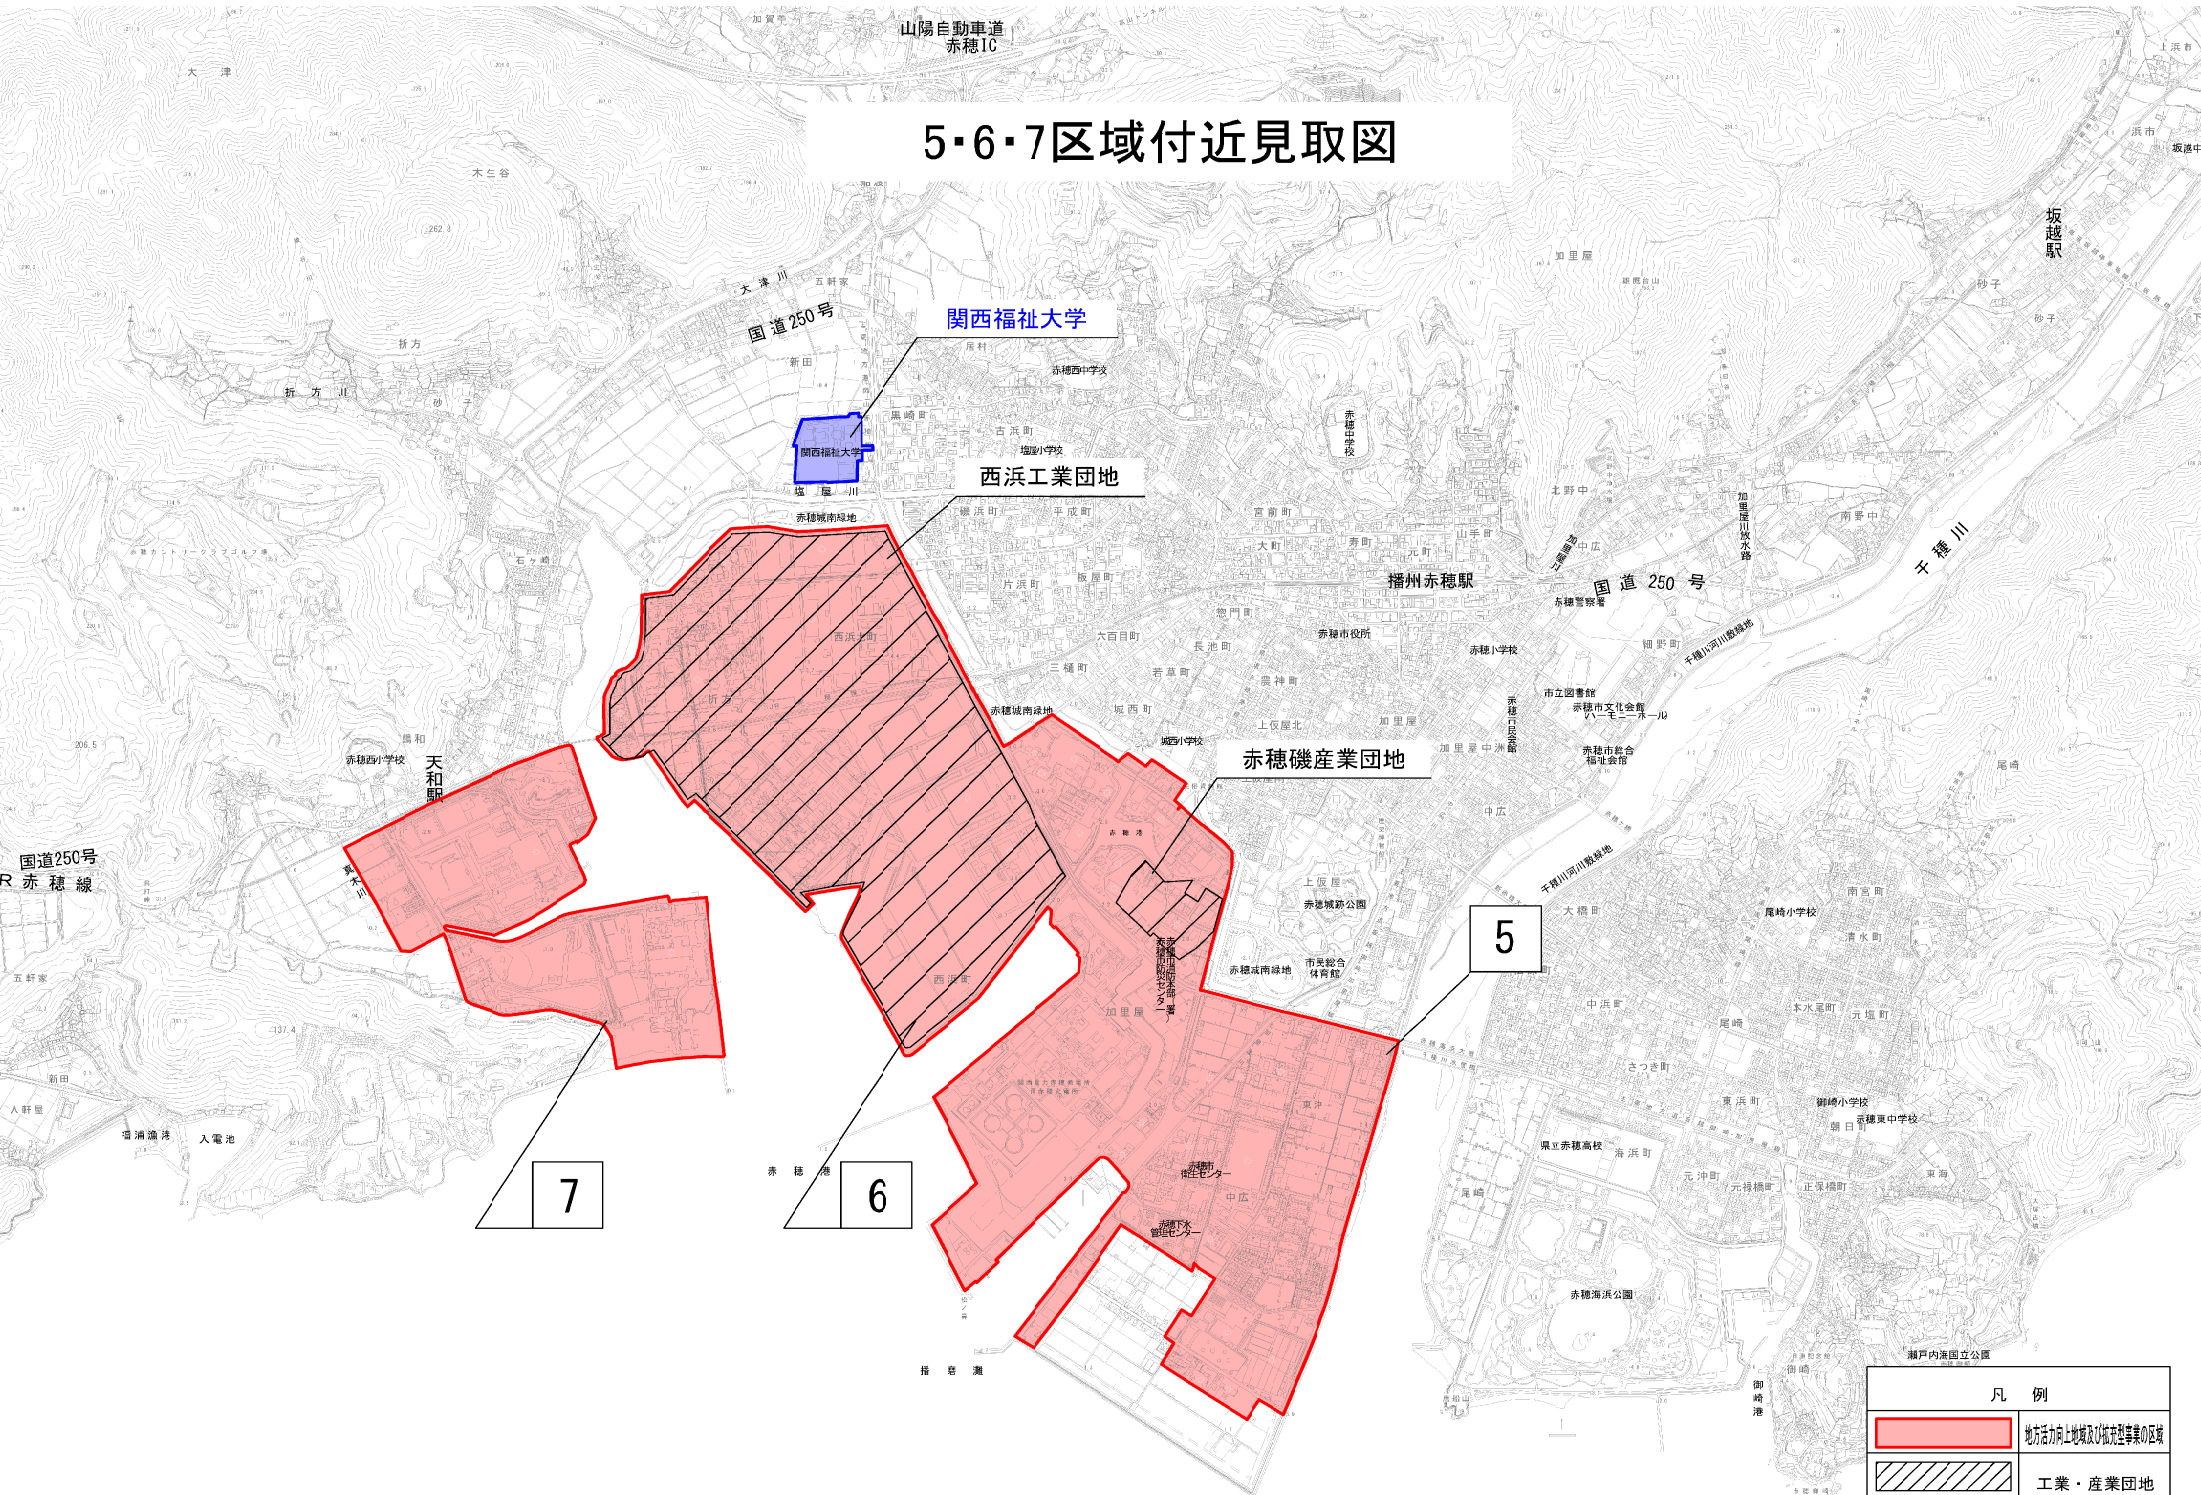

2・3・4区域付近見取図

清水工業団地

2

3

4

凡例	
	地方活力向上地域及び拡充型事業の区域
	工業・産業団地
	国公立研究施設

5・6・7区域付近見取図

関西福祉大学

西浜工業団地

赤穂磯産業団地

5

6

7

凡例	
	地方活力向上地域及び成長型事業の区域
	工業・産業団地
	国立研究施設