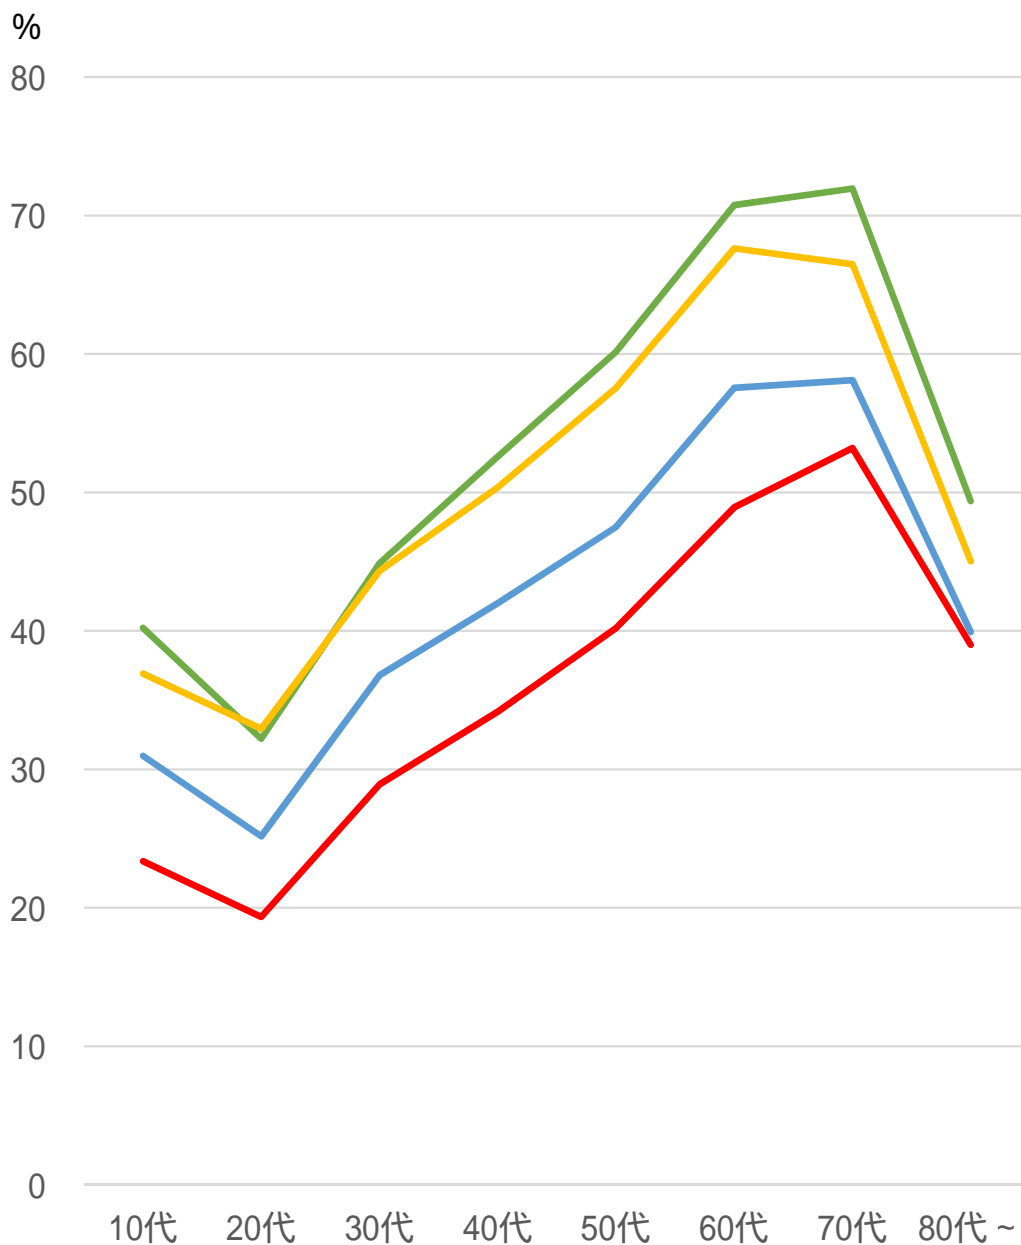

年代別投票状況の推移(抽出調査)

	R3知	R3衆	R4参	R5県議
10代	30.96	40.22	36.90	23.36
20代	25.16	32.21	32.93	19.34
30代	36.80	44.88	44.32	28.90
40代	41.99	52.59	50.36	34.17
50代	47.50	60.15	57.53	40.19
60代	57.56	70.75	67.62	48.93
70代	58.10	71.94	66.47	53.20
80代~	39.91	49.38	45.03	38.99
全体 (抽出)	44.85	55.59	53.15	38.65
全体 (実数)	41.10	54.29	51.62	39.01