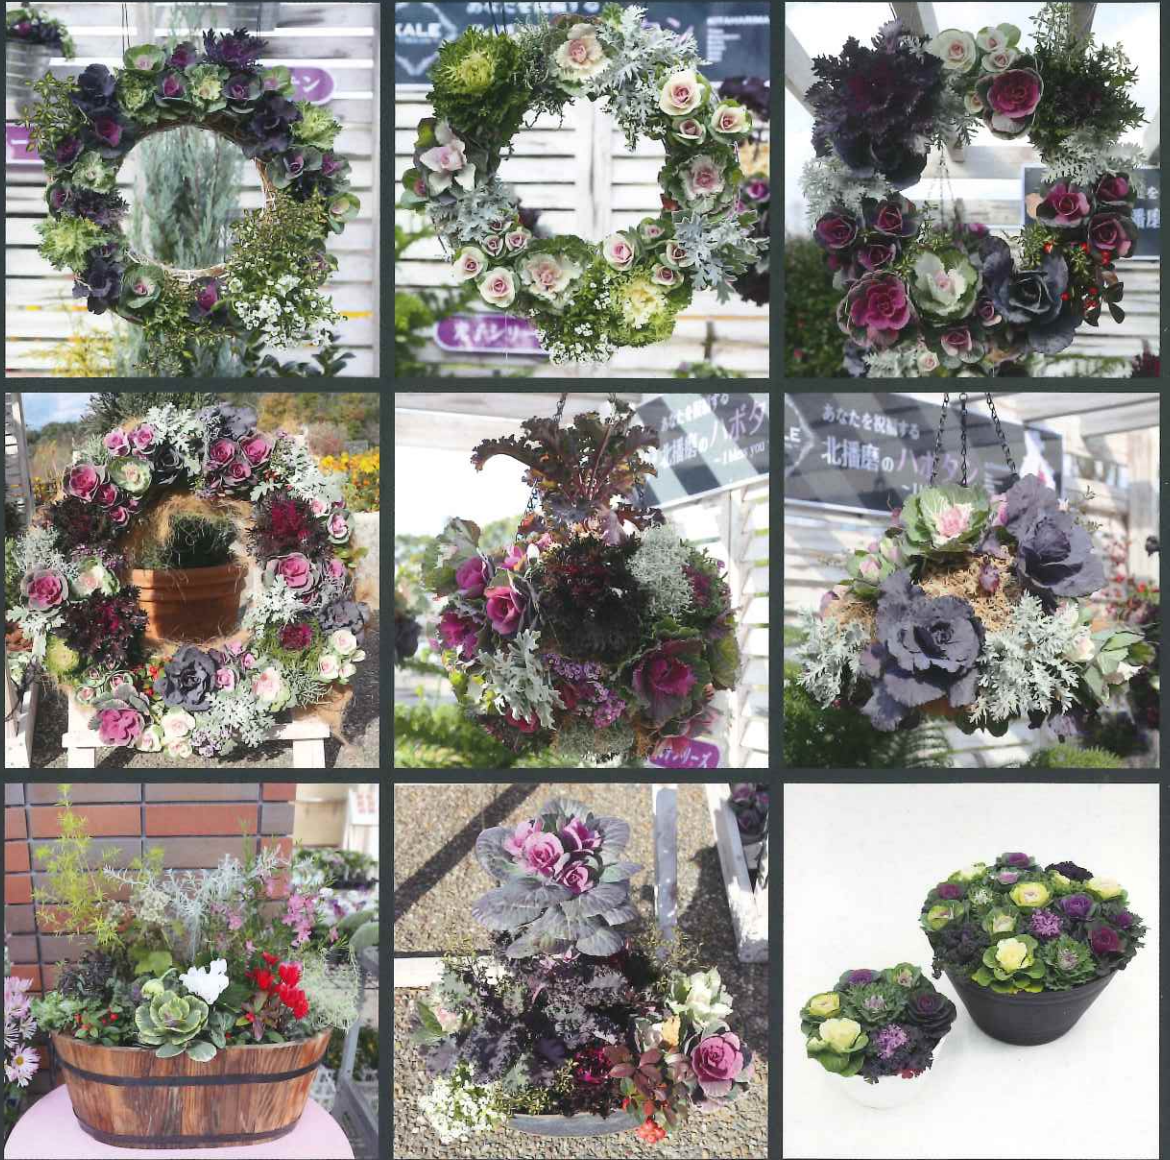

ハボタンは、冬の間もオシャレな葉色で楽しませてくれます。色彩豊かなバリエーションは、他の草花と比べると限られています。実際の違いにより、さまざまなタイプが存在します。寄せ植えのおすすめは、クリスマスはリース、ベランダや玄関周りにはバスケットやプランターで飾ったり、エレガントで洋風なお庭に活躍してくれます。ぜひ、あなたもオシャレなハボタンをお試しください。

販売店 販売期間：11月中旬～12月上旬

公益財団法人 兵庫県園芸・公園協会