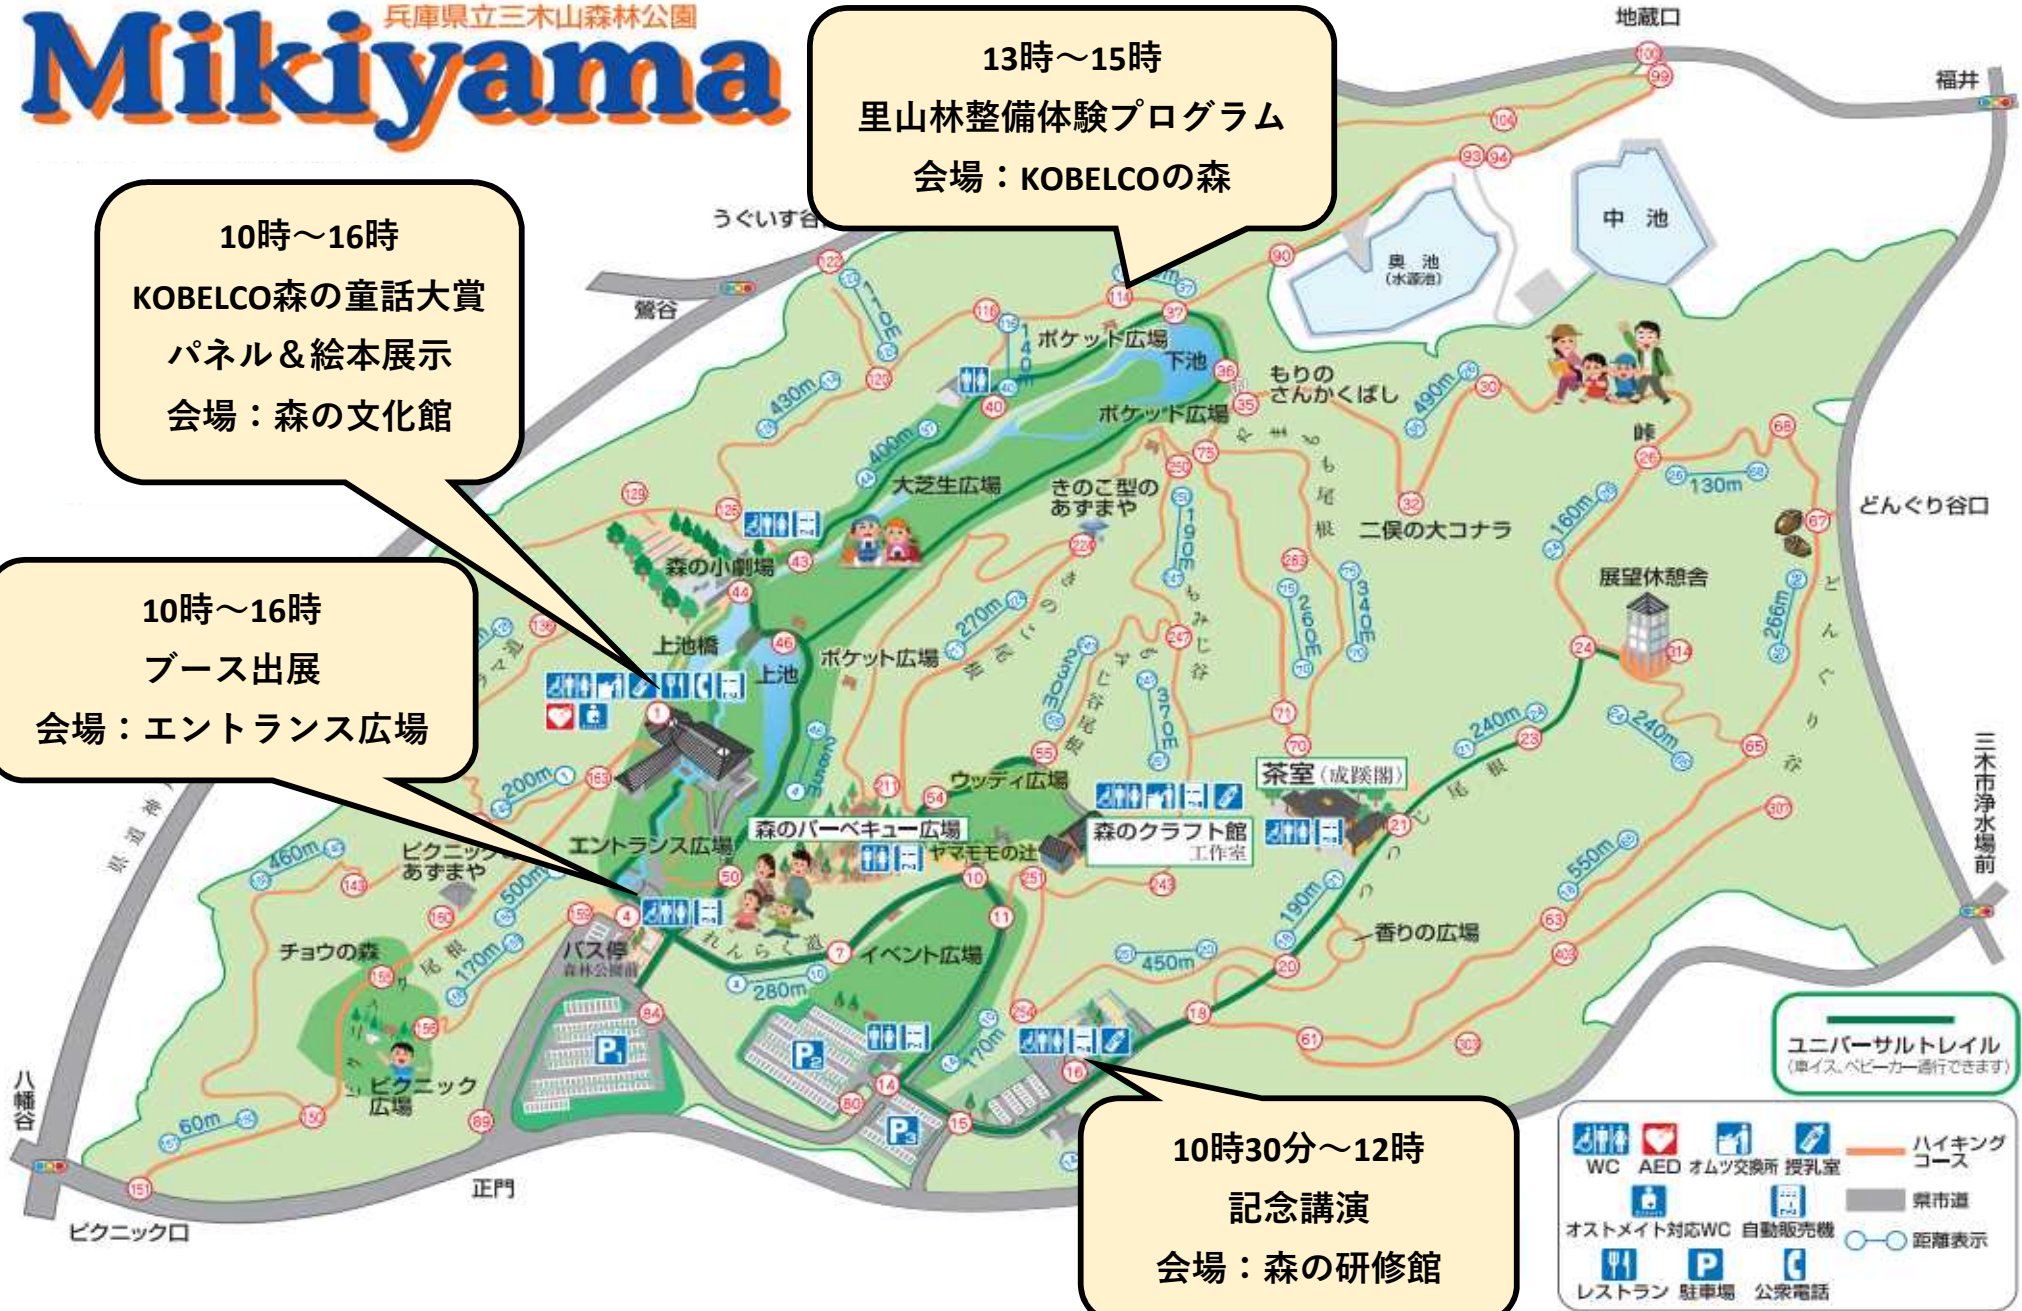

# Mikiyama

兵庫県立三木山森林公園

13時～15時  
里山林整備体験プログラム  
会場：KOBELCOの森

10時～16時  
KOBELCO森の童話大賞  
パネル&絵本展示  
会場：森の文化館

10時～16時  
ブース出展  
会場：エントランス広場

10時30分～12時  
記念講演  
会場：森の研修館

ユニバーサルトレイル  
(車イス、ベビーカー通行できます)

WC	AED	オムツ交換所	授乳室	ハイキングコース
自動販売機	公衆電話	駐車場	レストラン	距離表示
公衆電話	公衆電話	公衆電話	公衆電話	公衆電話