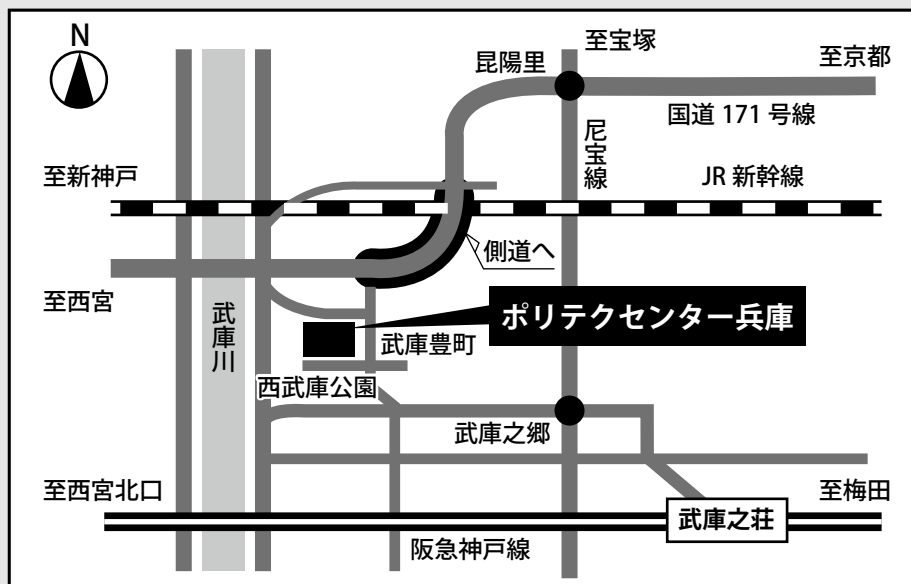

※競技終了時刻等は競技毎に区々であり、競技
環境や進行等により変更となることがあります。

会場

独立行政法人高齢・障害・求職者雇用支援機構
兵庫支部 ポリテクセンター兵庫 (尼崎市武庫豊町 3-1-50)

●阪急神戸線「武庫之荘駅」
北口より、阪神バス(1番のりば・
武庫営業所行き・45・46系統)
乗車、「武庫豊町」下車(乗車
時間約10分)

※ご来場にはできる限り公共
交通機関をご利用ください。