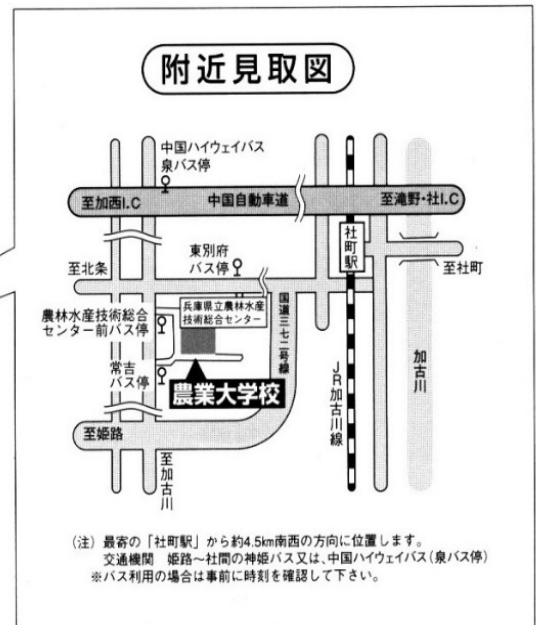

模擬店

- 野菜専攻** 祭りの定番！**ソース焼きそば**!!
- 果樹専攻** **白玉栗ぜんざい**と**ベビーカステラ**
- 作物専攻** 甘すぎる！ホクホク**焼き芋**！ &
農大産の新米を使った**炊き込みご飯**！
- 畜産専攻** サクサク**ポテト**とザクジュワ**からあげ**！
- 研修課** 満腹でも食べられる**カレーライス**！

各専攻の普段の様子をスライドショーとして流しています。
ぜひのぞいてみてね☆ 場所:1F 本館ロビー

入試相談コーナー(新設)
農大に興味のある方は、お気軽にお越しください。

他にも、新鮮な野菜やキレイな花を販売します！
詳細はこちらから!!(農業大学校 HP)

会場住所

兵庫県加西市常吉町 1256-4

電話番号

0790-47-1551

(注) 最寄の「社町駅」から約4.5km南西の方向に位置します。
交通機関 姫路～社間の神姫バス又は、中国ハイウェイバス(泉バス停)
※バス利用の場合は事前に時刻を確認して下さい。