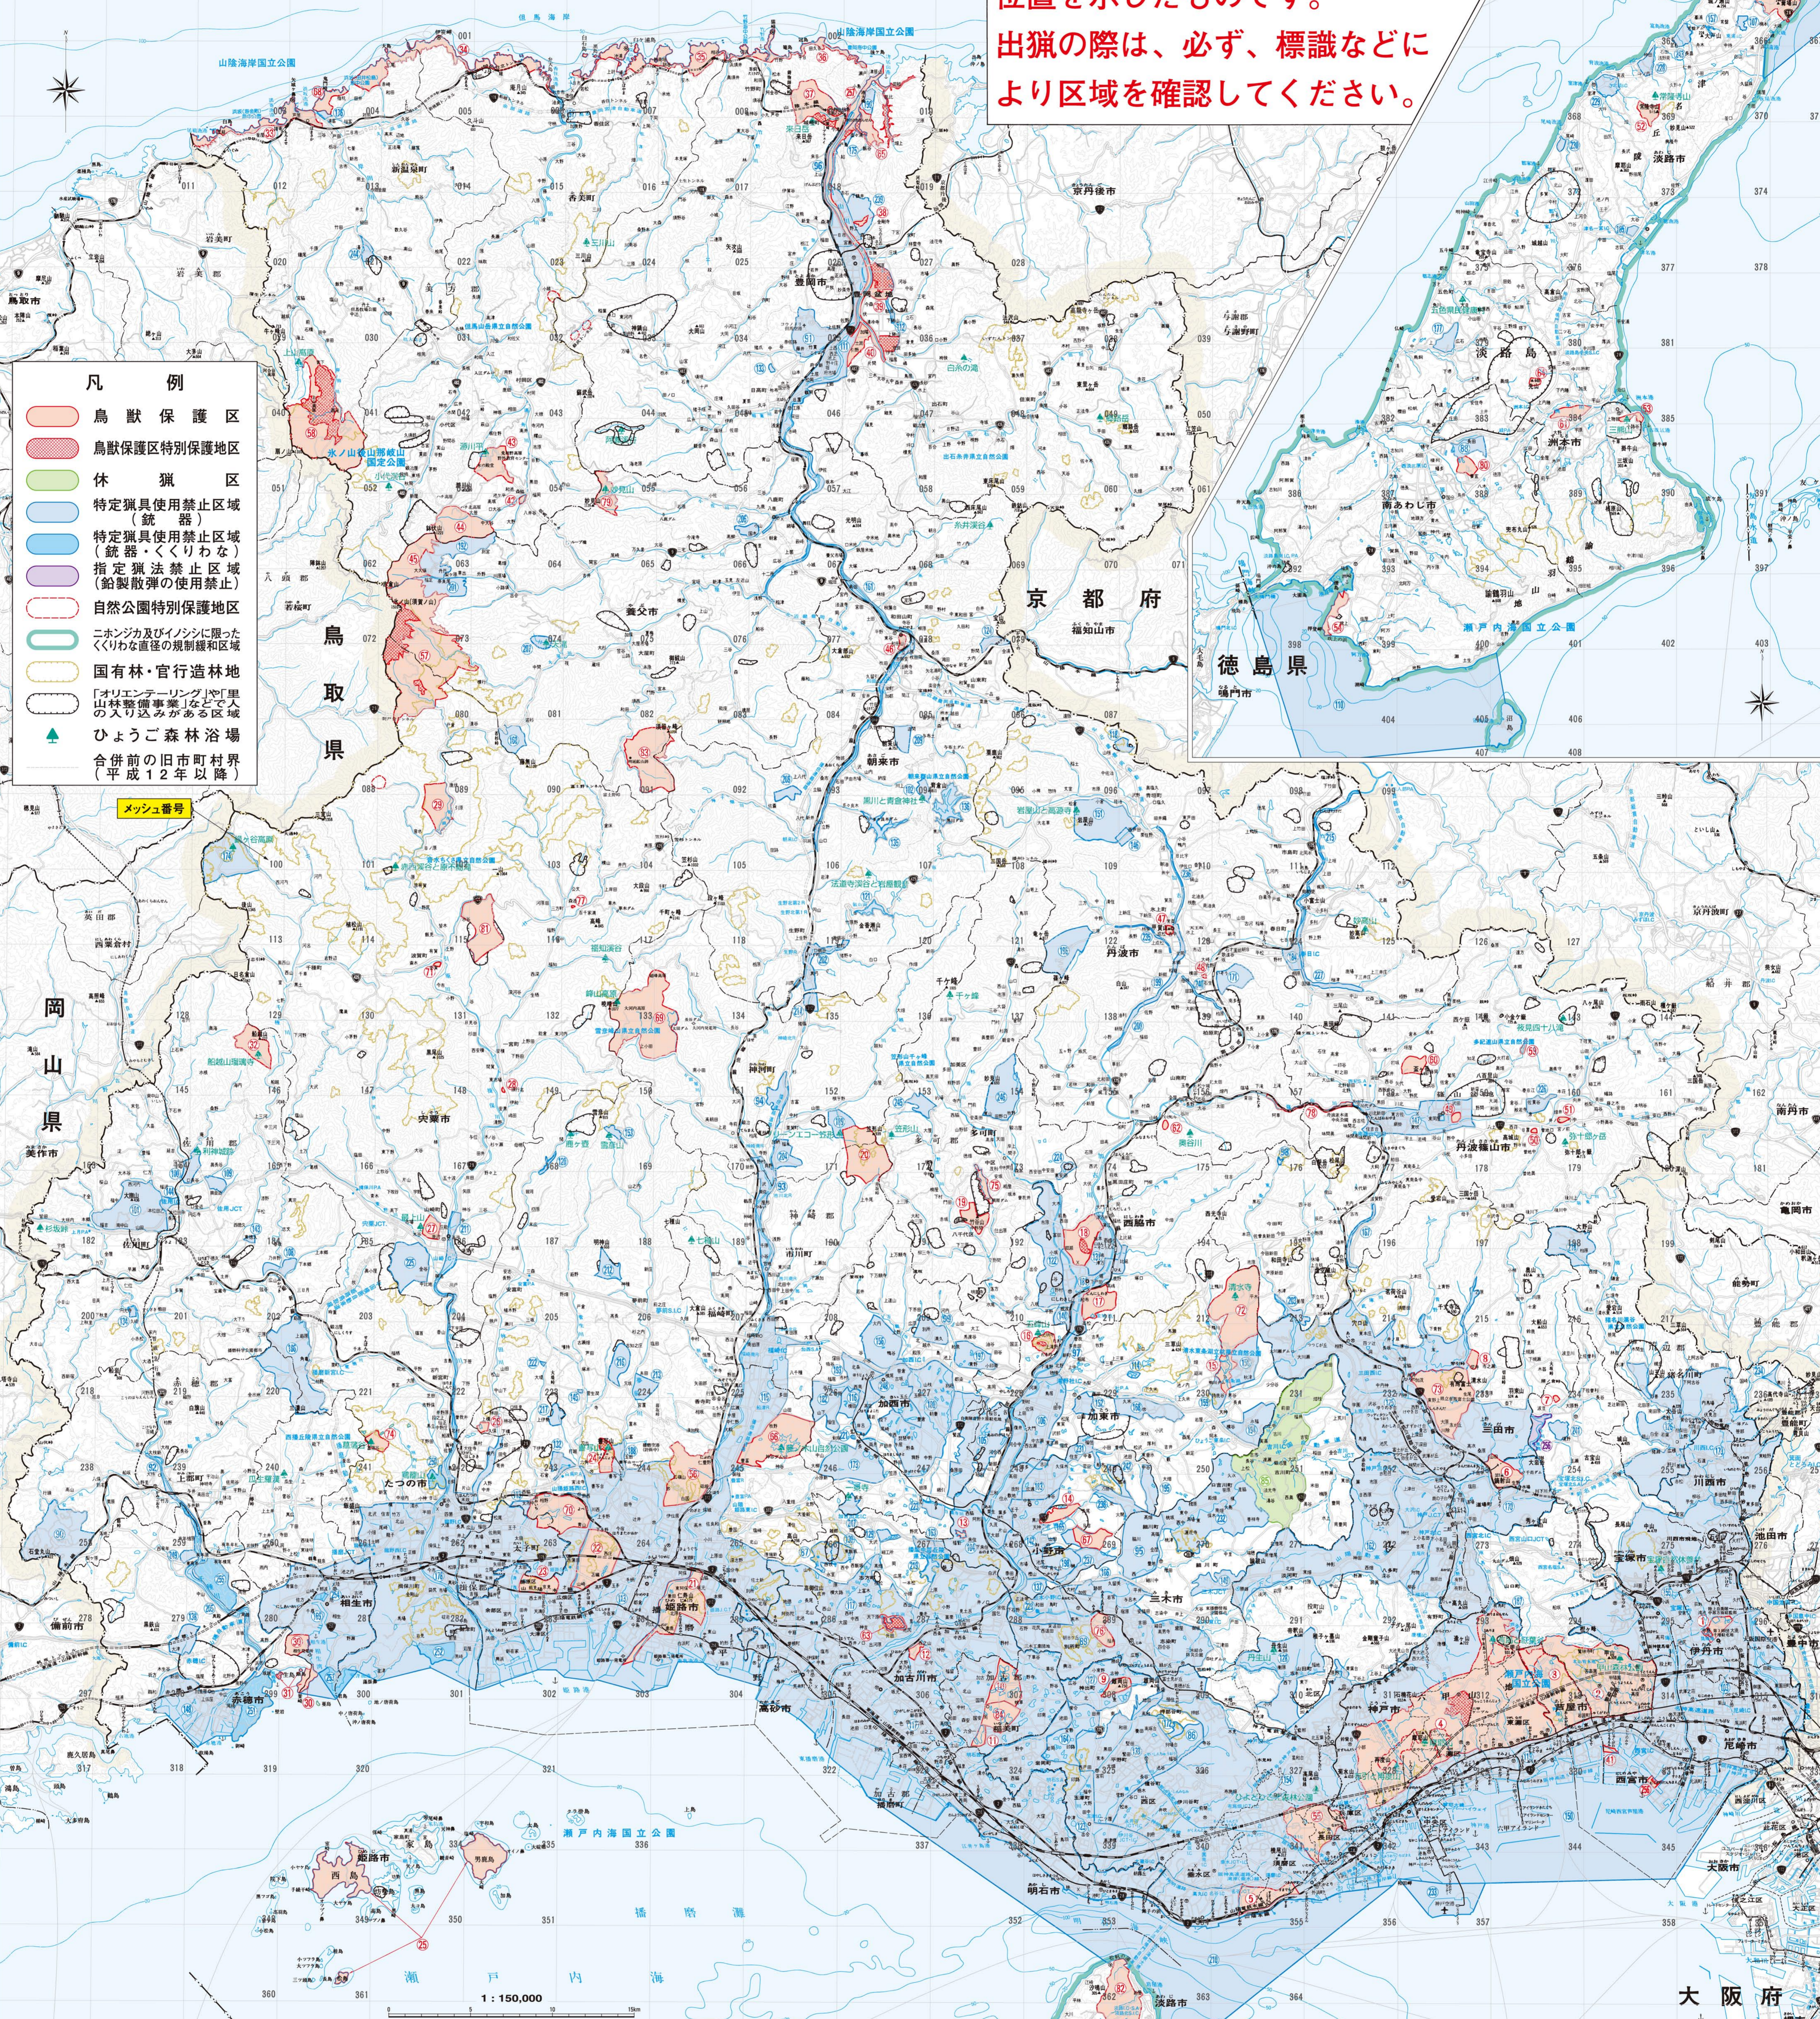

# 兵庫県鳥獣保護区等位置図(令和6年度)

この図面は、鳥獣保護区などの位置を示したものです。  
出猟の際は、必ず、標識などにより区域を確認してください。

- 凡例
- 鳥獣保護区
  - 鳥獣保護区特別保護地区
  - 休猟区
  - 特定猟具使用禁止区域(銃器)
  - 特定猟具使用禁止区域(銃器・くりわな)
  - 指定猟法禁止区域(鉛製散弾の使用禁止)
  - 自然公園特別保護地区
  - ニホンジカ及びイノシシに限ったくりわな直徑の規制線と区域
  - 国有林・官行造林地
  - 「オリエンテーリング」や「里山林整備事業」などでの入りのり込みがある区域
  - ひょうご森林浴場
  - 合併前の旧市町村界(平成12年以降)

### 1. 鳥獣保護区 (国指定)

国指定	鳥獣保護区	所在地
254	高野山鳥獣保護区(国)	高野市
257	三保鳥獣保護区(国)	三保町

### 2. 休猟区

休猟区	所在地
1	丹波篠山(休)
2	高野山(休)
3	丹波市(休)
4	六甲山(休)
5	高野山(休)
6	三保町(休)
7	丹波市(休)
8	丹波市(休)
9	丹波市(休)
10	丹波市(休)
11	丹波市(休)
12	丹波市(休)
13	丹波市(休)
14	丹波市(休)
15	丹波市(休)
16	丹波市(休)
17	丹波市(休)
18	丹波市(休)
19	丹波市(休)
20	丹波市(休)
21	丹波市(休)
22	丹波市(休)
23	丹波市(休)
24	丹波市(休)
25	丹波市(休)
26	丹波市(休)
27	丹波市(休)
28	丹波市(休)
29	丹波市(休)

### 5. 指定猟法禁止区域

指定猟法禁止区域	所在地
159	丹波市
160	丹波市
161	丹波市
162	丹波市
163	丹波市
164	丹波市
165	丹波市
166	丹波市
167	丹波市
168	丹波市
169	丹波市
170	丹波市
171	丹波市
172	丹波市
173	丹波市
174	丹波市
175	丹波市
176	丹波市
177	丹波市
178	丹波市
179	丹波市
180	丹波市
181	丹波市
182	丹波市
183	丹波市
184	丹波市
185	丹波市
186	丹波市
187	丹波市
188	丹波市
189	丹波市
190	丹波市
191	丹波市
192	丹波市
193	丹波市
194	丹波市
195	丹波市