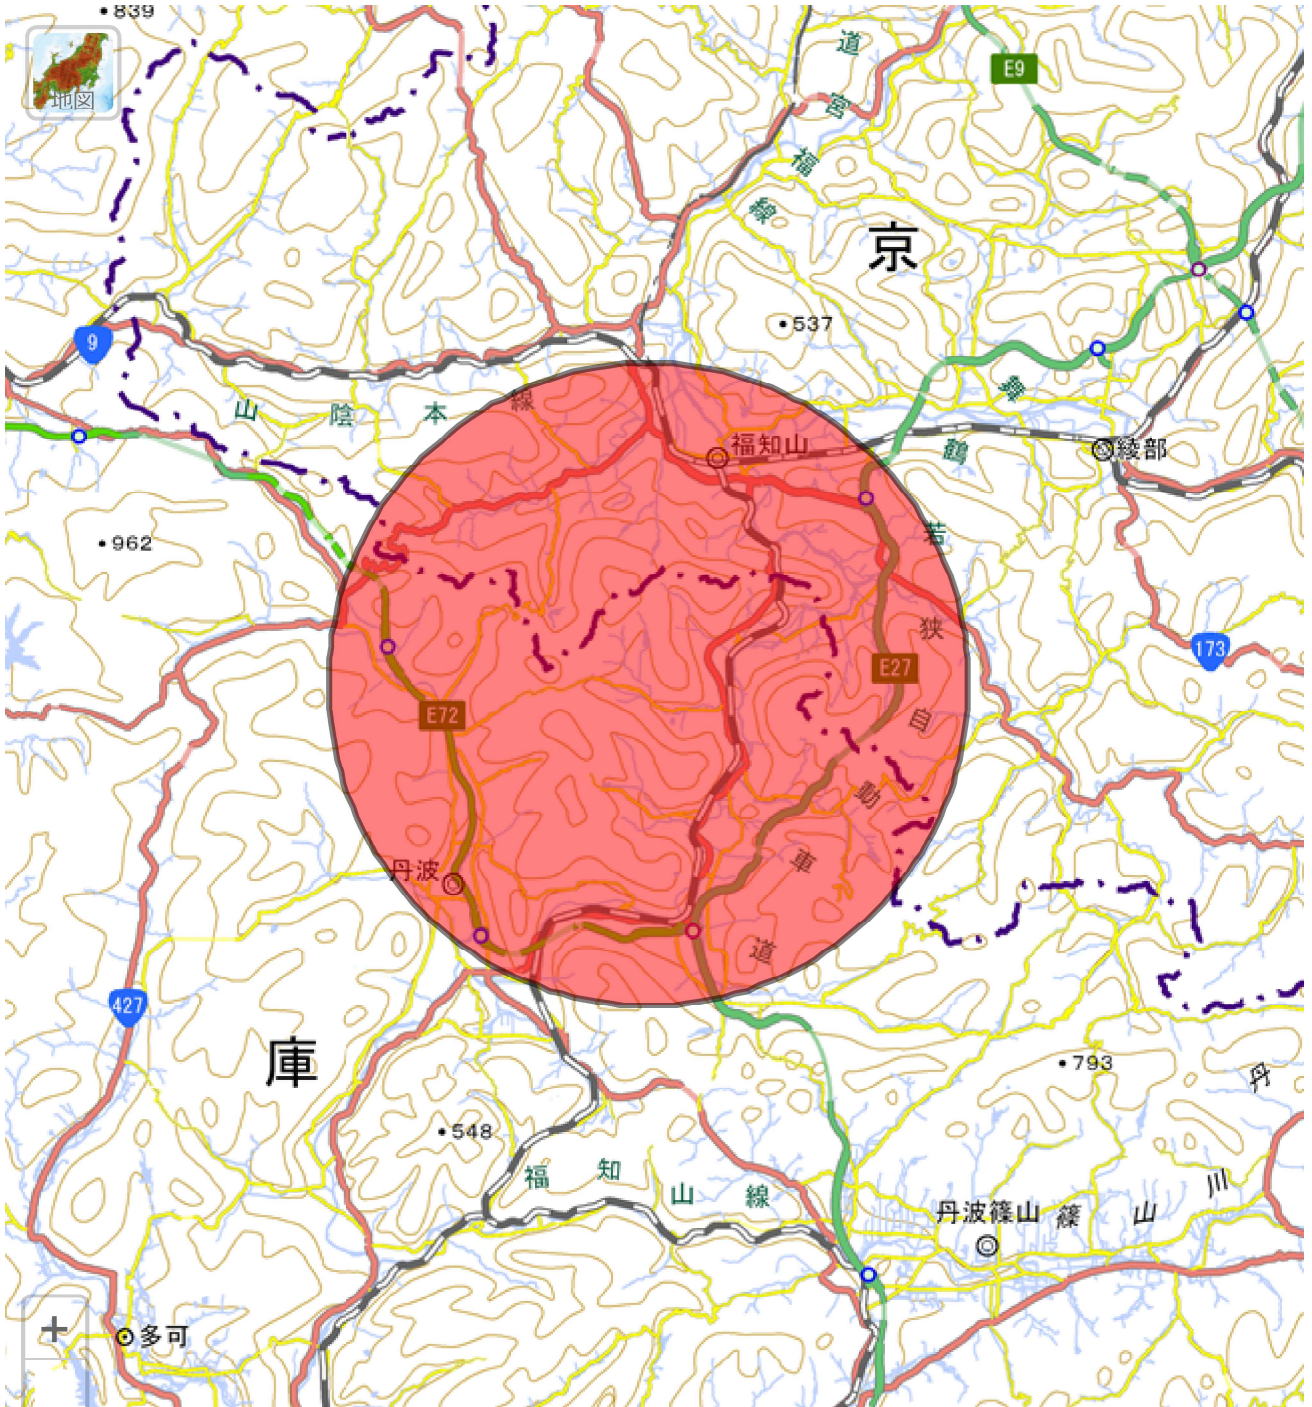

地理院地図  
(電子国土Web)

35.23279 13

初期表示

印刷

共有

設定

ツール ? ヘルプ

5 km