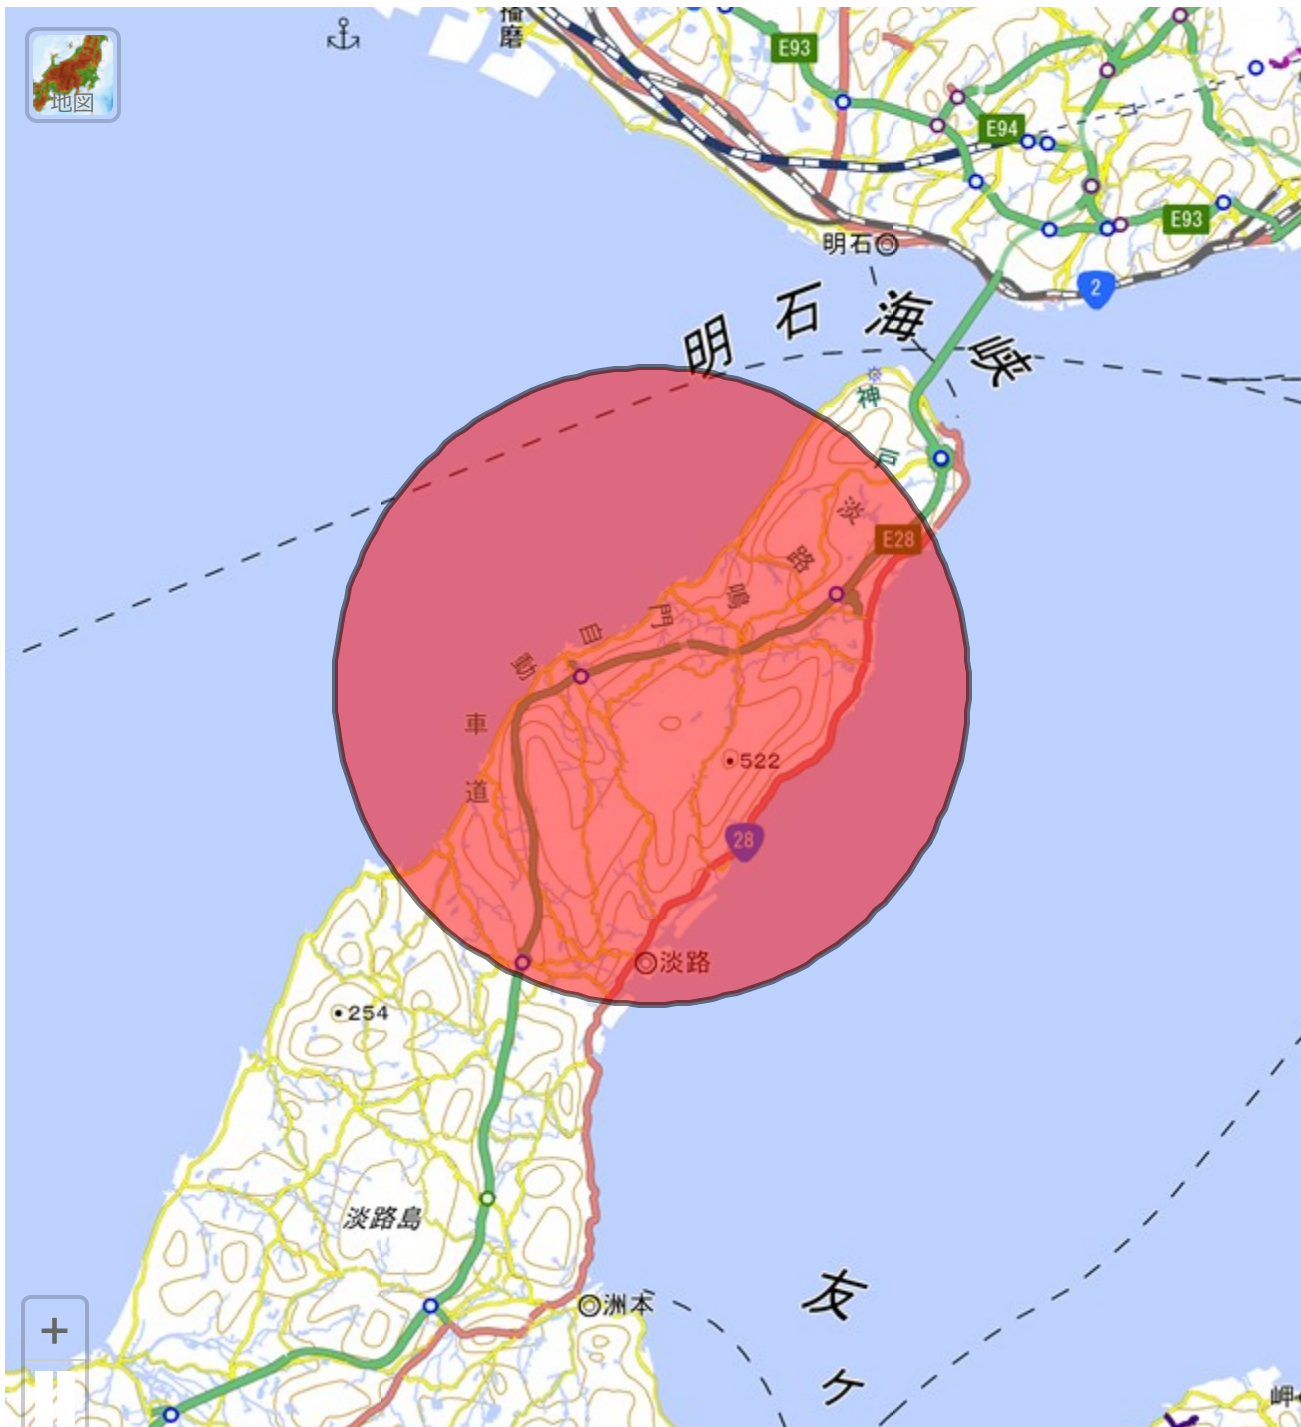

地理院地図
(電子国土Web)

34.51799 13

初期表示

印刷

共有

設定

ツール ? ヘルプ

5 km