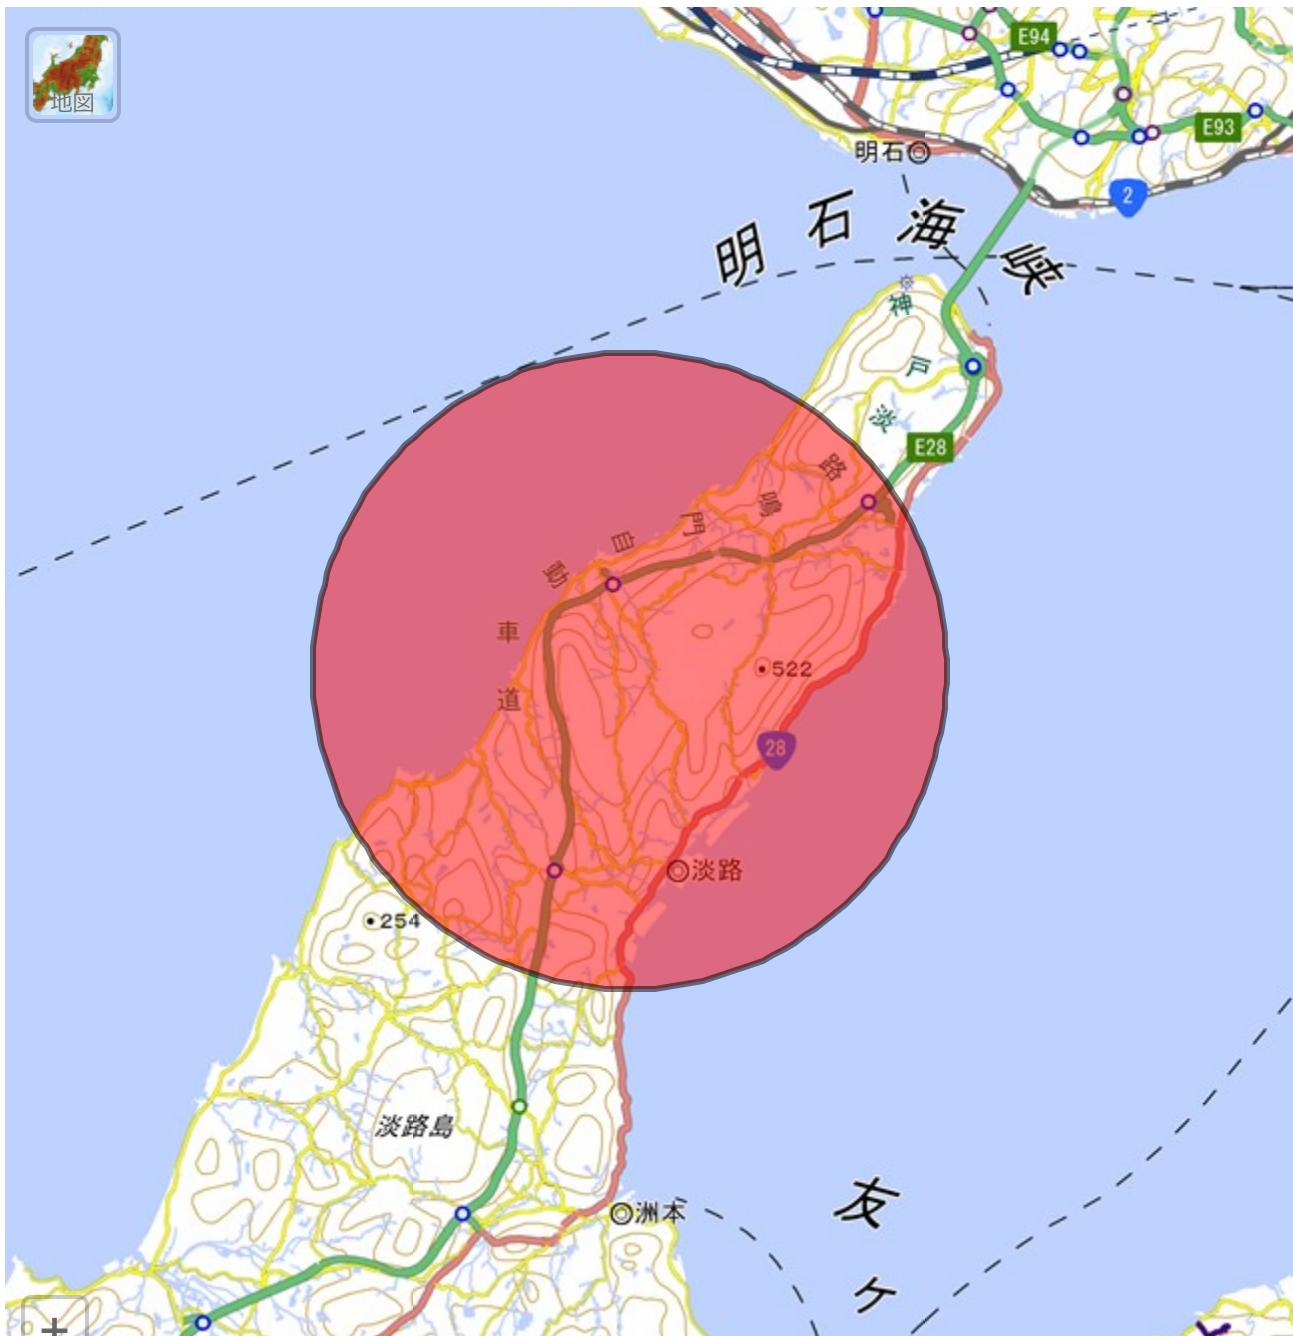

地理院地図
(電子国土Web)

34.49641 13

初期表示

印刷

共有

設定

ツール ? ヘルプ

5 km