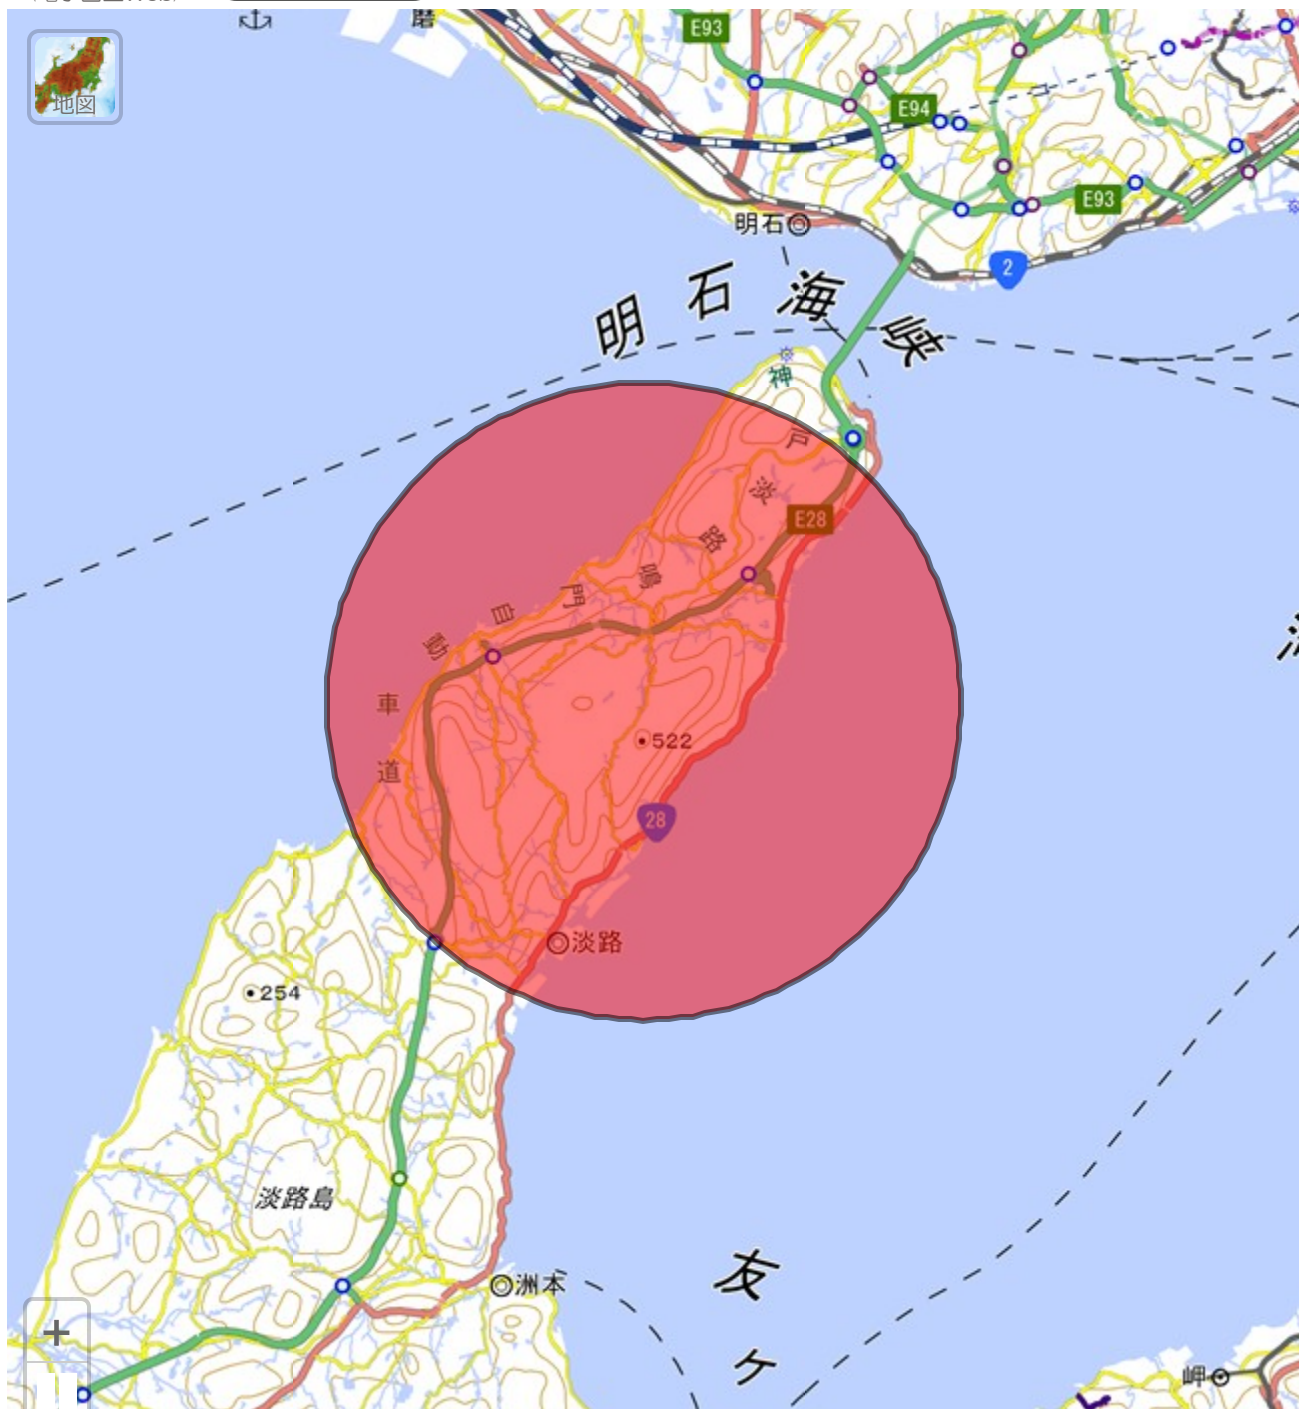

地理院地図
(電子国土Web)

34.50806 13

初期表示

印刷

共有

設定

ツール ? ヘルプ

5 km