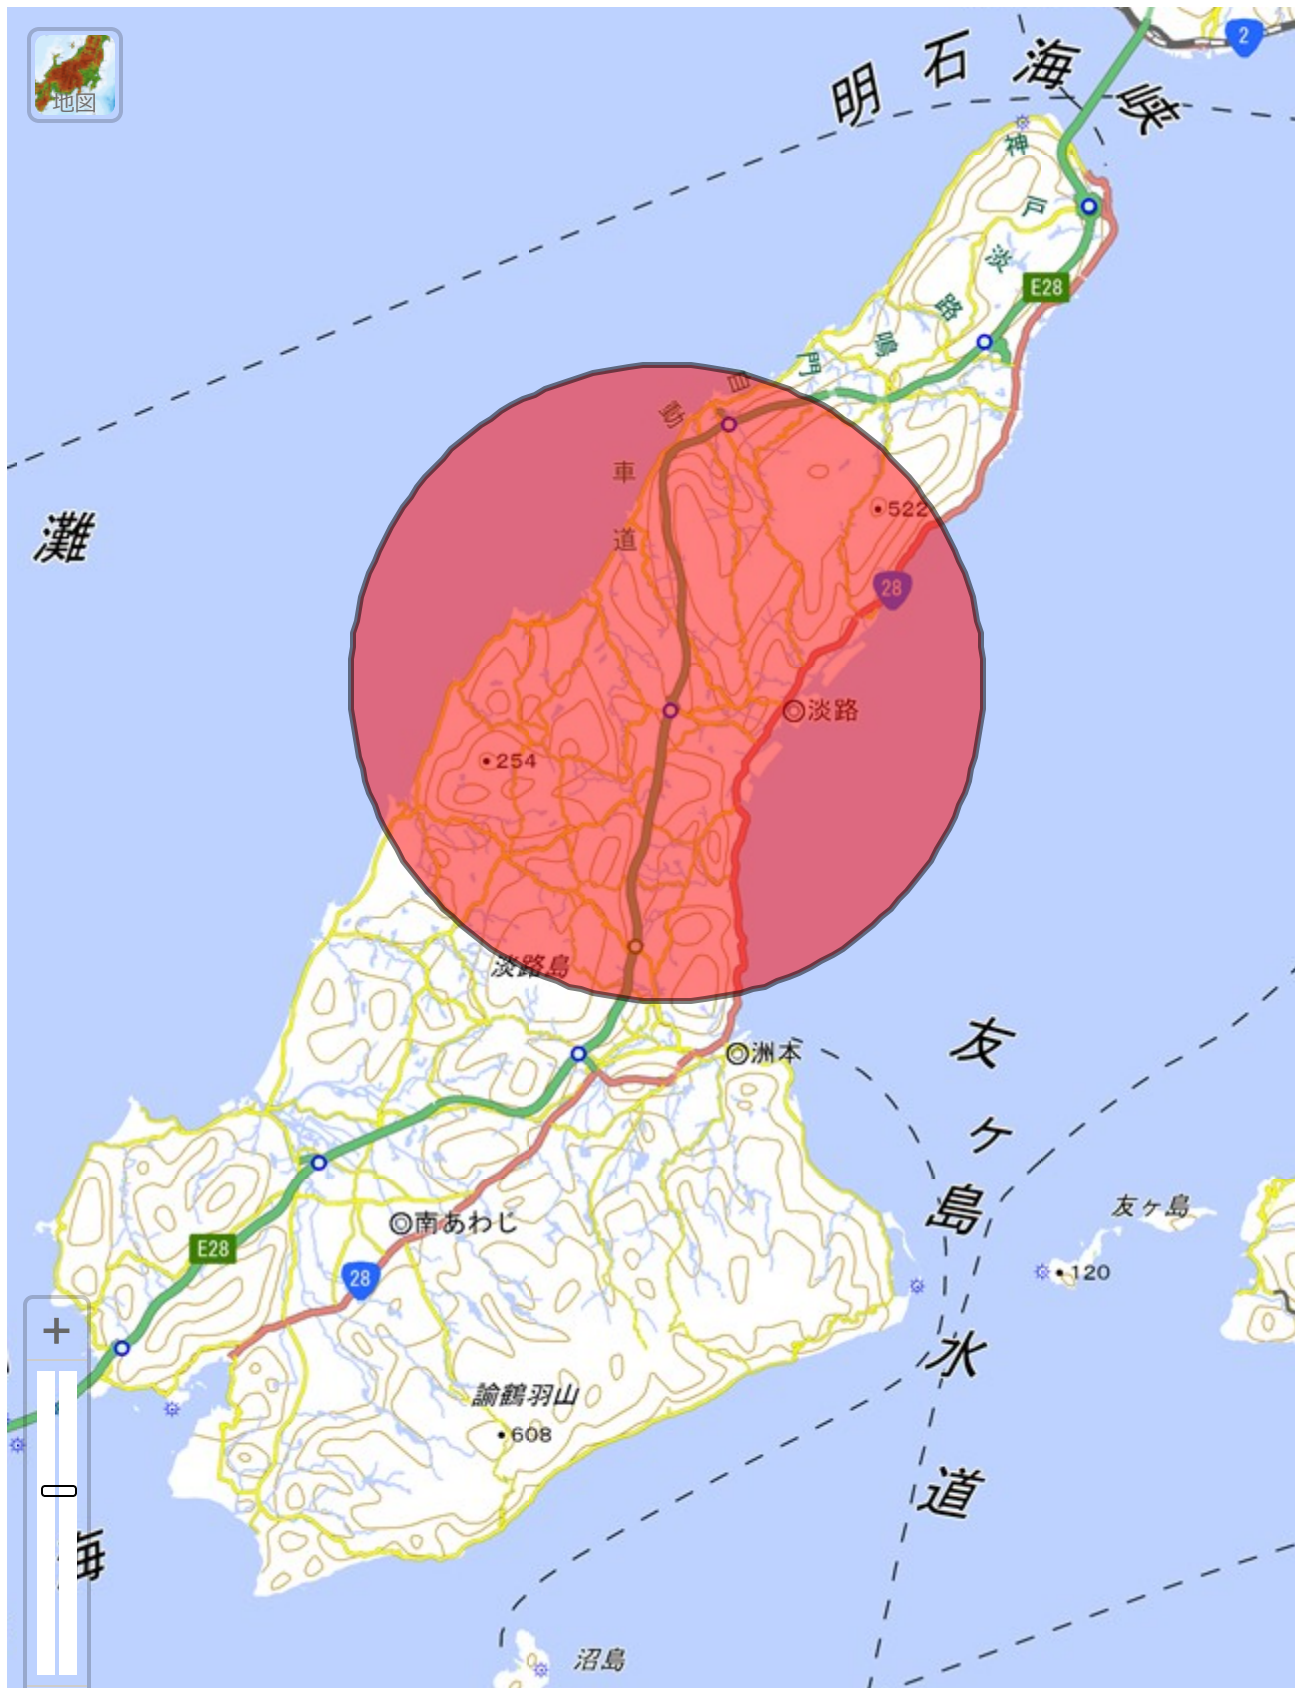

地理院地図
(電子国土Web)

34.4475 134

初期表示

印刷

共有

設定

ツール ? ヘルプ

5 km