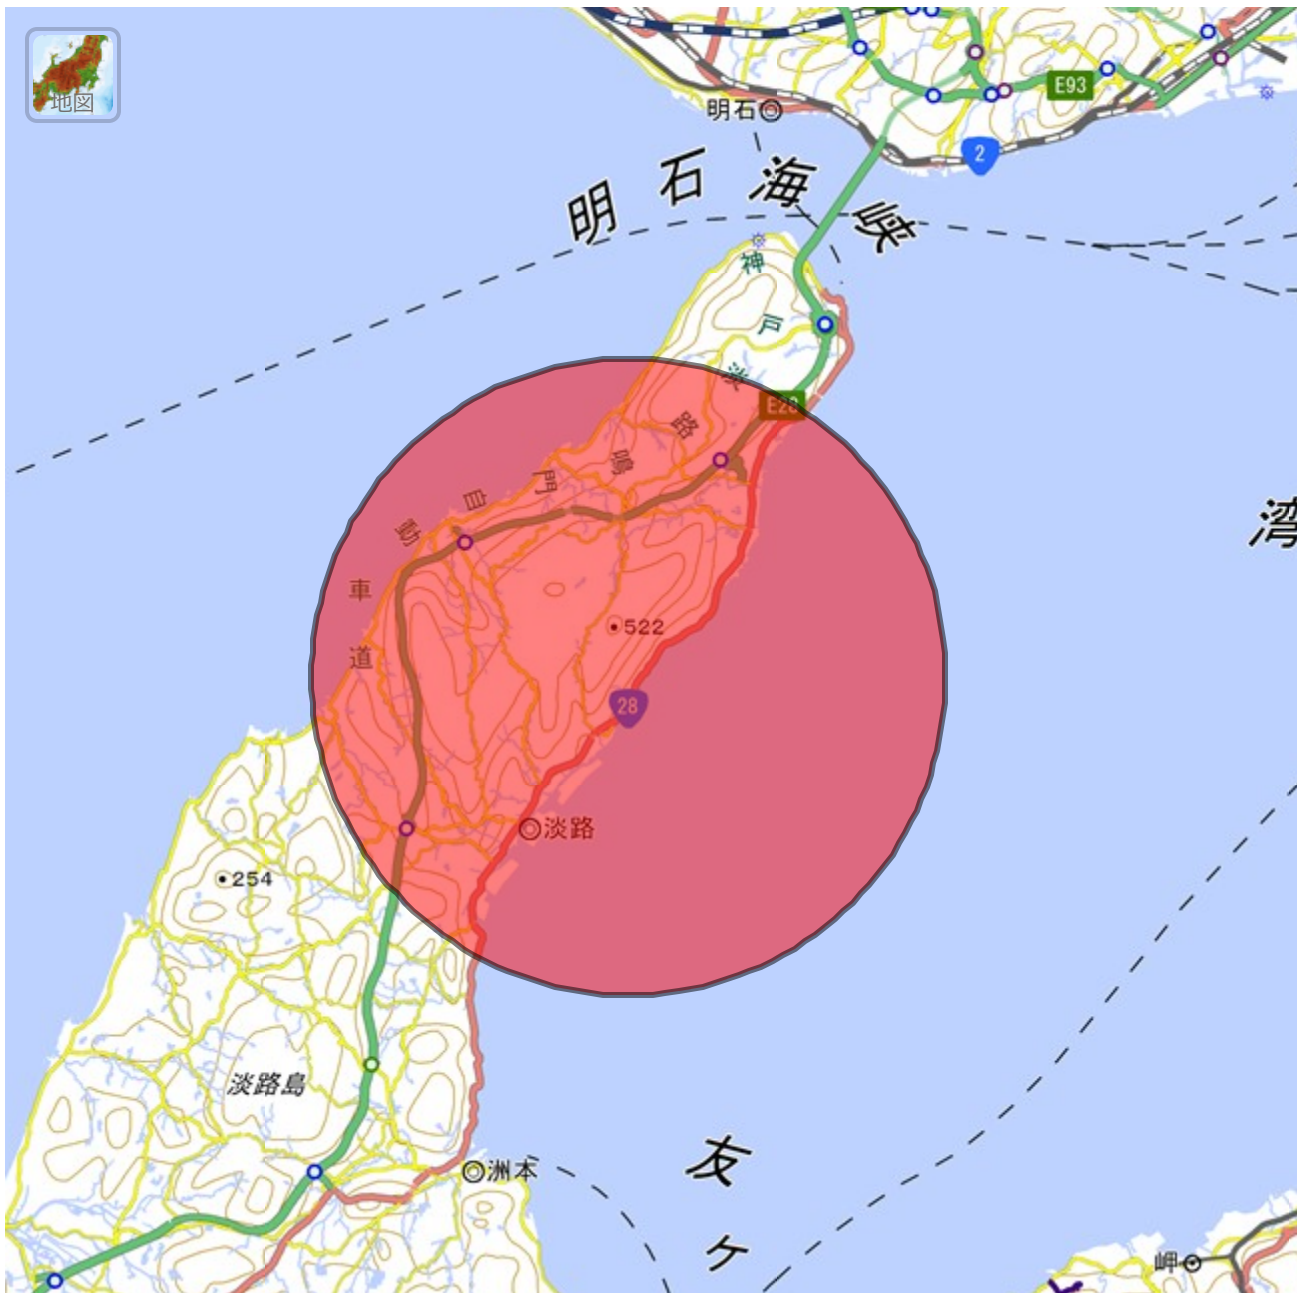

地理院地図
(電子国土Web)

34.48271 13

初期表示

印刷

共有

設定

ツール ? ヘルプ

5 km