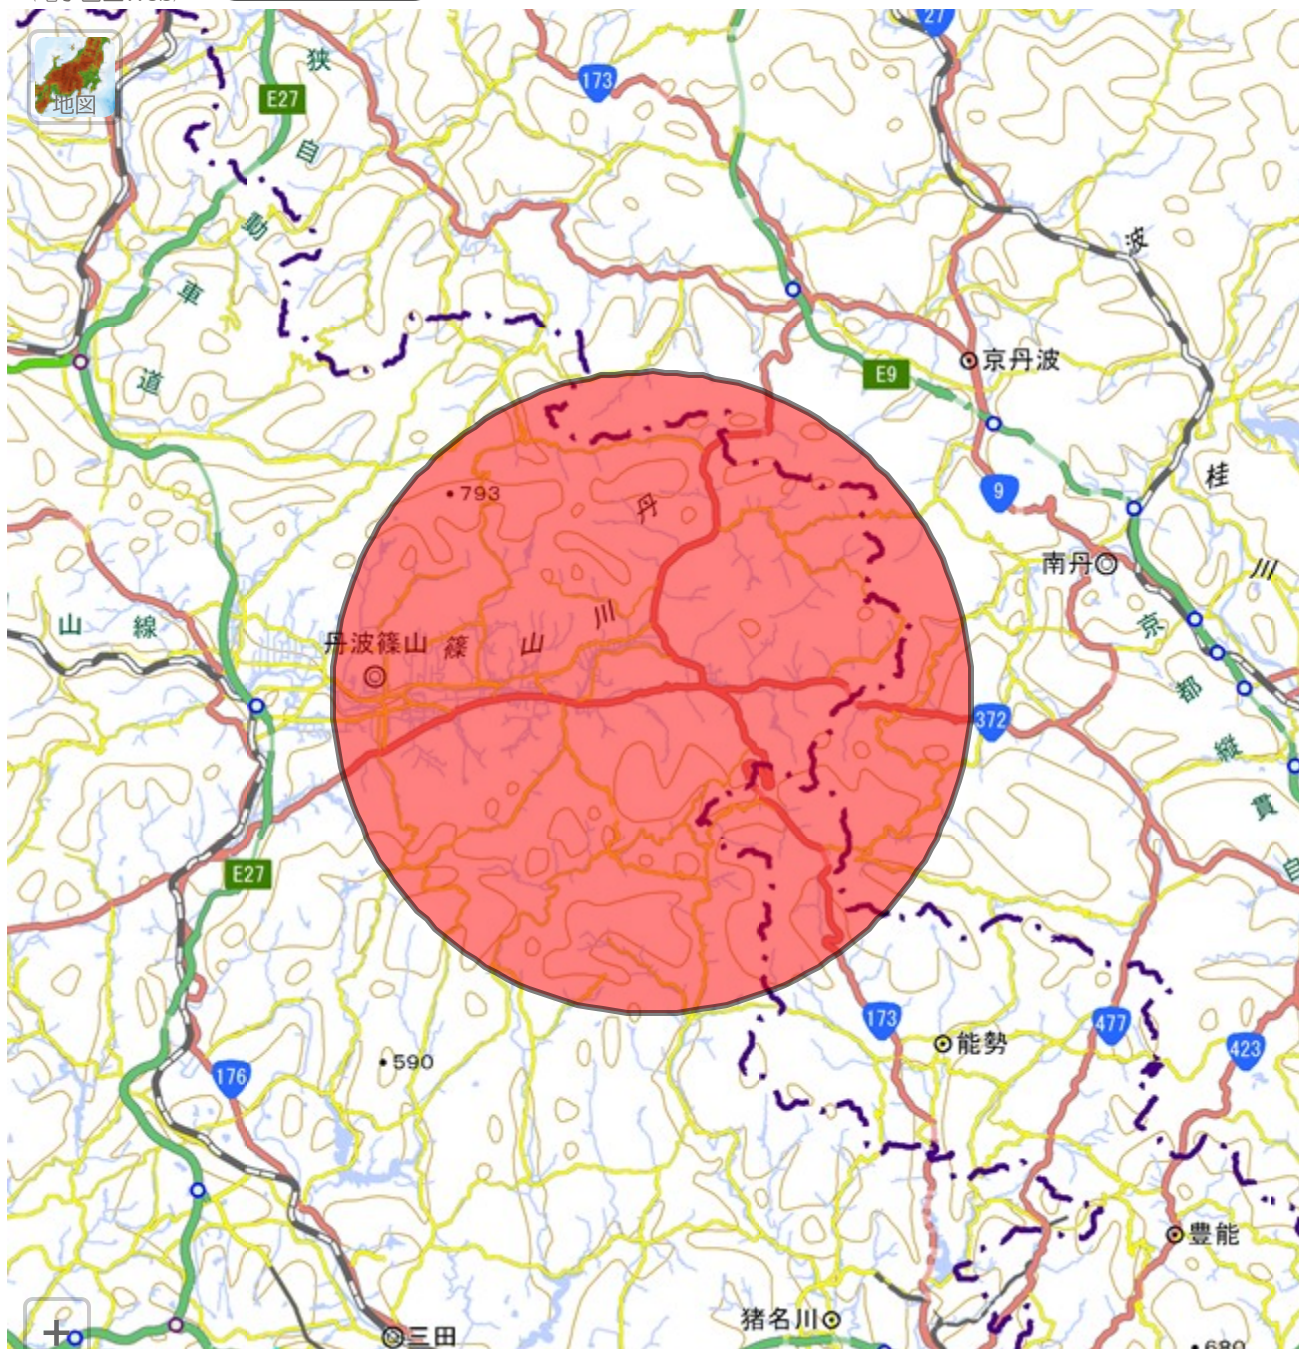

地理院地図
(電子国土Web)

35.071 135.

初期表示

印刷

共有

設定

ツール ? ヘルプ

5 km