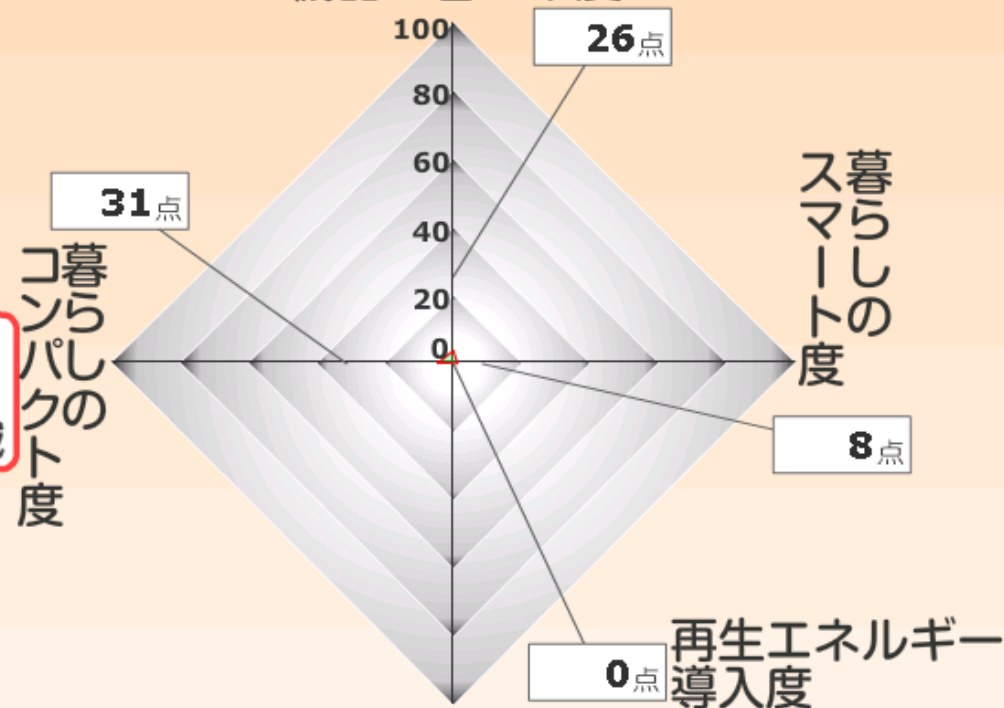

うちエコ診断

お名前：神戸大介さん、お住まい：神戸市中央区脇浜海岸通、世帯人数：4人

どこからCO₂が出てる？

ちよいエコ
今から **37%削減**

機器の省エネ度

自家用車、給湯、暖房の分野からCO₂が多くでています。
あなたの家庭の地球温暖化防止に対するパターンを判定すると、機器、暮らし方、再生エネルギーのいずれの面でも、これからの取り組みが期待されます。

Menu

うちエコ
診断事業