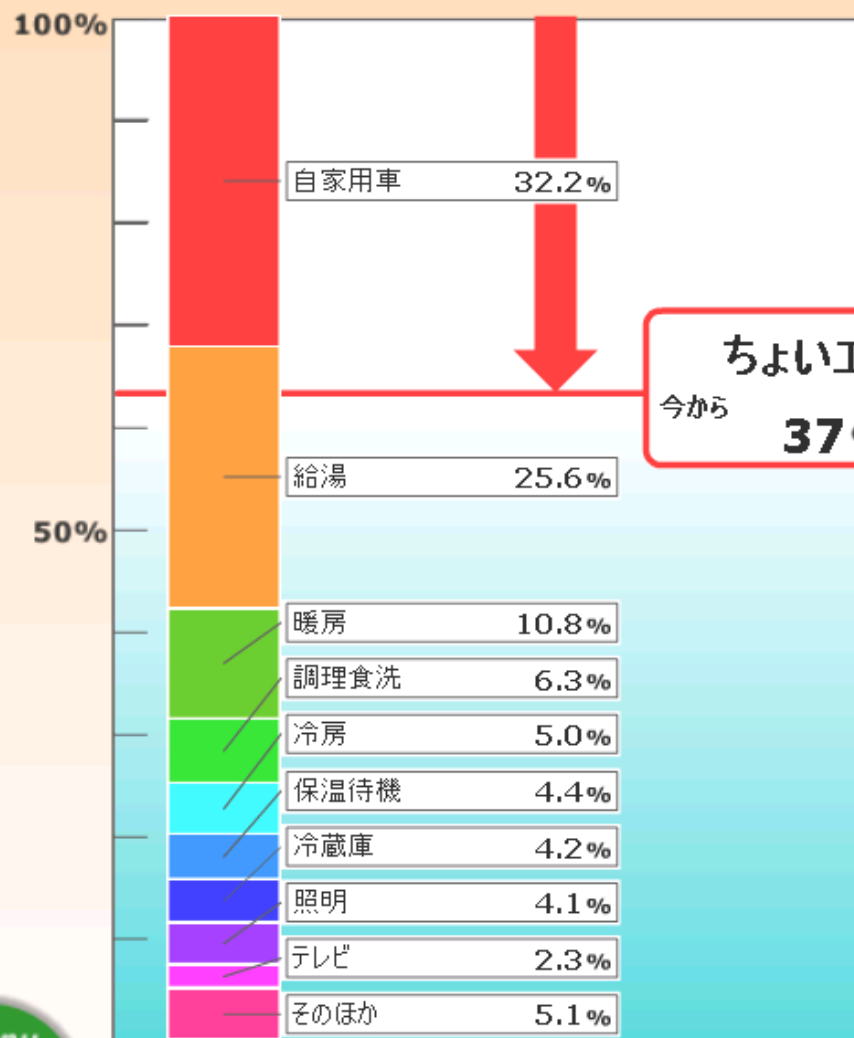

うちエコ診断

お名前：神戸大介さん、お住まい：神戸市中央区脇浜海岸通、世帯人数：4人

どこからCO₂が出てる？

ちよいエコ
今から **37%削減**

機器の省エネ度

自家用車、給湯、暖房の分野からCO₂が多くでています。
あなたの家庭の地球温暖化防止に対するパターンを判定すると、機器、暮らし方、再生エネルギーのいずれの面でも、これからの取り組みが期待されます。

Menu

うちエコ
診断事業