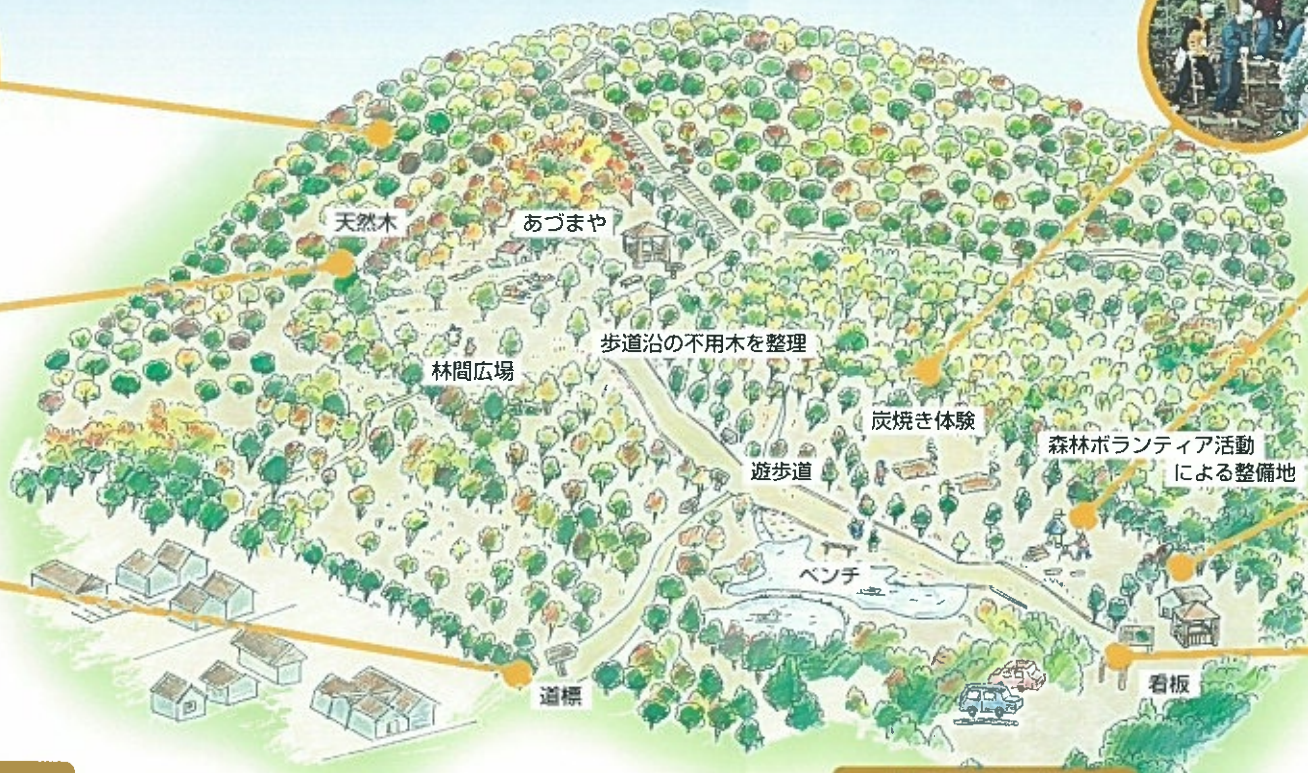

ヤマザクラ

ミツマタ

森林ボランティア活動

里山ふれあい森づくり

自然とのふれあいや学習体験の場として、また、生物の多様性など、生態学的な視点からも里山林の重要性が再認識されるようになってきました。兵庫県では、環境保全はもとより、レクリエーション、景観、森林学習体験といった文化機能を重視した森として里山林の整備を進めています。

三二里山公園型

住民参画型

目的

多くの県民が自然とふれあう里山林として活用できるように、遊歩道や森林の整備をします。

整備内容

- ・ 植生調査
- ・ 地域の森林の特性を生かした森林整備
- ・ あづまや、ベンチ、炭窯などの設置

事業対象森林

- ・ 集落周辺のアカマツやコナラなどの広葉樹を主体としたおおむね20ha程度のまとまりのある森林。

目的

地域コミュニティやボランティア等の自発的な企画提案により森づくりを行う活動に対し、技術面や資機材費などを支援します。