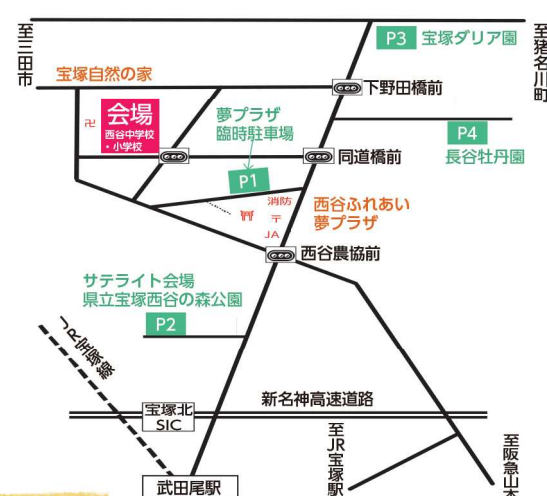

### おやこで里山 time trip

~かやぶき屋根で過ごす、里山の味覚とくらし~

アフターイベント

日常から離れ、里山の暮らし、西谷の文化に触れてみよう。

〈日時〉2024年11月17日(日)  
10:00~16:00

〈会場〉宝塚市立宝塚自然の家

- ◆柴刈り・薪割り体験
- ◆季節のおばんざい、西谷米のご飯
- ◆昔遊び体験
- ◆焚き火・スモア and ティータイム

申込み・詳細は  
右記QRコード

定員20名程度  
参加費：お一人さま3,000円  
(大人、子ども共通)  
申込み多数の場合は抽選

## 会場周辺図

### アクセス

(電車の場合) JR宝塚線武田尾駅よりシャトルバス運行  
(車の場合) 西谷ふれあい夢プラザ臨時駐車場ほかからシャトルバス運行  
詳細は、表面QRコードよりご確認下さい。