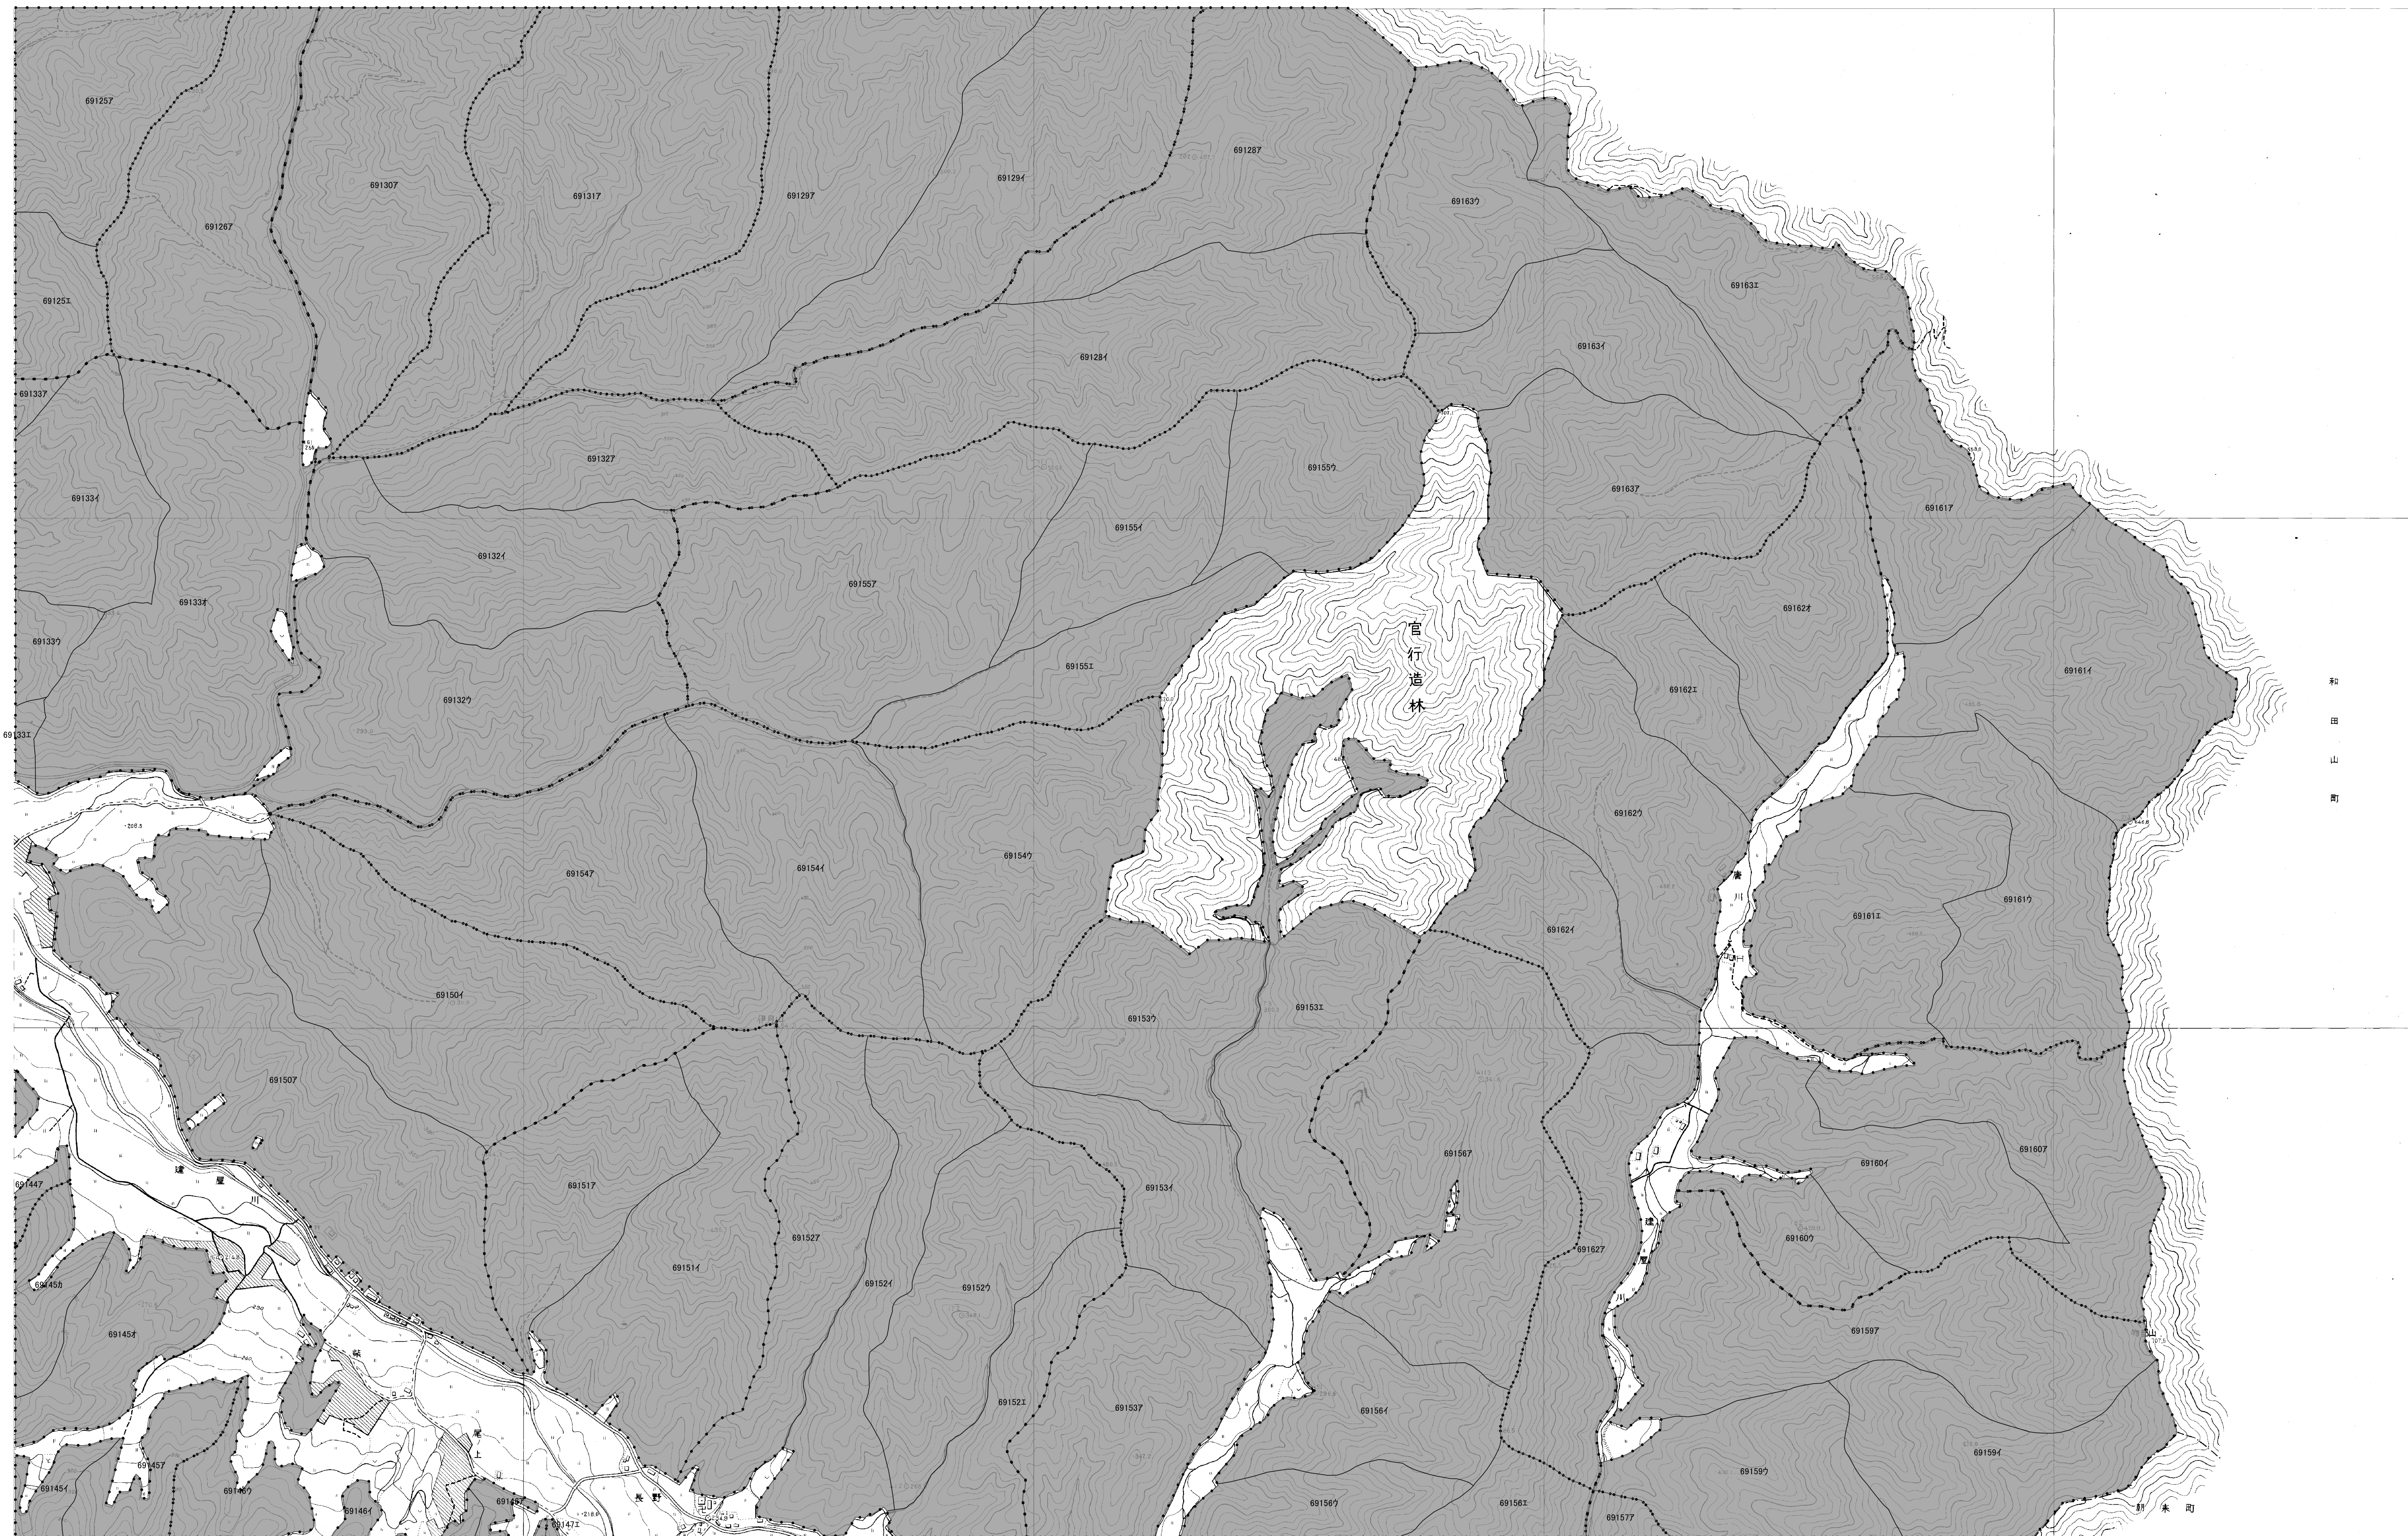

養父町森林計画図 10

| | | |
|----|----|---|
| | 2 | 3 |
| 1 | 4 | 5 |
| 6 | 7 | |
| 8 | 9 | |
| 10 | 11 | |
| 12 | 13 | |

大
塚
町

- ※注意事項
- ・令和6年3月31日現在の地域森林計画対象森林(5条森林)の区域を示した図面です。
 - ・森林計画図及び付属資料は、兵庫県が地域森林計画編成のために作成したものであり、所有権、所有界、面積など土地に関する諸権利及び立木竹の評価について証明するものではありません。
 - ・森林計画図の情報は、空中写真の判読等による間接調査により作成している場合があります。表示する森林の区域には手触き上、やむを得ず除外された地が含まれている可能性があります。
 - ・なお、保安林等の制限林については、必ず各種台帳等により確認してください。

兵
庫
県

1 : 5,000

養父町森林計画図 11

| | | |
|----|----|---|
| | 2 | 3 |
| 1 | 4 | 5 |
| 6 | 7 | |
| 8 | 9 | |
| 10 | 11 | |
| 12 | 13 | |

※注意事項

- ・令和6年3月31日現在の地域森林計画対象森林(5条森林)の区域を示した図面です。
- ・森林計画図及び付属資料は、兵庫県が地域森林計画編成のために作成したものであり、所有権、所有界、面積など土地に関する諸権利及び立木竹の評価については証明するものではありません。
- ・森林計画図の情報は、空中写真の判読等による間接調査により作成している場合があります。表示する森林の区域には手書き上、やむを得ず除外未了地が含まれている可能性があります。
- ・なお、保安林等の制限林については、必ず各種台帳等により確認してください。

兵
庫
県

1 : 5,000

養父町森林計画図 12

| | | |
|----|----|---|
| | 2 | 3 |
| 1 | 4 | 5 |
| 6 | 7 | |
| 8 | 9 | |
| 10 | 11 | |
| 12 | 13 | |

※注意事項

- ・令和6年3月31日現在の地域森林計画対象森林(5条森林)の区域を示した図面です。
- ・森林計画図及び付属資料は、兵庫県が地域森林計画編成のために作成したものであり、所有権、所有界、面積など土地に関する諸権利及び立木竹の評価について証明するものではありません。
- ・森林計画図の情報は、空中写真の判読等による間接調査により作成している場合があり、表示する森林の区域には手越き上、やむを得ず除外未了地が含まれている可能性があります。
- ・なお、保安林等の制限林については、必ず各種台帳等により確認してください。