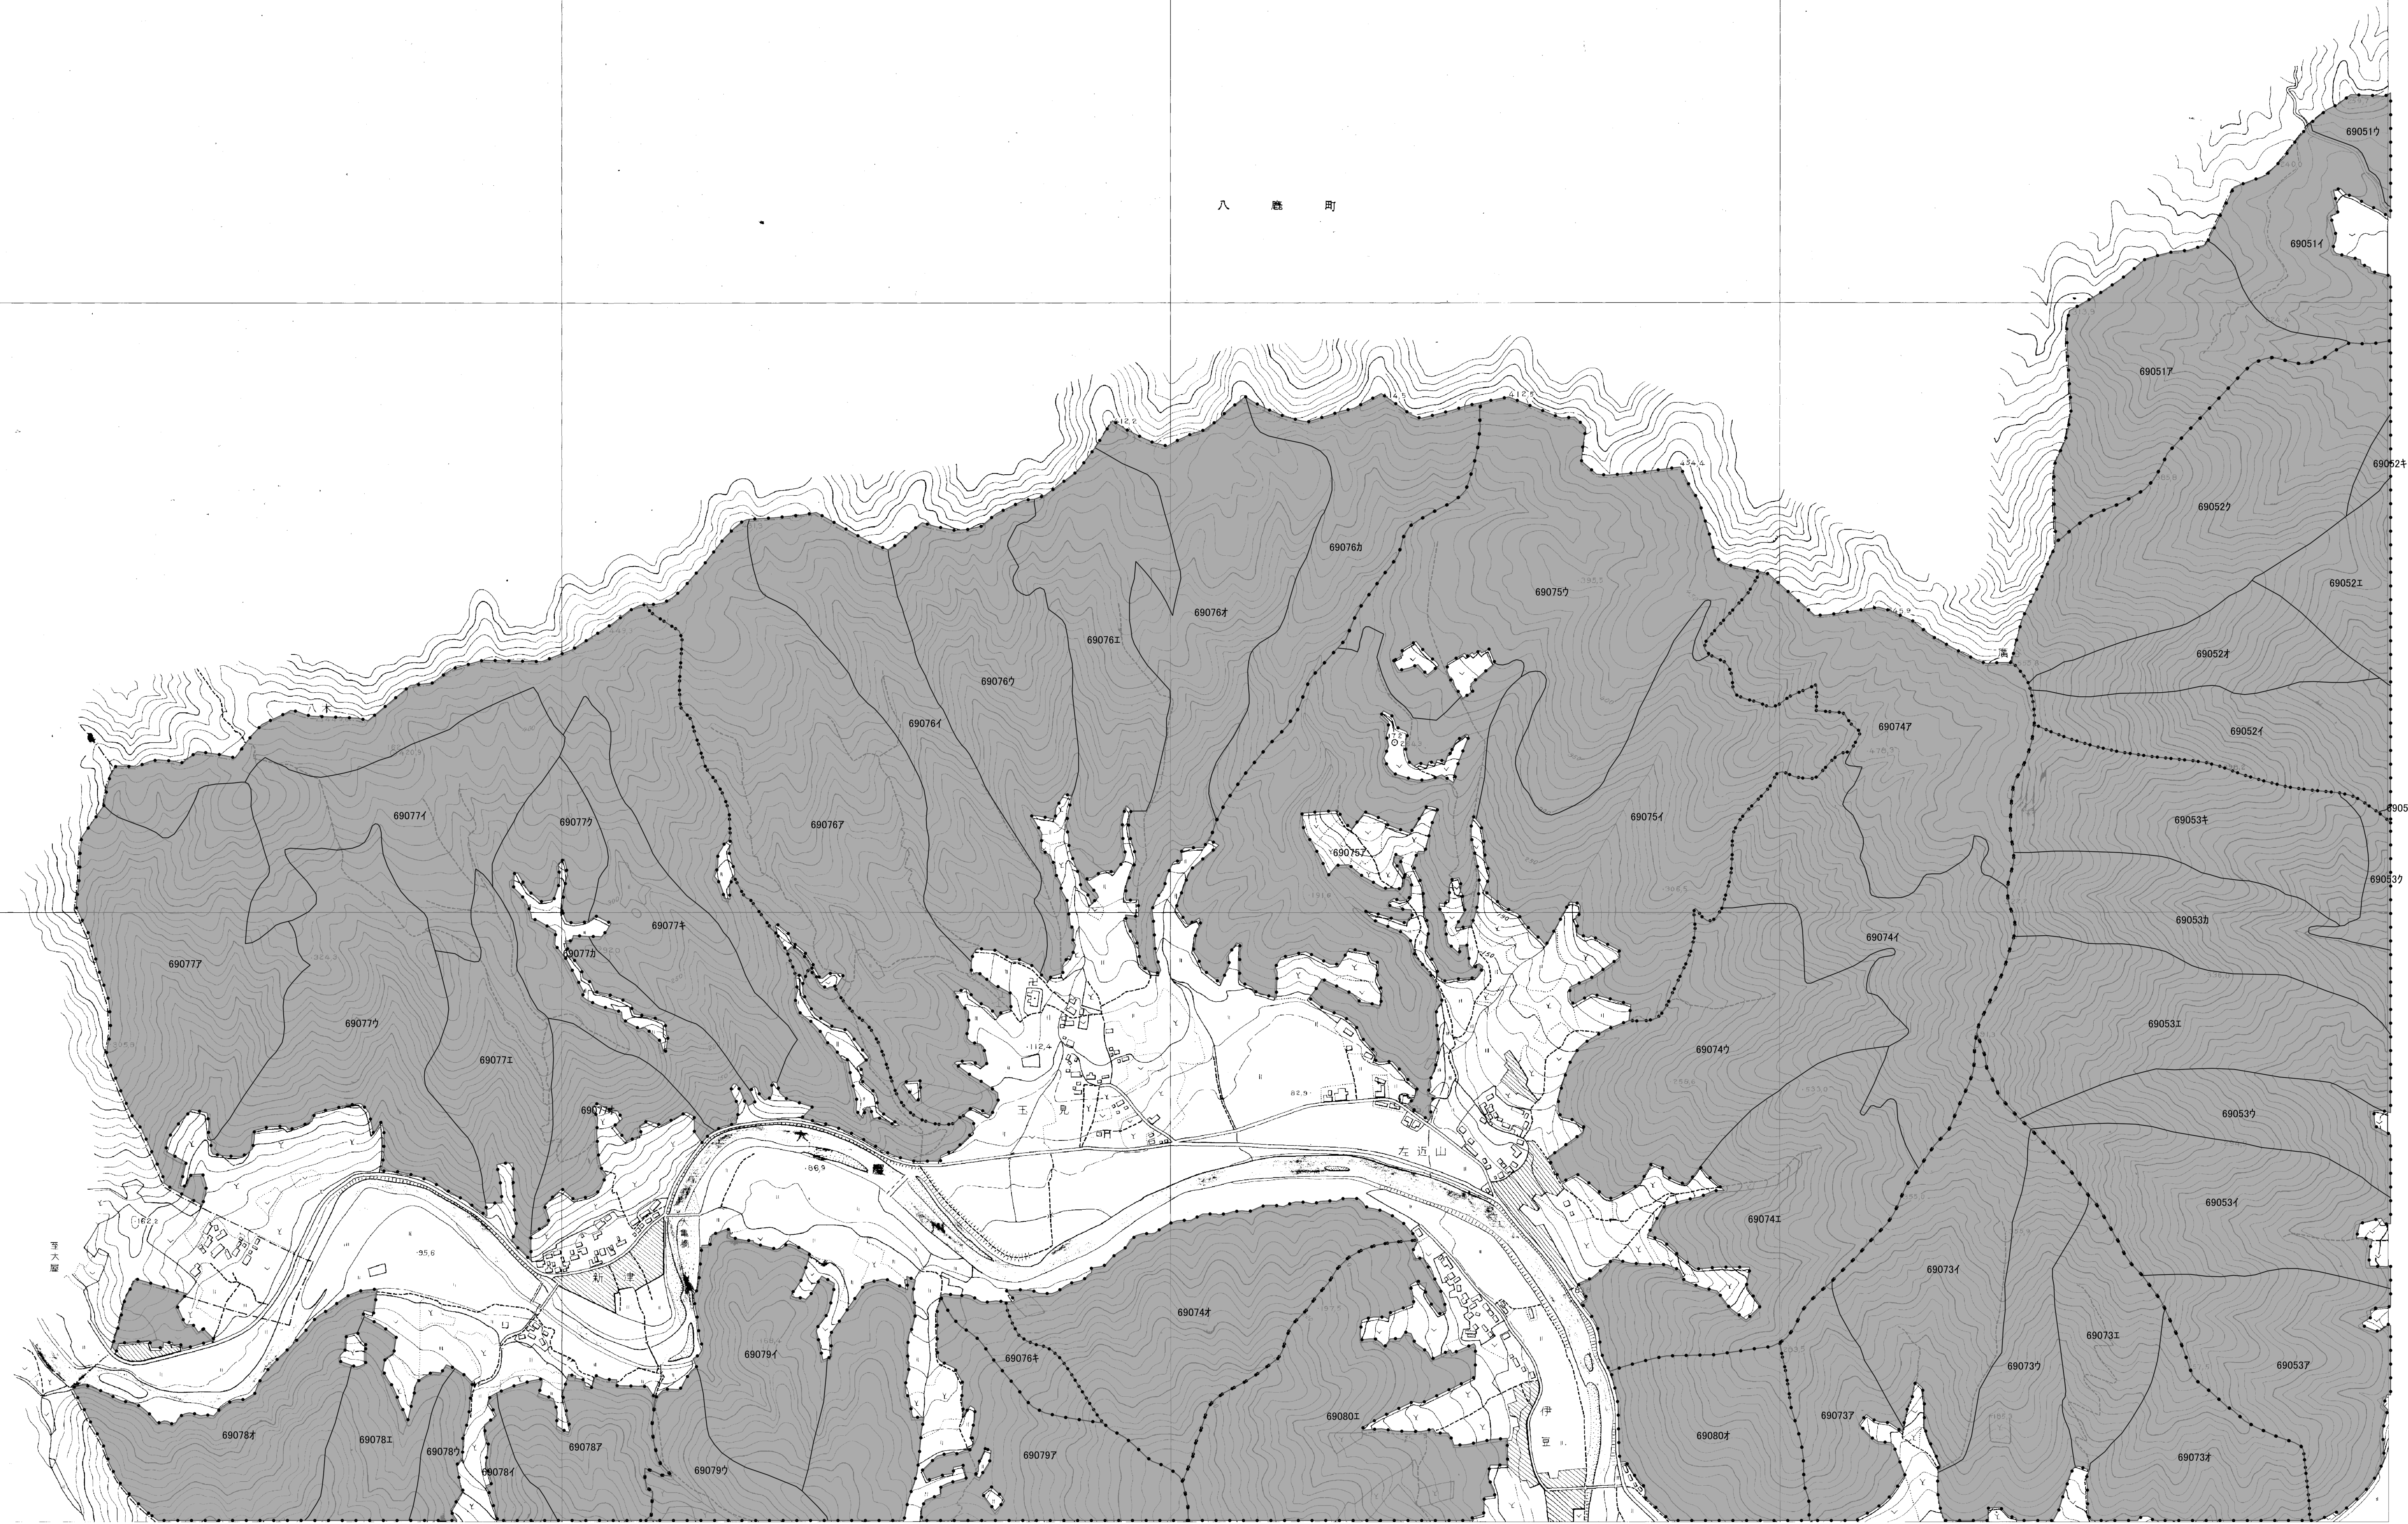

養父町森林計画図 1

	2	3
1	4	5
6	7	
8	9	
10	11	
12	13	

※注意事項

- ・令和6年3月31日現在の地域森林計画対象森林(5条森林)の区域を示した図面です。
- ・森林計画図及び付属資料は、兵庫県が地域森林計画編成のために作成したものであり、所有権、所有界、面積など土地に関する諸権利及び立木竹の評価について証明するものではありません。
- ・森林計画図の情報は、空中写真の判読等による間接調査により作成している場合があり、表示する森林の区域には手続き上、やむを得ず除外未了地が含まれている可能性があります。
- ・なお、保安林等の制限林については、必ず各種台帳等により確認してください。

兵
庫
県

1 : 5,000

大
塚
町

養父町森林計画図 2

	2	3
1	4	5
6	7	
8	9	
10	11	
12	13	

※注意事項

- ・令和6年3月31日現在の地域森林計画対象森林(5条森林)の区域を示した図面です。
- ・森林計画図及び付属資料は、兵庫県が地域森林計画編成のために作成したものであり、所有権、所有界、面積など土地に関する諸権利及び立木竹の評価について証明するものではありません。
- ・森林計画図の情報は、空中写真の判読等による間接調査により作成している場合があり、表示する森林の区域には手続き上、やむを得ず除外未了地が含まれている可能性があります。
- ・なお、保安林等の制限林については、必ず各種台帳等により確認してください。

兵
庫
県

1 : 5,000

養父町森林計画図 3

	2	3
1	4	5
6	7	
8	9	
10	11	
12	13	

※注意事項

- 令和6年3月31日現在の地域森林計画対象森林(5条森林)の区域を示した図面です。
- 森林計画図及び付属資料は、兵庫県が地域森林計画編成のために作成したものであり、所有権、所有界、面積など土地に関する諸権利及び立木竹の評価について証明するものではありません。
- 森林計画図の情報は、空中写真の判読等による間接調査により作成している場合があり、表示する森林の区域には手続き上、やむを得ず除外未了地が含まれている可能性があります。
- なお、保安林等の制限林については、必ず各種台帳等により確認してください。